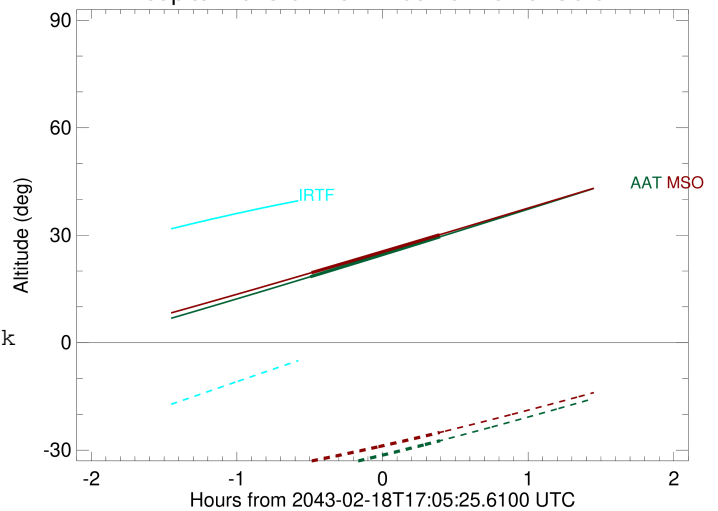

Jupiter 2043-02-18T17:05:25 K8.16 G9.67