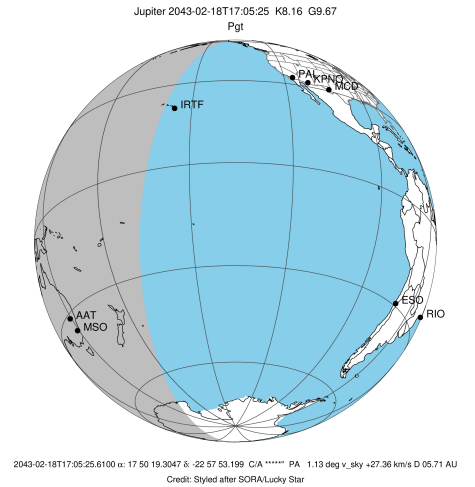

Jupiter 2043-02-18T17:05:25 K8.16 G9.67

x: target alt < 5.0 deg or sun > -5.0 deg

Target	I/E	UTC	alt	alt-sun	radius	lat-geo	lat-geodetic
Jupiter	I	2043-02-18T16:35:46.963	18.42	-36.01	71486.3	-53.55	-56.99
Jupiter	E	2043-02-18T17:29:07.917	29.55	-27.37	71486.7	-51.07	-54.62

```

target                : Jupiter
target radius (km)   : 71492.00
C/A epoch             : 2043-02-18T17:02:34.320
Event type            : Pgt
: Jupiter occs: geocentric, topocentric
: Not a ringed target
Observer code         : MSO
Location              : Mt. Stromlo Observatory
Latitude (deg)        : -35.32000
E. Longitude (deg)    : 149.00833
Altitude (km)         : 0.770
Gaia source ID        : 4068709213540805120
2Mass ID (if available) : 17501931-2257527
ICRS Star Coord at Epoch: 17h 50m 19.30469s -22:57:53.19946s
RUWE (>1.4 is poor)  : 0.82
K magnitude           : 8.156
G magnitude           : 9.671
RP magnitude          : 9.142
BP magnitude          : 10.011
DUPflag              : 0
Distance (au)         : 5.706
f0 (km)               : 0.00
g0 (km)               : 0.00
skyplane vel. (km/s) : 27.36
Sun-Target sep (deg)  : 61.56
Sun-Moon sep (deg)    : 173.29
B (ring opening deg) : -2.54
PA of pole (deg)      : 0.21
Pole direction: RA (deg): 268.05662
Dec (deg): 64.49732
C/A sky separation (") : 13.770
C/A sky separation (km) : 56987.6
NAIF SPICE kernels   : RAJobs_U111+rgf15.spk
URKALLv1.spk
naif0012.tls
nep097.bsp
nep101.bsp
sat4401.bsp
de440.bsp
earth_720101_070426.bpc
jup365.bsp
urall6.bsp
IAU_SATURN_for_RINGFIT.tpc
pck00010.tpc
earth_200101_990628_predict.bpc
uranus_ringframes_rfrench20220627_v1.tf
neptune_ringframes_rfrench20220702a_v1.tf
earth_flat_IAU.spk
    
```