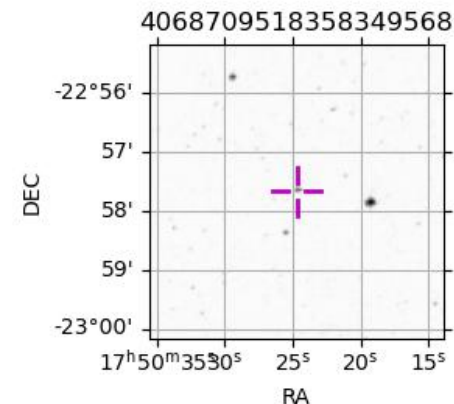

Jupiter 2043-02-18T20:12:35 K9.72 G12.65 Pgt

ICRS Star Coord at Epoch: 17h 50m 24.69600s -22:57:40.37797s
 RUWE (>1.4 is poor) : 0.74
 K magnitude : 9.722
 G magnitude : 12.650
 RP magnitude : 12.170
 BP magnitude : 12.959
 DUPflag : 0
 Distance (au) : 5.704
 f0 (km) : 0.00
 g0 (km) : 0.00
 skyplane vel. (km/s) : 27.31
 Sun-Target sep (deg) : 61.68
 Sun-Moon sep (deg) : 174.43
 B (ring opening deg) : -2.54
 PA of pole (deg) : 0.20
 Pole direction: RA (deg): 268.05662
 Dec (deg): 64.49732
 C/A sky separation (") : 1.213
 C/A sky separation (km) : 5016.6
 NAIF SPICE kernels : RAJobs_U111+rgf15.spk

```

target                : Jupiter
target radius (km)   : 71492.00
C/A epoch            : 2043-02-18T20:09:43.120
Event type           : Pgt
: Jupiter occs: geocentric, topocentric
: Not a ringed target
Observer code        : PMO
Location             : Purple Mtn Obs. Nanking
Latitude (deg)       : 32.06667
E. Longitude (deg)   : 118.82089
Altitude (km)        : 0.364
Gaia source ID       : 4068709518358349568
2Mass ID (if available) : 17502468-2257406
ICRS Star Coord at Epoch: 17h 50m 24.69600s -22:57:40.37797s
RUWE (>1.4 is poor) : 0.74
K magnitude          : 9.722
G magnitude           : 12.650
RP magnitude         : 12.170
BP magnitude         : 12.959
DUPflag             : 0
Distance (au)        : 5.704
f0 (km)              : 0.00
g0 (km)              : 0.00
skyplane vel. (km/s) : 27.31
Sun-Target sep (deg) : 61.68
Sun-Moon sep (deg)   : 174.93
B (ring opening deg) : -2.54
PA of pole (deg)     : 0.20
Pole direction: RA (deg): 268.05662
Dec (deg): 64.49732
C/A sky separation (") : 2.213
C/A sky separation (km) : 9157.1
NAIF SPICE kernels   : RAJobs_U111+rgf15.spk
URKALLv1.spk
naif0012.tls
nep097.bsp
nep101.bsp
sat4401.bsp
de440.bsp
earth_720101_070426.bpc
jup365.bsp
urall6.bsp
IAU_SATURN_for_RINGFIT.tpc
pck00010.tpc
earth_200101_990628_predict.bpc
uranus_ringframes_rfrench20220627_v1.tf
neptune_ringframes_rfrench20220702a_v1.tf
earth_flat_IAU.spk
    
```