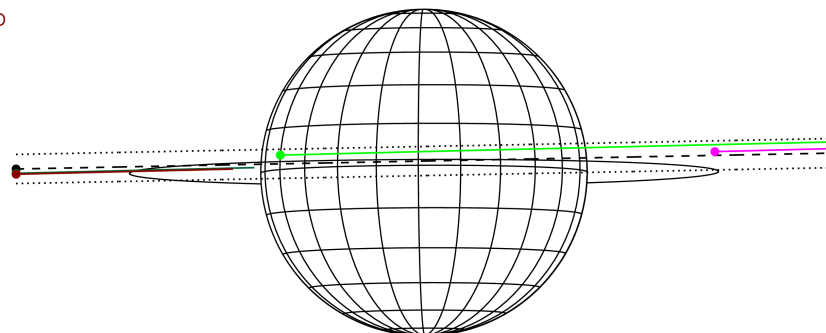

Earth
PMO
KAV
AAT
MSO