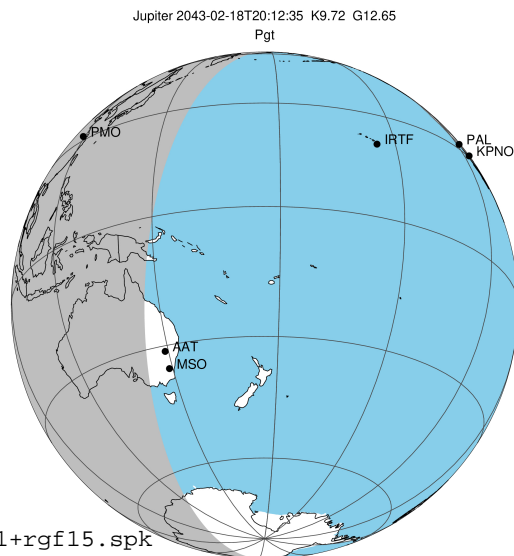

target : Jupiter
 target radius (km) : 71492.00
 C/A epoch : 2043-02-18T20:12:35.600
 Event type : Pgt
 : Jupiter occs: geocentric, topocentric
 : Not a ringed target
 Gaia source ID : 4068709518358349568
 2Mass ID (if available) : 17502468-2257406

Jupiter 2043-02-18T20:12:35 K9.72 G12.65 Pgt

ICRS Star Coord at Epoch: 17h 50m 24.69600s -22:57:40.37797s
 RUWE (>1.4 is poor) : 0.74
 K magnitude : 9.722
 G magnitude : 12.650
 RP magnitude : 12.170
 BP magnitude : 12.959
 DUPflag : 0
 Distance (au) : 5.704
 f0 (km) : 0.00
 g0 (km) : 0.00
 skyplane vel. (km/s) : 27.31
 Sun-Target sep (deg) : 61.68
 Sun-Moon sep (deg) : 174.43
 B (ring opening deg) : -2.54
 PA of pole (deg) : 0.20
 Pole direction: RA (deg): 268.05662
 Dec (deg): 64.49732
 C/A sky separation (") : 1.213
 C/A sky separation (km) : 5016.6
 NAIF SPICE kernels : RAJobs_U111+rgf15.spk