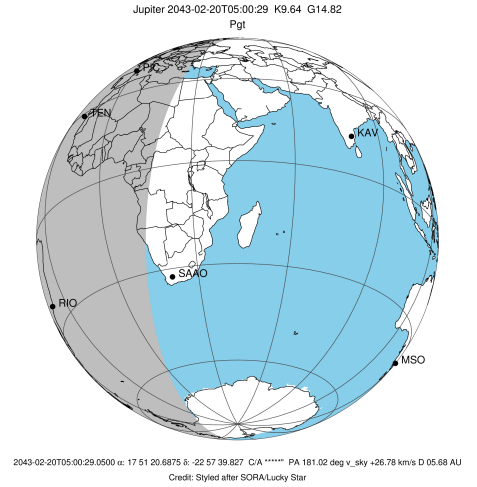

```

target                : Jupiter
target radius (km)   : 71492.00
C/A epoch            : 2043-02-20T04:56:35.720
Event type           : Pgt
: Jupiter occs: geocentric, topocentric
: Not a ringed target
Observer code        : RIO
Location             : Rio de Janeiro
Latitude (deg)       : -22.89506
E. Longitude (deg)   : 316.77708
Altitude (km)        : 0.033
Gaia source ID       : 4068707220675316736
2Mass ID (if available) : 17512068-2257398
ICRS Star Coord at Epoch: 17h 51m 20.68749s -22:57:39.82726s
RUWE (>1.4 is poor) : 0.93
K magnitude           : 9.639
G magnitude           : 14.823
RP magnitude         : 13.537
BP magnitude         : 16.739
DUPflag              : 0
Distance (au)        : 5.685
f0 (km)              : 0.00
g0 (km)              : 0.00
skyplane vel. (km/s) : 26.78
Sun-Target sep (deg) : 62.84
Sun-Moon sep (deg)   : 162.17
B (ring opening deg) : -2.54
PA of pole (deg)     : 0.09
Pole direction: RA (deg): 268.05662
Dec (deg): 64.49732
C/A sky separation (" ) : 15.665
C/A sky separation (km) : 64584.7
NAIF SPICE kernels   : RAJobs_U111+rgf15.spk
URKALLv1.spk
naif0012.tls
nep097.bsp
nep101.bsp
sat4401.bsp
de440.bsp
earth_720101_070426.bpc
jup365.bsp
urall6.bsp
IAU_SATURN_for_RINGFIT.tpc
pck00010.tpc
earth_200101_990628_predict.bpc
uranus_ringframes_rfrench20220627_v1.tf
neptune_ringframes_rfrench20220702a_v1.tf
earth_flat_IAU.spk
    
```