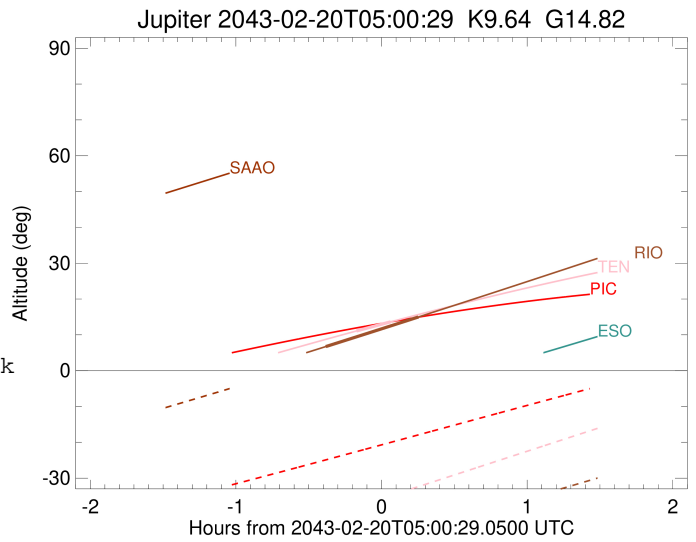

```
target                : Jupiter
target radius (km)   : 71492.00
C/A epoch            : 2043-02-20T04:56:35.720
Event type           : Pgt
: Jupiter occs: geocentric, topocentric
: Not a ringed target
Observer code        : RIO
Location             : Rio de Janeiro
Latitude (deg)       : -22.89506
E. Longitude (deg)   : 316.77708
Altitude (km)        : 0.033
Gaia source ID       : 4068707220675316736
2Mass ID (if available) : 17512068-2257398
ICRS Star Coord at Epoch: 17h 51m 20.68749s -22:57:39.82726s
RUWE (>1.4 is poor) : 0.93
K magnitude           : 9.639
G magnitude           : 14.823
RP magnitude         : 13.537
BP magnitude         : 16.739
DUPflag              : 0
Distance (au)        : 5.685
f0 (km)              : 0.00
g0 (km)              : 0.00
skyplane vel. (km/s) : 26.78
Sun-Target sep (deg) : 62.84
Sun-Moon sep (deg)   : 162.17
B (ring opening deg) : -2.54
PA of pole (deg)     : 0.09
Pole direction: RA (deg): 268.05662
Dec (deg): 64.49732
C/A sky separation (" ) : 15.665
C/A sky separation (km) : 64584.7
NAIF SPICE kernels   : RAJobs_U111+rgf15.spk
URKALLv1.spk
naif0012.tls
nep097.bsp
nep101.bsp
sat4401.bsp
de440.bsp
earth_720101_070426.bpc
jup365.bsp
urall6.bsp
IAU_SATURN_for_RINGFIT.tpc
pck00010.tpc
earth_200101_990628_predict.bpc
uranus_ringframes_rfrench20220627_v1.tf
neptune_ringframes_rfrench20220702a_v1.tf
earth_flat_IAU.spk
```

x: target alt < 5.0 deg or sun > -5.0 deg

Target	I/E	UTC	alt	alt-sun	radius	lat-geo	lat-geodetic
Jupiter	I	2043-02-20T04:37:31.606	6.72	-49.58	71485.0	63.22	66.04
Jupiter	E	2043-02-20T05:15:41.631	14.98	-43.78	71484.7	65.78	68.39