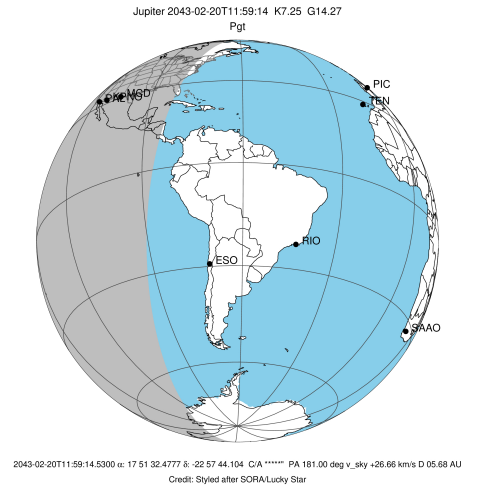

```
target                : Jupiter
target radius (km)   : 71492.00
C/A epoch            : 2043-02-20T11:56:23.760
Event type           : Pgt
: Jupiter occs: geocentric, topocentric
: Not a ringed target
Observer code        : KPNO
Location             : Kitt Peak Natl Obs
Latitude (deg)       : 31.96333
E. Longitude (deg)   : 248.40000
Altitude (km)        : 2.120
Gaia source ID       : 4068712099759795200
2Mass ID (if available) : 17513247-2257441
ICRS Star Coord at Epoch: 17h 51m 32.47769s -22:57:44.10418s
RUWE (>1.4 is poor) : 0.88
K magnitude           : 7.253
G magnitude           : 14.271
RP magnitude          : 12.668
BP magnitude          : 18.404
DUPflag              : 0
Distance (au)        : 5.680
f0 (km)               : 0.00
g0 (km)               : 0.00
skyplane vel. (km/s) : 26.66
Sun-Target sep (deg) : 63.09
Sun-Moon sep (deg)   : 158.52
B (ring opening deg) : -2.54
PA of pole (deg)     : 0.07
Pole direction: RA (deg): 268.05662
Dec (deg): 64.49732
C/A sky separation (") : 15.881
C/A sky separation (km) : 65425.5
NAIF SPICE kernels   : RAJobs_U111+rgf15.spk
URKALLv1.spk
naif0012.tls
nep097.bsp
nep101.bsp
sat4401.bsp
de440.bsp
earth_720101_070426.bpc
jup365.bsp
urall6.bsp
IAU_SATURN_for_RINGFIT.tpc
pck00010.tpc
earth_200101_990628_predict.bpc
uranus_ringframes_rfrench20220627_v1.tf
neptune_ringframes_rfrench20220702a_v1.tf
earth_flat_IAU.spk
```