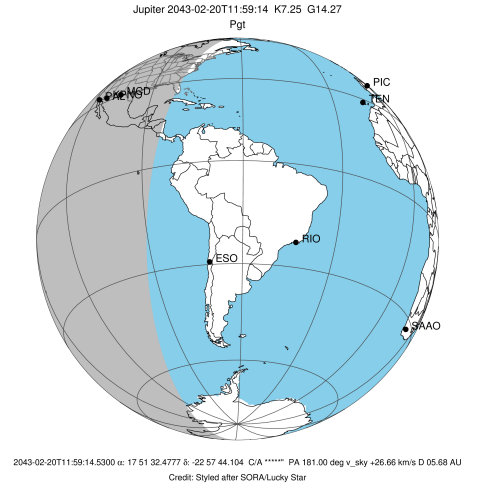

Jupiter 2043-02-20T11:59:14 K7.25 G14.27

x: target alt < 5.0 deg or sun > -5.0 deg

Target	I/E	UTC	alt	alt-sun	radius	lat-geo	lat-geodetic
Jupiter	I	2043-02-20T11:38:13.625	13.91	-31.49	71484.8	64.92	67.60
Jupiter	E	2043-02-20T12:14:35.139	19.67	-23.78	71484.5	67.29	69.77

```

target                : Jupiter
target radius (km)   : 71492.00
C/A epoch             : 2043-02-20T11:56:41.420
Event type            : Pgt
: Jupiter occs: geocentric, topocentric
: Not a ringed target
Observer code         : MCD
Location              : McDonald Obs. 2.7m
Latitude (deg)        : 30.67158
E. Longitude (deg)    : 255.97844
Altitude (km)         : 2.075
Gaia source ID        : 4068712099759795200
2Mass ID (if available) : 17513247-2257441
ICRS Star Coord at Epoch: 17h 51m 32.47769s -22:57:44.10418s
RUWE (>1.4 is poor) : 0.88
K magnitude           : 7.253
G magnitude           : 14.271
RP magnitude          : 12.668
BP magnitude          : 18.404
DUPflag              : 0
Distance (au)         : 5.680
f0 (km)               : 0.00
g0 (km)               : 0.00
skyplane vel. (km/s) : 26.66
Sun-Target sep (deg) : 63.09
Sun-Moon sep (deg)   : 158.49
B (ring opening deg) : -2.54
PA of pole (deg)     : 0.07
Pole direction: RA (deg): 268.05662
Dec (deg): 64.49732
C/A sky separation (") : 15.910
C/A sky separation (km) : 65545.5
NAIF SPICE kernels   : RAJobs_U111+rgf15.spk
URKALLv1.spk
naif0012.tls
nep097.bsp
nep101.bsp
sat4401.bsp
de440.bsp
earth_720101_070426.bpc
jup365.bsp
urall6.bsp
IAU_SATURN_for_RINGFIT.tpc
pck00010.tpc
earth_200101_990628_predict.bpc
uranus_ringframes_rfrench20220627_v1.tf
neptune_ringframes_rfrench20220702a_v1.tf
earth_flat_IAU.spk
    
```