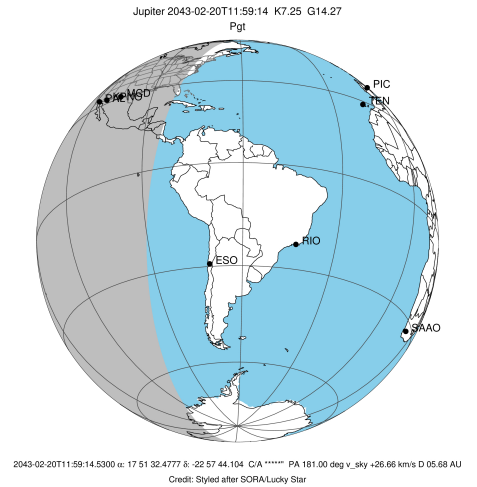

```
target                : Jupiter
target radius (km)   : 71492.00
C/A epoch            : 2043-02-20T11:56:14.630
Event type          : Pgt
                    : Jupiter occs: geocentric, topocentric
                    : Not a ringed target
Observer code       : PAL
Location            : Palomar Mt (200")
Latitude (deg)      : 33.35622
E. Longitude (deg)  : 243.13601
Altitude (km)       : 1.706
Gaia source ID      : 4068712099759795200
2Mass ID (if available) : 17513247-2257441
ICRS Star Coord at Epoch: 17h 51m 32.47769s -22:57:44.10418s
RUWE (>1.4 is poor) : 0.88
K magnitude          : 7.253
G magnitude          : 14.271
RP magnitude         : 12.668
BP magnitude         : 18.404
DUPflag             : 0
Distance (au)       : 5.680
f0 (km)              : 0.00
g0 (km)              : 0.00
skyplane vel. (km/s) : 26.66
Sun-Target sep (deg) : 63.09
Sun-Moon sep (deg)   : 158.52
B (ring opening deg) : -2.54
PA of pole (deg)     : 0.07
Pole direction: RA (deg): 268.05662
Dec (deg): 64.49732
C/A sky separation ("): 15.867
C/A sky separation (km): 65366.9
NAIF SPICE kernels  : RAJobs_U111+rgf15.spk
URKALLv1.spk
naif0012.tls
nep097.bsp
nep101.bsp
sat4401.bsp
de440.bsp
earth_720101_070426.bpc
jup365.bsp
urall6.bsp
IAU_SATURN_for_RINGFIT.tpc
pck00010.tpc
earth_200101_990628_predict.bpc
uranus_ringframes_rfrench20220627_v1.tf
neptune_ringframes_rfrench20220702a_v1.tf
earth_flat_IAU.spk
```

x: target alt < 5.0 deg or sun > -5.0 deg

Target	I/E	UTC	alt	alt-sun	radius	lat-geo	lat-geodetic
Jupiter	I	2043-02-20T11:38:00.912	9.50	-35.70	71484.8	64.79	67.48
Jupiter	E	2043-02-20T12:14:29.651	15.47	-28.14	71484.5	67.19	69.67