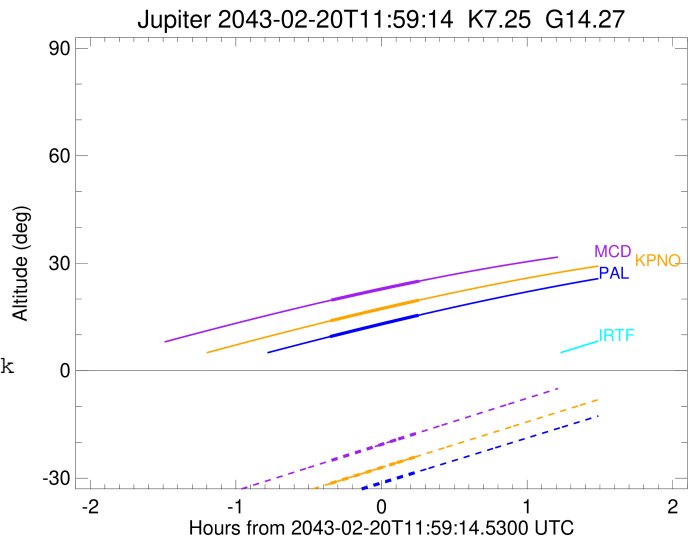

Jupiter 2043-02-20T11:59:14 K7.25 G14.27

x: target alt < 5.0 deg or sun > -5.0 deg

Target	I/E	UTC	alt	alt-sun	radius	lat-geo	lat-geodetic
Jupiter	I	2043-02-20T11:38:13.625	13.91	-31.49	71484.8	64.92	67.60
Jupiter	E	2043-02-20T12:14:35.139	19.67	-23.78	71484.5	67.29	69.77

```

target                : Jupiter
target radius (km)   : 71492.00
C/A epoch             : 2043-02-20T11:56:41.420
Event type            : Pgt
: Jupiter occs: geocentric, topocentric
: Not a ringed target
Observer code         : MCD
Location              : McDonald Obs. 2.7m
Latitude (deg)        : 30.67158
E. Longitude (deg)    : 255.97844
Altitude (km)         : 2.075
Gaia source ID        : 4068712099759795200
2Mass ID (if available) : 17513247-2257441
ICRS Star Coord at Epoch: 17h 51m 32.47769s -22:57:44.10418s
RUWE (>1.4 is poor) : 0.88
K magnitude           : 7.253
G magnitude           : 14.271
RP magnitude          : 12.668
BP magnitude          : 18.404
DUPflag              : 0
Distance (au)         : 5.680
f0 (km)               : 0.00
g0 (km)               : 0.00
skyplane vel. (km/s) : 26.66
Sun-Target sep (deg) : 63.09
Sun-Moon sep (deg)   : 158.49
B (ring opening deg) : -2.54
PA of pole (deg)     : 0.07
Pole direction: RA (deg): 268.05662
Dec (deg): 64.49732
C/A sky separation (") : 15.910
C/A sky separation (km) : 65545.5
NAIF SPICE kernels   : RAJobs_U111+rgf15.spk
URKALLv1.spk
naif0012.tls
nep097.bsp
nep101.bsp
sat4401.bsp
de440.bsp
earth_720101_070426.bpc
jup365.bsp
urall6.bsp
IAU_SATURN_for_RINGFIT.tpc
pck00010.tpc
earth_200101_990628_predict.bpc
uranus_ringframes_rfrench20220627_v1.tf
neptune_ringframes_rfrench20220702a_v1.tf
earth_flat_IAU.spk
    
```