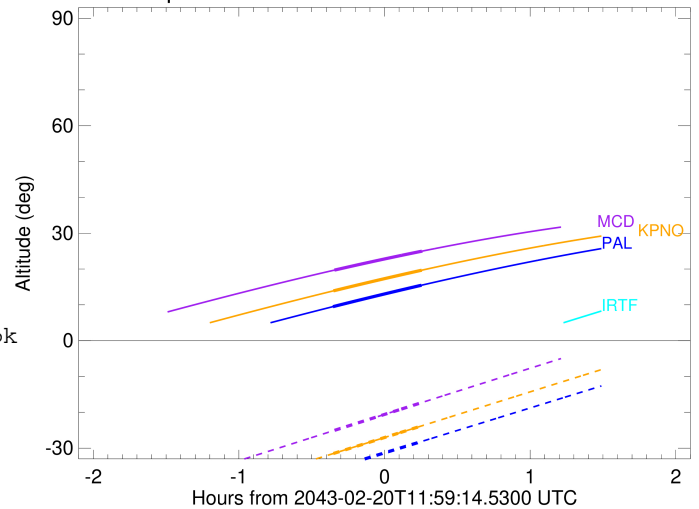

Jupiter 2043-02-20T11:59:14 K7.25 G14.27