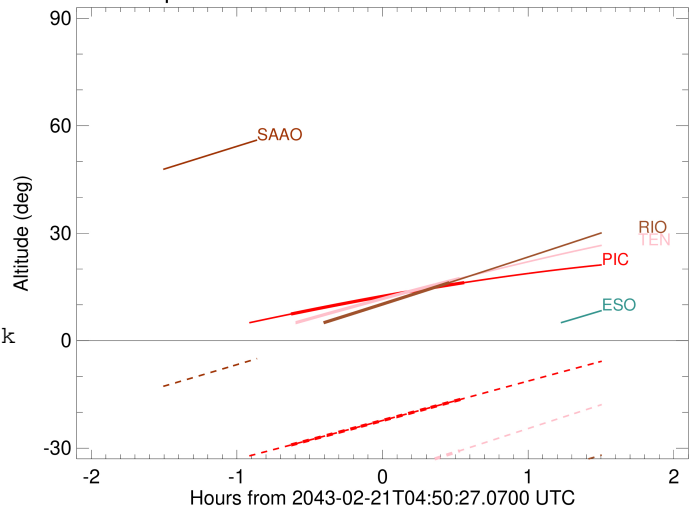

x: target alt < 5.0 deg or sun > -5.0 deg

Target	I/E	UTC	alt	alt-sun	radius	lat-geo	lat-geodetic
Jupiter	I	2043-02-21T04:12:40.916	4.63x	-45.87	71488.2	-41.29	-45.00
Jupiter	E	2043-02-21T05:22:16.916	17.37	-30.74	71488.5	-38.78	-42.48

```

target                : Jupiter
target radius (km)   : 71492.00
C/A epoch            : 2043-02-21T04:46:57.850
Event type           : Pgt
: Jupiter occs: geocentric, topocentric
: Not a ringed target
Observer code        : RIO
Location             : Rio de Janeiro
Latitude (deg)       : -22.89506
E. Longitude (deg)   : 316.77708
Altitude (km)        : 0.033
Gaia source ID       : 4068699828919570560
2Mass ID (if available) : 17520075-2258176
ICRS Star Coord at Epoch: 17h 52m 00.74787s -22:58:17.71568s
RUWE (>1.4 is poor) : 0.90
K magnitude          : 7.988
G magnitude          : 13.684
RP magnitude         : 12.293
BP magnitude         : 16.060
DUPflag             : 0
Distance (au)        : 5.670
f0 (km)              : 0.00
g0 (km)              : 0.00
skyplane vel. (km/s) : 26.38
Sun-Target sep (deg) : 63.69
Sun-Moon sep (deg)   : 149.39
B (ring opening deg) : -2.53
PA of pole (deg)     : 0.02
Pole direction: RA (deg): 268.05662
Dec (deg): 64.49732
C/A sky separation (") : 12.658
C/A sky separation (km) : 52053.6
NAIF SPICE kernels   : RAJobs_U111+rgf15.spk
URKALLv1.spk
naif0012.tls
nep097.bsp
nep101.bsp
sat4401.bsp
de440.bsp
earth_720101_070426.bpc
jup365.bsp
urall6.bsp
IAU_SATURN_for_RINGFIT.tpc
pck00010.tpc
earth_200101_990628_predict.bpc
uranus_ringframes_rfrench20220627_v1.tf
neptune_ringframes_rfrench20220702a_v1.tf
earth_flat_IAU.spk
    
```

Jupiter 2043-02-21T04:50:27 K7.99 G13.68

x: target alt < 5.0 deg or sun > -5.0 deg

Target	I/E	UTC	alt	alt-sun	radius	lat-geo	lat-geodetic
Jupiter	I	2043-02-21T04:16:02.801	2.85x	-52.53	71487.2	-47.97	-51.62
Jupiter	E	2043-02-21T05:17:57.634	16.19	-43.64	71487.6	-45.37	-49.07