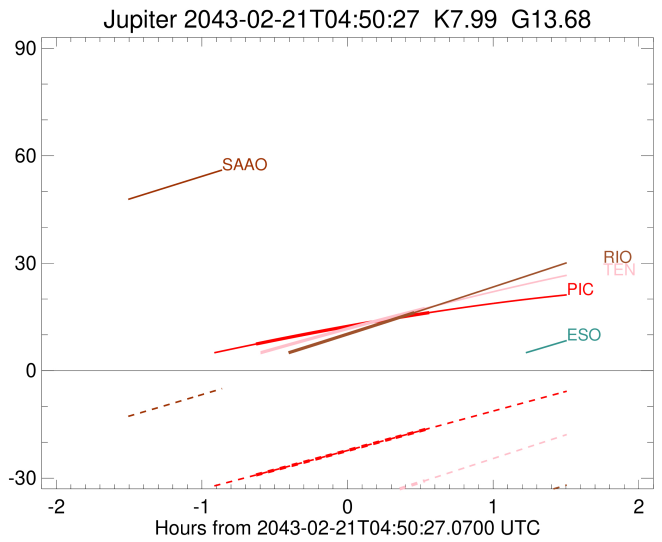

```
target                : Jupiter
target radius (km)   : 71492.00
C/A epoch            : 2043-02-21T04:47:26.290
Event type           : Pgt
: Jupiter occs: geocentric, topocentric
: Not a ringed target
Observer code        : TEN
Location             : Teide Obs./Tenerife
Latitude (deg)       : 28.30050
E. Longitude (deg)   : 343.48909
Altitude (km)        : 2.395
Gaia source ID       : 4068699828919570560
2Mass ID (if available) : 17520075-2258176
ICRS Star Coord at Epoch: 17h 52m 00.74787s -22:58:17.71568s
RUWE (>1.4 is poor) : 0.90
K magnitude           : 7.988
G magnitude           : 13.684
RP magnitude         : 12.293
BP magnitude         : 16.060
DUPflag              : 0
Distance (au)        : 5.670
f0 (km)               : 0.00
g0 (km)               : 0.00
skyplane vel. (km/s) : 26.38
Sun-Target sep (deg) : 63.69
Sun-Moon sep (deg)   : 149.43
B (ring opening deg) : -2.53
PA of pole (deg)     : 0.02
Pole direction: RA (deg): 268.05662
Dec (deg): 64.49732
C/A sky separation (") : 11.190
C/A sky separation (km) : 46018.9
NAIF SPICE kernels   : RAJobs_U111+rgf15.spk
URKALLv1.spk
naif0012.tls
nep097.bsp
nep101.bsp
sat4401.bsp
de440.bsp
earth_720101_070426.bpc
jup365.bsp
urall6.bsp
IAU_SATURN_for_RINGFIT.tpc
pck00010.tpc
earth_200101_990628_predict.bpc
uranus_ringframes_rfrench20220627_v1.tf
neptune_ringframes_rfrench20220702a_v1.tf
earth_flat_IAU.spk
```

x: target alt < 5.0 deg or sun > -5.0 deg

Target	I/E	UTC	alt	alt-sun	radius	lat-geo	lat-geodetic
Jupiter	I	2043-02-21T04:12:40.916	4.63x	-45.87	71488.2	-41.29	-45.00
Jupiter	E	2043-02-21T05:22:16.916	17.37	-30.74	71488.5	-38.78	-42.48