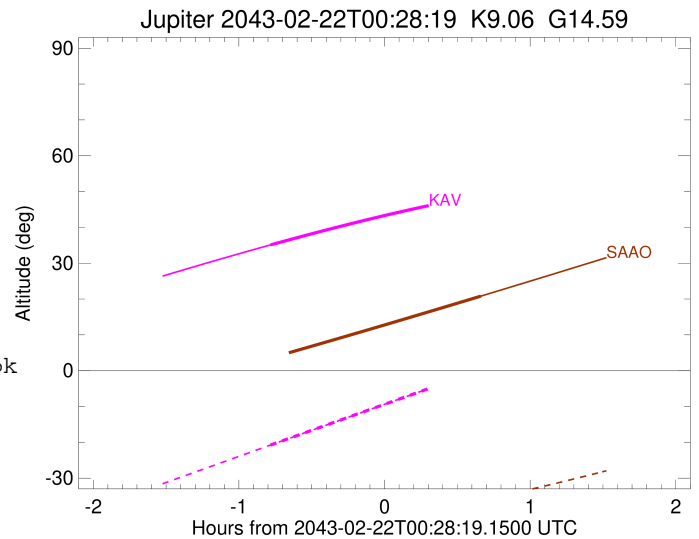

```
target                : Jupiter
target radius (km)   : 71492.00
C/A epoch             : 2043-02-22T00:24:58.990
Event type            : Pgt
: Jupiter occs: geocentric, topocentric
: Not a ringed target
Observer code         : SAAO
Location              : So. Afr. Astro. Obs. (Sutherland)
Latitude (deg)        : -32.37953
E. Longitude (deg)    : 20.81070
Altitude (km)         : 1.768
Gaia source ID        : 4068698321501797888
2Mass ID (if available) : 17523341-2258180
ICRS Star Coord at Epoch: 17h 52m 33.41307s -22:58:18.05420s
RUWE (>1.4 is poor) : 1.52
K magnitude           : 9.064
G magnitude           : 14.587
RP magnitude          : 13.243
BP magnitude          : 16.693
DUPflag              : 0
Distance (au)         : 5.658
f0 (km)               : 0.00
g0 (km)               : 0.00
skyplane vel. (km/s) : 26.06
Sun-Target sep (deg) : 64.38
Sun-Moon sep (deg)   : 138.74
B (ring opening deg) : -2.53
PA of pole (deg)     : -0.04
Pole direction: RA (deg): 268.05662
Dec (deg): 64.49732
C/A sky separation (") : 5.872
C/A sky separation (km) : 24098.0
NAIF SPICE kernels   : RAJobs_U111+rgf15.spk
URKALLv1.spk
naif0012.tls
nep097.bsp
nep101.bsp
sat4401.bsp
de440.bsp
earth_720101_070426.bpc
jup365.bsp
urall6.bsp
IAU_SATURN_for_RINGFIT.tpc
pck00010.tpc
earth_200101_990628_predict.bpc
uranus_ringframes_rfrench20220627_v1.tf
neptune_ringframes_rfrench20220702a_v1.tf
earth_flat_IAU.spk
```

x: target alt < 5.0 deg or sun > -5.0 deg

Target	I/E	UTC	alt	alt-sun	radius	lat-geo	lat-geodetic
Jupiter	I	2043-02-21T23:42:00.462	3.66x	-45.71	71490.9	-20.96	-23.62
Jupiter	E	2043-02-22T01:08:06.157	20.82	-36.23	71491.1	-18.40	-20.81