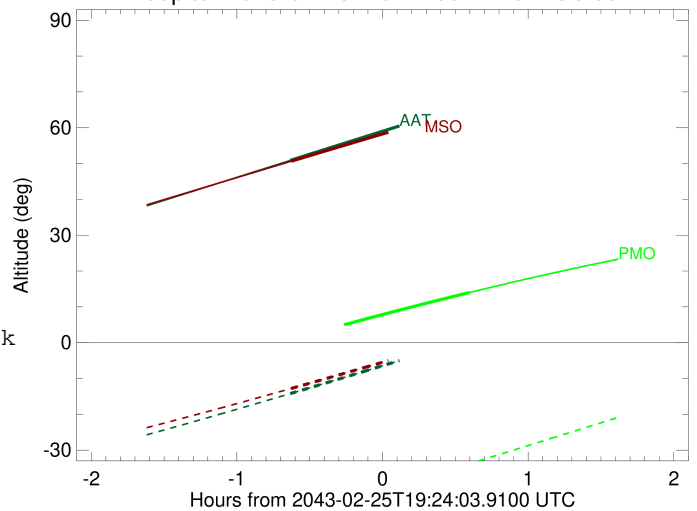

Jupiter 2043-02-25T19:24:03 K7.54 G8.35