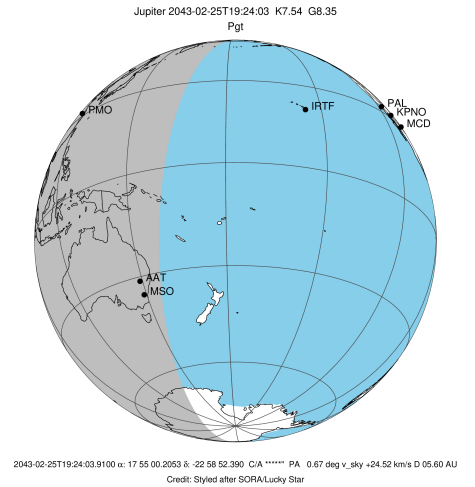

Jupiter 2043-02-25T19:24:03 K7.54 G8.35

x: target alt < 5.0 deg or sun > -5.0 deg

Target	I/E	UTC	alt	alt-sun	radius	lat-geo	lat-geodetic
Jupiter	I	2043-02-25T18:42:03.142	0.13x	-49.43	71488.6	-38.60	-42.29
Jupiter	E	2043-02-25T19:59:50.468	13.99	-33.79	71489.0	-36.01	-39.64

```

target                : Jupiter
target radius (km)   : 71492.00
C/A epoch            : 2043-02-25T19:22:06.410
Event type          : Pgt
                    : Jupiter occs: geocentric, topocentric
                    : Not a ringed target
Observer code       : AAT
Location            : Siding Spring (AAT)
Latitude (deg)      : -31.27703
E. Longitude (deg)  : 149.06608
Altitude (km)       : 1.164
Gaia source ID      : 4070142147649607552
2Mass ID (if available) : 17550020-2258520
ICRS Star Coord at Epoch: 17h 55m 00.20525s -22:58:52.39021s
RUWE (>1.4 is poor) : 0.91
K magnitude          : 7.537
G magnitude          : 8.351
RP magnitude         : 8.002
BP magnitude         : 8.535
DUPflag             : 0
Distance (au)        : 5.602
f0 (km)              : 0.00
g0 (km)              : 0.00
skyplane vel. (km/s) : 24.52
Sun-Target sep (deg) : 67.63
Sun-Moon sep (deg)   : 91.41
B (ring opening deg) : -2.52
PA of pole (deg)     : -0.30
Pole direction: RA (deg): 268.05662
Dec (deg): 64.49732
C/A sky separation ("): 11.964
C/A sky separation (km): 48608.9
NAIF SPICE kernels   : RAJobs_U111+rgf15.spk
URKALLv1.spk
naif0012.tls
nep097.bsp
nep101.bsp
sat4401.bsp
de440.bsp
earth_720101_070426.bpc
jup365.bsp
urall6.bsp
IAU_SATURN_for_RINGFIT.tpc
pck00010.tpc
earth_200101_990628_predict.bpc
uranus_ringframes_rfrench20220627_v1.tf
neptune_ringframes_rfrench20220702a_v1.tf
earth_flat_IAU.spk
    
```