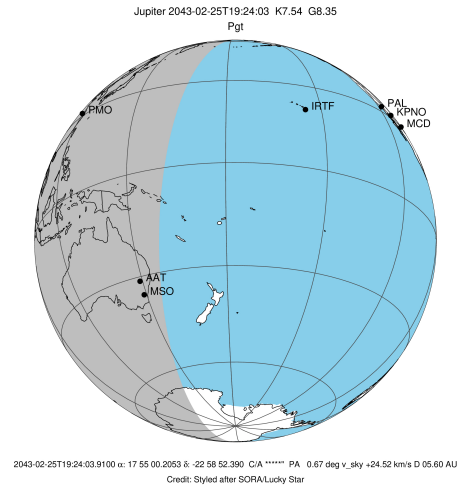

Jupiter 2043-02-25T19:24:03 K7.54 G8.35

x: target alt < 5.0 deg or sun > -5.0 deg

Target	I/E	UTC	alt	alt-sun	radius	lat-geo	lat-geodetic
Jupiter	I	2043-02-25T18:46:02.620	50.86	-14.22	71487.8	-43.99	-47.70
Jupiter	E	2043-02-25T19:58:14.403	66.21	0.69x	71488.2	-41.64	-45.35

```

target                : Jupiter
target radius (km)   : 71492.00
C/A epoch             : 2043-02-25T19:22:11.810
Event type            : Pgt
: Jupiter occs: geocentric, topocentric
: Not a ringed target
Observer code         : MSO
Location              : Mt. Stromlo Observatory
Latitude (deg)        : -35.32000
E. Longitude (deg)    : 149.00833
Altitude (km)         : 0.770
Gaia source ID        : 4070142147649607552
2Mass ID (if available) : 17550020-2258520
ICRS Star Coord at Epoch: 17h 55m 00.20525s -22:58:52.39021s
RUWE (>1.4 is poor)  : 0.91
K magnitude           : 7.537
G magnitude           : 8.351
RP magnitude          : 8.002
BP magnitude          : 8.535
DUPflag              : 0
Distance (au)         : 5.602
f0 (km)               : 0.00
g0 (km)               : 0.00
skyplane vel. (km/s) : 24.52
Sun-Target sep (deg)  : 67.63
Sun-Moon sep (deg)    : 91.40
B (ring opening deg)  : -2.52
PA of pole (deg)      : -0.30
Pole direction: RA (deg): 268.05662
Dec (deg): 64.49732
C/A sky separation (") : 12.068
C/A sky separation (km) : 49032.9
NAIF SPICE kernels    : RAJobs_U111+rgf15.spk
URKALLv1.spk
naif0012.tls
nep097.bsp
nep101.bsp
sat4401.bsp
de440.bsp
earth_720101_070426.bpc
jup365.bsp
urall6.bsp
IAU_SATURN_for_RINGFIT.tpc
pck00010.tpc
earth_200101_990628_predict.bpc
uranus_ringframes_rfrench20220627_v1.tf
neptune_ringframes_rfrench20220702a_v1.tf
earth_flat_IAU.spk
    
```