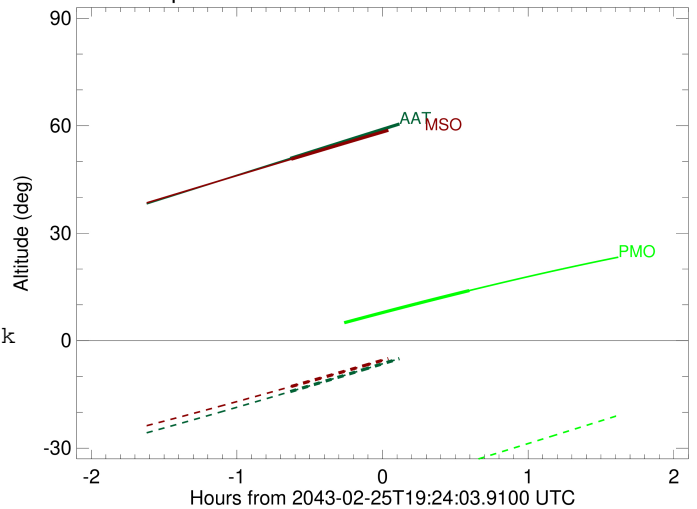

Jupiter 2043-02-25T19:24:03 K7.54 G8.35