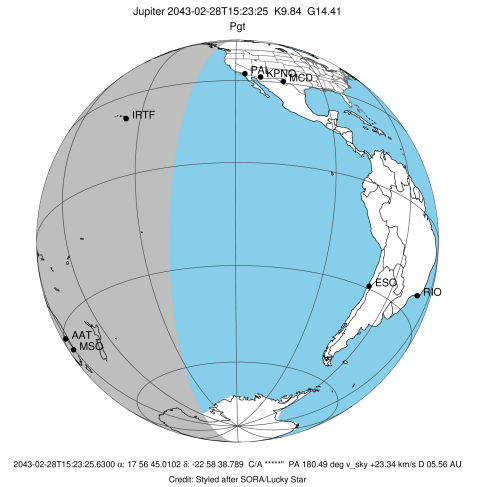

```

target                : Jupiter
target radius (km)   : 71492.00
C/A epoch            : 2043-02-28T15:20:37.120
Event type          : Pgt
                    : Jupiter occs: geocentric, topocentric
                    : Not a ringed target
Observer code       : IRTF
Location            : Mauna Kea/IRTF
Latitude (deg)      : 19.82622
E. Longitude (deg)  : 204.52800
Altitude (km)       : 4.168
Gaia source ID      : 4069410422663603968
2Mass ID (if available) : 17564499-2258387
ICRS Star Coord at Epoch: 17h 56m 45.01024s -22:58:38.78878s
RUWE (>1.4 is poor) : 1.07
K magnitude          : 9.837
G magnitude          : 14.408
RP magnitude         : 13.239
BP magnitude         : 15.840
DUPflag             : 0
Distance (au)        : 5.559
f0 (km)              : 0.00
g0 (km)              : 0.00
skyplane vel. (km/s) : 23.34
Sun-Target sep (deg) : 70.08
Sun-Moon sep (deg)  : 57.17
B (ring opening deg) : -2.52
PA of pole (deg)    : -0.49
Pole direction: RA (deg): 268.05662
Dec (deg): 64.49732
C/A sky separation (") : 17.556
C/A sky separation (km) : 70780.8
NAIF SPICE kernels  : RAJobs_U111+rgf15.spk
URKALLv1.spk
naif0012.tls
nep097.bsp
nep101.bsp
sat4401.bsp
de440.bsp
earth_720101_070426.bpc
jup365.bsp
urall6.bsp
IAU_SATURN_for_RINGFIT.tpc
pck00010.tpc
earth_200101_990628_predict.bpc
uranus_ringframes_rfrench20220627_v1.tf
neptune_ringframes_rfrench20220702a_v1.tf
earth_flat_IAU.spk
    
```