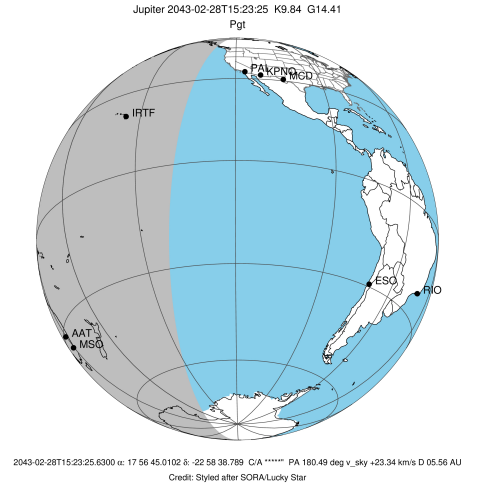

Jupiter 2043-02-28T15:23:25 K9.84 G14.41

x: target alt < 5.0 deg or sun > -5.0 deg

Target	I/E	UTC	alt	alt-sun	radius	lat-geo	lat-geodetic
Jupiter	I	2043-02-28T14:56:14.396	5.00x	-49.88	71485.3	61.71	64.65
Jupiter	E	2043-02-28T15:42:17.303	14.21	-45.93	71485.0	64.41	67.13

```

target                : Jupiter
target radius (km)   : 71492.00
C/A epoch             : 2043-02-28T15:19:25.940
Event type            : Pgt
: Jupiter occs: geocentric, topocentric
: Not a ringed target
Observer code         : MSO
Location              : Mt. Stromlo Observatory
Latitude (deg)       : -35.32000
E. Longitude (deg)   : 149.00833
Altitude (km)        : 0.770
Gaia source ID       : 4069410422663603968
2Mass ID (if available) : 17564499-2258387
ICRS Star Coord at Epoch: 17h 56m 45.01024s -22:58:38.78878s
RUWE (>1.4 is poor) : 1.07
K magnitude           : 9.837
G magnitude           : 14.408
RP magnitude          : 13.239
BP magnitude          : 15.840
DUPflag              : 0
Distance (au)        : 5.559
f0 (km)              : 0.00
g0 (km)              : 0.00
skyplane vel. (km/s) : 23.34
Sun-Target sep (deg) : 70.08
Sun-Moon sep (deg)   : 56.73
B (ring opening deg) : -2.52
PA of pole (deg)     : -0.49
Pole direction: RA (deg): 268.05662
Dec (deg): 64.49732
C/A sky separation (") : 15.737
C/A sky separation (km) : 63447.8
NAIF SPICE kernels   : RAJobs_U111+rgf15.spk
URKALLv1.spk
naif0012.tls
nep097.bsp
nep101.bsp
sat4401.bsp
de440.bsp
earth_720101_070426.bpc
jup365.bsp
urall6.bsp
IAU_SATURN_for_RINGFIT.tpc
pck00010.tpc
earth_200101_990628_predict.bpc
uranus_ringframes_rfrench20220627_v1.tf
neptune_ringframes_rfrench20220702a_v1.tf
earth_flat_IAU.spk
    
```

Jupiter 2043-02-28T15:23:25 K9.84 G14.41

x: target alt < 5.0 deg or sun > -5.0 deg

Target	I/E	UTC	alt	alt-sun	radius	lat-geo	lat-geodetic
Jupiter	I	2043-02-28T14:55:57.457	6.52	-46.01	71485.4	61.13	64.11
Jupiter	E	2043-02-28T15:42:57.293	15.54	-42.42	71485.0	63.80	66.57