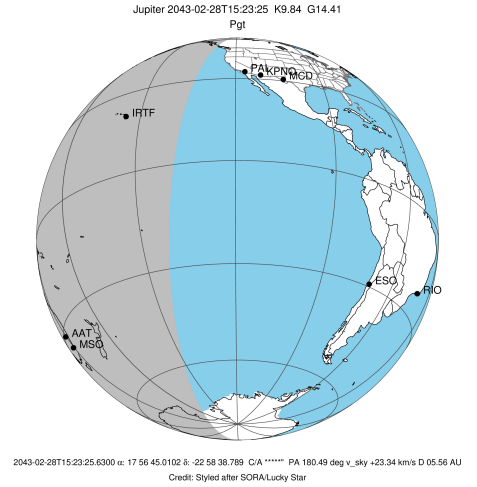

```
target                : Jupiter
target radius (km)   : 71492.00
C/A epoch            : 2043-02-28T15:19:14.420
Event type          : Pgt
                    : Jupiter occs: geocentric, topocentric
                    : Not a ringed target
Observer code       : AAT
Location            : Siding Spring (AAT)
Latitude (deg)      : -31.27703
E. Longitude (deg)  : 149.06608
Altitude (km)       : 1.164
Gaia source ID      : 4069410422663603968
2Mass ID (if available) : 17564499-2258387
ICRS Star Coord at Epoch: 17h 56m 45.01024s -22:58:38.78878s
RUWE (>1.4 is poor) : 1.07
K magnitude          : 9.837
G magnitude          : 14.408
RP magnitude         : 13.239
BP magnitude         : 15.840
DUPflag             : 0
Distance (au)       : 5.559
f0 (km)              : 0.00
g0 (km)              : 0.00
skyplane vel. (km/s) : 23.34
Sun-Target sep (deg) : 70.08
Sun-Moon sep (deg)  : 56.70
B (ring opening deg) : -2.52
PA of pole (deg)    : -0.49
Pole direction: RA (deg): 268.05662
Dec (deg): 64.49732
C/A sky separation (") : 15.821
C/A sky separation (km) : 63787.8
NAIF SPICE kernels  : RAJobs_U111+rgf15.spk
URKALLv1.spk
naif0012.tls
nep097.bsp
nep101.bsp
sat4401.bsp
de440.bsp
earth_720101_070426.bpc
jup365.bsp
urall6.bsp
IAU_SATURN_for_RINGFIT.tpc
pck00010.tpc
earth_200101_990628_predict.bpc
uranus_ringframes_rfrench20220627_v1.tf
neptune_ringframes_rfrench20220702a_v1.tf
earth_flat_IAU.spk
```