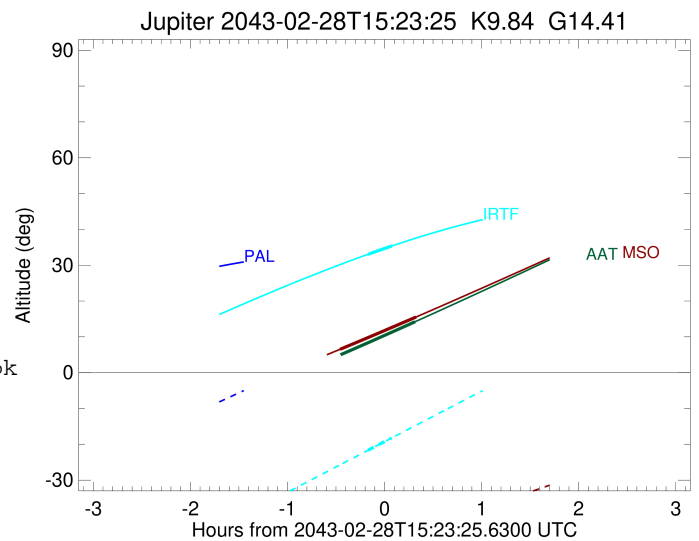

```

target                : Jupiter
target radius (km)   : 71492.00
C/A epoch            : 2043-02-28T15:20:37.120
Event type          : Pgt
                    : Jupiter occs: geocentric, topocentric
                    : Not a ringed target
Observer code       : IRTF
Location            : Mauna Kea/IRTF
Latitude (deg)      : 19.82622
E. Longitude (deg)  : 204.52800
Altitude (km)       : 4.168
Gaia source ID      : 4069410422663603968
2Mass ID (if available) : 17564499-2258387
ICRS Star Coord at Epoch: 17h 56m 45.01024s -22:58:38.78878s
RUWE (>1.4 is poor) : 1.07
K magnitude          : 9.837
G magnitude          : 14.408
RP magnitude         : 13.239
BP magnitude         : 15.840
DUPflag             : 0
Distance (au)        : 5.559
f0 (km)              : 0.00
g0 (km)              : 0.00
skyplane vel. (km/s) : 23.34
Sun-Target sep (deg) : 70.08
Sun-Moon sep (deg)  : 57.17
B (ring opening deg) : -2.52
PA of pole (deg)    : -0.49
Pole direction: RA (deg): 268.05662
Dec (deg): 64.49732
C/A sky separation (") : 17.556
C/A sky separation (km) : 70780.8
NAIF SPICE kernels  : RAJobs_U111+rgf15.spk
URKALLv1.spk
naif0012.tls
nep097.bsp
nep101.bsp
sat4401.bsp
de440.bsp
earth_720101_070426.bpc
jup365.bsp
urall6.bsp
IAU_SATURN_for_RINGFIT.tpc
pck00010.tpc
earth_200101_990628_predict.bpc
uranus_ringframes_rfrench20220627_v1.tf
neptune_ringframes_rfrench20220702a_v1.tf
earth_flat_IAU.spk
    
```