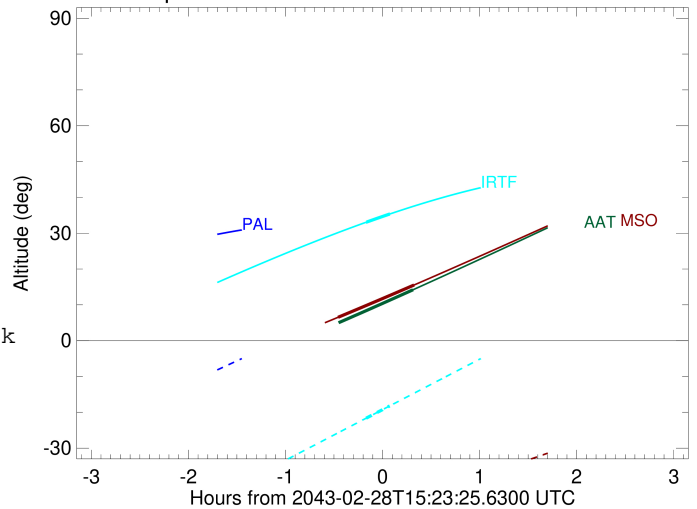

Jupiter 2043-02-28T15:23:25 K9.84 G14.41