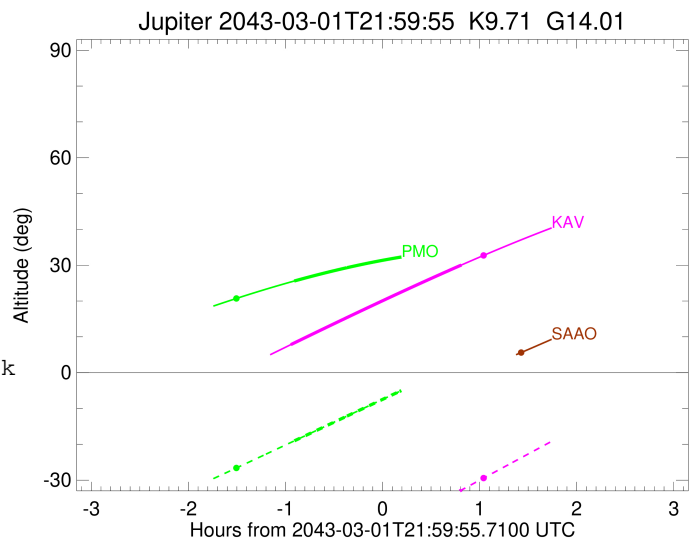

```
target                : Jupiter
target radius (km)   : 71492.00
C/A epoch             : 2043-03-01T21:58:25.740
Event type            : Pgt
: Jupiter occs: geocentric, topocentric
: Not a ringed target
Observer code         : PMO
Location              : Purple Mtn Obs. Nanking
Latitude (deg)        : 32.06667
E. Longitude (deg)    : 118.82089
Altitude (km)         : 0.364
Gaia source ID        : 4069404139170626432
2Mass ID (if available) : 17573073-2259004
ICRS Star Coord at Epoch: 17h 57m 30.73375s -22:59:00.54043s
RUWE (>1.4 is poor) : 1.17
K magnitude           : 9.712
G magnitude           : 14.005
RP magnitude          : 12.861
BP magnitude          : 15.389
DUPflag              : 0
Distance (au)         : 5.540
f0 (km)               : 0.00
g0 (km)               : 0.00
skyplane vel. (km/s) : 22.80
Sun-Target sep (deg) : 71.18
Sun-Moon sep (deg)   : 42.36
B (ring opening deg) : -2.51
PA of pole (deg)     : -0.57
Pole direction: RA (deg): 268.05662
Dec (deg): 64.49732
C/A sky separation ("): 1.148
C/A sky separation (km): 4612.4
NAIF SPICE kernels   : RAJobs_U111+rgf15.spk
URKALLv1.spk
naif0012.tls
nep097.bsp
nep101.bsp
sat4401.bsp
de440.bsp
earth_720101_070426.bpc
jup365.bsp
urall6.bsp
IAU_SATURN_for_RINGFIT.tpc
pck00010.tpc
earth_200101_990628_predict.bpc
uranus_ringframes_rfrench20220627_v1.tf
neptune_ringframes_rfrench20220702a_v1.tf
earth_flat_IAU.spk
```

x: target alt < 5.0 deg or sun > -5.0 deg

Target	I/E	UTC	alt	alt-sun	radius	lat-geo	lat-geodetic
Jupiter	I	2043-03-01T21:05:29.631	25.59	-19.02	71492.0	2.52	2.88
Jupiter	E	2043-03-01T22:51:29.260	34.49	3.39x	71491.9	4.79	5.47