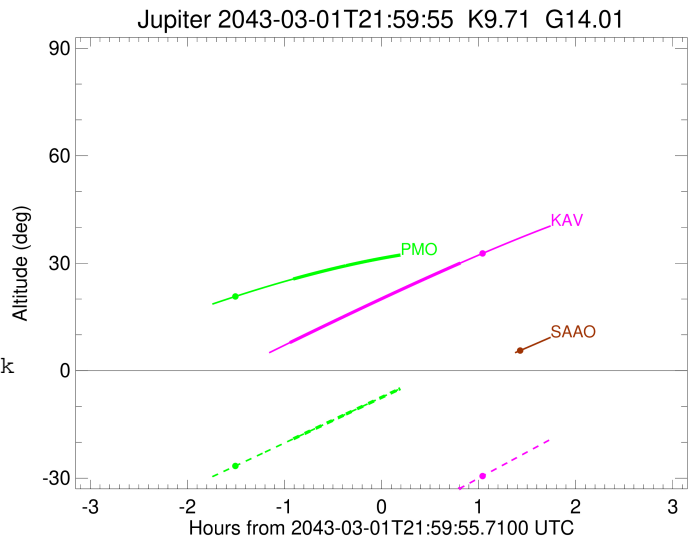

```
target                : Jupiter
target radius (km)   : 71492.00
C/A epoch             : 2043-03-01T21:55:52.330
Event type           : Pgt
: Jupiter occs: geocentric, topocentric
: Not a ringed target
Observer code        : KAV
Location             : Kavalur Observatory
Latitude (deg)       : 12.57556
E. Longitude (deg)   : 78.83167
Altitude (km)        : 0.722
Gaia source ID       : 4069404139170626432
2Mass ID (if available) : 17573073-2259004
ICRS Star Coord at Epoch: 17h 57m 30.73375s -22:59:00.54043s
RUWE (>1.4 is poor) : 1.17
K magnitude           : 9.712
G magnitude           : 14.005
RP magnitude         : 12.861
BP magnitude         : 15.389
DUPflag              : 0
Distance (au)        : 5.540
f0 (km)              : 0.00
g0 (km)              : 0.00
skyplane vel. (km/s) : 22.80
Sun-Target sep (deg) : 71.18
Sun-Moon sep (deg)   : 41.85
B (ring opening deg) : -2.51
PA of pole (deg)     : -0.57
Pole direction: RA (deg): 268.05662
Dec (deg): 64.49732
C/A sky separation ("): 0.481
C/A sky separation (km): 1932.8
NAIF SPICE kernels   : RAJobs_U111+rgf15.spk
URKALLv1.spk
naif0012.tls
nep097.bsp
nep101.bsp
sat4401.bsp
de440.bsp
earth_720101_070426.bpc
jup365.bsp
urall6.bsp
IAU_SATURN_for_RINGFIT.tpc
pck00010.tpc
earth_200101_990628_predict.bpc
uranus_ringframes_rfrench20220627_v1.tf
neptune_ringframes_rfrench20220702a_v1.tf
earth_flat_IAU.spk
```

x: target alt < 5.0 deg or sun > -5.0 deg

Target	I/E	UTC	alt	alt-sun	radius	lat-geo	lat-geodetic
Jupiter	I	2043-03-01T21:03:17.038	7.83	-58.47	71492.0	0.14	0.16
Jupiter	E	2043-03-01T22:48:43.127	30.05	-32.77	71492.0	2.91	3.33