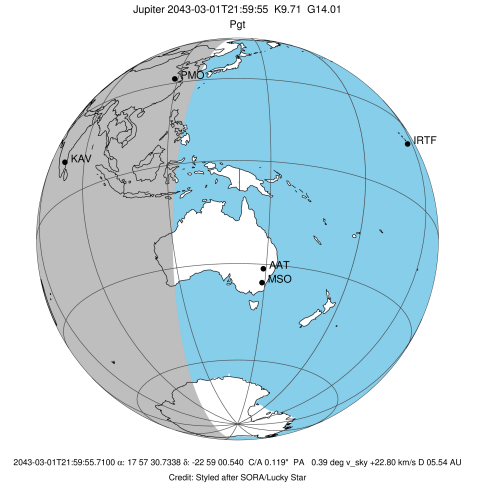

```
target                : Jupiter
target radius (km)   : 71492.00
C/A epoch             : 2043-03-01T21:55:52.330
Event type           : Pgt
: Jupiter occs: geocentric, topocentric
: Not a ringed target
Observer code        : KAV
Location             : Kavalur Observatory
Latitude (deg)       : 12.57556
E. Longitude (deg)   : 78.83167
Altitude (km)        : 0.722
Gaia source ID       : 4069404139170626432
2Mass ID (if available) : 17573073-2259004
ICRS Star Coord at Epoch: 17h 57m 30.73375s -22:59:00.54043s
RUWE (>1.4 is poor) : 1.17
K magnitude           : 9.712
G magnitude           : 14.005
RP magnitude         : 12.861
BP magnitude         : 15.389
DUPflag              : 0
Distance (au)        : 5.540
f0 (km)              : 0.00
g0 (km)              : 0.00
skyplane vel. (km/s) : 22.80
Sun-Target sep (deg) : 71.18
Sun-Moon sep (deg)   : 41.85
B (ring opening deg) : -2.51
PA of pole (deg)     : -0.57
Pole direction: RA (deg): 268.05662
Dec (deg): 64.49732
C/A sky separation ("): 0.481
C/A sky separation (km): 1932.8
NAIF SPICE kernels   : RAJobs_U111+rgf15.spk
URKALLv1.spk
naif0012.tls
nep097.bsp
nep101.bsp
sat4401.bsp
de440.bsp
earth_720101_070426.bpc
jup365.bsp
urall6.bsp
IAU_SATURN_for_RINGFIT.tpc
pck00010.tpc
earth_200101_990628_predict.bpc
uranus_ringframes_rfrench20220627_v1.tf
neptune_ringframes_rfrench20220702a_v1.tf
earth_flat_IAU.spk
```

x: target alt < 5.0 deg or sun > -5.0 deg

Target	I/E	UTC	alt	alt-sun	radius	lat-geo	lat-geodetic
Jupiter	I	2043-03-01T21:03:17.038	7.83	-58.47	71492.0	0.14	0.16
Jupiter	E	2043-03-01T22:48:43.127	30.05	-32.77	71492.0	2.91	3.33