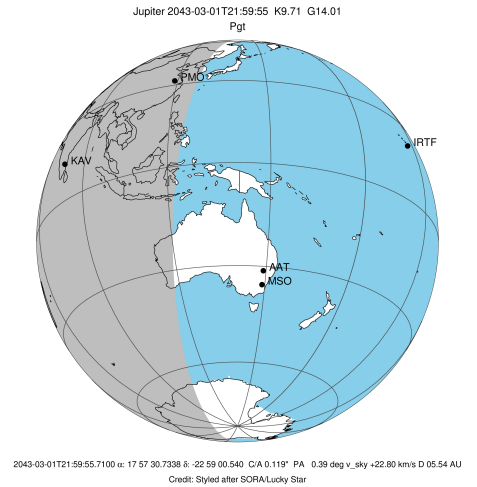

```
target                : Jupiter
target radius (km)   : 71492.00
C/A epoch             : 2043-03-01T21:58:25.740
Event type            : Pgt
: Jupiter occs: geocentric, topocentric
: Not a ringed target
Observer code         : PMO
Location              : Purple Mtn Obs. Nanking
Latitude (deg)        : 32.06667
E. Longitude (deg)    : 118.82089
Altitude (km)         : 0.364
Gaia source ID        : 4069404139170626432
2Mass ID (if available) : 17573073-2259004
ICRS Star Coord at Epoch: 17h 57m 30.73375s -22:59:00.54043s
RUWE (>1.4 is poor) : 1.17
K magnitude           : 9.712
G magnitude           : 14.005
RP magnitude          : 12.861
BP magnitude          : 15.389
DUPflag              : 0
Distance (au)         : 5.540
f0 (km)               : 0.00
g0 (km)               : 0.00
skyplane vel. (km/s) : 22.80
Sun-Target sep (deg) : 71.18
Sun-Moon sep (deg)   : 42.36
B (ring opening deg) : -2.51
PA of pole (deg)     : -0.57
Pole direction: RA (deg): 268.05662
Dec (deg): 64.49732
C/A sky separation ("): 1.148
C/A sky separation (km): 4612.4
NAIF SPICE kernels   : RAJobs_U111+rgf15.spk
URKALLv1.spk
naif0012.tls
nep097.bsp
nep101.bsp
sat4401.bsp
de440.bsp
earth_720101_070426.bpc
jup365.bsp
urall6.bsp
IAU_SATURN_for_RINGFIT.tpc
pck00010.tpc
earth_200101_990628_predict.bpc
uranus_ringframes_rfrench20220627_v1.tf
neptune_ringframes_rfrench20220702a_v1.tf
earth_flat_IAU.spk
```

x: target alt < 5.0 deg or sun > -5.0 deg

Target	I/E	UTC	alt	alt-sun	radius	lat-geo	lat-geodetic
Jupiter	I	2043-03-01T21:05:29.631	25.59	-19.02	71492.0	2.52	2.88
Jupiter	E	2043-03-01T22:51:29.260	34.49	3.39x	71491.9	4.79	5.47