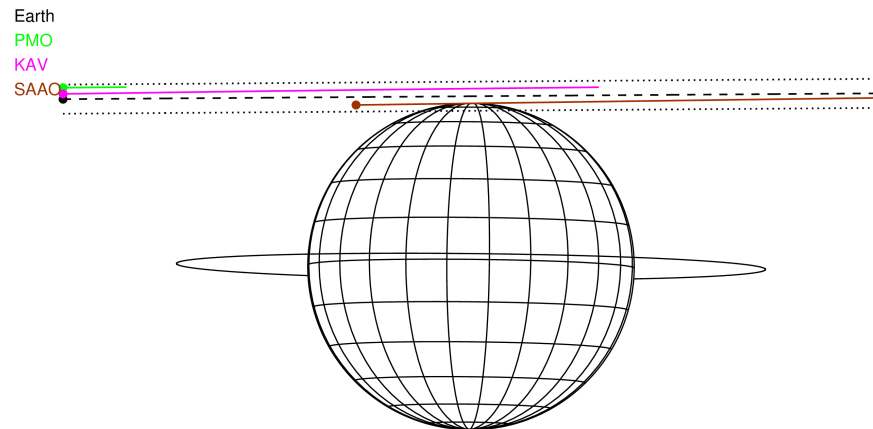

target : Jupiter
 target radius (km) : 71492.00
 C/A epoch : 2043-03-02T00:02:52.340
 Event type : Pt
 : Jupiter occs: topocentric, not geocentric
 : Not a ringed target
 Gaia source ID : 4069404173530356608
 2Mass ID (if available) : 17573376-2258420

Jupiter 2043-03-02T00:02:52 K7.95 G13.59 Pt

ICRS Star Coord at Epoch: 17h 57m 33.77261s -22:58:42.16980s

RUWE (>1.4 is poor) : 1.00
 K magnitude : 7.954
 G magnitude : 13.585
 RP magnitude : 12.229
 BP magnitude : 15.809
 DUPflag : 0
 Distance (au) : 5.538
 f0 (km) : 0.00
 g0 (km) : 0.00
 skyplane vel. (km/s) : 22.76
 Sun-Target sep (deg) : 71.26
 Sun-Moon sep (deg) : 41.21
 B (ring opening deg) : -2.52
 PA of pole (deg) : -0.57
 Pole direction: RA (deg): 268.05662
 Dec (deg): 64.49732
 C/A sky separation (") : 18.566
 C/A sky separation (km) : 74574.3
 NAIF SPICE kernels : RAJobs_U111+rgf15.spk

Jupiter 2043-03-02T00:02:52 K7.95 G13.59 Pt

2043-03-02T00:02:52.3400 a: 17 57 33.7726 s: -22 58 42.170 C/A ***** PA 180.41 deg v_sky +22.76 km/s D 05.54 AU
 Credit: Styled after SORA/Lucky Star

Observable events with sun below -5 deg and altitude above 5 deg