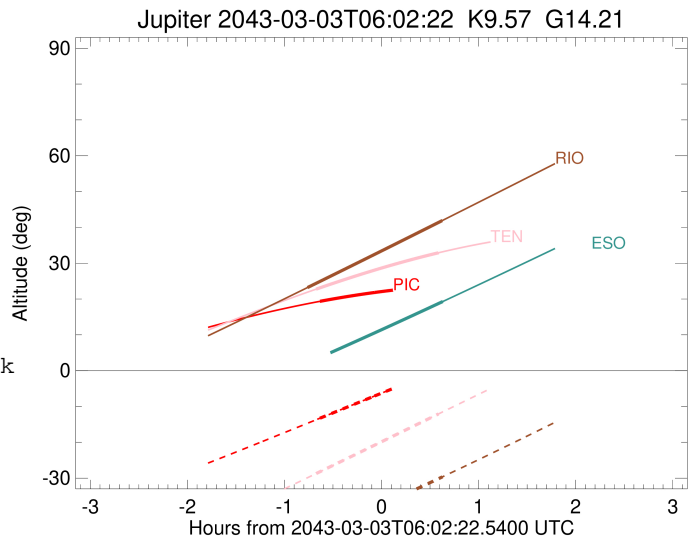

```
target                : Jupiter
target radius (km)   : 71492.00
C/A epoch             : 2043-03-03T05:59:44.140
Event type           : Pgt
: Jupiter occs: geocentric, topocentric
: Not a ringed target
Observer code        : TEN
Location             : Teide Obs./Tenerife
Latitude (deg)       : 28.30050
E. Longitude (deg)   : 343.48909
Altitude (km)        : 2.395
Gaia source ID       : 4069401974507523072
2Mass ID (if available) : 17581763-2258529
ICRS Star Coord at Epoch: 17h 58m 17.63125s -22:58:53.02956s
RUWE (>1.4 is poor) : 1.01
K magnitude           : 9.575
G magnitude           : 14.207
RP magnitude         : 13.002
BP magnitude         : 15.795
DUPflag              : 0
Distance (au)        : 5.519
f0 (km)              : 0.00
g0 (km)              : 0.00
skyplane vel. (km/s) : 22.23
Sun-Target sep (deg) : 72.34
Sun-Moon sep (deg)   : 26.70
B (ring opening deg) : -2.51
PA of pole (deg)     : -0.65
Pole direction: RA (deg): 268.05662
Dec (deg): 64.49732
C/A sky separation (") : 12.851
C/A sky separation (km) : 51438.4
NAIF SPICE kernels   : RAJobs_U111+rgf15.spk
URKALLv1.spk
naif0012.tls
nep097.bsp
nep101.bsp
sat4401.bsp
de440.bsp
earth_720101_070426.bpc
jup365.bsp
urall6.bsp
IAU_SATURN_for_RINGFIT.tpc
pck00010.tpc
earth_200101_990628_predict.bpc
uranus_ringframes_rfrench20220627_v1.tf
neptune_ringframes_rfrench20220702a_v1.tf
earth_flat_IAU.spk
```

x: target alt < 5.0 deg or sun > -5.0 deg

Target	I/E	UTC	alt	alt-sun	radius	lat-geo	lat-geodetic
Jupiter	I	2043-03-03T05:21:58.710	22.75	-28.72	71487.7	44.70	48.40
Jupiter	E	2043-03-03T06:37:35.106	32.90	-12.08	71487.4	47.17	50.83