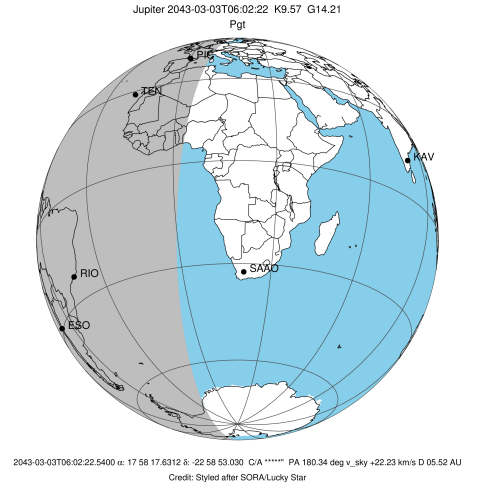

```
target                : Jupiter
target radius (km)   : 71492.00
C/A epoch             : 2043-03-03T05:59:44.140
Event type           : Pgt
: Jupiter occs: geocentric, topocentric
: Not a ringed target
Observer code        : TEN
Location             : Teide Obs./Tenerife
Latitude (deg)       : 28.30050
E. Longitude (deg)   : 343.48909
Altitude (km)        : 2.395
Gaia source ID       : 4069401974507523072
2Mass ID (if available) : 17581763-2258529
ICRS Star Coord at Epoch: 17h 58m 17.63125s -22:58:53.02956s
RUWE (>1.4 is poor) : 1.01
K magnitude           : 9.575
G magnitude           : 14.207
RP magnitude         : 13.002
BP magnitude         : 15.795
DUPflag              : 0
Distance (au)        : 5.519
f0 (km)              : 0.00
g0 (km)              : 0.00
skyplane vel. (km/s) : 22.23
Sun-Target sep (deg) : 72.34
Sun-Moon sep (deg)   : 26.70
B (ring opening deg) : -2.51
PA of pole (deg)     : -0.65
Pole direction: RA (deg): 268.05662
Dec (deg): 64.49732
C/A sky separation (") : 12.851
C/A sky separation (km) : 51438.4
NAIF SPICE kernels   : RAJobs_U111+rgf15.spk
URKALLv1.spk
naif0012.tls
nep097.bsp
nep101.bsp
sat4401.bsp
de440.bsp
earth_720101_070426.bpc
jup365.bsp
urall6.bsp
IAU_SATURN_for_RINGFIT.tpc
pck00010.tpc
earth_200101_990628_predict.bpc
uranus_ringframes_rfrench20220627_v1.tf
neptune_ringframes_rfrench20220702a_v1.tf
earth_flat_IAU.spk
```

x: target alt < 5.0 deg or sun > -5.0 deg

Target	I/E	UTC	alt	alt-sun	radius	lat-geo	lat-geodetic
Jupiter	I	2043-03-03T05:21:58.710	22.75	-28.72	71487.7	44.70	48.40
Jupiter	E	2043-03-03T06:37:35.106	32.90	-12.08	71487.4	47.17	50.83