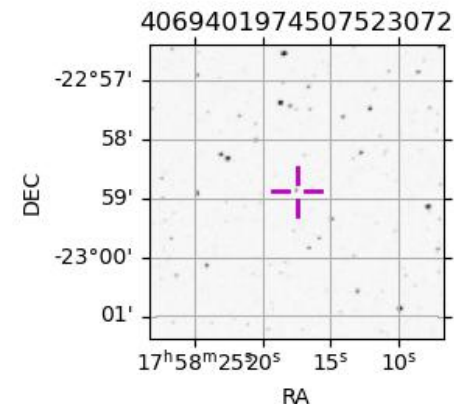

Jupiter 2043-03-03T06:02:22 K9.57 G14.21 Pgt

ICRS Star Coord at Epoch: 17h 58m 17.63125s -22:58:53.02956s

RUWE (>1.4 is poor) : 1.01
 K magnitude : 9.575
 G magnitude : 14.207
 RP magnitude : 13.002
 BP magnitude : 15.795
 DUPflag : 0
 Distance (au) : 5.519
 f0 (km) : 0.00
 g0 (km) : 0.00
 skyplane vel. (km/s) : 22.23
 Sun-Target sep (deg) : 72.34
 Sun-Moon sep (deg) : 26.80
 B (ring opening deg) : -2.51
 PA of pole (deg) : -0.65
 Pole direction: RA (deg): 268.05662
 Dec (deg): 64.49732
 C/A sky separation (") : 11.716
 C/A sky separation (km) : 46895.4
 NAIF SPICE kernels : RAJobs_U111+rgf15.spk

Jupiter 2043-03-03T06:02:22 K9.57 G14.21
 Pgt

2043-03-03T06:02:22:5400 a: 17 58 17.6312 s & -22 58 53.030 C/A ***** PA 180.34 deg v_sky +22.23 km/s D 05.52 AU
 Credit: Styled after SORA/Lucky Star

Earth
 PIC
 TEN
 RIO
 ESO
 SAAO

Observable events with sun below -5 deg and altitude above 5 deg

Obs	Location	lat	Elon	Target	Observed Events Interval	OCode
PIC	Pic du Midi	42.9	0.1	+	MAR 03 05:24 - MAR 03 05:24	Pin
PAL	Palomar Mt (200")	33.4	243.1			Pnn
PMO	Purple Mtn Obs. Nanking	32.1	118.8			Pnn
KPNO	Kitt Peak Natl Obs	32.0	248.4			Pnn
MCD	McDonald Obs. 2.7m	30.7	256.0			Pnn
TEN	Teide Obs./Tenerife	28.3	343.5	+ +	MAR 03 05:21 - MAR 03 06:37	Pie
IRTF	Mauna Kea/IRTF	19.8	204.5			Pnn
KAV	Kavalur Observatory	12.6	78.8			Pnn
RIO	Rio de Janeiro	-22.9	316.8	+ +	MAR 03 05:16 - MAR 03 06:39	Pie
ESO	European Southern Obs. (3.6m)	-29.3	289.3	+	MAR 03 06:40 - MAR 03 06:40	Pne
AAT	Siding Spring (AAT)	-31.3	149.1			Pnn
SAAO	So. Afr. Astro. Obs. (Sutherland)	-32.4	20.8			Pnn
MSO	Mt. Stromlo Observatory	-35.3	149.0			Pnn