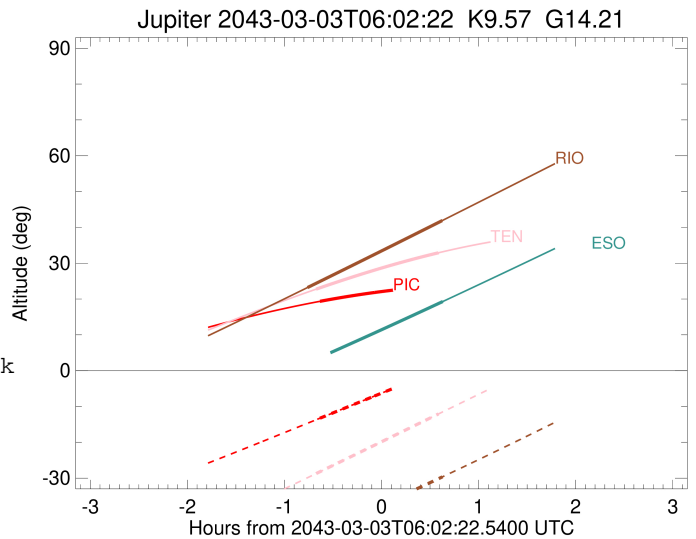

```
target                : Jupiter
target radius (km)    : 71492.00
C/A epoch             : 2043-03-03T05:58:13.130
Event type            : Pgt
: Jupiter occs: geocentric, topocentric
: Not a ringed target
Observer code         : RIO
Location              : Rio de Janeiro
Latitude (deg)        : -22.89506
E. Longitude (deg)    : 316.77708
Altitude (km)         : 0.033
Gaia source ID        : 4069401974507523072
2Mass ID (if available) : 17581763-2258529
ICRS Star Coord at Epoch: 17h 58m 17.63125s -22:58:53.02956s
RUWE (>1.4 is poor) : 1.01
K magnitude           : 9.575
G magnitude           : 14.207
RP magnitude          : 13.002
BP magnitude          : 15.795
DUPflag              : 0
Distance (au)         : 5.519
f0 (km)               : 0.00
g0 (km)               : 0.00
skyplane vel. (km/s) : 22.23
Sun-Target sep (deg)  : 72.34
Sun-Moon sep (deg)    : 26.34
B (ring opening deg) : -2.51
PA of pole (deg)      : -0.65
Pole direction: RA (deg): 268.05662
Dec (deg): 64.49732
C/A sky separation (") : 11.408
C/A sky separation (km) : 45662.6
NAIF SPICE kernels   : RAJobs_U111+rgf15.spk
URKALLv1.spk
naif0012.tls
nep097.bsp
nep101.bsp
sat4401.bsp
de440.bsp
earth_720101_070426.bpc
jup365.bsp
urall6.bsp
IAU_SATURN_for_RINGFIT.tpc
pck00010.tpc
earth_200101_990628_predict.bpc
uranus_ringframes_rfrench20220627_v1.tf
neptune_ringframes_rfrench20220702a_v1.tf
earth_flat_IAU.spk
```

x: target alt < 5.0 deg or sun > -5.0 deg

Target	I/E	UTC	alt	alt-sun	radius	lat-geo	lat-geodetic
Jupiter	I	2043-03-03T05:16:41.174	23.21	-46.21	71488.7	38.26	41.94
Jupiter	E	2043-03-03T06:39:54.701	41.89	-29.66	71488.3	41.01	44.73