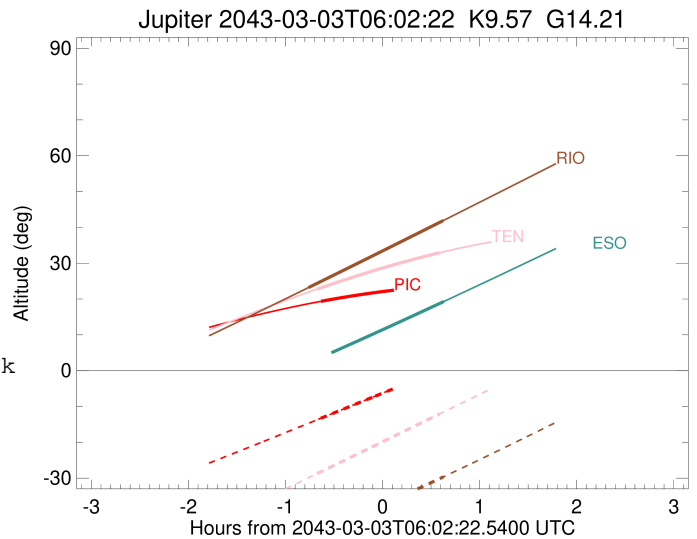

```
target                : Jupiter
target radius (km)   : 71492.00
C/A epoch             : 2043-03-03T06:01:09.450
Event type           : Pgt
: Jupiter occs: geocentric, topocentric
: Not a ringed target
Observer code        : PIC
Location             : Pic du Midi
Latitude (deg)       : 42.93656
E. Longitude (deg)   : 0.14231
Altitude (km)        : 2.890
Gaia source ID       : 4069401974507523072
2Mass ID (if available) : 17581763-2258529
ICRS Star Coord at Epoch: 17h 58m 17.63125s -22:58:53.02956s
RUWE (>1.4 is poor) : 1.01
K magnitude           : 9.575
G magnitude           : 14.207
RP magnitude          : 13.002
BP magnitude          : 15.795
DUPflag              : 0
Distance (au)        : 5.519
f0 (km)              : 0.00
g0 (km)              : 0.00
skyplane vel. (km/s) : 22.23
Sun-Target sep (deg) : 72.34
Sun-Moon sep (deg)   : 26.91
B (ring opening deg) : -2.51
PA of pole (deg)     : -0.65
Pole direction: RA (deg): 268.05662
Dec (deg): 64.49732
C/A sky separation (") : 13.142
C/A sky separation (km) : 52603.4
NAIF SPICE kernels   : RAJobs_U111+rgf15.spk
URKALLv1.spk
naif0012.tls
nep097.bsp
nep101.bsp
sat4401.bsp
de440.bsp
earth_720101_070426.bpc
jup365.bsp
urall6.bsp
IAU_SATURN_for_RINGFIT.tpc
pck00010.tpc
earth_200101_990628_predict.bpc
uranus_ringframes_rfrench20220627_v1.tf
neptune_ringframes_rfrench20220702a_v1.tf
earth_flat_IAU.spk
```

x: target alt < 5.0 deg or sun > -5.0 deg

Target	I/E	UTC	alt	alt-sun	radius	lat-geo	lat-geodetic
Jupiter	I	2043-03-03T05:24:20.159	19.35	-13.27	71487.5	46.19	49.87
Jupiter	E	2043-03-03T06:38:01.826	23.67	0.22x	71487.2	48.40	52.03