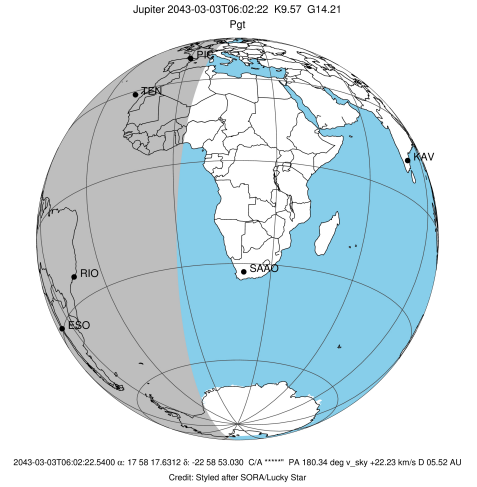

```
target                : Jupiter
target radius (km)   : 71492.00
C/A epoch             : 2043-03-03T06:01:09.450
Event type           : Pgt
: Jupiter occs: geocentric, topocentric
: Not a ringed target
Observer code        : PIC
Location             : Pic du Midi
Latitude (deg)       : 42.93656
E. Longitude (deg)   : 0.14231
Altitude (km)        : 2.890
Gaia source ID       : 4069401974507523072
2Mass ID (if available) : 17581763-2258529
ICRS Star Coord at Epoch: 17h 58m 17.63125s -22:58:53.02956s
RUWE (>1.4 is poor) : 1.01
K magnitude           : 9.575
G magnitude           : 14.207
RP magnitude          : 13.002
BP magnitude          : 15.795
DUPflag              : 0
Distance (au)        : 5.519
f0 (km)              : 0.00
g0 (km)              : 0.00
skyplane vel. (km/s) : 22.23
Sun-Target sep (deg) : 72.34
Sun-Moon sep (deg)   : 26.91
B (ring opening deg) : -2.51
PA of pole (deg)     : -0.65
Pole direction: RA (deg): 268.05662
Dec (deg): 64.49732
C/A sky separation (") : 13.142
C/A sky separation (km) : 52603.4
NAIF SPICE kernels   : RAJobs_U111+rgf15.spk
URKALLv1.spk
naif0012.tls
nep097.bsp
nep101.bsp
sat4401.bsp
de440.bsp
earth_720101_070426.bpc
jup365.bsp
urall6.bsp
IAU_SATURN_for_RINGFIT.tpc
pck00010.tpc
earth_200101_990628_predict.bpc
uranus_ringframes_rfrench20220627_v1.tf
neptune_ringframes_rfrench20220702a_v1.tf
earth_flat_IAU.spk
```

x: target alt < 5.0 deg or sun > -5.0 deg

Target	I/E	UTC	alt	alt-sun	radius	lat-geo	lat-geodetic
Jupiter	I	2043-03-03T05:24:20.159	19.35	-13.27	71487.5	46.19	49.87
Jupiter	E	2043-03-03T06:38:01.826	23.67	0.22x	71487.2	48.40	52.03