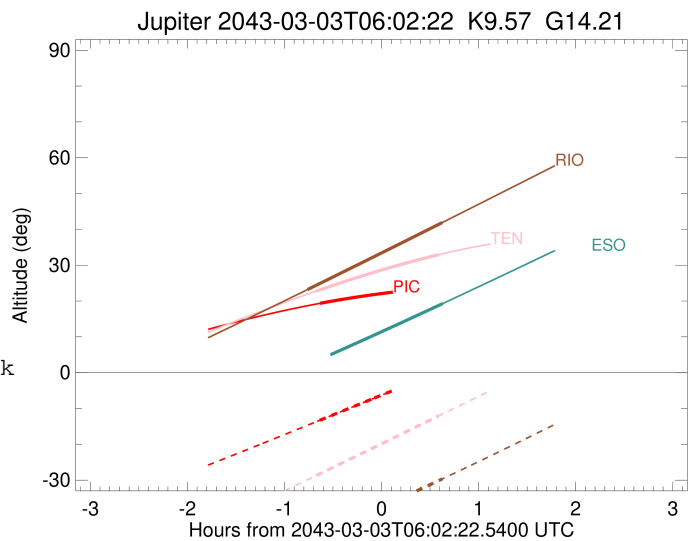

```
target                : Jupiter
target radius (km)   : 71492.00
C/A epoch             : 2043-03-03T05:57:57.980
Event type            : Pgt
: Jupiter occs: geocentric, topocentric
: Not a ringed target
Observer code         : ESO
Location              : European Southern Obs. (3.6m)
Latitude (deg)       : -29.26097
E. Longitude (deg)   : 289.26831
Altitude (km)        : 2.400
Gaia source ID       : 4069401974507523072
2Mass ID (if available) : 17581763-2258529
ICRS Star Coord at Epoch: 17h 58m 17.63125s -22:58:53.02956s
RUWE (>1.4 is poor) : 1.01
K magnitude           : 9.575
G magnitude           : 14.207
RP magnitude          : 13.002
BP magnitude          : 15.795
DUPflag              : 0
Distance (au)        : 5.519
f0 (km)              : 0.00
g0 (km)              : 0.00
skyplane vel. (km/s) : 22.23
Sun-Target sep (deg) : 72.34
Sun-Moon sep (deg)   : 26.11
B (ring opening deg) : -2.51
PA of pole (deg)     : -0.65
Pole direction: RA (deg): 268.05662
Dec (deg): 64.49732
C/A sky separation (") : 10.996
C/A sky separation (km) : 44014.5
NAIF SPICE kernels   : RAJobs_U111+rgf15.spk
URKALLv1.spk
naif0012.tls
nep097.bsp
nep101.bsp
sat4401.bsp
de440.bsp
earth_720101_070426.bpc
jup365.bsp
urall6.bsp
IAU_SATURN_for_RINGFIT.tpc
pck00010.tpc
earth_200101_990628_predict.bpc
uranus_ringframes_rfrench20220627_v1.tf
neptune_ringframes_rfrench20220702a_v1.tf
earth_flat_IAU.spk
```

x: target alt < 5.0 deg or sun > -5.0 deg

Target	I/E	UTC	alt	alt-sun	radius	lat-geo	lat-geodetic
Jupiter	I	2043-03-03T05:15:49.512	2.02x	-53.69	71488.9	36.56	40.21
Jupiter	E	2043-03-03T06:40:16.760	19.31	-46.01	71488.5	39.36	43.06