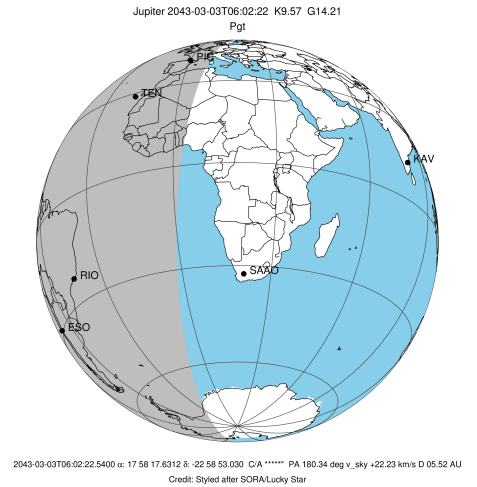

```
target                : Jupiter
target radius (km)   : 71492.00
C/A epoch             : 2043-03-03T05:57:57.980
Event type            : Pgt
: Jupiter occs: geocentric, topocentric
: Not a ringed target
Observer code         : ESO
Location              : European Southern Obs. (3.6m)
Latitude (deg)       : -29.26097
E. Longitude (deg)   : 289.26831
Altitude (km)        : 2.400
Gaia source ID       : 4069401974507523072
2Mass ID (if available) : 17581763-2258529
ICRS Star Coord at Epoch: 17h 58m 17.63125s -22:58:53.02956s
RUWE (>1.4 is poor) : 1.01
K magnitude           : 9.575
G magnitude           : 14.207
RP magnitude          : 13.002
BP magnitude          : 15.795
DUPflag              : 0
Distance (au)        : 5.519
f0 (km)              : 0.00
g0 (km)              : 0.00
skyplane vel. (km/s) : 22.23
Sun-Target sep (deg) : 72.34
Sun-Moon sep (deg)   : 26.11
B (ring opening deg) : -2.51
PA of pole (deg)     : -0.65
Pole direction: RA (deg): 268.05662
Dec (deg): 64.49732
C/A sky separation (") : 10.996
C/A sky separation (km) : 44014.5
NAIF SPICE kernels   : RAJobs_U111+rgf15.spk
URKALLv1.spk
naif0012.tls
nep097.bsp
nep101.bsp
sat4401.bsp
de440.bsp
earth_720101_070426.bpc
jup365.bsp
urall6.bsp
IAU_SATURN_for_RINGFIT.tpc
pck00010.tpc
earth_200101_990628_predict.bpc
uranus_ringframes_rfrench20220627_v1.tf
neptune_ringframes_rfrench20220702a_v1.tf
earth_flat_IAU.spk
```

x: target alt < 5.0 deg or sun > -5.0 deg

Target	I/E	UTC	alt	alt-sun	radius	lat-geo	lat-geodetic
Jupiter	I	2043-03-03T05:15:49.512	2.02x	-53.69	71488.9	36.56	40.21
Jupiter	E	2043-03-03T06:40:16.760	19.31	-46.01	71488.5	39.36	43.06