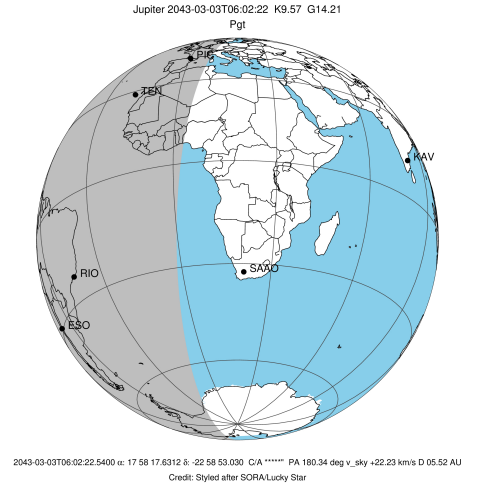

```
target                : Jupiter
target radius (km)    : 71492.00
C/A epoch             : 2043-03-03T05:58:13.130
Event type            : Pgt
: Jupiter occs: geocentric, topocentric
: Not a ringed target
Observer code         : RIO
Location              : Rio de Janeiro
Latitude (deg)        : -22.89506
E. Longitude (deg)    : 316.77708
Altitude (km)         : 0.033
Gaia source ID        : 4069401974507523072
2Mass ID (if available) : 17581763-2258529
ICRS Star Coord at Epoch: 17h 58m 17.63125s -22:58:53.02956s
RUWE (>1.4 is poor) : 1.01
K magnitude           : 9.575
G magnitude           : 14.207
RP magnitude          : 13.002
BP magnitude          : 15.795
DUPflag              : 0
Distance (au)         : 5.519
f0 (km)               : 0.00
g0 (km)               : 0.00
skyplane vel. (km/s) : 22.23
Sun-Target sep (deg)  : 72.34
Sun-Moon sep (deg)    : 26.34
B (ring opening deg) : -2.51
PA of pole (deg)      : -0.65
Pole direction: RA (deg): 268.05662
Dec (deg): 64.49732
C/A sky separation (") : 11.408
C/A sky separation (km) : 45662.6
NAIF SPICE kernels   : RAJobs_U111+rgf15.spk
URKALLv1.spk
naif0012.tls
nep097.bsp
nep101.bsp
sat4401.bsp
de440.bsp
earth_720101_070426.bpc
jup365.bsp
urall6.bsp
IAU_SATURN_for_RINGFIT.tpc
pck00010.tpc
earth_200101_990628_predict.bpc
uranus_ringframes_rfrench20220627_v1.tf
neptune_ringframes_rfrench20220702a_v1.tf
earth_flat_IAU.spk
```

x: target alt < 5.0 deg or sun > -5.0 deg

Target	I/E	UTC	alt	alt-sun	radius	lat-geo	lat-geodetic
Jupiter	I	2043-03-03T05:16:41.174	23.21	-46.21	71488.7	38.26	41.94
Jupiter	E	2043-03-03T06:39:54.701	41.89	-29.66	71488.3	41.01	44.73