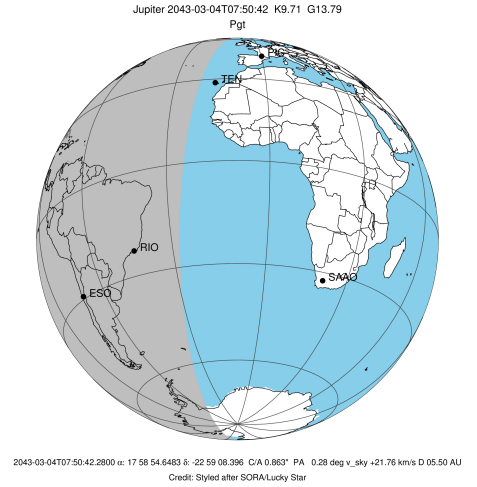

Jupiter 2043-03-04T07:50:42 K9.71 G13.79

x: target alt < 5.0 deg or sun > -5.0 deg

Target	I/E	UTC	alt	alt-sun	radius	lat-geo	lat-geodetic
Jupiter	I	2043-03-04T06:52:41.880	45.56	-27.08	71491.9	-4.33	-4.95
Jupiter	E	2043-03-04T08:43:49.837	71.02	-2.26x	71492.0	-1.82	-2.08

```

target                : Jupiter
target radius (km)   : 71492.00
C/A epoch             : 2043-03-04T07:46:57.060
Event type            : Pgt
: Jupiter occs: geocentric, topocentric
: Not a ringed target
Observer code         : ESO
Location              : European Southern Obs. (3.6m)
Latitude (deg)        : -29.26097
E. Longitude (deg)    : 289.26831
Altitude (km)         : 2.400
Gaia source ID        : 4069447737337714176
2Mass ID (if available) : 17585465-2259081
ICRS Star Coord at Epoch: 17h 58m 54.64834s -22:59:08.39556s
RUWE (>1.4 is poor) : 0.99
K magnitude           : 9.713
G magnitude           : 13.787
RP magnitude          : 12.696
BP magnitude          : 15.038
DUPflag              : 0
Distance (au)         : 5.502
f0 (km)               : 0.00
g0 (km)               : 0.00
skyplane vel. (km/s) : 21.76
Sun-Target sep (deg) : 73.28
Sun-Moon sep (deg)   : 14.01
B (ring opening deg) : -2.51
PA of pole (deg)     : -0.72
Pole direction: RA (deg): 268.05662
Dec (deg): 64.49732
C/A sky separation (") : 1.316
C/A sky separation (km) : 5252.1
NAIF SPICE kernels   : RAJobs_U111+rgf15.spk
URKALLv1.spk
naif0012.tls
nep097.bsp
nep101.bsp
sat4401.bsp
de440.bsp
earth_720101_070426.bpc
jup365.bsp
urall6.bsp
IAU_SATURN_for_RINGFIT.tpc
pck00010.tpc
earth_200101_990628_predict.bpc
uranus_ringframes_rfrench20220627_v1.tf
neptune_ringframes_rfrench20220702a_v1.tf
earth_flat_IAU.spk
    
```