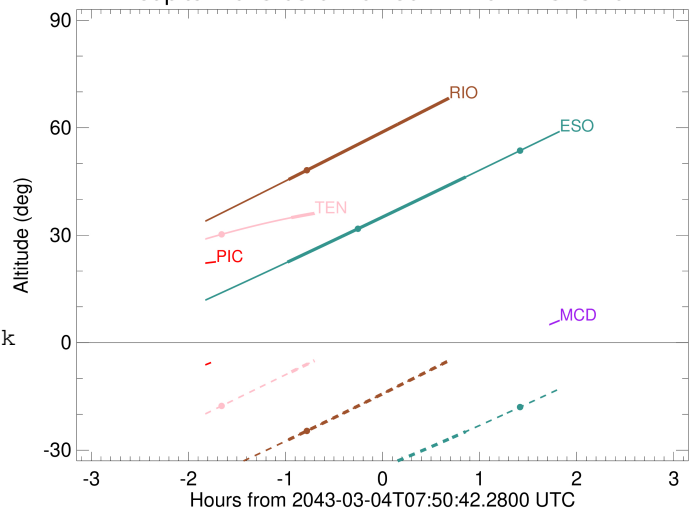

Jupiter 2043-03-04T07:50:42 K9.71 G13.79