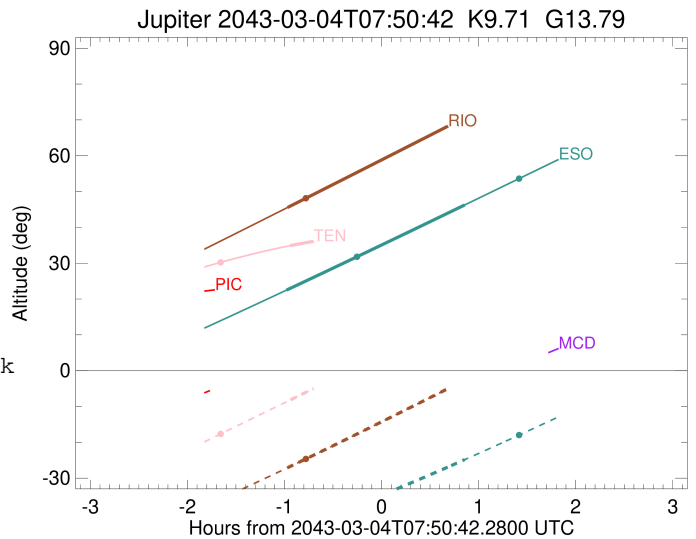

Jupiter 2043-03-04T07:50:42 K9.71 G13.79

x: target alt < 5.0 deg or sun > -5.0 deg

Target	I/E	UTC	alt	alt-sun	radius	lat-geo	lat-geodetic
Jupiter	I	2043-03-04T06:52:41.880	45.56	-27.08	71491.9	-4.33	-4.95
Jupiter	E	2043-03-04T08:43:49.837	71.02	-2.26x	71492.0	-1.82	-2.08

```

target                : Jupiter
target radius (km)   : 71492.00
C/A epoch             : 2043-03-04T07:46:57.060
Event type            : Pgt
: Jupiter occs: geocentric, topocentric
: Not a ringed target
Observer code         : ESO
Location              : European Southern Obs. (3.6m)
Latitude (deg)        : -29.26097
E. Longitude (deg)    : 289.26831
Altitude (km)         : 2.400
Gaia source ID        : 4069447737337714176
2Mass ID (if available) : 17585465-2259081
ICRS Star Coord at Epoch: 17h 58m 54.64834s -22:59:08.39556s
RUWE (>1.4 is poor) : 0.99
K magnitude           : 9.713
G magnitude           : 13.787
RP magnitude          : 12.696
BP magnitude          : 15.038
DUPflag              : 0
Distance (au)         : 5.502
f0 (km)               : 0.00
g0 (km)               : 0.00
skyplane vel. (km/s) : 21.76
Sun-Target sep (deg) : 73.28
Sun-Moon sep (deg)   : 14.01
B (ring opening deg) : -2.51
PA of pole (deg)     : -0.72
Pole direction: RA (deg): 268.05662
Dec (deg): 64.49732
C/A sky separation (") : 1.316
C/A sky separation (km) : 5252.1
NAIF SPICE kernels   : RAJobs_U111+rgf15.spk
URKALLv1.spk
naif0012.tls
nep097.bsp
nep101.bsp
sat4401.bsp
de440.bsp
earth_720101_070426.bpc
jup365.bsp
urall6.bsp
IAU_SATURN_for_RINGFIT.tpc
pck00010.tpc
earth_200101_990628_predict.bpc
uranus_ringframes_rfrench20220627_v1.tf
neptune_ringframes_rfrench20220702a_v1.tf
earth_flat_IAU.spk
    
```

x: target alt < 5.0 deg or sun > -5.0 deg

Target	I/E	UTC	alt	alt-sun	radius	lat-geo	lat-geodetic
Jupiter	I	2043-03-04T06:52:00.684	22.49	-44.60	71491.9	-5.60	-6.40
Jupiter	E	2043-03-04T08:42:09.552	46.26	-24.83	71492.0	-2.86	-3.27