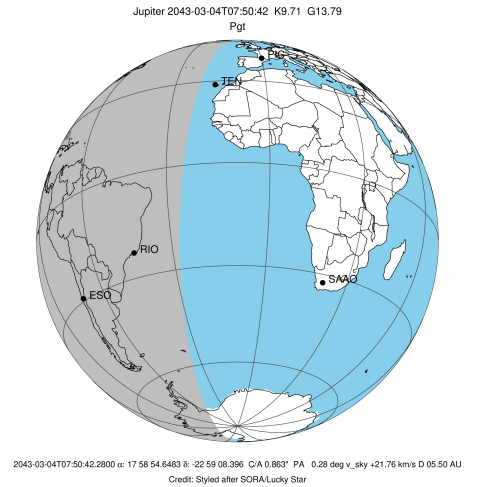

```
target                : Jupiter
target radius (km)   : 71492.00
C/A epoch             : 2043-03-04T07:48:09.780
Event type            : Pgt
: Jupiter occs: geocentric, topocentric
: Not a ringed target
Observer code         : RIO
Location              : Rio de Janeiro
Latitude (deg)        : -22.89506
E. Longitude (deg)    : 316.77708
Altitude (km)         : 0.033
Gaia source ID        : 4069447737337714176
2Mass ID (if available) : 17585465-2259081
ICRS Star Coord at Epoch: 17h 58m 54.64834s -22:59:08.39556s
RUWE (>1.4 is poor)  : 0.99
K magnitude           : 9.713
G magnitude           : 13.787
RP magnitude          : 12.696
BP magnitude          : 15.038
DUPflag              : 0
Distance (au)         : 5.502
f0 (km)               : 0.00
g0 (km)               : 0.00
skyplane vel. (km/s) : 21.76
Sun-Target sep (deg)  : 73.28
Sun-Moon sep (deg)    : 14.36
B (ring opening deg)  : -2.51
PA of pole (deg)      : -0.72
Pole direction: RA (deg): 268.05662
Dec (deg): 64.49732
C/A sky separation (") : 0.949
C/A sky separation (km) : 3785.6
NAIF SPICE kernels   : RAJobs_U111+rgf15.spk
URKALLv1.spk
naif0012.tls
nep097.bsp
nep101.bsp
sat4401.bsp
de440.bsp
earth_720101_070426.bpc
jup365.bsp
urall6.bsp
IAU_SATURN_for_RINGFIT.tpc
pck00010.tpc
earth_200101_990628_predict.bpc
uranus_ringframes_rfrench20220627_v1.tf
neptune_ringframes_rfrench20220702a_v1.tf
earth_flat_IAU.spk
```