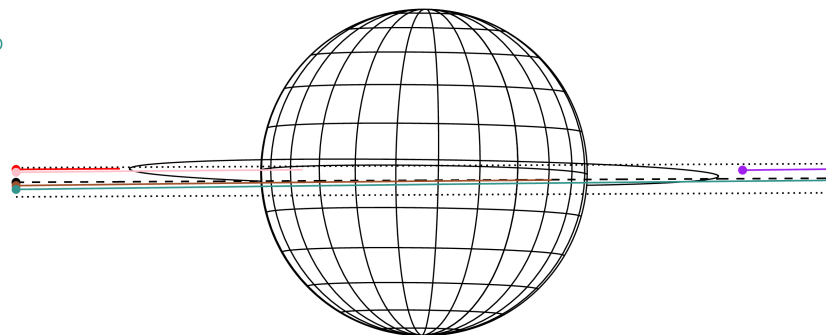

Earth
PIC
MCD
TEN
RIO
ESO