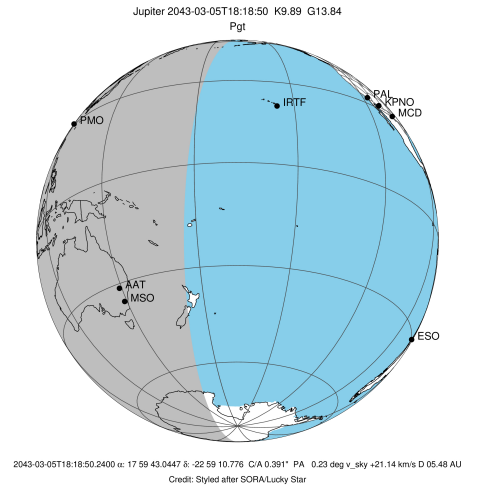

Jupiter 2043-03-05T18:18:50 K9.89 G13.84

x: target alt < 5.0 deg or sun > -5.0 deg

Target	I/E	UTC	alt	alt-sun	radius	lat-geo	lat-geodetic
Jupiter	I	2043-03-05T17:18:14.505	-10.97x	-60.22	71492.0	0.29	0.34
Jupiter	E	2043-03-05T19:11:29.470	10.32	-41.53	71492.0	3.12	3.56

```

target                : Jupiter
target radius (km)   : 71492.00
C/A epoch            : 2043-03-05T18:15:51.090
Event type           : Pgt
: Jupiter occs: geocentric, topocentric
: Not a ringed target
Observer code        : AAT
Location             : Siding Spring (AAT)
Latitude (deg)       : -31.27703
E. Longitude (deg)   : 149.06608
Altitude (km)        : 1.164
Gaia source ID       : 4069445199028014080
2Mass ID (if available) : 17594305-2259105
ICRS Star Coord at Epoch: 17h 59m 43.04472s -22:59:10.77601s
RUWE (>1.4 is poor) : 1.01
K magnitude          : 9.894
G magnitude          : 13.839
RP magnitude         : 12.760
BP magnitude         : 15.049
DUPflag             : 0
Distance (au)        : 5.480
f0 (km)              : 0.00
g0 (km)              : 0.00
skyplane vel. (km/s) : 21.14
Sun-Target sep (deg) : 74.53
Sun-Moon sep (deg)   : 7.10
B (ring opening deg) : -2.50
PA of pole (deg)     : -0.81
Pole direction: RA (deg): 268.05663
Dec (deg): 64.49732
C/A sky separation ("): 0.759
C/A sky separation (km): 3014.8
NAIF SPICE kernels   : RAJobs_U111+rgf15.spk
URKALLv1.spk
naif0012.tls
nep097.bsp
nep101.bsp
sat4401.bsp
de440.bsp
earth_720101_070426.bpc
jup365.bsp
urall6.bsp
IAU_SATURN_for_RINGFIT.tpc
pck00010.tpc
earth_200101_990628_predict.bpc
uranus_ringframes_rfrench20220627_v1.tf
neptune_ringframes_rfrench20220702a_v1.tf
earth_flat_IAU.spk
    
```

Jupiter 2043-03-05T18:18:50 K9.89 G13.84

x: target alt < 5.0 deg or sun > -5.0 deg

Target	I/E	UTC	alt	alt-sun	radius	lat-geo	lat-geodetic
Jupiter	I	2043-03-05T17:18:53.215	37.92	-32.62	71492.0	-3.76	-4.30
Jupiter	E	2043-03-05T19:13:03.532	62.34	-10.07	71492.0	-1.15	-1.31