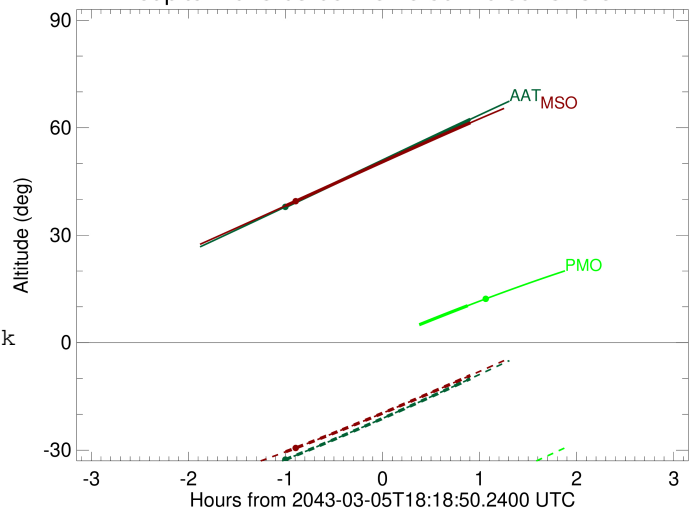

Jupiter 2043-03-05T18:18:50 K9.89 G13.84