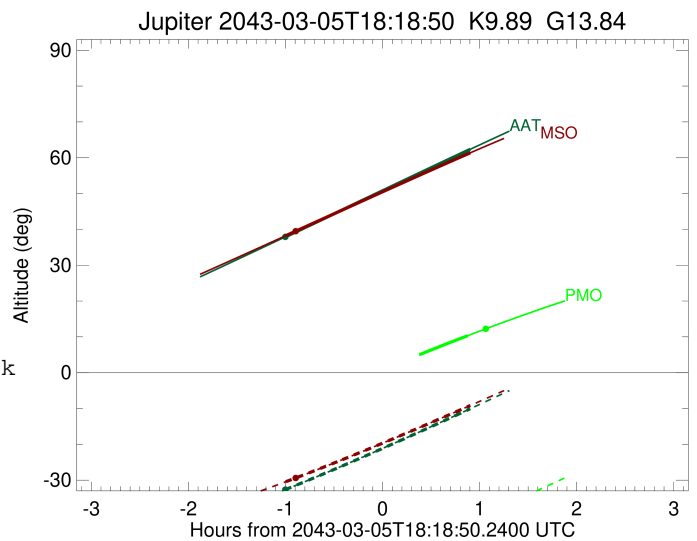

Jupiter 2043-03-05T18:18:50 K9.89 G13.84

x: target alt < 5.0 deg or sun > -5.0 deg

Target	I/E	UTC	alt	alt-sun	radius	lat-geo	lat-geodetic
Jupiter	I	2043-03-05T17:18:53.215	37.92	-32.62	71492.0	-3.76	-4.30
Jupiter	E	2043-03-05T19:13:03.532	62.34	-10.07	71492.0	-1.15	-1.31

```

target                : Jupiter
target radius (km)   : 71492.00
C/A epoch             : 2043-03-05T18:15:59.180
Event type            : Pgt
: Jupiter occs: geocentric, topocentric
: Not a ringed target
Observer code         : MSO
Location              : Mt. Stromlo Observatory
Latitude (deg)        : -35.32000
E. Longitude (deg)    : 149.00833
Altitude (km)         : 0.770
Gaia source ID        : 4069445199028014080
2Mass ID (if available) : 17594305-2259105
ICRS Star Coord at Epoch: 17h 59m 43.04472s -22:59:10.77601s
RUWE (>1.4 is poor) : 1.01
K magnitude           : 9.894
G magnitude           : 13.839
RP magnitude          : 12.760
BP magnitude          : 15.049
DUPflag              : 0
Distance (au)         : 5.480
f0 (km)               : 0.00
g0 (km)               : 0.00
skyplane vel. (km/s) : 21.14
Sun-Target sep (deg) : 74.53
Sun-Moon sep (deg)   : 7.04
B (ring opening deg) : -2.50
PA of pole (deg)     : -0.81
Pole direction: RA (deg): 268.05663
Dec (deg): 64.49732
C/A sky separation ("): 0.863
C/A sky separation (km): 3429.5
NAIF SPICE kernels   : RAJobs_U111+rgf15.spk
URKALLv1.spk
naif0012.tls
nep097.bsp
nep101.bsp
sat4401.bsp
de440.bsp
earth_720101_070426.bpc
jup365.bsp
urall6.bsp
IAU_SATURN_for_RINGFIT.tpc
pck00010.tpc
earth_200101_990628_predict.bpc
uranus_ringframes_rfrench20220627_v1.tf
neptune_ringframes_rfrench20220702a_v1.tf
earth_flat_IAU.spk
    
```