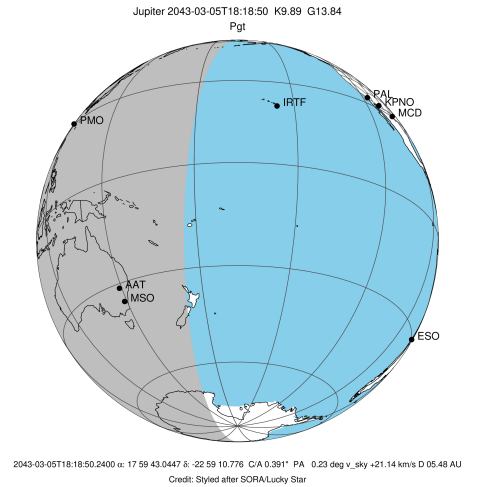

Jupiter 2043-03-05T18:18:50 K9.89 G13.84

x: target alt < 5.0 deg or sun > -5.0 deg

Target	I/E	UTC	alt	alt-sun	radius	lat-geo	lat-geodetic
Jupiter	I	2043-03-05T17:18:53.215	37.92	-32.62	71492.0	-3.76	-4.30
Jupiter	E	2043-03-05T19:13:03.532	62.34	-10.07	71492.0	-1.15	-1.31

```

target                : Jupiter
target radius (km)   : 71492.00
C/A epoch             : 2043-03-05T18:15:59.180
Event type            : Pgt
: Jupiter occs: geocentric, topocentric
: Not a ringed target
Observer code         : MSO
Location              : Mt. Stromlo Observatory
Latitude (deg)        : -35.32000
E. Longitude (deg)    : 149.00833
Altitude (km)         : 0.770
Gaia source ID        : 4069445199028014080
2Mass ID (if available) : 17594305-2259105
ICRS Star Coord at Epoch: 17h 59m 43.04472s -22:59:10.77601s
RUWE (>1.4 is poor) : 1.01
K magnitude           : 9.894
G magnitude           : 13.839
RP magnitude          : 12.760
BP magnitude          : 15.049
DUPflag              : 0
Distance (au)         : 5.480
f0 (km)               : 0.00
g0 (km)               : 0.00
skyplane vel. (km/s) : 21.14
Sun-Target sep (deg) : 74.53
Sun-Moon sep (deg)   : 7.04
B (ring opening deg) : -2.50
PA of pole (deg)     : -0.81
Pole direction: RA (deg): 268.05663
Dec (deg): 64.49732
C/A sky separation ("): 0.863
C/A sky separation (km): 3429.5
NAIF SPICE kernels   : RAJobs_U111+rgf15.spk
URKALLv1.spk
naif0012.tls
nep097.bsp
nep101.bsp
sat4401.bsp
de440.bsp
earth_720101_070426.bpc
jup365.bsp
urall6.bsp
IAU_SATURN_for_RINGFIT.tpc
pck00010.tpc
earth_200101_990628_predict.bpc
uranus_ringframes_rfrench20220627_v1.tf
neptune_ringframes_rfrench20220702a_v1.tf
earth_flat_IAU.spk
    
```

x: target alt < 5.0 deg or sun > -5.0 deg

Target	I/E	UTC	alt	alt-sun	radius	lat-geo	lat-geodetic
Jupiter	I	2043-03-05T17:19:04.045	38.24	-30.44	71492.0	-4.08	-4.66
Jupiter	E	2043-03-05T19:13:08.344	61.37	-9.16	71492.0	-1.49	-1.71