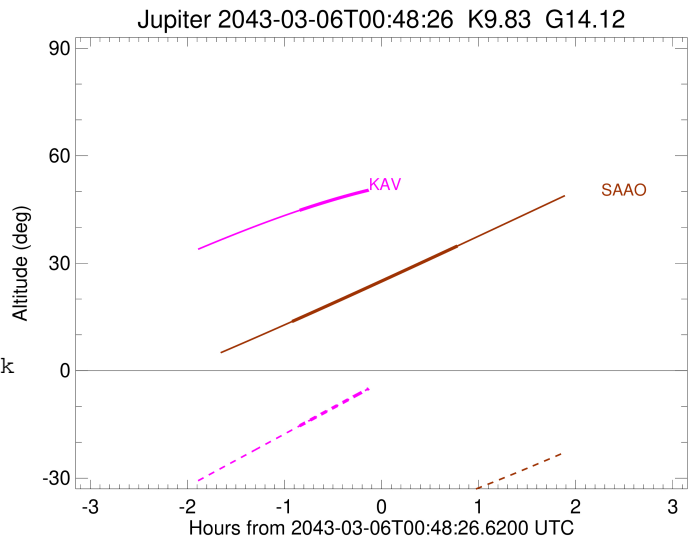

Jupiter 2043-03-06T00:48:26 K9.83 G14.12

x: target alt < 5.0 deg or sun > -5.0 deg

Target	I/E	UTC	alt	alt-sun	radius	lat-geo	lat-geodetic
Jupiter	I	2043-03-05T23:57:52.460	44.76	-15.39	71489.8	30.68	34.09
Jupiter	E	2043-03-06T01:36:12.075	54.30	8.51x	71489.5	32.97	36.49

```

target                : Jupiter
target radius (km)   : 71492.00
C/A epoch            : 2043-03-06T00:44:07.810
Event type           : Pgt
: Jupiter occs: geocentric, topocentric
: Not a ringed target
Observer code        : SAAO
Location             : So. Afr. Astro. Obs. (Sutherland)
Latitude (deg)       : -32.37953
E. Longitude (deg)   : 20.81070
Altitude (km)        : 1.768
Gaia source ID       : 4069445027228866304
2Mass ID (if available) : 17595202-2259023
ICRS Star Coord at Epoch: 17h 59m 52.02703s -22:59:02.21550s
RUWE (>1.4 is poor) : 0.96
K magnitude           : 9.826
G magnitude           : 14.124
RP magnitude         : 12.996
BP magnitude         : 15.464
DUPflag              : 0
Distance (au)        : 5.476
f0 (km)               : 0.00
g0 (km)               : 0.00
skyplane vel. (km/s) : 21.02
Sun-Target sep (deg) : 74.77
Sun-Moon sep (deg)   : 9.65
B (ring opening deg) : -2.51
PA of pole (deg)     : -0.82
Pole direction: RA (deg): 268.05663
Dec (deg): 64.49732
C/A sky separation (") : 7.959
C/A sky separation (km) : 31606.8
NAIF SPICE kernels   : RAJobs_U111+rgf15.spk
URKALLv1.spk
naif0012.tls
nep097.bsp
nep101.bsp
sat4401.bsp
de440.bsp
earth_720101_070426.bpc
jup365.bsp
urall6.bsp
IAU_SATURN_for_RINGFIT.tpc
pck00010.tpc
earth_200101_990628_predict.bpc
uranus_ringframes_rfrench20220627_v1.tf
neptune_ringframes_rfrench20220702a_v1.tf
earth_flat_IAU.spk
    
```

x: target alt < 5.0 deg or sun > -5.0 deg

Target	I/E	UTC	alt	alt-sun	radius	lat-geo	lat-geodetic
Jupiter	I	2043-03-05T23:53:09.459	13.71	-48.97	71490.5	24.79	27.80
Jupiter	E	2043-03-06T01:35:21.347	34.80	-35.01	71490.2	27.61	30.83