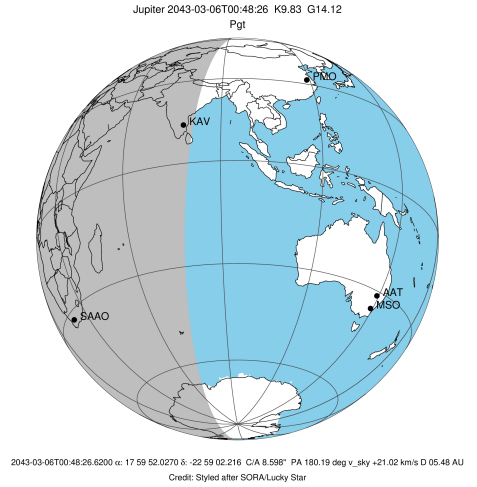

Jupiter 2043-03-06T00:48:26 K9.83 G14.12

x: target alt < 5.0 deg or sun > -5.0 deg

Target	I/E	UTC	alt	alt-sun	radius	lat-geo	lat-geodetic
Jupiter	I	2043-03-05T23:57:52.460	44.76	-15.39	71489.8	30.68	34.09
Jupiter	E	2043-03-06T01:36:12.075	54.30	8.51x	71489.5	32.97	36.49

```

target                : Jupiter
target radius (km)   : 71492.00
C/A epoch            : 2043-03-06T00:44:07.810
Event type           : Pgt
: Jupiter occs: geocentric, topocentric
: Not a ringed target
Observer code        : SAAO
Location             : So. Afr. Astro. Obs. (Sutherland)
Latitude (deg)       : -32.37953
E. Longitude (deg)   : 20.81070
Altitude (km)        : 1.768
Gaia source ID       : 4069445027228866304
2Mass ID (if available) : 17595202-2259023
ICRS Star Coord at Epoch: 17h 59m 52.02703s -22:59:02.21550s
RUWE (>1.4 is poor) : 0.96
K magnitude           : 9.826
G magnitude           : 14.124
RP magnitude         : 12.996
BP magnitude         : 15.464
DUPflag              : 0
Distance (au)        : 5.476
f0 (km)               : 0.00
g0 (km)               : 0.00
skyplane vel. (km/s) : 21.02
Sun-Target sep (deg) : 74.77
Sun-Moon sep (deg)   : 9.65
B (ring opening deg) : -2.51
PA of pole (deg)     : -0.82
Pole direction: RA (deg): 268.05663
Dec (deg): 64.49732
C/A sky separation (") : 7.959
C/A sky separation (km) : 31606.8
NAIF SPICE kernels   : RAJobs_U111+rgf15.spk
URKALLv1.spk
naif0012.tls
nep097.bsp
nep101.bsp
sat4401.bsp
de440.bsp
earth_720101_070426.bpc
jup365.bsp
urall6.bsp
IAU_SATURN_for_RINGFIT.tpc
pck00010.tpc
earth_200101_990628_predict.bpc
uranus_ringframes_rfrench20220627_v1.tf
neptune_ringframes_rfrench20220702a_v1.tf
earth_flat_IAU.spk
    
```