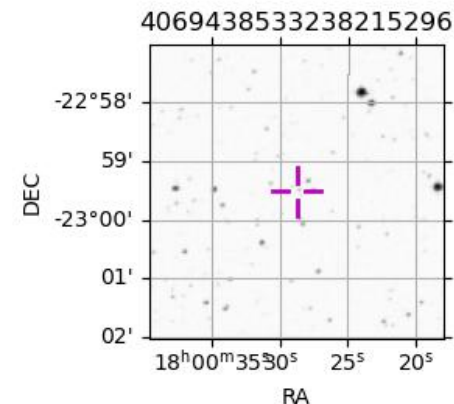

Jupiter 2043-03-07T03:40:03 K9.64 G14.37 Pt

ICRS Star Coord at Epoch: 18h 00m 28.70306s -22:59:31.22020s
 RUWE (>1.4 is poor) : 1.54
 K magnitude : 9.638
 G magnitude : 14.368
 RP magnitude : 13.298
 BP magnitude : 15.513
 DUPflag : 0
 Distance (au) : 5.458
 f0 (km) : 0.00
 g0 (km) : 0.00
 skyplane vel. (km/s) : 20.52
 Sun-Target sep (deg) : 75.75
 Sun-Moon sep (deg) : 22.10
 B (ring opening deg) : -2.50
 PA of pole (deg) : -0.89
 Pole direction: RA (deg): 268.05663
 Dec (deg): 64.49732
 C/A sky separation (") : 18.968
 C/A sky separation (km) : 75088.5
 NAIF SPICE kernels : RAJobs_U111+rgf15.spk

```

target                : Jupiter
target radius (km)   : 71492.00
C/A epoch             : 2043-03-07T03:37:23.130
Event type            : Pt
: Jupiter occs: topocentric, not geocentric
: Not a ringed target
Observer code         : PIC
Location              : Pic du Midi
Latitude (deg)        : 42.93656
E. Longitude (deg)    : 0.14231
Altitude (km)         : 2.890
Gaia source ID        : 4069438533238215296
2Mass ID (if available) : 18002871-2259311
ICRS Star Coord at Epoch: 18h 00m 28.70306s -22:59:31.22020s
RUWE (>1.4 is poor)  : 1.54
K magnitude           : 9.638
G magnitude           : 14.368
RP magnitude          : 13.298
BP magnitude          : 15.513
DUPflag              : 0
Distance (au)         : 5.458
f0 (km)               : 0.00
g0 (km)               : 0.00
skyplane vel. (km/s) : 20.52
Sun-Target sep (deg)  : 75.75
Sun-Moon sep (deg)   : 22.82
B (ring opening deg) : -2.50
PA of pole (deg)     : -0.89
Pole direction: RA (deg): 268.05663
Dec (deg): 64.49732
C/A sky separation (") : 17.674
C/A sky separation (km) : 69963.2
NAIF SPICE kernels   : RAJobs_U111+rgf15.spk
URKALLv1.spk
naif0012.tls
nep097.bsp
nep101.bsp
sat4401.bsp
de440.bsp
earth_720101_070426.bpc
jup365.bsp
urall6.bsp
IAU_SATURN_for_RINGFIT.tpc
pck00010.tpc
earth_200101_990628_predict.bpc
uranus_ringframes_rfrench20220627_v1.tf
neptune_ringframes_rfrench20220702a_v1.tf
earth_flat_IAU.spk
    
```