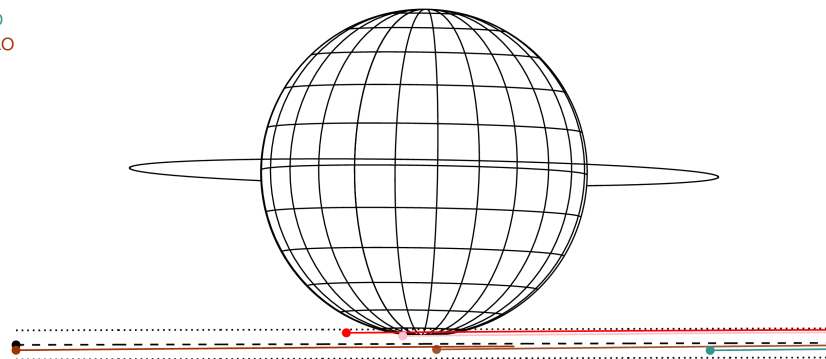

Earth
PIC
TEN
RIO
ESO
SAAO