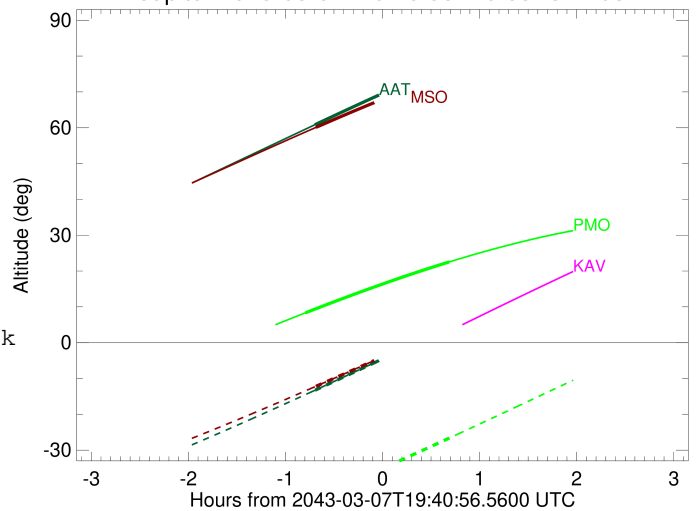

Jupiter 2043-03-07T19:40:56 K9.65 G12.93