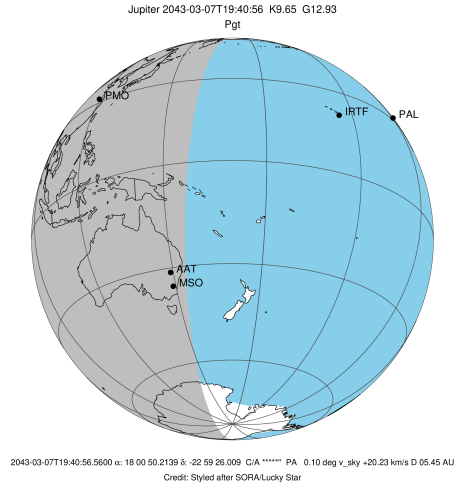

Jupiter 2043-03-07T19:40:56 K9.65 G12.93

x: target alt < 5.0 deg or sun > -5.0 deg

Target	I/E	UTC	alt	alt-sun	radius	lat-geo	lat-geodetic
Jupiter	I	2043-03-07T18:59:15.755	60.85	-13.27	71487.1	-49.07	-52.69
Jupiter	E	2043-03-07T20:19:38.799	77.00	3.69x	71487.5	-46.69	-50.37

```

target                : Jupiter
target radius (km)   : 71492.00
C/A epoch            : 2043-03-07T19:39:28.870
Event type           : Pgt
: Jupiter occs: geocentric, topocentric
: Not a ringed target
Observer code        : MSO
Location             : Mt. Stromlo Observatory
Latitude (deg)       : -35.32000
E. Longitude (deg)  : 149.00833
Altitude (km)        : 0.770
Gaia source ID       : 4069436883970712960
2Mass ID (if available) : 18005021-2259260
ICRS Star Coord at Epoch: 18h 00m 50.21390s -22:59:26.00948s
RUWE (>1.4 is poor) : 0.84
K magnitude           : 9.654
G magnitude           : 12.929
RP magnitude          : 11.993
BP magnitude          : 13.822
DUPflag              : 0
Distance (au)        : 5.448
f0 (km)               : 0.00
g0 (km)               : 0.00
skyplane vel. (km/s) : 20.23
Sun-Target sep (deg) : 76.33
Sun-Moon sep (deg)   : 31.21
B (ring opening deg) : -2.50
PA of pole (deg)     : -0.93
Pole direction: RA (deg): 268.05663
Dec (deg): 64.49732
C/A sky separation (") : 13.536
C/A sky separation (km) : 53481.4
NAIF SPICE kernels   : RAJobs_U111+rgf15.spk
URKALLv1.spk
naif0012.tls
nep097.bsp
nep101.bsp
sat4401.bsp
de440.bsp
earth_720101_070426.bpc
jup365.bsp
urall6.bsp
IAU_SATURN_for_RINGFIT.tpc
pck00010.tpc
earth_200101_990628_predict.bpc
uranus_ringframes_rfrench20220627_v1.tf
neptune_ringframes_rfrench20220702a_v1.tf
earth_flat_IAU.spk
    
```

x: target alt < 5.0 deg or sun > -5.0 deg

Target	I/E	UTC	alt	alt-sun	radius	lat-geo	lat-geodetic
Jupiter	I	2043-03-07T18:59:46.009	60.08	-12.18	71487.0	-49.58	-53.18
Jupiter	E	2043-03-07T20:19:16.243	74.22	3.82x	71487.4	-47.22	-50.88