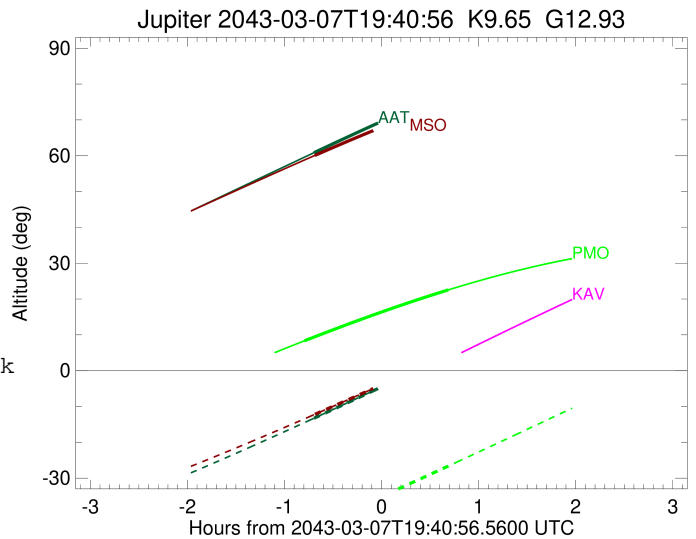

Jupiter 2043-03-07T19:40:56 K9.65 G12.93

x: target alt < 5.0 deg or sun > -5.0 deg

Target	I/E	UTC	alt	alt-sun	radius	lat-geo	lat-geodetic
Jupiter	I	2043-03-07T18:59:15.755	60.85	-13.27	71487.1	-49.07	-52.69
Jupiter	E	2043-03-07T20:19:38.799	77.00	3.69x	71487.5	-46.69	-50.37

```

target                : Jupiter
target radius (km)   : 71492.00
C/A epoch            : 2043-03-07T19:39:28.870
Event type           : Pgt
: Jupiter occs: geocentric, topocentric
: Not a ringed target
Observer code        : MSO
Location             : Mt. Stromlo Observatory
Latitude (deg)       : -35.32000
E. Longitude (deg)  : 149.00833
Altitude (km)        : 0.770
Gaia source ID       : 4069436883970712960
2Mass ID (if available) : 18005021-2259260
ICRS Star Coord at Epoch: 18h 00m 50.21390s -22:59:26.00948s
RUWE (>1.4 is poor) : 0.84
K magnitude           : 9.654
G magnitude           : 12.929
RP magnitude          : 11.993
BP magnitude          : 13.822
DUPflag              : 0
Distance (au)        : 5.448
f0 (km)               : 0.00
g0 (km)               : 0.00
skyplane vel. (km/s) : 20.23
Sun-Target sep (deg) : 76.33
Sun-Moon sep (deg)   : 31.21
B (ring opening deg) : -2.50
PA of pole (deg)     : -0.93
Pole direction: RA (deg): 268.05663
Dec (deg): 64.49732
C/A sky separation (") : 13.536
C/A sky separation (km) : 53481.4
NAIF SPICE kernels   : RAJobs_U111+rgf15.spk
URKALLv1.spk
naif0012.tls
nep097.bsp
nep101.bsp
sat4401.bsp
de440.bsp
earth_720101_070426.bpc
jup365.bsp
urall6.bsp
IAU_SATURN_for_RINGFIT.tpc
pck00010.tpc
earth_200101_990628_predict.bpc
uranus_ringframes_rfrench20220627_v1.tf
neptune_ringframes_rfrench20220702a_v1.tf
earth_flat_IAU.spk
    
```