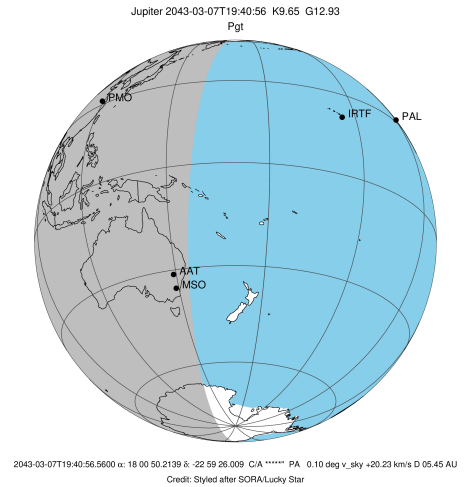

Jupiter 2043-03-07T19:40:56 K9.65 G12.93

x: target alt < 5.0 deg or sun > -5.0 deg

Target	I/E	UTC	alt	alt-sun	radius	lat-geo	lat-geodetic
Jupiter	I	2043-03-07T18:53:17.429	8.33	-44.44	71488.0	-43.10	-46.81
Jupiter	E	2043-03-07T20:22:12.735	22.54	-26.63	71488.4	-40.35	-44.06

```

target                : Jupiter
target radius (km)   : 71492.00
C/A epoch            : 2043-03-07T19:39:24.900
Event type          : Pgt
                    : Jupiter occs: geocentric, topocentric
                    : Not a ringed target
Observer code       : AAT
Location            : Siding Spring (AAT)
Latitude (deg)      : -31.27703
E. Longitude (deg)  : 149.06608
Altitude (km)       : 1.164
Gaia source ID      : 4069436883970712960
2Mass ID (if available) : 18005021-2259260
ICRS Star Coord at Epoch: 18h 00m 50.21390s -22:59:26.00948s
RUWE (>1.4 is poor) : 0.84
K magnitude          : 9.654
G magnitude          : 12.929
RP magnitude         : 11.993
BP magnitude         : 13.822
DUPflag             : 0
Distance (au)       : 5.448
f0 (km)              : 0.00
g0 (km)              : 0.00
skyplane vel. (km/s) : 20.23
Sun-Target sep (deg) : 76.33
Sun-Moon sep (deg)  : 31.24
B (ring opening deg) : -2.50
PA of pole (deg)    : -0.93
Pole direction: RA (deg): 268.05663
Dec (deg): 64.49732
C/A sky separation (" ) : 13.426
C/A sky separation (km) : 53046.3
NAIF SPICE kernels  : RAJobs_U111+rgf15.spk
URKALLv1.spk
naif0012.tls
nep097.bsp
nep101.bsp
sat4401.bsp
de440.bsp
earth_720101_070426.bpc
jup365.bsp
urall6.bsp
IAU_SATURN_for_RINGFIT.tpc
pck00010.tpc
earth_200101_990628_predict.bpc
uranus_ringframes_rfrench20220627_v1.tf
neptune_ringframes_rfrench20220702a_v1.tf
earth_flat_IAU.spk
    
```

Jupiter 2043-03-07T19:40:56 K9.65 G12.93

x: target alt < 5.0 deg or sun > -5.0 deg

Target	I/E	UTC	alt	alt-sun	radius	lat-geo	lat-geodetic
Jupiter	I	2043-03-07T18:59:15.755	60.85	-13.27	71487.1	-49.07	-52.69
Jupiter	E	2043-03-07T20:19:38.799	77.00	3.69x	71487.5	-46.69	-50.37