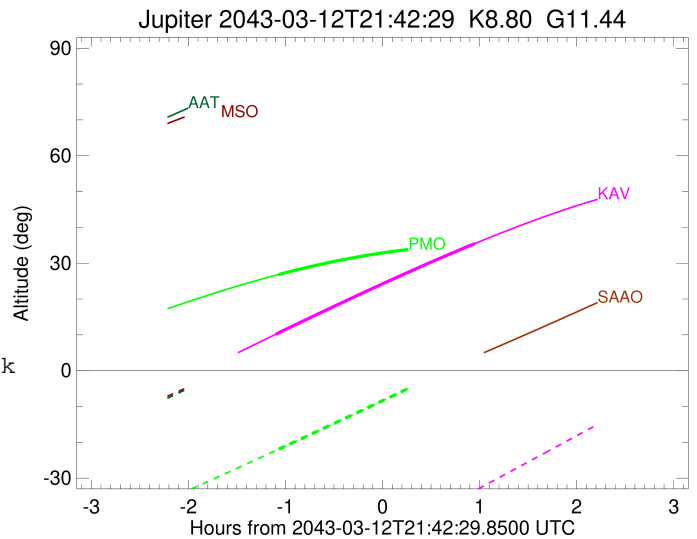

```
target                : Jupiter
target radius (km)   : 71492.00
C/A epoch            : 2043-03-12T21:37:50.740
Event type          : Pgt
                    : Jupiter occs: geocentric, topocentric
                    : Not a ringed target
Observer code       : KAV
Location            : Kavalur Observatory
Latitude (deg)      : 12.57556
E. Longitude (deg)  : 78.83167
Altitude (km)       : 0.722
Gaia source ID      : 4069262538347389568
2Mass ID (if available) : 18032499-2259200
ICRS Star Coord at Epoch: 18h 03m 24.99068s -22:59:20.14805s
RUWE (>1.4 is poor) : 0.90
K magnitude          : 8.803
G magnitude          : 11.440
RP magnitude         : 10.581
BP magnitude         : 12.186
DUPflag             : 0
Distance (au)       : 5.367
f0 (km)              : 0.00
g0 (km)              : 0.00
skyplane vel. (km/s) : 17.93
Sun-Target sep (deg) : 80.82
Sun-Moon sep (deg)  : 101.89
B (ring opening deg) : -2.49
PA of pole (deg)    : -1.21
Pole direction: RA (deg): 268.05663
Dec (deg): 64.49732
C/A sky separation (") : 7.526
C/A sky separation (km) : 29293.8
NAIF SPICE kernels  : RAJobs_U111+rgf15.spk
URKALLv1.spk
naif0012.tls
nep097.bsp
nep101.bsp
sat4401.bsp
de440.bsp
earth_720101_070426.bpc
jup365.bsp
urall6.bsp
IAU_SATURN_for_RINGFIT.tpc
pck00010.tpc
earth_200101_990628_predict.bpc
uranus_ringframes_rfrench20220627_v1.tf
neptune_ringframes_rfrench20220702a_v1.tf
earth_flat_IAU.spk
```

x: target alt < 5.0 deg or sun > -5.0 deg

Target	I/E	UTC	alt	alt-sun	radius	lat-geo	lat-geodetic
Jupiter	I	2043-03-12T20:36:37.644	10.18	-63.00	71490.4	-25.75	-28.83
Jupiter	E	2043-03-12T22:39:29.464	35.46	-33.53	71490.7	-22.67	-25.50