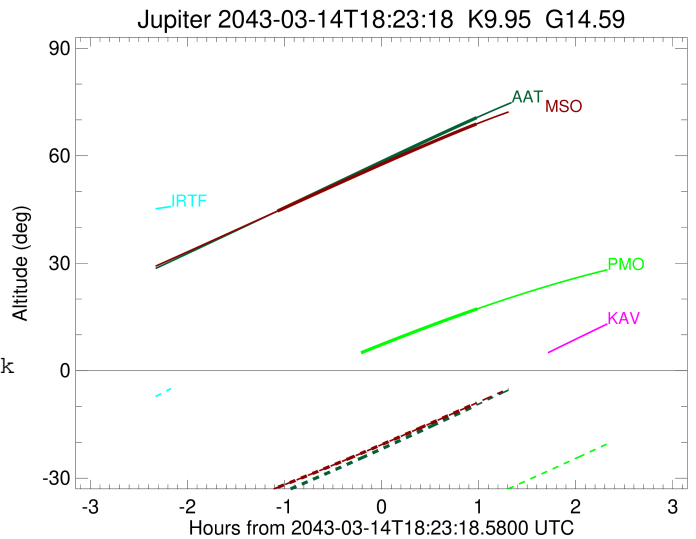

Jupiter 2043-03-14T18:23:18 K9.95 G14.59

x: target alt < 5.0 deg or sun > -5.0 deg

Target	I/E	UTC	alt	alt-sun	radius	lat-geo	lat-geodetic
Jupiter	I	2043-03-14T17:19:02.702	44.55	-34.53	71489.7	-31.51	-34.96
Jupiter	E	2043-03-14T19:22:03.863	70.61	-9.60	71490.0	-28.76	-32.06

```

target                : Jupiter
target radius (km)   : 71492.00
C/A epoch            : 2043-03-14T18:20:31.890
Event type           : Pgt
: Jupiter occs: geocentric, topocentric
: Not a ringed target
Observer code        : MSO
Location             : Mt. Stromlo Observatory
Latitude (deg)       : -35.32000
E. Longitude (deg)   : 149.00833
Altitude (km)        : 0.770
Gaia source ID       : 4069588685301227648
2Mass ID (if available) : 18041749-2259184
ICRS Star Coord at Epoch: 18h 04m 17.49876s -22:59:18.58805s
RUWE (>1.4 is poor) : 1.08
K magnitude          : 9.951
G magnitude          : 14.594
RP magnitude         : 13.420
BP magnitude         : 16.083
DUPflag             : 0
Distance (au)        : 5.337
f0 (km)              : 0.00
g0 (km)              : 0.00
skyplane vel. (km/s) : 17.07
Sun-Target sep (deg) : 82.48
Sun-Moon sep (deg)   : 129.15
B (ring opening deg) : -2.48
PA of pole (deg)     : -1.30
Pole direction: RA (deg): 268.05663
Dec (deg): 64.49732
C/A sky separation ("): 9.374
C/A sky separation (km): 36286.4
NAIF SPICE kernels  : RAJobs_U111+rgf15.spk
URKALLv1.spk
naif0012.tls
nep097.bsp
nep101.bsp
sat4401.bsp
de440.bsp
earth_720101_070426.bpc
jup365.bsp
urall6.bsp
IAU_SATURN_for_RINGFIT.tpc
pck00010.tpc
earth_200101_990628_predict.bpc
uranus_ringframes_rfrench20220627_v1.tf
neptune_ringframes_rfrench20220702a_v1.tf
earth_flat_IAU.spk
    
```