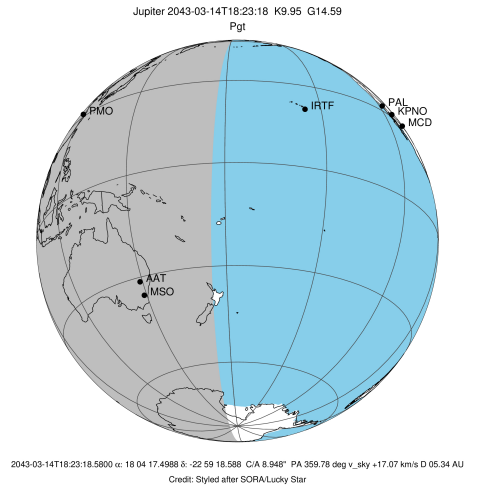

Jupiter 2043-03-14T18:23:18 K9.95 G14.59

x: target alt < 5.0 deg or sun > -5.0 deg

Target	I/E	UTC	alt	alt-sun	radius	lat-geo	lat-geodetic
Jupiter	I	2043-03-14T17:15:19.420	-5.46x	-57.12	71490.3	-26.89	-30.06
Jupiter	E	2043-03-14T19:22:39.616	17.28	-36.71	71490.6	-23.79	-26.72

```

target                : Jupiter
target radius (km)   : 71492.00
C/A epoch             : 2043-03-14T18:20:24.240
Event type            : Pgt
: Jupiter occs: geocentric, topocentric
: Not a ringed target
Observer code         : AAT
Location              : Siding Spring (AAT)
Latitude (deg)       : -31.27703
E. Longitude (deg)   : 149.06608
Altitude (km)        : 1.164
Gaia source ID       : 4069588685301227648
2Mass ID (if available) : 18041749-2259184
ICRS Star Coord at Epoch: 18h 04m 17.49876s -22:59:18.58805s
RUWE (>1.4 is poor) : 1.08
K magnitude           : 9.951
G magnitude           : 14.594
RP magnitude         : 13.420
BP magnitude         : 16.083
DUPflag              : 0
Distance (au)        : 5.337
f0 (km)              : 0.00
g0 (km)              : 0.00
skyplane vel. (km/s) : 17.07
Sun-Target sep (deg) : 82.48
Sun-Moon sep (deg)   : 129.14
B (ring opening deg) : -2.48
PA of pole (deg)     : -1.30
Pole direction: RA (deg): 268.05663
Dec (deg): 64.49732
C/A sky separation (") : 9.265
C/A sky separation (km) : 35861.3
NAIF SPICE kernels   : RAJobs_U111+rgf15.spk
URKALLv1.spk
naif0012.tls
nep097.bsp
nep101.bsp
sat4401.bsp
de440.bsp
earth_720101_070426.bpc
jup365.bsp
urall6.bsp
IAU_SATURN_for_RINGFIT.tpc
pck00010.tpc
earth_200101_990628_predict.bpc
uranus_ringframes_rfrench20220627_v1.tf
neptune_ringframes_rfrench20220702a_v1.tf
earth_flat_IAU.spk
    
```

Jupiter 2043-03-14T18:23:18 K9.95 G14.59

x: target alt < 5.0 deg or sun > -5.0 deg

Target	I/E	UTC	alt	alt-sun	radius	lat-geo	lat-geodetic
Jupiter	I	2043-03-14T17:19:02.702	44.55	-34.53	71489.7	-31.51	-34.96
Jupiter	E	2043-03-14T19:22:03.863	70.61	-9.60	71490.0	-28.76	-32.06