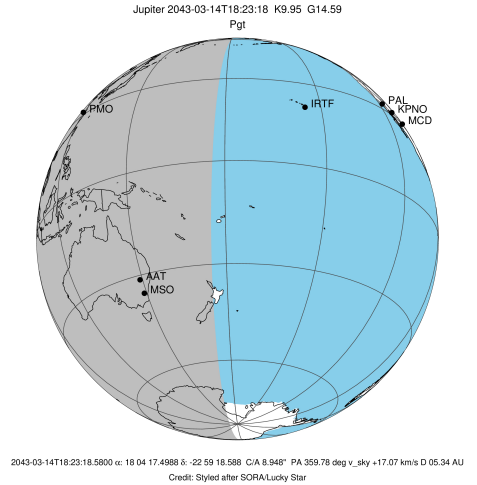

Jupiter 2043-03-14T18:23:18 K9.95 G14.59

x: target alt < 5.0 deg or sun > -5.0 deg

Target	I/E	UTC	alt	alt-sun	radius	lat-geo	lat-geodetic
Jupiter	I	2043-03-14T17:19:02.702	44.55	-34.53	71489.7	-31.51	-34.96
Jupiter	E	2043-03-14T19:22:03.863	70.61	-9.60	71490.0	-28.76	-32.06

```

target                : Jupiter
target radius (km)   : 71492.00
C/A epoch            : 2043-03-14T18:20:31.890
Event type           : Pgt
: Jupiter occs: geocentric, topocentric
: Not a ringed target
Observer code        : MSO
Location             : Mt. Stromlo Observatory
Latitude (deg)       : -35.32000
E. Longitude (deg)   : 149.00833
Altitude (km)        : 0.770
Gaia source ID       : 4069588685301227648
2Mass ID (if available) : 18041749-2259184
ICRS Star Coord at Epoch: 18h 04m 17.49876s -22:59:18.58805s
RUWE (>1.4 is poor) : 1.08
K magnitude          : 9.951
G magnitude          : 14.594
RP magnitude         : 13.420
BP magnitude         : 16.083
DUPflag             : 0
Distance (au)        : 5.337
f0 (km)              : 0.00
g0 (km)              : 0.00
skyplane vel. (km/s) : 17.07
Sun-Target sep (deg) : 82.48
Sun-Moon sep (deg)   : 129.15
B (ring opening deg) : -2.48
PA of pole (deg)     : -1.30
Pole direction: RA (deg): 268.05663
Dec (deg): 64.49732
C/A sky separation ("): 9.374
C/A sky separation (km): 36286.4
NAIF SPICE kernels  : RAJobs_U111+rgf15.spk
URKALLv1.spk
naif0012.tls
nep097.bsp
nep101.bsp
sat4401.bsp
de440.bsp
earth_720101_070426.bpc
jup365.bsp
urall6.bsp
IAU_SATURN_for_RINGFIT.tpc
pck00010.tpc
earth_200101_990628_predict.bpc
uranus_ringframes_rfrench20220627_v1.tf
neptune_ringframes_rfrench20220702a_v1.tf
earth_flat_IAU.spk
    
```

x: target alt < 5.0 deg or sun > -5.0 deg

Target	I/E	UTC	alt	alt-sun	radius	lat-geo	lat-geodetic
Jupiter	I	2043-03-14T17:19:27.903	44.63	-32.52	71489.6	-31.89	-35.36
Jupiter	E	2043-03-14T19:21:53.182	68.83	-9.05	71490.0	-29.16	-32.49