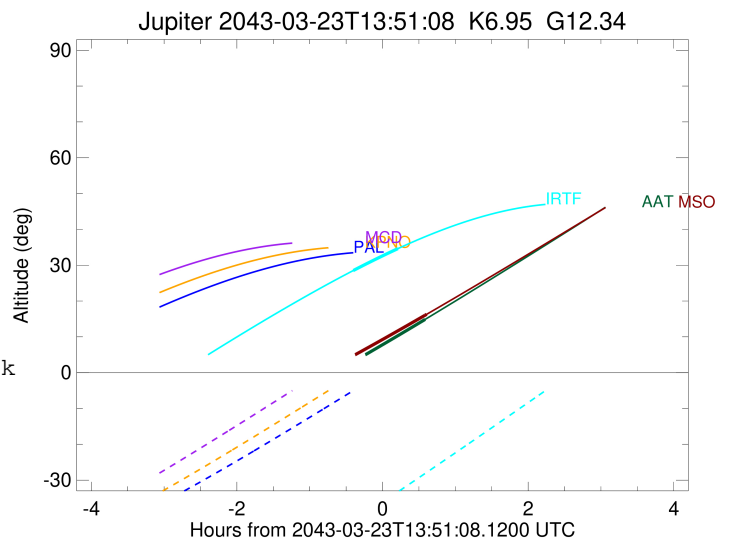

```
target                : Jupiter
target radius (km)   : 71492.00
C/A epoch            : 2043-03-23T13:43:08.980
Event type           : Pgt
: Jupiter occs: geocentric, topocentric
: Not a ringed target
Observer code        : AAT
Location             : Siding Spring (AAT)
Latitude (deg)       : -31.27703
E. Longitude (deg)   : 149.06608
Altitude (km)        : 1.164
Gaia source ID       : 4066595844693763200
2Mass ID (if available) : 18075420-2258327
ICRS Star Coord at Epoch: 18h 07m 54.20004s -22:58:32.91380s
RUWE (>1.4 is poor) : 0.96
K magnitude           : 6.951
G magnitude           : 12.340
RP magnitude         : 11.009
BP magnitude         : 14.447
DUPflag              : 0
Distance (au)        : 5.195
f0 (km)              : 0.00
g0 (km)              : 0.00
skyplane vel. (km/s) : 12.97
Sun-Target sep (deg) : 90.41
Sun-Moon sep (deg)   : 112.84
B (ring opening deg) : -2.47
PA of pole (deg)     : -1.69
Pole direction: RA (deg): 268.05664
Dec (deg): 64.49732
C/A sky separation ("): 16.748
C/A sky separation (km): 63101.1
NAIF SPICE kernels   : RAJobs_U111+rgf15.spk
URKALLv1.spk
naif0012.tls
nep097.bsp
nep101.bsp
sat4401.bsp
de440.bsp
earth_720101_070426.bpc
jup365.bsp
urall6.bsp
IAU_SATURN_for_RINGFIT.tpc
pck00010.tpc
earth_200101_990628_predict.bpc
uranus_ringframes_rfrench20220627_v1.tf
neptune_ringframes_rfrench20220702a_v1.tf
earth_flat_IAU.spk
```

x: target alt < 5.0 deg or sun > -5.0 deg

Target	I/E	UTC	alt	alt-sun	radius	lat-geo	lat-geodetic
Jupiter	I	2043-03-23T13:00:17.458	-2.07x	-55.74	71485.7	60.03	63.09
Jupiter	E	2043-03-23T14:26:18.823	14.88	-59.79	71485.3	63.73	66.51