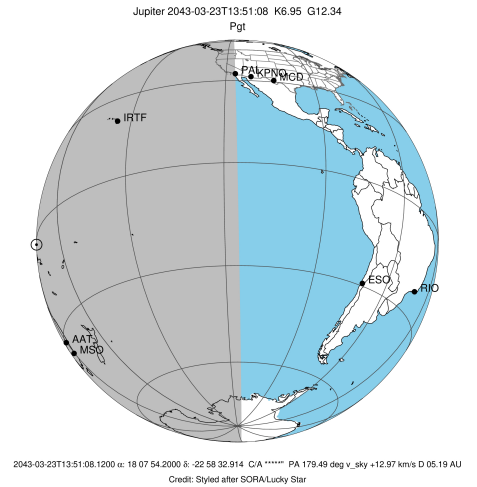

```
target                : Jupiter
target radius (km)   : 71492.00
C/A epoch            : 2043-03-23T13:43:08.980
Event type           : Pgt
: Jupiter occs: geocentric, topocentric
: Not a ringed target
Observer code        : AAT
Location             : Siding Spring (AAT)
Latitude (deg)       : -31.27703
E. Longitude (deg)   : 149.06608
Altitude (km)        : 1.164
Gaia source ID       : 4066595844693763200
2Mass ID (if available) : 18075420-2258327
ICRS Star Coord at Epoch: 18h 07m 54.20004s -22:58:32.91380s
RUWE (>1.4 is poor) : 0.96
K magnitude           : 6.951
G magnitude           : 12.340
RP magnitude         : 11.009
BP magnitude         : 14.447
DUPflag              : 0
Distance (au)        : 5.195
f0 (km)              : 0.00
g0 (km)              : 0.00
skyplane vel. (km/s) : 12.97
Sun-Target sep (deg) : 90.41
Sun-Moon sep (deg)   : 112.84
B (ring opening deg) : -2.47
PA of pole (deg)     : -1.69
Pole direction: RA (deg): 268.05664
Dec (deg): 64.49732
C/A sky separation ("): 16.748
C/A sky separation (km): 63101.1
NAIF SPICE kernels   : RAJobs_U111+rgf15.spk
URKALLv1.spk
naif0012.tls
nep097.bsp
nep101.bsp
sat4401.bsp
de440.bsp
earth_720101_070426.bpc
jup365.bsp
urall6.bsp
IAU_SATURN_for_RINGFIT.tpc
pck00010.tpc
earth_200101_990628_predict.bpc
uranus_ringframes_rfrench20220627_v1.tf
neptune_ringframes_rfrench20220702a_v1.tf
earth_flat_IAU.spk
```

x: target alt < 5.0 deg or sun > -5.0 deg

Target	I/E	UTC	alt	alt-sun	radius	lat-geo	lat-geodetic
Jupiter	I	2043-03-23T13:00:17.458	-2.07x	-55.74	71485.7	60.03	63.09
Jupiter	E	2043-03-23T14:26:18.823	14.88	-59.79	71485.3	63.73	66.51