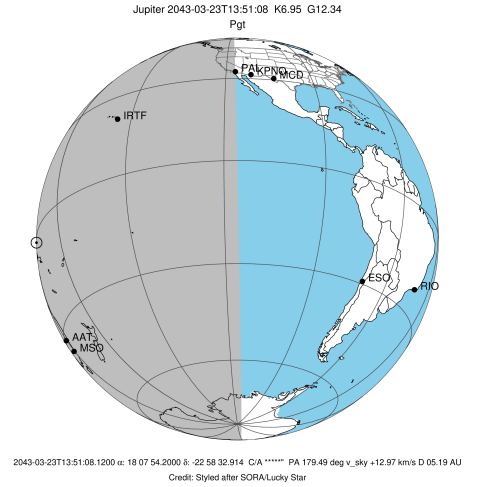

```
target                : Jupiter
target radius (km)   : 71492.00
C/A epoch            : 2043-03-23T13:43:30.370
Event type          : Pgt
                    : Jupiter occs: geocentric, topocentric
                    : Not a ringed target
Observer code       : MSO
Location            : Mt. Stromlo Observatory
Latitude (deg)      : -35.32000
E. Longitude (deg)  : 149.00833
Altitude (km)       : 0.770
Gaia source ID      : 4066595844693763200
2Mass ID (if available) : 18075420-2258327
ICRS Star Coord at Epoch: 18h 07m 54.20004s -22:58:32.91380s
RUWE (>1.4 is poor) : 0.96
K magnitude          : 6.951
G magnitude          : 12.340
RP magnitude         : 11.009
BP magnitude         : 14.447
DUPflag             : 0
Distance (au)       : 5.195
f0 (km)              : 0.00
g0 (km)              : 0.00
skyplane vel. (km/s) : 12.97
Sun-Target sep (deg) : 90.41
Sun-Moon sep (deg)  : 112.85
B (ring opening deg) : -2.47
PA of pole (deg)    : -1.69
Pole direction: RA (deg): 268.05664
Dec (deg): 64.49732
C/A sky separation (") : 16.659
C/A sky separation (km) : 62765.1
NAIF SPICE kernels  : RAJobs_U111+rgf15.spk
URKALLv1.spk
naif0012.tls
nep097.bsp
nep101.bsp
sat4401.bsp
de440.bsp
earth_720101_070426.bpc
jup365.bsp
urall6.bsp
IAU_SATURN_for_RINGFIT.tpc
pck00010.tpc
earth_200101_990628_predict.bpc
uranus_ringframes_rfrench20220627_v1.tf
neptune_ringframes_rfrench20220702a_v1.tf
earth_flat_IAU.spk
```