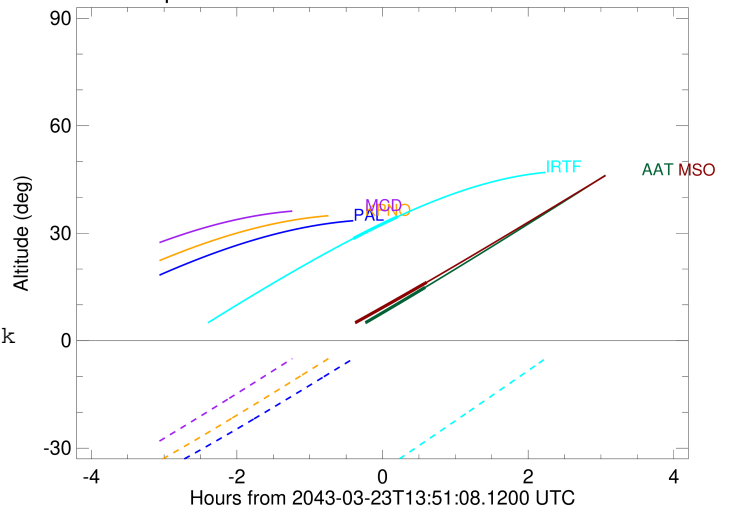

Jupiter 2043-03-23T13:51:08 K6.95 G12.34