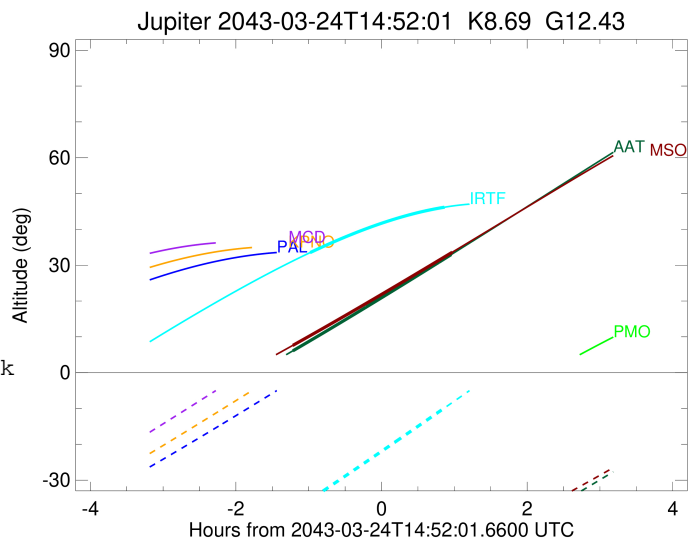

```
target                : Jupiter
target radius (km)   : 71492.00
C/A epoch            : 2043-03-24T14:43:55.590
Event type           : Pgt
: Jupiter occs: geocentric, topocentric
: Not a ringed target
Observer code        : AAT
Location             : Siding Spring (AAT)
Latitude (deg)       : -31.27703
E. Longitude (deg)   : 149.06608
Altitude (km)        : 1.164
Gaia source ID       : 4066595299286230656
2Mass ID (if available) : 18081625-2258330
ICRS Star Coord at Epoch: 18h 08m 16.25449s -22:58:33.13832s
RUWE (>1.4 is poor) : 1.21
K magnitude           : 8.694
G magnitude           : 12.427
RP magnitude          : 11.414
BP magnitude          : 13.489
DUPflag              : 0
Distance (au)         : 5.178
f0 (km)               : 0.00
g0 (km)               : 0.00
skyplane vel. (km/s) : 12.48
Sun-Target sep (deg) : 91.36
Sun-Moon sep (deg)   : 100.10
B (ring opening deg) : -2.47
PA of pole (deg)     : -1.73
Pole direction: RA (deg): 268.05664
Dec (deg): 64.49732
C/A sky separation ("): 13.964
C/A sky separation (km): 52439.7
NAIF SPICE kernels   : RAJobs_U111+rgf15.spk
URKALLv1.spk
naif0012.tls
nep097.bsp
nep101.bsp
sat4401.bsp
de440.bsp
earth_720101_070426.bpc
jup365.bsp
urall6.bsp
IAU_SATURN_for_RINGFIT.tpc
pck00010.tpc
earth_200101_990628_predict.bpc
uranus_ringframes_rfrench20220627_v1.tf
neptune_ringframes_rfrench20220702a_v1.tf
earth_flat_IAU.spk
```

x: target alt < 5.0 deg or sun > -5.0 deg

Target	I/E	UTC	alt	alt-sun	radius	lat-geo	lat-geodetic
Jupiter	I	2043-03-24T13:39:02.488	6.11	-59.52	71487.8	45.22	48.92
Jupiter	E	2043-03-24T15:49:32.446	32.98	-52.21	71487.3	49.00	52.61