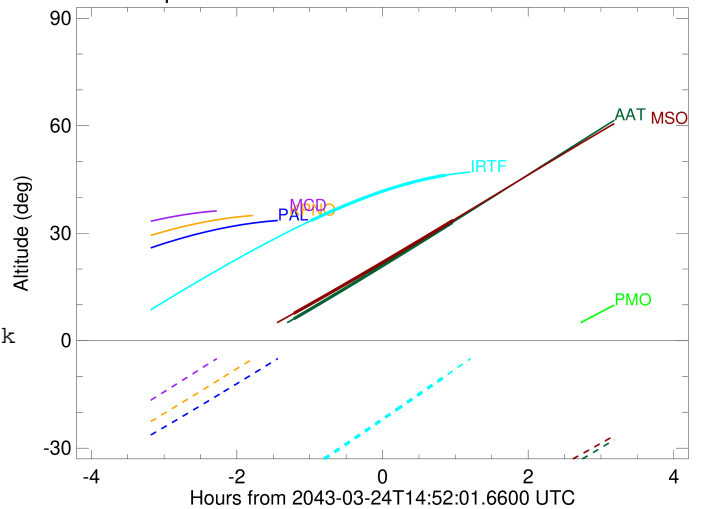

Jupiter 2043-03-24T14:52:01 K8.69 G12.43