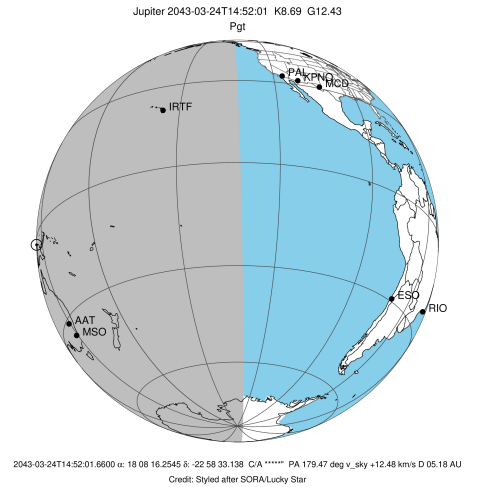

```
target                : Jupiter
target radius (km)   : 71492.00
C/A epoch            : 2043-03-24T14:43:55.590
Event type           : Pgt
: Jupiter occs: geocentric, topocentric
: Not a ringed target
Observer code        : AAT
Location             : Siding Spring (AAT)
Latitude (deg)       : -31.27703
E. Longitude (deg)   : 149.06608
Altitude (km)        : 1.164
Gaia source ID       : 4066595299286230656
2Mass ID (if available) : 18081625-2258330
ICRS Star Coord at Epoch: 18h 08m 16.25449s -22:58:33.13832s
RUWE (>1.4 is poor) : 1.21
K magnitude           : 8.694
G magnitude           : 12.427
RP magnitude          : 11.414
BP magnitude          : 13.489
DUPflag              : 0
Distance (au)         : 5.178
f0 (km)               : 0.00
g0 (km)               : 0.00
skyplane vel. (km/s) : 12.48
Sun-Target sep (deg) : 91.36
Sun-Moon sep (deg)   : 100.10
B (ring opening deg) : -2.47
PA of pole (deg)     : -1.73
Pole direction: RA (deg): 268.05664
Dec (deg): 64.49732
C/A sky separation ("): 13.964
C/A sky separation (km): 52439.7
NAIF SPICE kernels   : RAJobs_U111+rgf15.spk
URKALLv1.spk
naif0012.tls
nep097.bsp
nep101.bsp
sat4401.bsp
de440.bsp
earth_720101_070426.bpc
jup365.bsp
urall6.bsp
IAU_SATURN_for_RINGFIT.tpc
pck00010.tpc
earth_200101_990628_predict.bpc
uranus_ringframes_rfrench20220627_v1.tf
neptune_ringframes_rfrench20220702a_v1.tf
earth_flat_IAU.spk
```

x: target alt < 5.0 deg or sun > -5.0 deg

Target	I/E	UTC	alt	alt-sun	radius	lat-geo	lat-geodetic
Jupiter	I	2043-03-24T13:39:02.488	6.11	-59.52	71487.8	45.22	48.92
Jupiter	E	2043-03-24T15:49:32.446	32.98	-52.21	71487.3	49.00	52.61