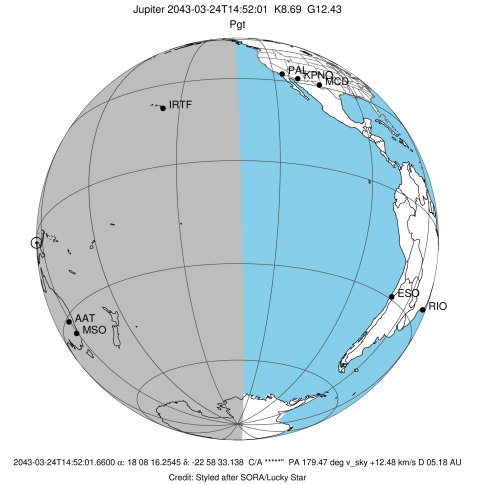

```
target                : Jupiter
target radius (km)   : 71492.00
C/A epoch             : 2043-03-24T14:44:17.410
Event type            : Pgt
: Jupiter occs: geocentric, topocentric
: Not a ringed target
Observer code         : MSO
Location              : Mt. Stromlo Observatory
Latitude (deg)        : -35.32000
E. Longitude (deg)    : 149.00833
Altitude (km)         : 0.770
Gaia source ID        : 4066595299286230656
2Mass ID (if available) : 18081625-2258330
ICRS Star Coord at Epoch: 18h 08m 16.25449s -22:58:33.13832s
RUWE (>1.4 is poor) : 1.21
K magnitude           : 8.694
G magnitude           : 12.427
RP magnitude          : 11.414
BP magnitude          : 13.489
DUPflag              : 0
Distance (au)         : 5.178
f0 (km)               : 0.00
g0 (km)               : 0.00
skyplane vel. (km/s) : 12.48
Sun-Target sep (deg)  : 91.36
Sun-Moon sep (deg)    : 100.11
B (ring opening deg) : -2.47
PA of pole (deg)      : -1.73
Pole direction: RA (deg): 268.05664
Dec (deg): 64.49732
C/A sky separation (") : 13.867
C/A sky separation (km) : 52076.7
NAIF SPICE kernels    : RAJobs_U111+rgf15.spk
URKALLv1.spk
naif0012.tls
nep097.bsp
nep101.bsp
sat4401.bsp
de440.bsp
earth_720101_070426.bpc
jup365.bsp
urall6.bsp
IAU_SATURN_for_RINGFIT.tpc
pck00010.tpc
earth_200101_990628_predict.bpc
uranus_ringframes_rfrench20220627_v1.tf
neptune_ringframes_rfrench20220702a_v1.tf
earth_flat_IAU.spk
```