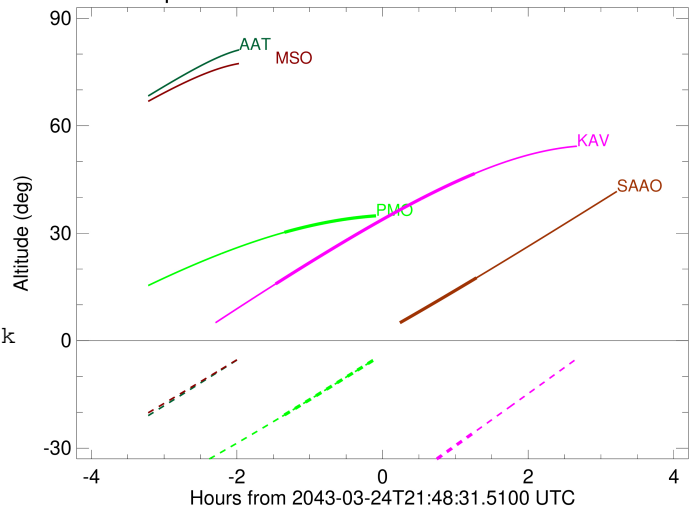

x: target alt < 5.0 deg or sun > -5.0 deg

Target	I/E	UTC	alt	alt-sun	radius	lat-geo	lat-geodetic
Jupiter	I	2043-03-24T20:20:28.887	15.85	-63.64	71489.6	32.30	35.79
Jupiter	E	2043-03-24T23:04:27.252	46.64	-25.49	71489.1	35.85	39.47

```

target                : Jupiter
target radius (km)   : 71492.00
C/A epoch            : 2043-03-24T21:40:51.440
Event type           : Pgt
: Jupiter occs: geocentric, topocentric
: Not a ringed target
Observer code        : SAAO
Location             : So. Afr. Astro. Obs. (Sutherland)
Latitude (deg)       : -32.37953
E. Longitude (deg)   : 20.81070
Altitude (km)        : 1.768
Gaia source ID       : 4066600998654526976
2Mass ID (if available) : 18082223-2258369
ICRS Star Coord at Epoch: 18h 08m 22.23945s -22:58:37.12909s
RUWE (>1.4 is poor) : 0.81
K magnitude          : 8.523
G magnitude          : 12.900
RP magnitude         : 11.760
BP magnitude         : 14.255
DUPflag             : 0
Distance (au)        : 5.173
f0 (km)              : 0.00
g0 (km)              : 0.00
skyplane vel. (km/s) : 12.34
Sun-Target sep (deg) : 91.62
Sun-Moon sep (deg)   : 96.25
B (ring opening deg) : -2.47
PA of pole (deg)     : -1.74
Pole direction: RA (deg): 268.05664
Dec (deg): 64.49732
C/A sky separation (") : 8.956
C/A sky separation (km) : 33603.3
NAIF SPICE kernels   : RAJobs_U111+rgf15.spk
URKALLv1.spk
naif0012.tls
nep097.bsp
nep101.bsp
sat4401.bsp
de440.bsp
earth_720101_070426.bpc
jup365.bsp
urall6.bsp
IAU_SATURN_for_RINGFIT.tpc
pck00010.tpc
earth_200101_990628_predict.bpc
uranus_ringframes_rfrench20220627_v1.tf
neptune_ringframes_rfrench20220702a_v1.tf
earth_flat_IAU.spk
    
```

Jupiter 2043-03-24T21:48:31 K8.52 G12.90

x: target alt < 5.0 deg or sun > -5.0 deg

Target	I/E	UTC	alt	alt-sun	radius	lat-geo	lat-geodetic
Jupiter	I	2043-03-24T20:16:54.304	-14.13x	-44.04	71490.4	26.16	29.28
Jupiter	E	2043-03-24T23:05:59.052	17.55	-58.99	71489.9	29.92	33.28