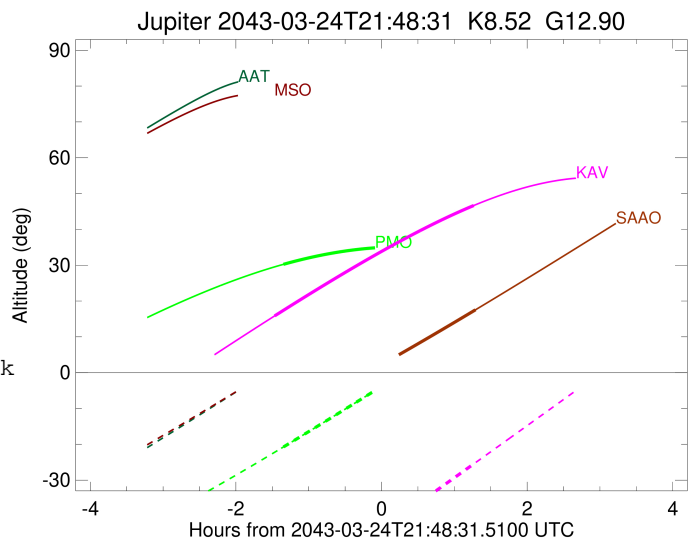

```
target                : Jupiter
target radius (km)   : 71492.00
C/A epoch            : 2043-03-24T21:41:57.630
Event type           : Pgt
: Jupiter occs: geocentric, topocentric
: Not a ringed target
Observer code        : KAV
Location             : Kavalur Observatory
Latitude (deg)       : 12.57556
E. Longitude (deg)   : 78.83167
Altitude (km)        : 0.722
Gaia source ID       : 4066600998654526976
2Mass ID (if available) : 18082223-2258369
ICRS Star Coord at Epoch: 18h 08m 22.23945s -22:58:37.12909s
RUWE (>1.4 is poor) : 0.81
K magnitude          : 8.523
G magnitude          : 12.900
RP magnitude         : 11.760
BP magnitude         : 14.255
DUPflag             : 0
Distance (au)        : 5.173
f0 (km)              : 0.00
g0 (km)              : 0.00
skyplane vel. (km/s) : 12.34
Sun-Target sep (deg) : 91.62
Sun-Moon sep (deg)   : 96.71
B (ring opening deg) : -2.47
PA of pole (deg)     : -1.74
Pole direction: RA (deg): 268.05664
Dec (deg): 64.49732
C/A sky separation (") : 10.714
C/A sky separation (km) : 40198.6
NAIF SPICE kernels   : RAJobs_U111+rgf15.spk
URKALLv1.spk
naif0012.tls
nep097.bsp
nep101.bsp
sat4401.bsp
de440.bsp
earth_720101_070426.bpc
jup365.bsp
urall6.bsp
IAU_SATURN_for_RINGFIT.tpc
pck00010.tpc
earth_200101_990628_predict.bpc
uranus_ringframes_rfrench20220627_v1.tf
neptune_ringframes_rfrench20220702a_v1.tf
earth_flat_IAU.spk
```

x: target alt < 5.0 deg or sun > -5.0 deg

Target	I/E	UTC	alt	alt-sun	radius	lat-geo	lat-geodetic
Jupiter	I	2043-03-24T20:20:28.887	15.85	-63.64	71489.6	32.30	35.79
Jupiter	E	2043-03-24T23:04:27.252	46.64	-25.49	71489.1	35.85	39.47