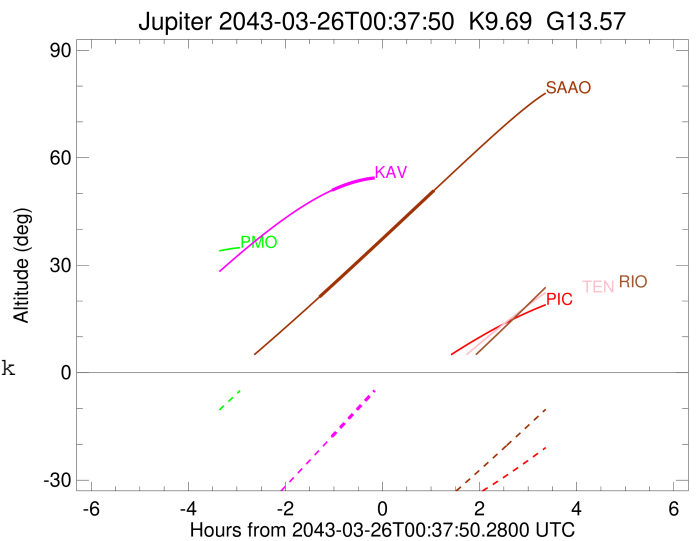

```
target                : Jupiter
target radius (km)   : 71492.00
C/A epoch            : 2043-03-26T00:30:18.560
Event type          : Pgt
                    : Jupiter occs: geocentric, topocentric
                    : Not a ringed target
Observer code       : SAAO
Location            : So. Afr. Astro. Obs. (Sutherland)
Latitude (deg)      : -32.37953
E. Longitude (deg)  : 20.81070
Altitude (km)       : 1.768
Gaia source ID      : 4066589458130475904
2Mass ID (if available) : 18084478-2258296
ICRS Star Coord at Epoch: 18h 08m 44.77812s -22:58:29.71118s
RUWE (>1.4 is poor) : 0.94
K magnitude          : 9.691
G magnitude          : 13.573
RP magnitude         : 12.494
BP magnitude         : 14.775
DUPflag             : 0
Distance (au)       : 5.155
f0 (km)              : 0.00
g0 (km)              : 0.00
skyplane vel. (km/s) : 11.81
Sun-Target sep (deg) : 92.65
Sun-Moon sep (deg)  : 83.12
B (ring opening deg) : -2.47
PA of pole (deg)    : -1.78
Pole direction: RA (deg): 268.05664
Dec (deg): 64.49732
C/A sky separation ("): 13.853
C/A sky separation (km): 51793.2
NAIF SPICE kernels  : RAJobs_U111+rgf15.spk
URKALLv1.spk
naif0012.tls
nep097.bsp
nep101.bsp
sat4401.bsp
de440.bsp
earth_720101_070426.bpc
jup365.bsp
urall6.bsp
IAU_SATURN_for_RINGFIT.tpc
pck00010.tpc
earth_200101_990628_predict.bpc
uranus_ringframes_rfrench20220627_v1.tf
neptune_ringframes_rfrench20220702a_v1.tf
earth_flat_IAU.spk
```

x: target alt < 5.0 deg or sun > -5.0 deg

Target	I/E	UTC	alt	alt-sun	radius	lat-geo	lat-geodetic
Jupiter	I	2043-03-25T23:20:00.368	21.15	-58.60	71487.9	44.46	48.17
Jupiter	E	2043-03-26T01:41:25.993	50.85	-38.34	71487.4	48.17	51.81