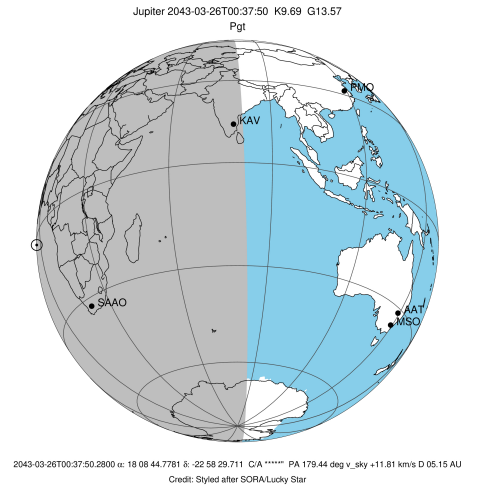

```
target                : Jupiter
target radius (km)   : 71492.00
C/A epoch            : 2043-03-26T00:30:18.560
Event type          : Pgt
                    : Jupiter occs: geocentric, topocentric
                    : Not a ringed target
Observer code       : SAAO
Location            : So. Afr. Astro. Obs. (Sutherland)
Latitude (deg)      : -32.37953
E. Longitude (deg)  : 20.81070
Altitude (km)       : 1.768
Gaia source ID      : 4066589458130475904
2Mass ID (if available) : 18084478-2258296
ICRS Star Coord at Epoch: 18h 08m 44.77812s -22:58:29.71118s
RUWE (>1.4 is poor) : 0.94
K magnitude          : 9.691
G magnitude          : 13.573
RP magnitude         : 12.494
BP magnitude         : 14.775
DUPflag             : 0
Distance (au)       : 5.155
f0 (km)              : 0.00
g0 (km)              : 0.00
skyplane vel. (km/s) : 11.81
Sun-Target sep (deg) : 92.65
Sun-Moon sep (deg)  : 83.12
B (ring opening deg) : -2.47
PA of pole (deg)    : -1.78
Pole direction: RA (deg): 268.05664
Dec (deg): 64.49732
C/A sky separation ("): 13.853
C/A sky separation (km): 51793.2
NAIF SPICE kernels  : RAJobs_U111+rgf15.spk
URKALLv1.spk
naif0012.tls
nep097.bsp
nep101.bsp
sat4401.bsp
de440.bsp
earth_720101_070426.bpc
jup365.bsp
urall6.bsp
IAU_SATURN_for_RINGFIT.tpc
pck00010.tpc
earth_200101_990628_predict.bpc
uranus_ringframes_rfrench20220627_v1.tf
neptune_ringframes_rfrench20220702a_v1.tf
earth_flat_IAU.spk
```

x: target alt < 5.0 deg or sun > -5.0 deg

Target	I/E	UTC	alt	alt-sun	radius	lat-geo	lat-geodetic
Jupiter	I	2043-03-25T23:20:00.368	21.15	-58.60	71487.9	44.46	48.17
Jupiter	E	2043-03-26T01:41:25.993	50.85	-38.34	71487.4	48.17	51.81