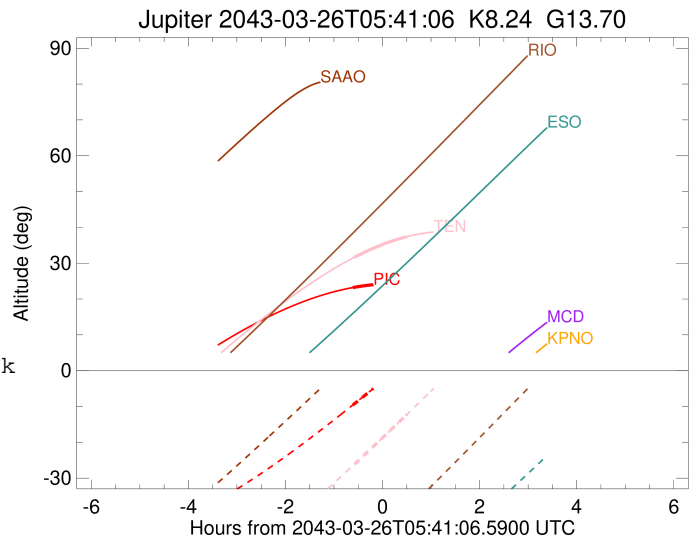

```
target                : Jupiter
target radius (km)   : 71492.00
C/A epoch            : 2043-03-26T05:40:48.390
Event type           : Pt
: Jupiter occs: topocentric, not geocentric
: Not a ringed target
Observer code        : PIC
Location             : Pic du Midi
Latitude (deg)       : 42.93656
E. Longitude (deg)   : 0.14231
Altitude (km)        : 2.890
Gaia source ID       : 4066589389410939648
2Mass ID (if available) : 18084894-2259027
ICRS Star Coord at Epoch: 18h 08m 48.94825s -22:59:03.04797s
RUWE (>1.4 is poor) : 1.06
K magnitude           : 8.244
G magnitude           : 13.704
RP magnitude         : 12.385
BP magnitude         : 15.724
DUPflag              : 0
Distance (au)        : 5.152
f0 (km)              : 0.00
g0 (km)              : 0.00
skyplane vel. (km/s) : 11.71
Sun-Target sep (deg) : 92.84
Sun-Moon sep (deg)   : 80.50
B (ring opening deg) : -2.46
PA of pole (deg)     : -1.79
Pole direction: RA (deg): 268.05664
Dec (deg): 64.49732
C/A sky separation (") : 17.937
C/A sky separation (km) : 67018.0
NAIF SPICE kernels   : RAJobs_U111+rgf15.spk
URKALLv1.spk
naif0012.tls
nep097.bsp
nep101.bsp
sat4401.bsp
de440.bsp
earth_720101_070426.bpc
jup365.bsp
urall6.bsp
IAU_SATURN_for_RINGFIT.tpc
pck00010.tpc
earth_200101_990628_predict.bpc
uranus_ringframes_rfrench20220627_v1.tf
neptune_ringframes_rfrench20220702a_v1.tf
earth_flat_IAU.spk
```

x: target alt < 5.0 deg or sun > -5.0 deg

Target	I/E	UTC	alt	alt-sun	radius	lat-geo	lat-geodetic
Jupiter	I	2043-03-26T05:04:28.705	23.20	-9.58	71484.6	-70.81	-72.95
Jupiter	E	2043-03-26T06:17:11.217	24.11	3.69x	71484.8	-68.29	-70.67