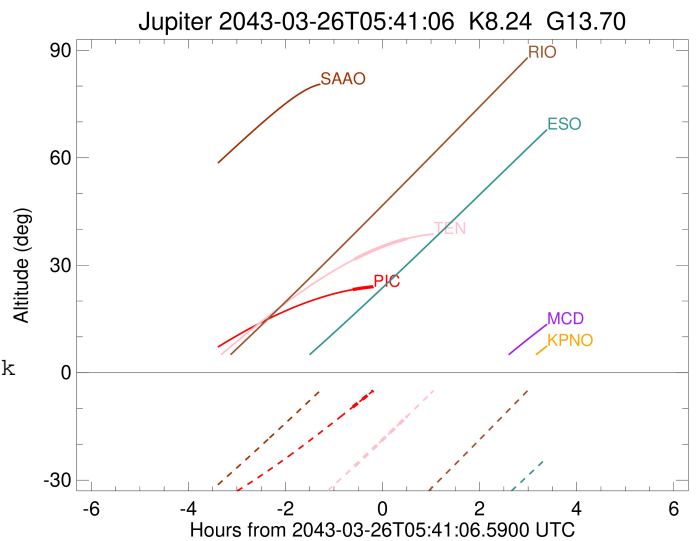

```
target                : Jupiter
target radius (km)   : 71492.00
C/A epoch            : 2043-03-26T05:38:46.530
Event type           : Pt
: Jupiter occs: topocentric, not geocentric
: Not a ringed target
Observer code        : TEN
Location             : Teide Obs./Tenerife
Latitude (deg)       : 28.30050
E. Longitude (deg)   : 343.48909
Altitude (km)        : 2.395
Gaia source ID       : 4066589389410939648
2Mass ID (if available) : 18084894-2259027
ICRS Star Coord at Epoch: 18h 08m 48.94825s -22:59:03.04797s
RUWE (>1.4 is poor) : 1.06
K magnitude           : 8.244
G magnitude           : 13.704
RP magnitude         : 12.385
BP magnitude         : 15.724
DUPflag              : 0
Distance (au)        : 5.152
f0 (km)              : 0.00
g0 (km)              : 0.00
skyplane vel. (km/s) : 11.71
Sun-Target sep (deg) : 92.84
Sun-Moon sep (deg)   : 80.61
B (ring opening deg) : -2.46
PA of pole (deg)     : -1.79
Pole direction: RA (deg): 268.05664
Dec (deg): 64.49732
C/A sky separation (") : 18.195
C/A sky separation (km) : 67982.5
NAIF SPICE kernels   : RAJobs_U111+rgf15.spk
URKALLv1.spk
naif0012.tls
nep097.bsp
nep101.bsp
sat4401.bsp
de440.bsp
earth_720101_070426.bpc
jup365.bsp
urall6.bsp
IAU_SATURN_for_RINGFIT.tpc
pck00010.tpc
earth_200101_990628_predict.bpc
uranus_ringframes_rfrench20220627_v1.tf
neptune_ringframes_rfrench20220702a_v1.tf
earth_flat_IAU.spk
```

x: target alt < 5.0 deg or sun > -5.0 deg

Target	I/E	UTC	alt	alt-sun	radius	lat-geo	lat-geodetic
Jupiter	I	2043-03-26T05:06:24.615	31.66	-26.13	71484.4	-73.38	-75.26
Jupiter	E	2043-03-26T06:11:13.780	37.40	-12.23	71484.6	-70.39	-72.57