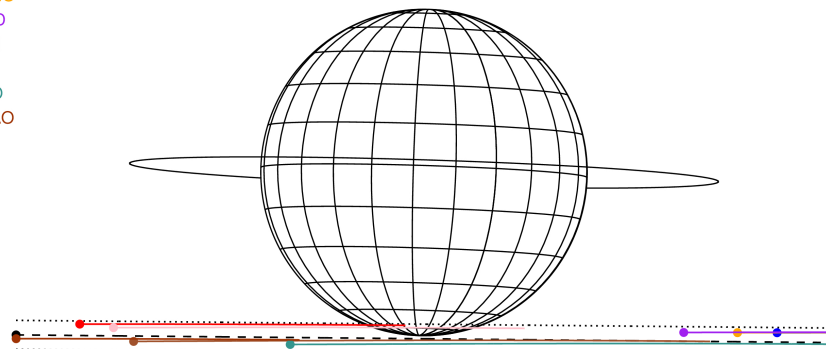

Earth
PIC
PAL
KPNO
MCD
TEN
RIO
ESO
SAAO