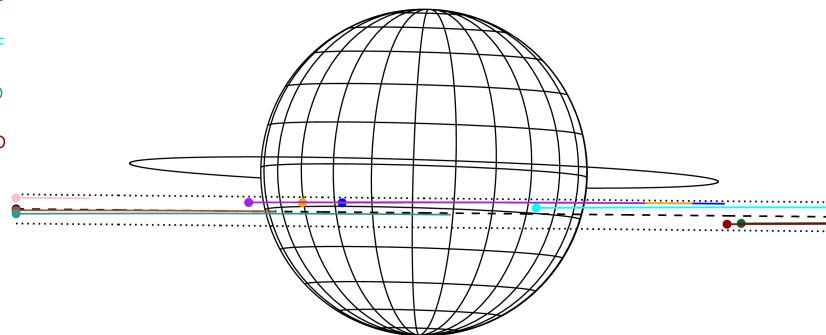

Earth
PAL
KPNO
MCD
TEN
IRTF
RIO
ESO
AAT
MSO