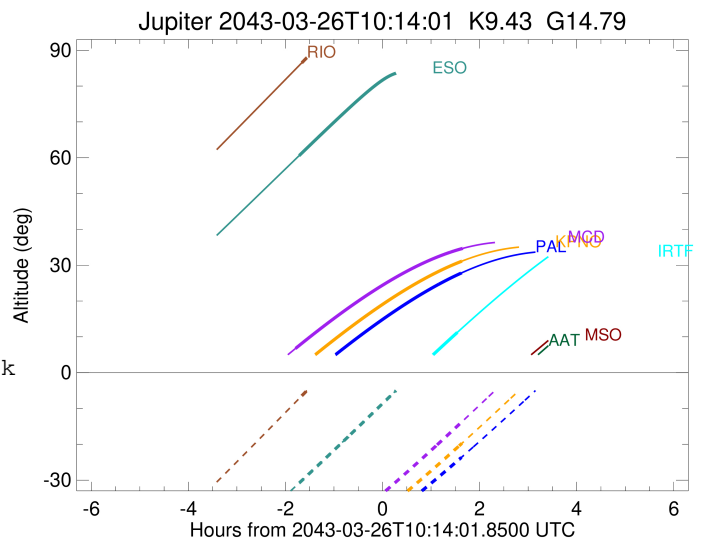

```
target                : Jupiter
target radius (km)   : 71492.00
C/A epoch             : 2043-03-26T10:17:01.290
Event type            : Pgt
: Jupiter occs: geocentric, topocentric
: Not a ringed target
Observer code         : RIO
Location              : Rio de Janeiro
Latitude (deg)        : -22.89506
E. Longitude (deg)    : 316.77708
Altitude (km)         : 0.033
Gaia source ID        : 4066588667856410112
2Mass ID (if available) : 18085263-2258476
ICRS Star Coord at Epoch: 18h 08m 52.64239s -22:58:47.79993s
RUWE (>1.4 is poor) : 0.88
K magnitude           : 9.428
G magnitude           : 14.787
RP magnitude          : 13.493
BP magnitude          : 16.672
DUPflag              : 0
Distance (au)         : 5.149
f0 (km)               : 0.00
g0 (km)               : 0.00
skyplane vel. (km/s) : 11.62
Sun-Target sep (deg)  : 93.01
Sun-Moon sep (deg)    : 78.77
B (ring opening deg) : -2.46
PA of pole (deg)      : -1.79
Pole direction: RA (deg): 268.05664
Dec (deg): 64.49732
C/A sky separation (") : 4.784
C/A sky separation (km) : 17864.9
NAIF SPICE kernels    : RAJobs_U111+rgf15.spk
URKALLv1.spk
naif0012.tls
nep097.bsp
nep101.bsp
sat4401.bsp
de440.bsp
earth_720101_070426.bpc
jup365.bsp
urall6.bsp
IAU_SATURN_for_RINGFIT.tpc
pck00010.tpc
earth_200101_990628_predict.bpc
uranus_ringframes_rfrench20220627_v1.tf
neptune_ringframes_rfrench20220702a_v1.tf
earth_flat_IAU.spk
```

x: target alt < 5.0 deg or sun > -5.0 deg

Target	I/E	UTC	alt	alt-sun	radius	lat-geo	lat-geodetic
Jupiter	I	2043-03-26T08:34:17.762	86.49	-6.45	71491.4	-15.53	-17.62
Jupiter	E	2043-03-26T11:59:25.942	46.33	39.70x	71491.5	-13.73	-15.60