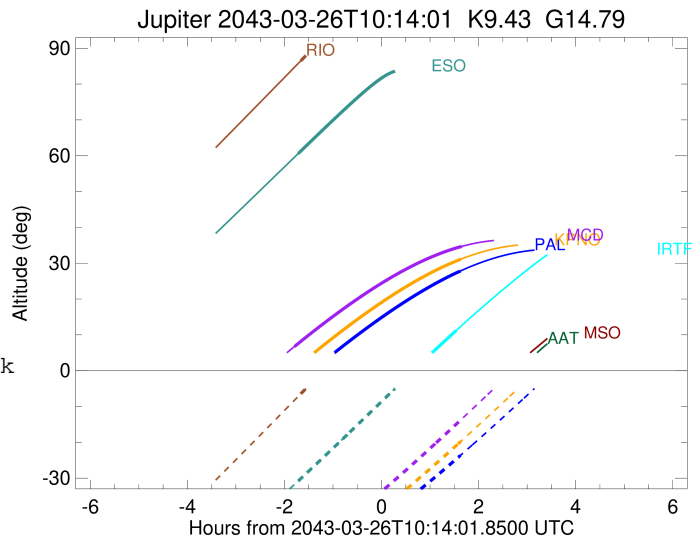

```
target                : Jupiter
target radius (km)   : 71492.00
C/A epoch             : 2043-03-26T10:09:08.260
Event type            : Pgt
: Jupiter occs: geocentric, topocentric
: Not a ringed target
Observer code         : MCD
Location              : McDonald Obs. 2.7m
Latitude (deg)        : 30.67158
E. Longitude (deg)    : 255.97844
Altitude (km)         : 2.075
Gaia source ID        : 4066588667856410112
2Mass ID (if available) : 18085263-2258476
ICRS Star Coord at Epoch: 18h 08m 52.64239s -22:58:47.79993s
RUWE (>1.4 is poor) : 0.88
K magnitude           : 9.428
G magnitude           : 14.787
RP magnitude          : 13.493
BP magnitude          : 16.672
DUPflag              : 0
Distance (au)         : 5.149
f0 (km)               : 0.00
g0 (km)               : 0.00
skyplane vel. (km/s) : 11.62
Sun-Target sep (deg)  : 93.01
Sun-Moon sep (deg)    : 78.14
B (ring opening deg) : -2.46
PA of pole (deg)      : -1.79
Pole direction: RA (deg): 268.05664
Dec (deg): 64.49732
C/A sky separation (") : 3.492
C/A sky separation (km) : 13040.0
NAIF SPICE kernels    : RAJobs_U111+rgf15.spk
URKALLv1.spk
naif0012.tls
nep097.bsp
nep101.bsp
sat4401.bsp
de440.bsp
earth_720101_070426.bpc
jup365.bsp
urall6.bsp
IAU_SATURN_for_RINGFIT.tpc
pck00010.tpc
earth_200101_990628_predict.bpc
uranus_ringframes_rfrench20220627_v1.tf
neptune_ringframes_rfrench20220702a_v1.tf
earth_flat_IAU.spk
```

x: target alt < 5.0 deg or sun > -5.0 deg

Target	I/E	UTC	alt	alt-sun	radius	lat-geo	lat-geodetic
Jupiter	I	2043-03-26T08:26:28.717	6.74	-51.55	71491.6	-12.35	-14.05
Jupiter	E	2043-03-26T11:53:10.413	34.68	-13.51	71491.8	-8.92	-10.17