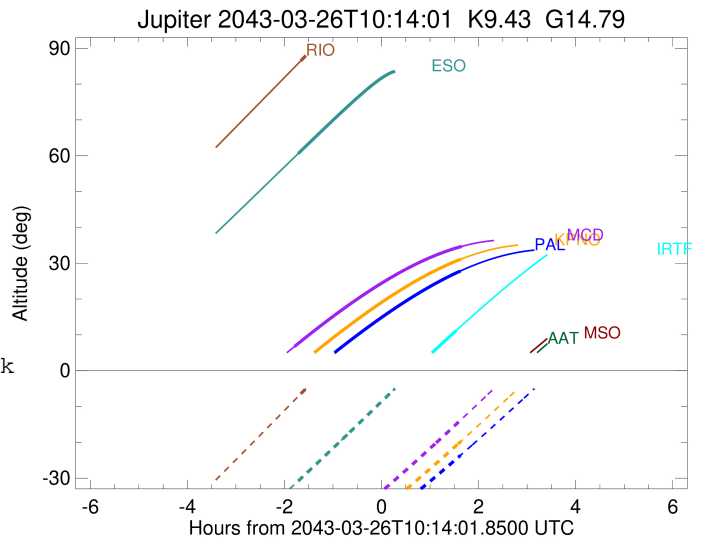

```
target                : Jupiter
target radius (km)   : 71492.00
C/A epoch            : 2043-03-26T10:05:48.170
Event type           : Pgt
: Jupiter occs: geocentric, topocentric
: Not a ringed target
Observer code        : IRTF
Location             : Mauna Kea/IRTF
Latitude (deg)       : 19.82622
E. Longitude (deg)   : 204.52800
Altitude (km)        : 4.168
Gaia source ID       : 4066588667856410112
2Mass ID (if available) : 18085263-2258476
ICRS Star Coord at Epoch: 18h 08m 52.64239s -22:58:47.79993s
RUWE (>1.4 is poor) : 0.88
K magnitude          : 9.428
G magnitude          : 14.787
RP magnitude         : 13.493
BP magnitude         : 16.672
DUPflag             : 0
Distance (au)        : 5.149
f0 (km)              : 0.00
g0 (km)              : 0.00
skyplane vel. (km/s) : 11.62
Sun-Target sep (deg) : 93.01
Sun-Moon sep (deg)   : 77.56
B (ring opening deg) : -2.46
PA of pole (deg)     : -1.79
Pole direction: RA (deg): 268.05664
Dec (deg): 64.49732
C/A sky separation ("): 4.219
C/A sky separation (km): 15754.8
NAIF SPICE kernels   : RAJobs_U111+rgf15.spk
URKALLv1.spk
naif0012.tls
nep097.bsp
nep101.bsp
sat4401.bsp
de440.bsp
earth_720101_070426.bpc
jup365.bsp
urall6.bsp
IAU_SATURN_for_RINGFIT.tpc
pck00010.tpc
earth_200101_990628_predict.bpc
uranus_ringframes_rfrench20220627_v1.tf
neptune_ringframes_rfrench20220702a_v1.tf
earth_flat_IAU.spk
```

x: target alt < 5.0 deg or sun > -5.0 deg

Target	I/E	UTC	alt	alt-sun	radius	lat-geo	lat-geodetic
Jupiter	I	2043-03-26T08:26:57.277	-32.49x	-53.17	71491.5	-14.76	-16.76
Jupiter	E	2043-03-26T11:46:32.579	11.24	-60.69	71491.7	-10.66	-12.14