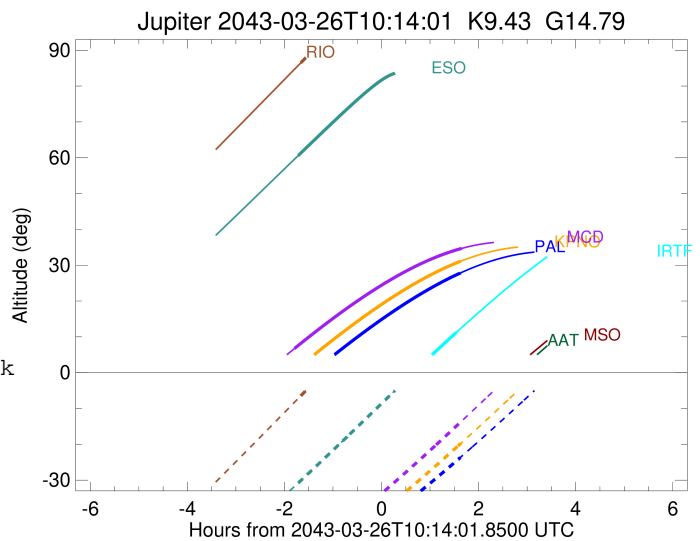

```
target                : Jupiter
target radius (km)   : 71492.00
C/A epoch            : 2043-03-26T10:13:08.130
Event type           : Pgt
: Jupiter occs: geocentric, topocentric
: Not a ringed target
Observer code        : ESO
Location             : European Southern Obs. (3.6m)
Latitude (deg)       : -29.26097
E. Longitude (deg)   : 289.26831
Altitude (km)        : 2.400
Gaia source ID       : 4066588667856410112
2Mass ID (if available) : 18085263-2258476
ICRS Star Coord at Epoch: 18h 08m 52.64239s -22:58:47.79993s
RUWE (>1.4 is poor) : 0.88
K magnitude          : 9.428
G magnitude           : 14.787
RP magnitude         : 13.493
BP magnitude         : 16.672
DUPflag              : 0
Distance (au)        : 5.149
f0 (km)              : 0.00
g0 (km)              : 0.00
skyplane vel. (km/s) : 11.62
Sun-Target sep (deg) : 93.01
Sun-Moon sep (deg)   : 78.73
B (ring opening deg) : -2.46
PA of pole (deg)     : -1.79
Pole direction: RA (deg): 268.05664
Dec (deg): 64.49732
C/A sky separation ("): 4.921
C/A sky separation (km): 18376.4
NAIF SPICE kernels   : RAJobs_U111+rgf15.spk
URKALLv1.spk
naif0012.tls
nep097.bsp
nep101.bsp
sat4401.bsp
de440.bsp
earth_720101_070426.bpc
jup365.bsp
urall6.bsp
IAU_SATURN_for_RINGFIT.tpc
pck00010.tpc
earth_200101_990628_predict.bpc
uranus_ringframes_rfrench20220627_v1.tf
neptune_ringframes_rfrench20220702a_v1.tf
earth_flat_IAU.spk
```

x: target alt < 5.0 deg or sun > -5.0 deg

Target	I/E	UTC	alt	alt-sun	radius	lat-geo	lat-geodetic
Jupiter	I	2043-03-26T08:30:58.207	60.57	-30.81	71491.3	-16.36	-18.54
Jupiter	E	2043-03-26T11:55:48.251	71.73	13.49x	71491.5	-13.76	-15.64