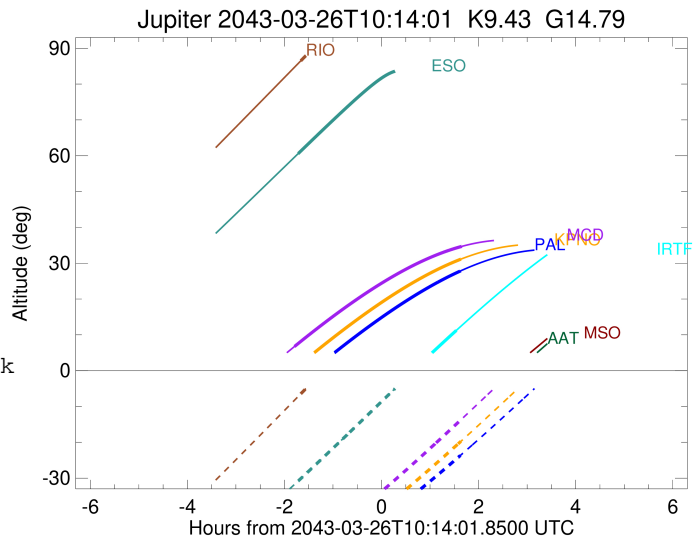

```
target                : Jupiter
target radius (km)   : 71492.00
C/A epoch            : 2043-03-26T10:08:29.030
Event type          : Pgt
                    : Jupiter occs: geocentric, topocentric
                    : Not a ringed target
Observer code       : KPNO
Location            : Kitt Peak Natl Obs
Latitude (deg)      : 31.96333
E. Longitude (deg)  : 248.40000
Altitude (km)       : 2.120
Gaia source ID      : 4066588667856410112
2Mass ID (if available) : 18085263-2258476
ICRS Star Coord at Epoch: 18h 08m 52.64239s -22:58:47.79993s
RUWE (>1.4 is poor) : 0.88
K magnitude          : 9.428
G magnitude          : 14.787
RP magnitude         : 13.493
BP magnitude         : 16.672
DUPflag             : 0
Distance (au)       : 5.149
f0 (km)              : 0.00
g0 (km)              : 0.00
skyplane vel. (km/s) : 11.62
Sun-Target sep (deg) : 93.01
Sun-Moon sep (deg)  : 78.05
B (ring opening deg) : -2.46
PA of pole (deg)    : -1.79
Pole direction: RA (deg): 268.05664
Dec (deg): 64.49732
C/A sky separation (" ) : 3.520
C/A sky separation (km) : 13143.6
NAIF SPICE kernels  : RAJobs_U111+rgf15.spk
URKALLv1.spk
naif0012.tls
nep097.bsp
nep101.bsp
sat4401.bsp
de440.bsp
earth_720101_070426.bpc
jup365.bsp
urall6.bsp
IAU_SATURN_for_RINGFIT.tpc
pck00010.tpc
earth_200101_990628_predict.bpc
uranus_ringframes_rfrench20220627_v1.tf
neptune_ringframes_rfrench20220702a_v1.tf
earth_flat_IAU.spk
```

x: target alt < 5.0 deg or sun > -5.0 deg

Target	I/E	UTC	alt	alt-sun	radius	lat-geo	lat-geodetic
Jupiter	I	2043-03-26T08:26:16.358	0.43x	-53.64	71491.6	-12.48	-14.20
Jupiter	E	2043-03-26T11:52:11.640	31.13	-19.72	71491.8	-8.92	-10.17