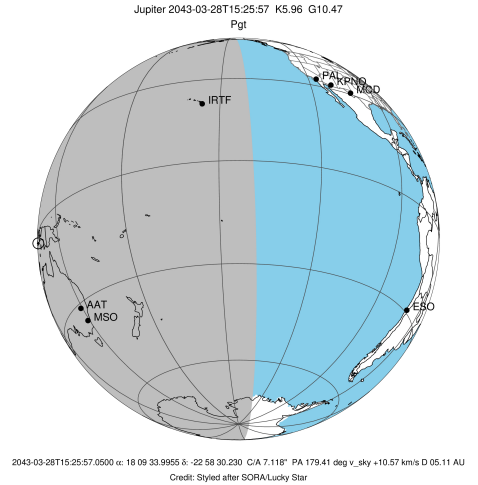

```
target                : Jupiter
target radius (km)   : 71492.00
C/A epoch            : 2043-03-28T15:17:21.940
Event type          : Pgt
                    : Jupiter occs: geocentric, topocentric
                    : Not a ringed target
Observer code       : AAT
Location            : Siding Spring (AAT)
Latitude (deg)      : -31.27703
E. Longitude (deg)  : 149.06608
Altitude (km)       : 1.164
Gaia source ID      : 4066587224746993792
2Mass ID (if available) : 18093399-2258301
ICRS Star Coord at Epoch: 18h 09m 33.99548s -22:58:30.22982s
RUWE (>1.4 is poor) : 0.85
K magnitude          : 5.959
G magnitude          : 10.470
RP magnitude         : 9.321
BP magnitude         : 11.881
DUPflag             : 0
Distance (au)       : 5.113
f0 (km)              : 0.00
g0 (km)              : 0.00
skyplane vel. (km/s) : 10.57
Sun-Target sep (deg) : 95.05
Sun-Moon sep (deg)  : 51.63
B (ring opening deg) : -2.46
PA of pole (deg)    : -1.87
Pole direction: RA (deg): 268.05664
Dec (deg): 64.49732
C/A sky separation (" ) : 6.540
C/A sky separation (km) : 24251.9
NAIF SPICE kernels  : RAJobs_U111+rgf15.spk
URKALLv1.spk
naif0012.tls
nep097.bsp
nep101.bsp
sat4401.bsp
de440.bsp
earth_720101_070426.bpc
jup365.bsp
urall6.bsp
IAU_SATURN_for_RINGFIT.tpc
pck00010.tpc
earth_200101_990628_predict.bpc
uranus_ringframes_rfrench20220627_v1.tf
neptune_ringframes_rfrench20220702a_v1.tf
earth_flat_IAU.spk
```

x: target alt < 5.0 deg or sun > -5.0 deg

Target	I/E	UTC	alt	alt-sun	radius	lat-geo	lat-geodetic
Jupiter	I	2043-03-28T13:31:00.038	7.37	-60.60	71491.2	17.71	20.05
Jupiter	E	2043-03-28T17:05:55.333	52.40	-39.80	71490.9	21.76	24.51