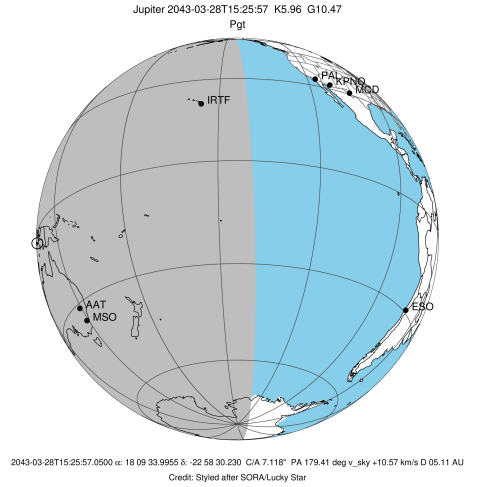

```
target                : Jupiter
target radius (km)   : 71492.00
C/A epoch            : 2043-03-28T15:17:45.150
Event type           : Pgt
: Jupiter occs: geocentric, topocentric
: Not a ringed target
Observer code        : MSO
Location             : Mt. Stromlo Observatory
Latitude (deg)       : -35.32000
E. Longitude (deg)  : 149.00833
Altitude (km)        : 0.770
Gaia source ID       : 4066587224746993792
2Mass ID (if available) : 18093399-2258301
ICRS Star Coord at Epoch: 18h 09m 33.99548s -22:58:30.22982s
RUWE (>1.4 is poor) : 0.85
K magnitude           : 5.959
G magnitude           : 10.470
RP magnitude         : 9.321
BP magnitude         : 11.881
DUPflag              : 0
Distance (au)        : 5.113
f0 (km)              : 0.00
g0 (km)              : 0.00
skyplane vel. (km/s) : 10.57
Sun-Target sep (deg) : 95.05
Sun-Moon sep (deg)  : 51.65
B (ring opening deg) : -2.46
PA of pole (deg)    : -1.87
Pole direction: RA (deg): 268.05664
Dec (deg): 64.49732
C/A sky separation (" ) : 6.437
C/A sky separation (km) : 23869.8
NAIF SPICE kernels   : RAJobs_U111+rgf15.spk
URKALLv1.spk
naif0012.tls
nep097.bsp
nep101.bsp
sat4401.bsp
de440.bsp
earth_720101_070426.bpc
jup365.bsp
urall6.bsp
IAU_SATURN_for_RINGFIT.tpc
pck00010.tpc
earth_200101_990628_predict.bpc
uranus_ringframes_rfrench20220627_v1.tf
neptune_ringframes_rfrench20220702a_v1.tf
earth_flat_IAU.spk
```