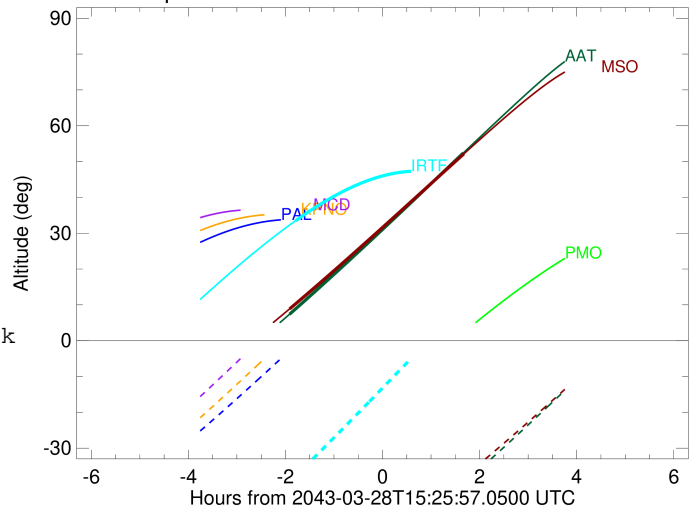

Jupiter 2043-03-28T15:25:57 K5.96 G10.47