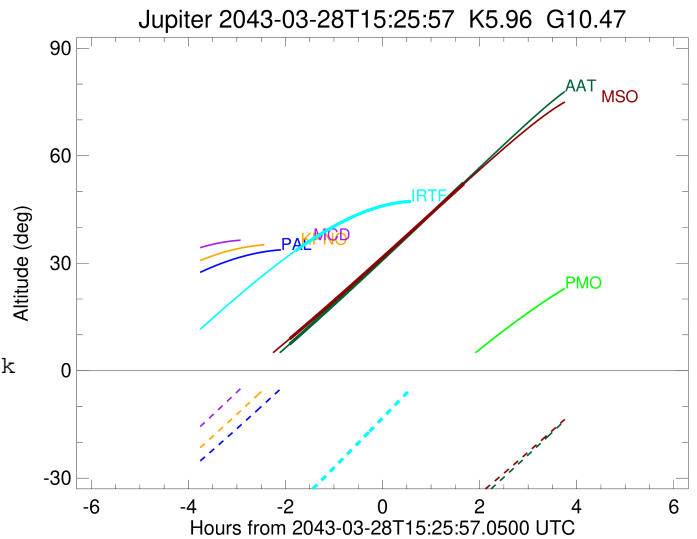

```
target                : Jupiter
target radius (km)   : 71492.00
C/A epoch            : 2043-03-28T15:17:21.940
Event type          : Pgt
                    : Jupiter occs: geocentric, topocentric
                    : Not a ringed target
Observer code       : AAT
Location            : Siding Spring (AAT)
Latitude (deg)      : -31.27703
E. Longitude (deg)  : 149.06608
Altitude (km)       : 1.164
Gaia source ID      : 4066587224746993792
2Mass ID (if available) : 18093399-2258301
ICRS Star Coord at Epoch: 18h 09m 33.99548s -22:58:30.22982s
RUWE (>1.4 is poor) : 0.85
K magnitude          : 5.959
G magnitude          : 10.470
RP magnitude         : 9.321
BP magnitude         : 11.881
DUPflag             : 0
Distance (au)       : 5.113
f0 (km)              : 0.00
g0 (km)              : 0.00
skyplane vel. (km/s) : 10.57
Sun-Target sep (deg) : 95.05
Sun-Moon sep (deg)  : 51.63
B (ring opening deg) : -2.46
PA of pole (deg)    : -1.87
Pole direction: RA (deg): 268.05664
Dec (deg): 64.49732
C/A sky separation (" ) : 6.540
C/A sky separation (km) : 24251.9
NAIF SPICE kernels  : RAJobs_U111+rgf15.spk
URKALLv1.spk
naif0012.tls
nep097.bsp
nep101.bsp
sat4401.bsp
de440.bsp
earth_720101_070426.bpc
jup365.bsp
urall6.bsp
IAU_SATURN_for_RINGFIT.tpc
pck00010.tpc
earth_200101_990628_predict.bpc
uranus_ringframes_rfrench20220627_v1.tf
neptune_ringframes_rfrench20220702a_v1.tf
earth_flat_IAU.spk
```

x: target alt < 5.0 deg or sun > -5.0 deg

Target	I/E	UTC	alt	alt-sun	radius	lat-geo	lat-geodetic
Jupiter	I	2043-03-28T13:31:00.038	7.37	-60.60	71491.2	17.71	20.05
Jupiter	E	2043-03-28T17:05:55.333	52.40	-39.80	71490.9	21.76	24.51