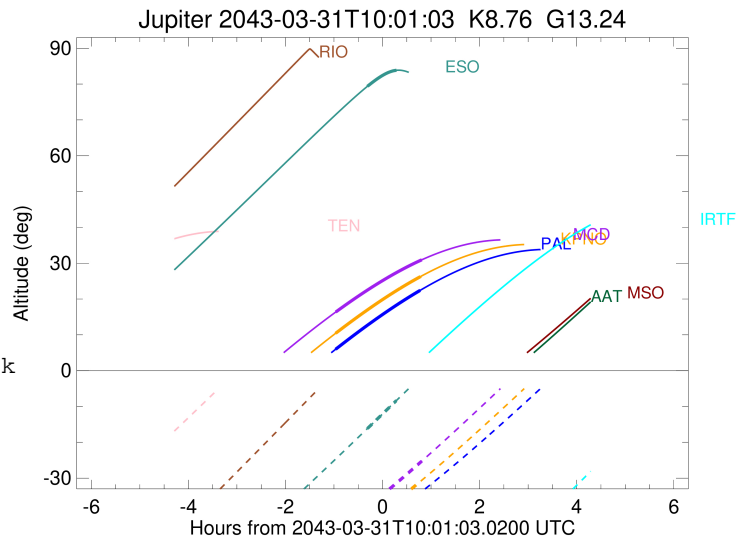

```
target                : Jupiter
target radius (km)   : 71492.00
C/A epoch            : 2043-03-31T09:55:26.500
Event type           : Pgt
: Jupiter occs: geocentric, topocentric
: Not a ringed target
Observer code        : KPNO
Location             : Kitt Peak Natl Obs
Latitude (deg)       : 31.96333
E. Longitude (deg)   : 248.40000
Altitude (km)        : 2.120
Gaia source ID       : 4066632678333003136
2Mass ID (if available) : 18102062-2258495
ICRS Star Coord at Epoch: 18h 10m 20.63433s -22:58:49.74070s
RUWE (>1.4 is poor) : 0.99
K magnitude          : 8.757
G magnitude           : 13.236
RP magnitude         : 12.084
BP magnitude         : 14.649
DUPflag              : 0
Distance (au)        : 5.068
f0 (km)              : 0.00
g0 (km)              : 0.00
skyplane vel. (km/s) : 9.26
Sun-Target sep (deg) : 97.61
Sun-Moon sep (deg)   : 19.42
B (ring opening deg) : -2.45
PA of pole (deg)     : -1.95
Pole direction: RA (deg): 268.05664
Dec (deg): 64.49732
C/A sky separation (") : 17.841
C/A sky separation (km) : 65579.4
NAIF SPICE kernels   : RAJobs_U111+rgf15.spk
URKALLv1.spk
naif0012.tls
nep097.bsp
nep101.bsp
sat4401.bsp
de440.bsp
earth_720101_070426.bpc
jup365.bsp
urall6.bsp
IAU_SATURN_for_RINGFIT.tpc
pck00010.tpc
earth_200101_990628_predict.bpc
uranus_ringframes_rfrench20220627_v1.tf
neptune_ringframes_rfrench20220702a_v1.tf
earth_flat_IAU.spk
```

x: target alt < 5.0 deg or sun > -5.0 deg

Target	I/E	UTC	alt	alt-sun	radius	lat-geo	lat-geodetic
Jupiter	I	2043-03-31T09:03:07.118	10.43	-47.83	71484.8	-68.54	-70.90
Jupiter	E	2043-03-31T10:48:13.910	26.29	-30.85	71485.3	-64.46	-67.18