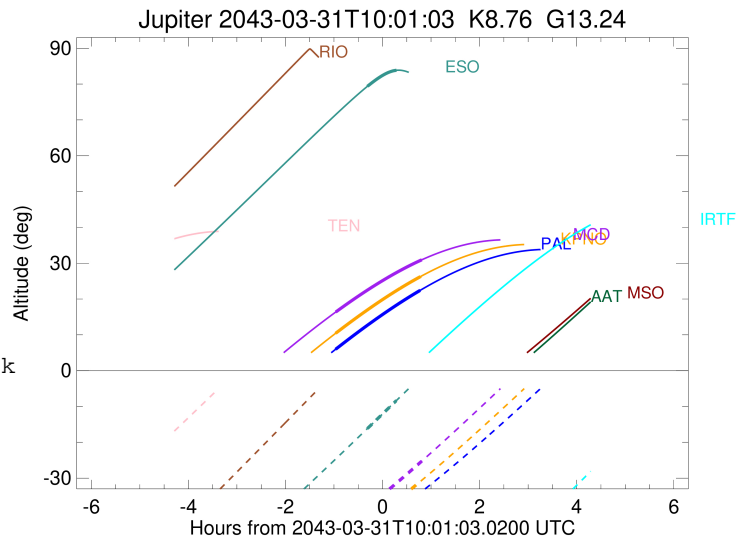

```
target                : Jupiter
target radius (km)   : 71492.00
C/A epoch            : 2043-03-31T10:00:14.500
Event type          : Pgt
                    : Jupiter occs: geocentric, topocentric
                    : Not a ringed target
Observer code       : ESO
Location            : European Southern Obs. (3.6m)
Latitude (deg)      : -29.26097
E. Longitude (deg)  : 289.26831
Altitude (km)       : 2.400
Gaia source ID      : 4066632678333003136
2Mass ID (if available) : 18102062-2258495
ICRS Star Coord at Epoch: 18h 10m 20.63433s -22:58:49.74070s
RUWE (>1.4 is poor) : 0.99
K magnitude          : 8.757
G magnitude          : 13.236
RP magnitude         : 12.084
BP magnitude         : 14.649
DUPflag             : 0
Distance (au)       : 5.068
f0 (km)              : 0.00
g0 (km)              : 0.00
skyplane vel. (km/s) : 9.26
Sun-Target sep (deg) : 97.61
Sun-Moon sep (deg)  : 19.84
B (ring opening deg) : -2.45
PA of pole (deg)    : -1.95
Pole direction: RA (deg): 268.05664
Dec (deg): 64.49732
C/A sky separation (") : 19.272
C/A sky separation (km) : 70841.0
NAIF SPICE kernels  : RAJobs_U111+rgf15.spk
URKALLv1.spk
naif0012.tls
nep097.bsp
nep101.bsp
sat4401.bsp
de440.bsp
earth_720101_070426.bpc
jup365.bsp
urall6.bsp
IAU_SATURN_for_RINGFIT.tpc
pck00010.tpc
earth_200101_990628_predict.bpc
uranus_ringframes_rfrench20220627_v1.tf
neptune_ringframes_rfrench20220702a_v1.tf
earth_flat_IAU.spk
```

x: target alt < 5.0 deg or sun > -5.0 deg

Target	I/E	UTC	alt	alt-sun	radius	lat-geo	lat-geodetic
Jupiter	I	2043-03-31T09:42:20.487	79.35	-16.17	71483.9	-83.30	-84.09
Jupiter	E	2043-03-31T10:18:09.686	83.83	-8.35	71484.0	-80.61	-81.70