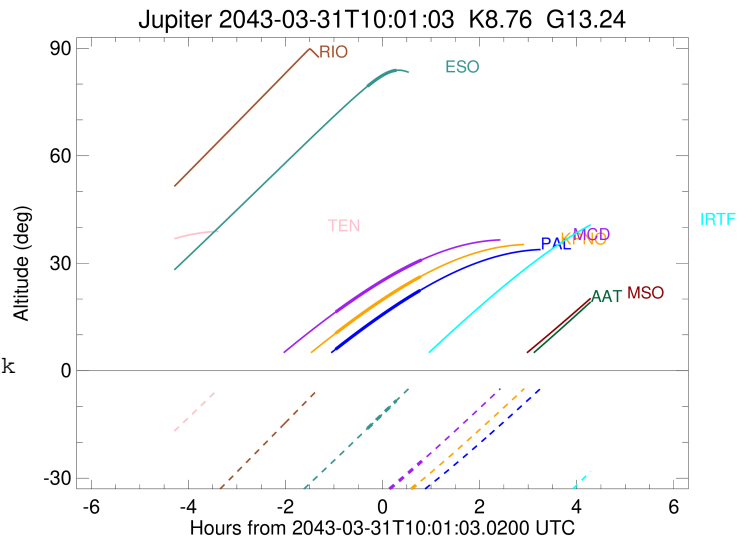

```
target                : Jupiter
target radius (km)   : 71492.00
C/A epoch             : 2043-03-31T09:56:07.890
Event type            : Pgt
: Jupiter occs: geocentric, topocentric
: Not a ringed target
Observer code         : MCD
Location              : McDonald Obs. 2.7m
Latitude (deg)       : 30.67158
E. Longitude (deg)   : 255.97844
Altitude (km)        : 2.075
Gaia source ID       : 4066632678333003136
2Mass ID (if available) : 18102062-2258495
ICRS Star Coord at Epoch: 18h 10m 20.63433s -22:58:49.74070s
RUWE (>1.4 is poor) : 0.99
K magnitude           : 8.757
G magnitude           : 13.236
RP magnitude          : 12.084
BP magnitude          : 14.649
DUPflag              : 0
Distance (au)        : 5.068
f0 (km)              : 0.00
g0 (km)              : 0.00
skyplane vel. (km/s) : 9.26
Sun-Target sep (deg) : 97.61
Sun-Moon sep (deg)   : 19.52
B (ring opening deg) : -2.45
PA of pole (deg)     : -1.95
Pole direction: RA (deg): 268.05664
Dec (deg): 64.49732
C/A sky separation (") : 17.813
C/A sky separation (km) : 65479.2
NAIF SPICE kernels   : RAJobs_U111+rgf15.spk
URKALLv1.spk
naif0012.tls
nep097.bsp
nep101.bsp
sat4401.bsp
de440.bsp
earth_720101_070426.bpc
jup365.bsp
urall6.bsp
IAU_SATURN_for_RINGFIT.tpc
pck00010.tpc
earth_200101_990628_predict.bpc
uranus_ringframes_rfrench20220627_v1.tf
neptune_ringframes_rfrench20220702a_v1.tf
earth_flat_IAU.spk
```

x: target alt < 5.0 deg or sun > -5.0 deg

Target	I/E	UTC	alt	alt-sun	radius	lat-geo	lat-geodetic
Jupiter	I	2043-03-31T09:03:09.282	16.35	-44.56	71484.9	-68.27	-70.65
Jupiter	E	2043-03-31T10:49:32.590	30.94	-25.25	71485.3	-64.36	-67.09