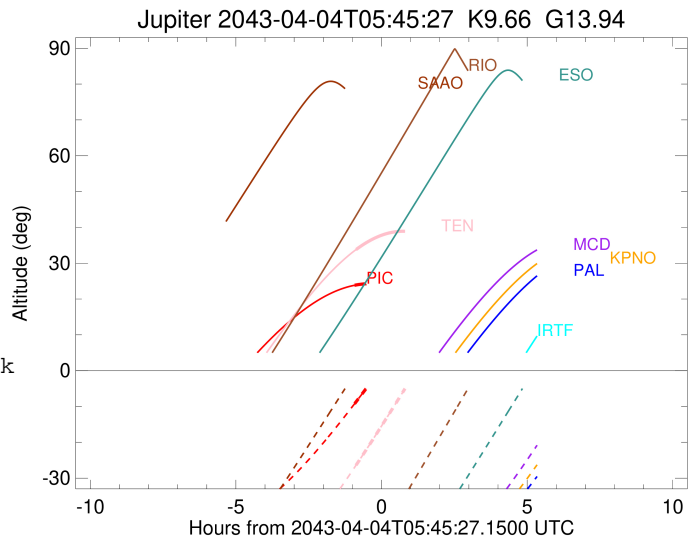

```
target                : Jupiter
target radius (km)   : 71492.00
C/A epoch             : 2043-04-04T05:43:39.130
Event type            : Pt
: Jupiter occs: topocentric, not geocentric
: Not a ringed target
Observer code         : TEN
Location              : Teide Obs./Tenerife
Latitude (deg)        : 28.30050
E. Longitude (deg)    : 343.48909
Altitude (km)         : 2.395
Gaia source ID        : 4066636118668308352
2Mass ID (if available) : 18111527-2258428
ICRS Star Coord at Epoch: 18h 11m 15.26287s -22:58:42.96433s
RUWE (>1.4 is poor) : 1.03
K magnitude           : 9.657
G magnitude           : 13.944
RP magnitude          : 12.806
BP magnitude          : 15.294
DUPflag              : 0
Distance (au)         : 5.007
f0 (km)               : 0.00
g0 (km)               : 0.00
skyplane vel. (km/s) : 7.44
Sun-Target sep (deg)  : 101.17
Sun-Moon sep (deg)    : 29.18
B (ring opening deg) : -2.45
PA of pole (deg)      : -2.05
Pole direction: RA (deg): 268.05664
Dec (deg): 64.49732
C/A sky separation (") : 18.764
C/A sky separation (km) : 68142.9
NAIF SPICE kernels    : RAJobs_U111+rgf15.spk
URKALLv1.spk
naif0012.tls
nep097.bsp
nep101.bsp
sat4401.bsp
de440.bsp
earth_720101_070426.bpc
jup365.bsp
urall6.bsp
IAU_SATURN_for_RINGFIT.tpc
pck00010.tpc
earth_200101_990628_predict.bpc
uranus_ringframes_rfrench20220627_v1.tf
neptune_ringframes_rfrench20220702a_v1.tf
earth_flat_IAU.spk
```

x: target alt < 5.0 deg or sun > -5.0 deg

Target	I/E	UTC	alt	alt-sun	radius	lat-geo	lat-geodetic
Jupiter	I	2043-04-04T04:53:01.660	33.80	-26.38	71484.4	-74.08	-75.89
Jupiter	E	2043-04-04T06:34:31.201	38.89	-4.87x	71484.7	-70.69	-72.84