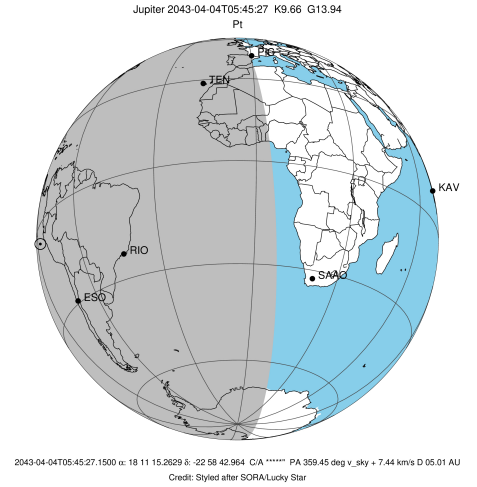

```
target                : Jupiter
target radius (km)   : 71492.00
C/A epoch             : 2043-04-04T05:43:39.130
Event type            : Pt
: Jupiter occs: topocentric, not geocentric
: Not a ringed target
Observer code         : TEN
Location              : Teide Obs./Tenerife
Latitude (deg)        : 28.30050
E. Longitude (deg)    : 343.48909
Altitude (km)         : 2.395
Gaia source ID        : 4066636118668308352
2Mass ID (if available) : 18111527-2258428
ICRS Star Coord at Epoch: 18h 11m 15.26287s -22:58:42.96433s
RUWE (>1.4 is poor) : 1.03
K magnitude           : 9.657
G magnitude           : 13.944
RP magnitude          : 12.806
BP magnitude          : 15.294
DUPflag              : 0
Distance (au)         : 5.007
f0 (km)               : 0.00
g0 (km)               : 0.00
skyplane vel. (km/s) : 7.44
Sun-Target sep (deg)  : 101.17
Sun-Moon sep (deg)    : 29.18
B (ring opening deg) : -2.45
PA of pole (deg)      : -2.05
Pole direction: RA (deg): 268.05664
Dec (deg): 64.49732
C/A sky separation (") : 18.764
C/A sky separation (km) : 68142.9
NAIF SPICE kernels    : RAJobs_U111+rgf15.spk
URKALLv1.spk
naif0012.tls
nep097.bsp
nep101.bsp
sat4401.bsp
de440.bsp
earth_720101_070426.bpc
jup365.bsp
urall6.bsp
IAU_SATURN_for_RINGFIT.tpc
pck00010.tpc
earth_200101_990628_predict.bpc
uranus_ringframes_rfrench20220627_v1.tf
neptune_ringframes_rfrench20220702a_v1.tf
earth_flat_IAU.spk
```

x: target alt < 5.0 deg or sun > -5.0 deg

Target	I/E	UTC	alt	alt-sun	radius	lat-geo	lat-geodetic
Jupiter	I	2043-04-04T04:53:01.660	33.80	-26.38	71484.4	-74.08	-75.89
Jupiter	E	2043-04-04T06:34:31.201	38.89	-4.87x	71484.7	-70.69	-72.84