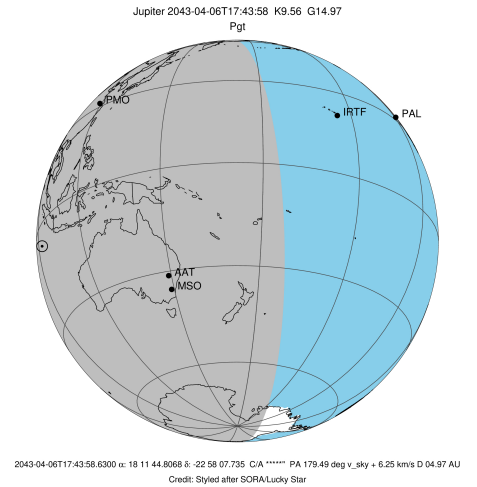

```
target                : Jupiter
target radius (km)   : 71492.00
C/A epoch            : 2043-04-06T17:24:30.390
Event type          : Pgt
                    : Jupiter occs: geocentric, topocentric
                    : Not a ringed target
Observer code       : KAV
Location            : Kavalur Observatory
Latitude (deg)      : 12.57556
E. Longitude (deg)  : 78.83167
Altitude (km)       : 0.722
Gaia source ID      : 4066623955319957888
2Mass ID (if available) : 18114481-2258076
ICRS Star Coord at Epoch: 18h 11m 44.80678s -22:58:07.73523s
RUWE (>1.4 is poor) : 1.00
K magnitude          : 9.564
G magnitude          : 14.966
RP magnitude         : 13.675
BP magnitude         : 16.858
DUPflag             : 0
Distance (au)       : 4.968
f0 (km)              : 0.00
g0 (km)              : 0.00
skyplane vel. (km/s) : 6.25
Sun-Target sep (deg) : 103.52
Sun-Moon sep (deg)  : 62.20
B (ring opening deg) : -2.45
PA of pole (deg)    : -2.10
Pole direction: RA (deg): 268.05664
Dec (deg): 64.49732
C/A sky separation (") : 11.557
C/A sky separation (km) : 41638.8
NAIF SPICE kernels  : RAJobs_U111+rgf15.spk
URKALLv1.spk
naif0012.tls
nep097.bsp
nep101.bsp
sat4401.bsp
de440.bsp
earth_720101_070426.bpc
jup365.bsp
urall6.bsp
IAU_SATURN_for_RINGFIT.tpc
pck00010.tpc
earth_200101_990628_predict.bpc
uranus_ringframes_rfrench20220627_v1.tf
neptune_ringframes_rfrench20220702a_v1.tf
earth_flat_IAU.spk
```

x: target alt < 5.0 deg or sun > -5.0 deg

Target	I/E	UTC	alt	alt-sun	radius	lat-geo	lat-geodetic
Jupiter	I	2043-04-06T14:55:30.619	-47.03x	-29.41	71489.6	32.61	36.11
Jupiter	E	2043-04-06T20:02:16.046	22.11	-63.23	71488.8	38.76	42.45