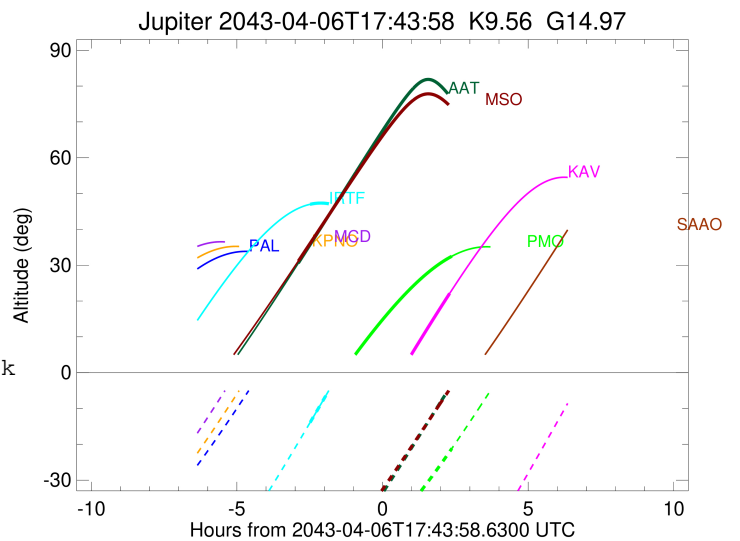

```
target                : Jupiter
target radius (km)   : 71492.00
C/A epoch            : 2043-04-06T17:24:30.390
Event type          : Pgt
                    : Jupiter occs: geocentric, topocentric
                    : Not a ringed target
Observer code       : KAV
Location            : Kavalur Observatory
Latitude (deg)      : 12.57556
E. Longitude (deg)  : 78.83167
Altitude (km)       : 0.722
Gaia source ID      : 4066623955319957888
2Mass ID (if available) : 18114481-2258076
ICRS Star Coord at Epoch: 18h 11m 44.80678s -22:58:07.73523s
RUWE (>1.4 is poor) : 1.00
K magnitude          : 9.564
G magnitude          : 14.966
RP magnitude         : 13.675
BP magnitude         : 16.858
DUPflag             : 0
Distance (au)       : 4.968
f0 (km)              : 0.00
g0 (km)              : 0.00
skyplane vel. (km/s) : 6.25
Sun-Target sep (deg) : 103.52
Sun-Moon sep (deg)  : 62.20
B (ring opening deg) : -2.45
PA of pole (deg)    : -2.10
Pole direction: RA (deg): 268.05664
Dec (deg): 64.49732
C/A sky separation (") : 11.557
C/A sky separation (km) : 41638.8
NAIF SPICE kernels  : RAJobs_U111+rgf15.spk
URKALLv1.spk
naif0012.tls
nep097.bsp
nep101.bsp
sat4401.bsp
de440.bsp
earth_720101_070426.bpc
jup365.bsp
urall6.bsp
IAU_SATURN_for_RINGFIT.tpc
pck00010.tpc
earth_200101_990628_predict.bpc
uranus_ringframes_rfrench20220627_v1.tf
neptune_ringframes_rfrench20220702a_v1.tf
earth_flat_IAU.spk
```

x: target alt < 5.0 deg or sun > -5.0 deg

Target	I/E	UTC	alt	alt-sun	radius	lat-geo	lat-geodetic
Jupiter	I	2043-04-06T14:55:30.619	-47.03x	-29.41	71489.6	32.61	36.11
Jupiter	E	2043-04-06T20:02:16.046	22.11	-63.23	71488.8	38.76	42.45