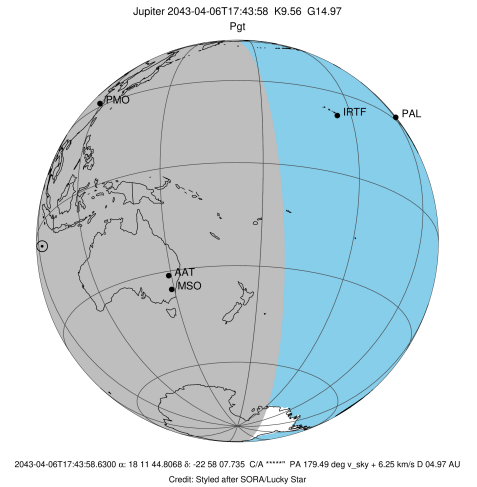

```
target                : Jupiter
target radius (km)   : 71492.00
C/A epoch            : 2043-04-06T17:55:18.180
Event type           : Pgt
: Jupiter occs: geocentric, topocentric
: Not a ringed target
Observer code        : IRTF
Location             : Mauna Kea/IRTF
Latitude (deg)       : 19.82622
E. Longitude (deg)   : 204.52800
Altitude (km)        : 4.168
Gaia source ID       : 4066623955319957888
2Mass ID (if available) : 18114481-2258076
ICRS Star Coord at Epoch: 18h 11m 44.80678s -22:58:07.73523s
RUWE (>1.4 is poor) : 1.00
K magnitude          : 9.564
G magnitude          : 14.966
RP magnitude         : 13.675
BP magnitude         : 16.858
DUPflag             : 0
Distance (au)        : 4.967
f0 (km)              : 0.00
g0 (km)              : 0.00
skyplane vel. (km/s) : 6.25
Sun-Target sep (deg) : 103.52
Sun-Moon sep (deg)   : 62.19
B (ring opening deg) : -2.45
PA of pole (deg)     : -2.10
Pole direction: RA (deg): 268.05664
Dec (deg): 64.49732
C/A sky separation (") : 12.353
C/A sky separation (km) : 44504.9
NAIF SPICE kernels   : RAJobs_U111+rgf15.spk
URKALLv1.spk
naif0012.tls
nep097.bsp
nep101.bsp
sat4401.bsp
de440.bsp
earth_720101_070426.bpc
jup365.bsp
urall6.bsp
IAU_SATURN_for_RINGFIT.tpc
pck00010.tpc
earth_200101_990628_predict.bpc
uranus_ringframes_rfrench20220627_v1.tf
neptune_ringframes_rfrench20220702a_v1.tf
earth_flat_IAU.spk
```

x: target alt < 5.0 deg or sun > -5.0 deg

Target	I/E	UTC	alt	alt-sun	radius	lat-geo	lat-geodetic
Jupiter	I	2043-04-06T15:14:53.700	47.00	-13.89	71489.0	37.34	41.00
Jupiter	E	2043-04-06T20:32:16.783	6.13	59.88x	71488.8	38.72	42.41