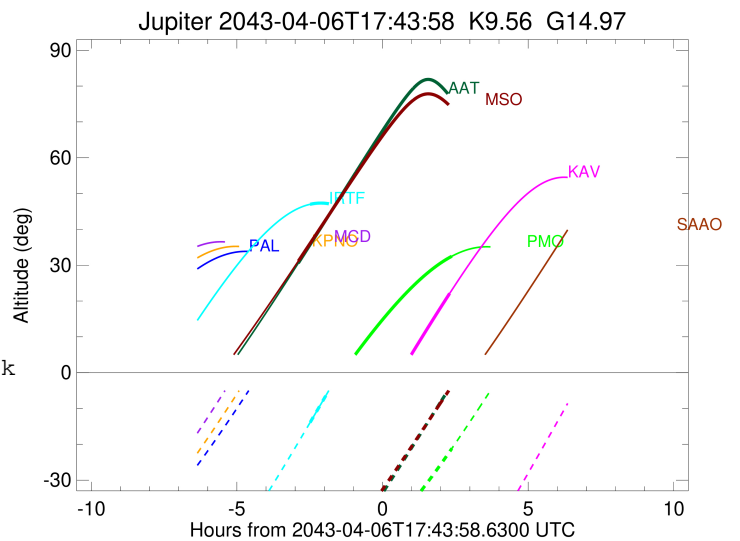

```
target                : Jupiter
target radius (km)   : 71492.00
C/A epoch             : 2043-04-06T17:36:34.270
Event type            : Pgt
: Jupiter occs: geocentric, topocentric
: Not a ringed target
Observer code         : AAT
Location              : Siding Spring (AAT)
Latitude (deg)        : -31.27703
E. Longitude (deg)    : 149.06608
Altitude (km)         : 1.164
Gaia source ID        : 4066623955319957888
2Mass ID (if available) : 18114481-2258076
ICRS Star Coord at Epoch: 18h 11m 44.80678s -22:58:07.73523s
RUWE (>1.4 is poor) : 1.00
K magnitude           : 9.564
G magnitude           : 14.966
RP magnitude          : 13.675
BP magnitude          : 16.858
DUPflag              : 0
Distance (au)         : 4.968
f0 (km)               : 0.00
g0 (km)               : 0.00
skyplane vel. (km/s) : 6.25
Sun-Target sep (deg) : 103.52
Sun-Moon sep (deg)   : 62.84
B (ring opening deg) : -2.45
PA of pole (deg)     : -2.10
Pole direction: RA (deg): 268.05664
Dec (deg): 64.49732
C/A sky separation (") : 10.980
C/A sky separation (km) : 39561.3
NAIF SPICE kernels   : RAJobs_U111+rgf15.spk
URKALLv1.spk
naif0012.tls
nep097.bsp
nep101.bsp
sat4401.bsp
de440.bsp
earth_720101_070426.bpc
jup365.bsp
urall6.bsp
IAU_SATURN_for_RINGFIT.tpc
pck00010.tpc
earth_200101_990628_predict.bpc
uranus_ringframes_rfrench20220627_v1.tf
neptune_ringframes_rfrench20220702a_v1.tf
earth_flat_IAU.spk
```

x: target alt < 5.0 deg or sun > -5.0 deg

Target	I/E	UTC	alt	alt-sun	radius	lat-geo	lat-geodetic
Jupiter	I	2043-04-06T14:50:35.678	30.59	-63.34	71489.8	30.96	34.39
Jupiter	E	2043-04-06T20:27:50.880	72.46	1.20x	71489.3	35.21	38.81