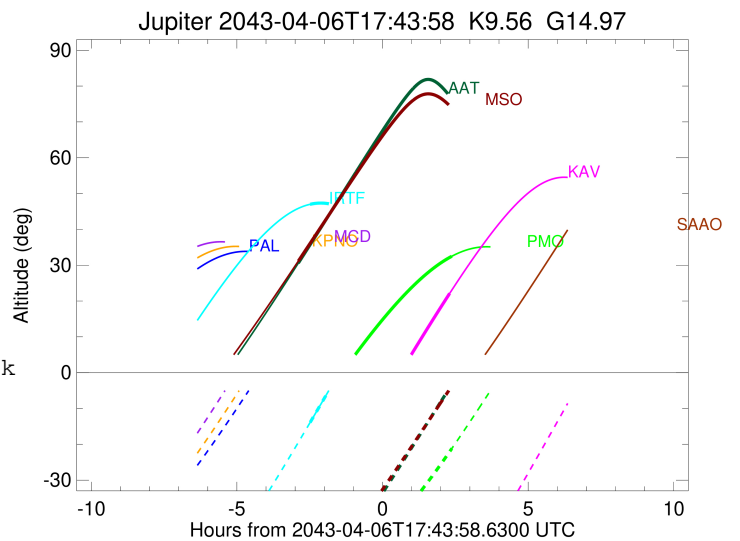

```
target                : Jupiter
target radius (km)   : 71492.00
C/A epoch            : 2043-04-06T17:55:18.180
Event type           : Pgt
: Jupiter occs: geocentric, topocentric
: Not a ringed target
Observer code        : IRTF
Location             : Mauna Kea/IRTF
Latitude (deg)       : 19.82622
E. Longitude (deg)   : 204.52800
Altitude (km)        : 4.168
Gaia source ID       : 4066623955319957888
2Mass ID (if available) : 18114481-2258076
ICRS Star Coord at Epoch: 18h 11m 44.80678s -22:58:07.73523s
RUWE (>1.4 is poor) : 1.00
K magnitude          : 9.564
G magnitude          : 14.966
RP magnitude         : 13.675
BP magnitude         : 16.858
DUPflag             : 0
Distance (au)        : 4.967
f0 (km)              : 0.00
g0 (km)              : 0.00
skyplane vel. (km/s) : 6.25
Sun-Target sep (deg) : 103.52
Sun-Moon sep (deg)   : 62.19
B (ring opening deg) : -2.45
PA of pole (deg)     : -2.10
Pole direction: RA (deg): 268.05664
Dec (deg): 64.49732
C/A sky separation (") : 12.353
C/A sky separation (km) : 44504.9
NAIF SPICE kernels   : RAJobs_U111+rgf15.spk
URKALLv1.spk
naif0012.tls
nep097.bsp
nep101.bsp
sat4401.bsp
de440.bsp
earth_720101_070426.bpc
jup365.bsp
urall6.bsp
IAU_SATURN_for_RINGFIT.tpc
pck00010.tpc
earth_200101_990628_predict.bpc
uranus_ringframes_rfrench20220627_v1.tf
neptune_ringframes_rfrench20220702a_v1.tf
earth_flat_IAU.spk
```

x: target alt < 5.0 deg or sun > -5.0 deg

Target	I/E	UTC	alt	alt-sun	radius	lat-geo	lat-geodetic
Jupiter	I	2043-04-06T15:14:53.700	47.00	-13.89	71489.0	37.34	41.00
Jupiter	E	2043-04-06T20:32:16.783	6.13	59.88x	71488.8	38.72	42.41