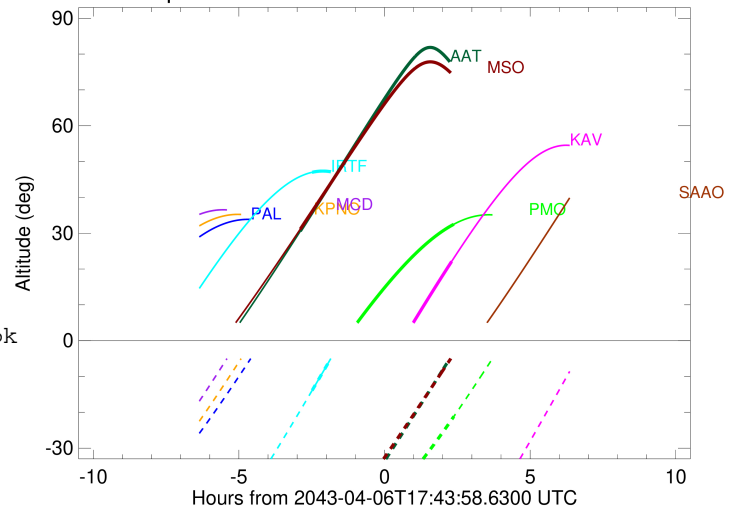

Jupiter 2043-04-06T17:43:58 K9.56 G14.97