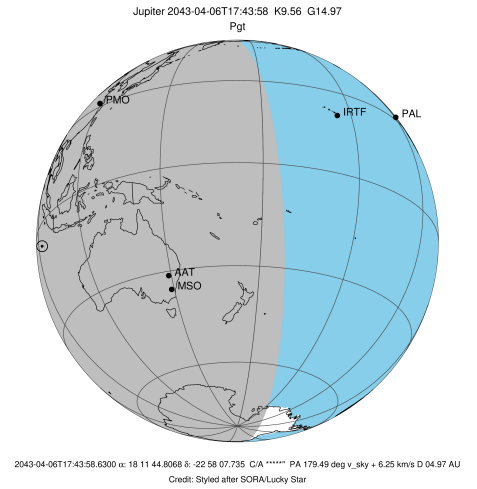

```
target                : Jupiter
target radius (km)   : 71492.00
C/A epoch             : 2043-04-06T17:36:54.590
Event type            : Pgt
: Jupiter occs: geocentric, topocentric
: Not a ringed target
Observer code         : MSO
Location              : Mt. Stromlo Observatory
Latitude (deg)       : -35.32000
E. Longitude (deg)   : 149.00833
Altitude (km)        : 0.770
Gaia source ID       : 4066623955319957888
2Mass ID (if available) : 18114481-2258076
ICRS Star Coord at Epoch: 18h 11m 44.80678s -22:58:07.73523s
RUWE (>1.4 is poor) : 1.00
K magnitude           : 9.564
G magnitude           : 14.966
RP magnitude          : 13.675
BP magnitude          : 16.858
DUPflag              : 0
Distance (au)        : 4.968
f0 (km)               : 0.00
g0 (km)               : 0.00
skyplane vel. (km/s) : 6.25
Sun-Target sep (deg) : 103.52
Sun-Moon sep (deg)   : 62.82
B (ring opening deg) : -2.45
PA of pole (deg)     : -2.10
Pole direction: RA (deg): 268.05664
Dec (deg): 64.49732
C/A sky separation (") : 10.860
C/A sky separation (km) : 39128.4
NAIF SPICE kernels   : RAJobs_U111+rgf15.spk
URKALLv1.spk
naif0012.tls
nep097.bsp
nep101.bsp
sat4401.bsp
de440.bsp
earth_720101_070426.bpc
jup365.bsp
urall6.bsp
IAU_SATURN_for_RINGFIT.tpc
pck00010.tpc
earth_200101_990628_predict.bpc
uranus_ringframes_rfrench20220627_v1.tf
neptune_ringframes_rfrench20220702a_v1.tf
earth_flat_IAU.spk
```