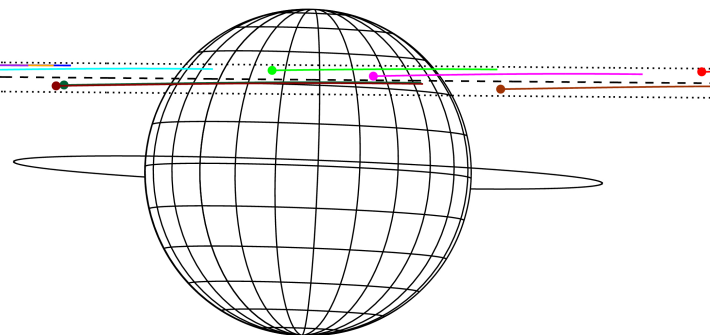

Earth
PIC
PAL
PMO
KPNO
MCD
IRTF
KAV
ESO
AAT
SAAO
MSO