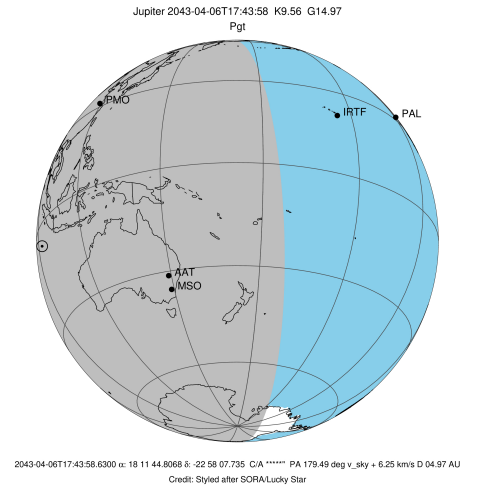

```
target                : Jupiter
target radius (km)   : 71492.00
C/A epoch             : 2043-04-06T17:36:34.270
Event type            : Pgt
: Jupiter occs: geocentric, topocentric
: Not a ringed target
Observer code         : AAT
Location              : Siding Spring (AAT)
Latitude (deg)        : -31.27703
E. Longitude (deg)    : 149.06608
Altitude (km)         : 1.164
Gaia source ID        : 4066623955319957888
2Mass ID (if available) : 18114481-2258076
ICRS Star Coord at Epoch: 18h 11m 44.80678s -22:58:07.73523s
RUWE (>1.4 is poor) : 1.00
K magnitude           : 9.564
G magnitude           : 14.966
RP magnitude          : 13.675
BP magnitude          : 16.858
DUPflag              : 0
Distance (au)         : 4.968
f0 (km)               : 0.00
g0 (km)               : 0.00
skyplane vel. (km/s) : 6.25
Sun-Target sep (deg) : 103.52
Sun-Moon sep (deg)   : 62.84
B (ring opening deg) : -2.45
PA of pole (deg)     : -2.10
Pole direction: RA (deg): 268.05664
Dec (deg): 64.49732
C/A sky separation (") : 10.980
C/A sky separation (km) : 39561.3
NAIF SPICE kernels   : RAJobs_U111+rgf15.spk
URKALLv1.spk
naif0012.tls
nep097.bsp
nep101.bsp
sat4401.bsp
de440.bsp
earth_720101_070426.bpc
jup365.bsp
urall6.bsp
IAU_SATURN_for_RINGFIT.tpc
pck00010.tpc
earth_200101_990628_predict.bpc
uranus_ringframes_rfrench20220627_v1.tf
neptune_ringframes_rfrench20220702a_v1.tf
earth_flat_IAU.spk
```

x: target alt < 5.0 deg or sun > -5.0 deg

Target	I/E	UTC	alt	alt-sun	radius	lat-geo	lat-geodetic
Jupiter	I	2043-04-06T14:50:35.678	30.59	-63.34	71489.8	30.96	34.39
Jupiter	E	2043-04-06T20:27:50.880	72.46	1.20x	71489.3	35.21	38.81