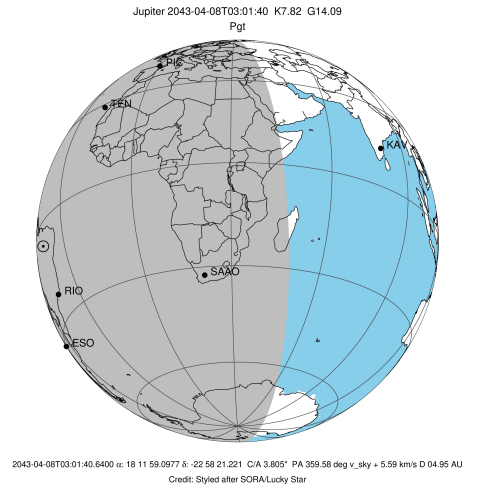

```

x: target alt < 5.0 deg or sun > -5.0 deg

Target	I/E	UTC	alt	alt-sun	radius	lat-geo	lat-geodetic
Jupiter	I	2043-04-07T23:22:37.227	-23.30x	-36.70	71491.4	-15.70	-17.80
Jupiter	E	2043-04-08T06:25:06.645	67.76	-37.18	71491.8	-9.38	-10.69

```

target                : Jupiter
target radius (km)   : 71492.00
C/A epoch             : 2043-04-08T02:46:58.610
Event type            : Pgt
: Jupiter occs: geocentric, topocentric
: Not a ringed target
Observer code         : ESO
Location              : European Southern Obs. (3.6m)
Latitude (deg)       : -29.26097
E. Longitude (deg)   : 289.26831
Altitude (km)        : 2.400
Gaia source ID       : 4066625157910770816
2Mass ID (if available) : 18115910-2258211
ICRS Star Coord at Epoch: 18h 11m 59.09772s -22:58:21.22068s
RUWE (>1.4 is poor) : 0.92
K magnitude           : 7.822
G magnitude           : 14.092
RP magnitude          : 12.700
BP magnitude          : 16.476
DUPflag              : 0
Distance (au)        : 4.946
f0 (km)              : 0.00
g0 (km)              : 0.00
skyplane vel. (km/s) : 5.59
Sun-Target sep (deg) : 104.83
Sun-Moon sep (deg)   : 81.80
B (ring opening deg) : -2.45
PA of pole (deg)     : -2.13
Pole direction: RA (deg): 268.05664
Dec (deg): 64.49732
C/A sky separation (") : 4.745
C/A sky separation (km) : 17020.5
NAIF SPICE kernels   : RAJobs_U111+rgf15.spk
URKALLv1.spk
naif0012.tls
nep097.bsp
nep101.bsp
sat4401.bsp
de440.bsp
earth_720101_070426.bpc
jup365.bsp
urall6.bsp
IAU_SATURN_for_RINGFIT.tpc
pck00010.tpc
earth_200101_990628_predict.bpc
uranus_ringframes_rfrench20220627_v1.tf
neptune_ringframes_rfrench20220702a_v1.tf
earth_flat_IAU.spk
    
```