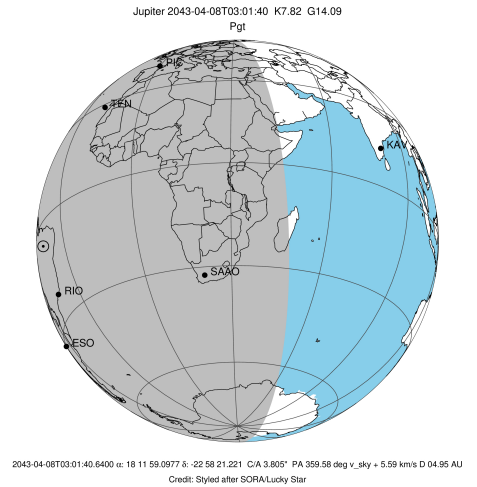

```
target           : Jupiter
target radius (km) : 71492.00
C/A epoch       : 2043-04-08T02:58:32.820
Event type      : Pgt
                 : Jupiter occs: geocentric, topocentric
                 : Not a ringed target
Observer code   : SAAO
Location        : So. Afr. Astro. Obs. (Sutherland)
Latitude (deg)  : -32.37953
E. Longitude (deg) : 20.81070
Altitude (km)  : 1.768
Gaia source ID  : 4066625157910770816
2Mass ID (if available) : 18115910-2258211
ICRS Star Coord at Epoch: 18h 11m 59.09772s -22:58:21.22068s
RUWE (>1.4 is poor) : 0.92
K magnitude     : 7.822
G magnitude     : 14.092
RP magnitude    : 12.700
BP magnitude    : 16.476
DUPflag        : 0
Distance (au)  : 4.946
f0 (km)        : 0.00
g0 (km)        : 0.00
skyplane vel. (km/s) : 5.59
Sun-Target sep (deg) : 104.83
Sun-Moon sep (deg) : 82.65
B (ring opening deg) : -2.45
PA of pole (deg) : -2.13
Pole direction: RA (deg): 268.05664
Dec (deg): 64.49732
C/A sky separation (") : 4.089
C/A sky separation (km) : 14667.7
NAIF SPICE kernels : RAJobs_U111+rgf15.spk
URKALLv1.spk
naif0012.tls
nep097.bsp
nep101.bsp
sat4401.bsp
de440.bsp
earth_720101_070426.bpc
jup365.bsp
urall6.bsp
IAU_SATURN_for_RINGFIT.tpc
pck00010.tpc
earth_200101_990628_predict.bpc
uranus_ringframes_rfrench20220627_v1.tf
neptune_ringframes_rfrench20220702a_v1.tf
earth_flat_IAU.spk
```

x: target alt < 5.0 deg or sun > -5.0 deg

Target	I/E	UTC	alt	alt-sun	radius	lat-geo	lat-geodetic
Jupiter	I	2043-04-07T23:20:19.081	31.15	-63.07	71491.5	-14.49	-16.46
Jupiter	E	2043-04-08T06:42:46.262	49.95	21.47x	71491.7	-10.62	-12.09