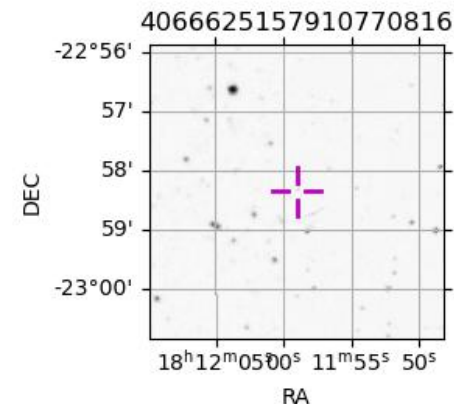

Jupiter 2043-04-08T03:01:40 K7.82 G14.09 Pgt

ICRS Star Coord at Epoch: 18h 11m 59.09772s -22:58:21.22068s
 RUWE (>1.4 is poor) : 0.92
 K magnitude : 7.822
 G magnitude : 14.092
 RP magnitude : 12.700
 BP magnitude : 16.476
 DUPflag : 0
 Distance (au) : 4.946
 f0 (km) : 0.00
 g0 (km) : 0.00
 skyplane vel. (km/s) : 5.59
 Sun-Target sep (deg) : 104.83
 Sun-Moon sep (deg) : 81.67
 B (ring opening deg) : -2.45
 PA of pole (deg) : -2.13
 Pole direction: RA (deg): 268.05664
 Dec (deg): 64.49732
 C/A sky separation (") : 3.795
 C/A sky separation (km) : 13611.6
 NAIF SPICE kernels : RAJobs_U111+rgf15.spk

```

target                : Jupiter
target radius (km)   : 71492.00
C/A epoch            : 2043-04-08T03:15:13.330
Event type           : Pgt
: Jupiter occs: geocentric, topocentric
: Not a ringed target
Observer code        : KAV
Location             : Kavalur Observatory
Latitude (deg)       : 12.57556
E. Longitude (deg)  : 78.83167
Altitude (km)       : 0.722
Gaia source ID      : 4066625157910770816
2Mass ID (if available) : 18115910-2258211
ICRS Star Coord at Epoch: 18h 11m 59.09772s -22:58:21.22068s
RUWE (>1.4 is poor) : 0.92
K magnitude          : 7.822
G magnitude          : 14.092
RP magnitude         : 12.700
BP magnitude         : 16.476
DUPflag             : 0
Distance (au)       : 4.946
f0 (km)              : 0.00
g0 (km)              : 0.00
skyplane vel. (km/s) : 5.59
Sun-Target sep (deg) : 104.83
Sun-Moon sep (deg)  : 82.10
B (ring opening deg) : -2.45
PA of pole (deg)    : -2.13
Pole direction: RA (deg): 268.05664
Dec (deg): 64.49732
C/A sky separation ("): 3.025
C/A sky separation (km): 10850.1
NAIF SPICE kernels  : RAJobs_U111+rgf15.spk
URKALLv1.spk
naif0012.tls
nep097.bsp
nep101.bsp
sat4401.bsp
de440.bsp
earth_720101_070426.bpc
jup365.bsp
urall6.bsp
IAU_SATURN_for_RINGFIT.tpc
pck00010.tpc
earth_200101_990628_predict.bpc
uranus_ringframes_rfrench20220627_v1.tf
neptune_ringframes_rfrench20220702a_v1.tf
earth_flat_IAU.spk
    
```