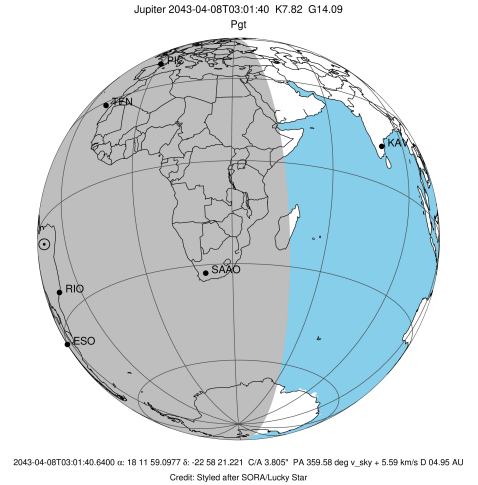

```
target          : Jupiter
target radius (km) : 71492.00
C/A epoch       : 2043-04-08T02:45:45.200
Event type      : Pgt
: Jupiter occs: geocentric, topocentric
: Not a ringed target
Observer code   : RIO
Location        : Rio de Janeiro
Latitude (deg)  : -22.89506
E. Longitude (deg) : 316.77708
Altitude (km)  : 0.033
Gaia source ID  : 4066625157910770816
2Mass ID (if available) : 18115910-2258211
ICRS Star Coord at Epoch: 18h 11m 59.09772s -22:58:21.22068s
RUWE (>1.4 is poor) : 0.92
K magnitude     : 7.822
G magnitude     : 14.092
RP magnitude    : 12.700
BP magnitude    : 16.476
DUPflag        : 0
Distance (au)   : 4.946
f0 (km)         : 0.00
g0 (km)         : 0.00
skyplane vel. (km/s) : 5.59
Sun-Target sep (deg) : 104.83
Sun-Moon sep (deg) : 82.15
B (ring opening deg) : -2.45
PA of pole (deg) : -2.13
Pole direction: RA (deg): 268.05664
Dec (deg): 64.49732
C/A sky separation (" ) : 4.290
C/A sky separation (km) : 15388.5
NAIF SPICE kernels : RAJobs_U111+rgf15.spk
URKALLv1.spk
naif0012.tls
nep097.bsp
nep101.bsp
sat4401.bsp
de440.bsp
earth_720101_070426.bpc
jup365.bsp
urall6.bsp
IAU_SATURN_for_RINGFIT.tpc
pck00010.tpc
earth_200101_990628_predict.bpc
uranus_ringframes_rfrench20220627_v1.tf
neptune_ringframes_rfrench20220702a_v1.tf
earth_flat_IAU.spk
```

x: target alt < 5.0 deg or sun > -5.0 deg

Target	I/E	UTC	alt	alt-sun	radius	lat-geo	lat-geodetic
Jupiter	I	2043-04-07T23:22:37.227	-23.30x	-36.70	71491.4	-15.70	-17.80
Jupiter	E	2043-04-08T06:25:06.645	67.76	-37.18	71491.8	-9.38	-10.69