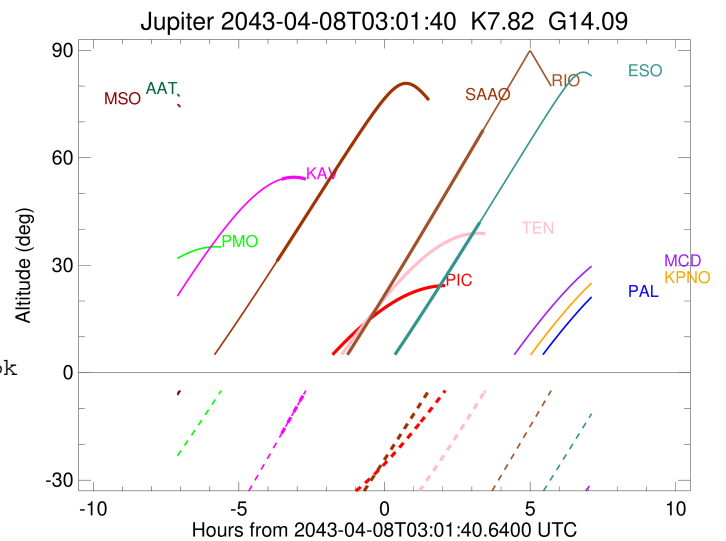

```
target           : Jupiter
target radius (km) : 71492.00
C/A epoch       : 2043-04-08T02:58:32.820
Event type      : Pgt
                 : Jupiter occs: geocentric, topocentric
                 : Not a ringed target
Observer code   : SAAO
Location        : So. Afr. Astro. Obs. (Sutherland)
Latitude (deg)  : -32.37953
E. Longitude (deg) : 20.81070
Altitude (km)  : 1.768
Gaia source ID  : 4066625157910770816
2Mass ID (if available) : 18115910-2258211
ICRS Star Coord at Epoch: 18h 11m 59.09772s -22:58:21.22068s
RUWE (>1.4 is poor) : 0.92
K magnitude     : 7.822
G magnitude     : 14.092
RP magnitude    : 12.700
BP magnitude    : 16.476
DUPflag        : 0
Distance (au)  : 4.946
f0 (km)        : 0.00
g0 (km)        : 0.00
skyplane vel. (km/s) : 5.59
Sun-Target sep (deg) : 104.83
Sun-Moon sep (deg) : 82.65
B (ring opening deg) : -2.45
PA of pole (deg) : -2.13
Pole direction: RA (deg): 268.05664
Dec (deg): 64.49732
C/A sky separation (") : 4.089
C/A sky separation (km) : 14667.7
NAIF SPICE kernels : RAJobs_U111+rgf15.spk
URKALLv1.spk
naif0012.tls
nep097.bsp
nep101.bsp
sat4401.bsp
de440.bsp
earth_720101_070426.bpc
jup365.bsp
urall6.bsp
IAU_SATURN_for_RINGFIT.tpc
pck00010.tpc
earth_200101_990628_predict.bpc
uranus_ringframes_rfrench20220627_v1.tf
neptune_ringframes_rfrench20220702a_v1.tf
earth_flat_IAU.spk
```

x: target alt < 5.0 deg or sun > -5.0 deg

Target	I/E	UTC	alt	alt-sun	radius	lat-geo	lat-geodetic
Jupiter	I	2043-04-07T23:20:19.081	31.15	-63.07	71491.5	-14.49	-16.46
Jupiter	E	2043-04-08T06:42:46.262	49.95	21.47x	71491.7	-10.62	-12.09