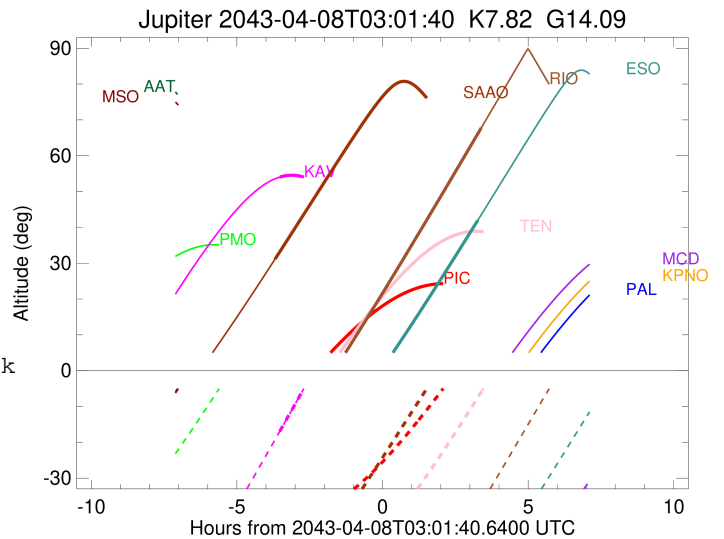

```
target          : Jupiter
target radius (km) : 71492.00
C/A epoch       : 2043-04-08T02:45:45.200
Event type      : Pgt
: Jupiter occs: geocentric, topocentric
: Not a ringed target
Observer code   : RIO
Location        : Rio de Janeiro
Latitude (deg)  : -22.89506
E. Longitude (deg) : 316.77708
Altitude (km)  : 0.033
Gaia source ID  : 4066625157910770816
2Mass ID (if available) : 18115910-2258211
ICRS Star Coord at Epoch: 18h 11m 59.09772s -22:58:21.22068s
RUWE (>1.4 is poor) : 0.92
K magnitude     : 7.822
G magnitude     : 14.092
RP magnitude    : 12.700
BP magnitude    : 16.476
DUPflag        : 0
Distance (au)   : 4.946
f0 (km)         : 0.00
g0 (km)         : 0.00
skyplane vel. (km/s) : 5.59
Sun-Target sep (deg) : 104.83
Sun-Moon sep (deg) : 82.15
B (ring opening deg) : -2.45
PA of pole (deg) : -2.13
Pole direction: RA (deg): 268.05664
Dec (deg): 64.49732
C/A sky separation (" ) : 4.290
C/A sky separation (km) : 15388.5
NAIF SPICE kernels : RAJobs_U111+rgf15.spk
URKALLv1.spk
naif0012.tls
nep097.bsp
nep101.bsp
sat4401.bsp
de440.bsp
earth_720101_070426.bpc
jup365.bsp
urall6.bsp
IAU_SATURN_for_RINGFIT.tpc
pck00010.tpc
earth_200101_990628_predict.bpc
uranus_ringframes_rfrench20220627_v1.tf
neptune_ringframes_rfrench20220702a_v1.tf
earth_flat_IAU.spk
```

x: target alt < 5.0 deg or sun > -5.0 deg

Target	I/E	UTC	alt	alt-sun	radius	lat-geo	lat-geodetic
Jupiter	I	2043-04-07T23:22:37.227	-23.30x	-36.70	71491.4	-15.70	-17.80
Jupiter	E	2043-04-08T06:25:06.645	67.76	-37.18	71491.8	-9.38	-10.69