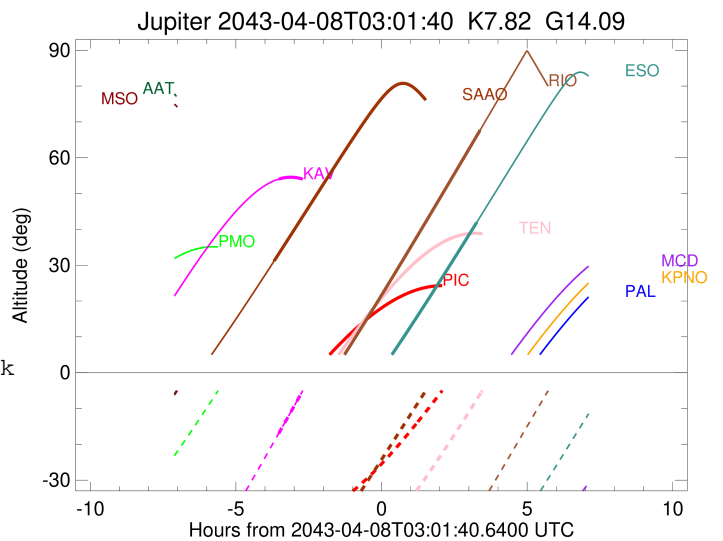

```

x: target alt < 5.0 deg or sun > -5.0 deg

Target	I/E	UTC	alt	alt-sun	radius	lat-geo	lat-geodetic
Jupiter	I	2043-04-07T23:22:37.227	-23.30x	-36.70	71491.4	-15.70	-17.80
Jupiter	E	2043-04-08T06:25:06.645	67.76	-37.18	71491.8	-9.38	-10.69

```

target                : Jupiter
target radius (km)   : 71492.00
C/A epoch             : 2043-04-08T02:46:58.610
Event type            : Pgt
: Jupiter occs: geocentric, topocentric
: Not a ringed target
Observer code         : ESO
Location              : European Southern Obs. (3.6m)
Latitude (deg)       : -29.26097
E. Longitude (deg)   : 289.26831
Altitude (km)        : 2.400
Gaia source ID       : 4066625157910770816
2Mass ID (if available) : 18115910-2258211
ICRS Star Coord at Epoch: 18h 11m 59.09772s -22:58:21.22068s
RUWE (>1.4 is poor) : 0.92
K magnitude           : 7.822
G magnitude           : 14.092
RP magnitude          : 12.700
BP magnitude          : 16.476
DUPflag              : 0
Distance (au)        : 4.946
f0 (km)              : 0.00
g0 (km)              : 0.00
skyplane vel. (km/s) : 5.59
Sun-Target sep (deg) : 104.83
Sun-Moon sep (deg)   : 81.80
B (ring opening deg) : -2.45
PA of pole (deg)     : -2.13
Pole direction: RA (deg): 268.05664
Dec (deg): 64.49732
C/A sky separation (") : 4.745
C/A sky separation (km) : 17020.5
NAIF SPICE kernels   : RAJobs_U111+rgf15.spk
URKALLv1.spk
naif0012.tls
nep097.bsp
nep101.bsp
sat4401.bsp
de440.bsp
earth_720101_070426.bpc
jup365.bsp
urall6.bsp
IAU_SATURN_for_RINGFIT.tpc
pck00010.tpc
earth_200101_990628_predict.bpc
uranus_ringframes_rfrench20220627_v1.tf
neptune_ringframes_rfrench20220702a_v1.tf
earth_flat_IAU.spk
    
```

x: target alt < 5.0 deg or sun > -5.0 deg

Target	I/E	UTC	alt	alt-sun	radius	lat-geo	lat-geodetic
Jupiter	I	2043-04-07T23:29:56.285	-32.94x	-13.26	71491.3	-16.62	-18.83
Jupiter	E	2043-04-08T06:17:57.706	41.97	-59.00	71491.7	-10.49	-11.95