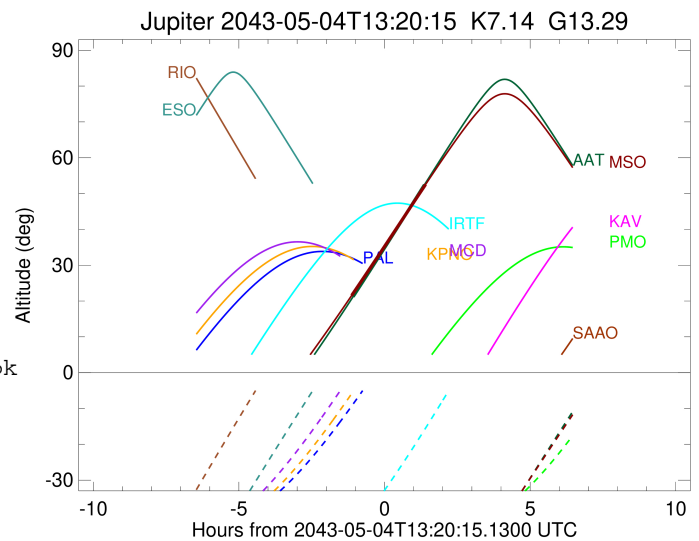

```
target                : Jupiter
target radius (km)   : 71492.00
C/A epoch             : 2043-05-04T13:29:24.310
Event type            : Pgt
: Jupiter occs: geocentric, topocentric
: Not a ringed target
Observer code         : MSO
Location              : Mt. Stromlo Observatory
Latitude (deg)       : -35.32000
E. Longitude (deg)   : 149.00833
Altitude (km)        : 0.770
Gaia source ID       : 4066624195838810752
2Mass ID (if available) : 18113367-2259105
ICRS Star Coord at Epoch: 18h 11m 33.66751s -22:59:10.47778s
RUWE (>1.4 is poor) : 0.93
K magnitude           : 7.140
G magnitude           : 13.288
RP magnitude          : 11.895
BP magnitude          : 15.707
DUPflag              : 0
Distance (au)        : 4.569
f0 (km)              : 0.00
g0 (km)              : 0.00
skyplane vel. (km/s) : -6.15
Sun-Target sep (deg) : 130.73
Sun-Moon sep (deg)   : 68.58
B (ring opening deg) : -2.44
PA of pole (deg)     : -2.08
Pole direction: RA (deg): 268.05666
Dec (deg): 64.49732
C/A sky separation ("): 19.739
C/A sky separation (km): 65408.6
NAIF SPICE kernels   : RAJobs_U111+rgf15.spk
URKALLv1.spk
naif0012.tls
nep097.bsp
nep101.bsp
sat4401.bsp
de440.bsp
earth_720101_070426.bpc
jup365.bsp
urall6.bsp
IAU_SATURN_for_RINGFIT.tpc
pck00010.tpc
earth_200101_990628_predict.bpc
uranus_ringframes_rfrench20220627_v1.tf
neptune_ringframes_rfrench20220702a_v1.tf
earth_flat_IAU.spk
```

x: target alt < 5.0 deg or sun > -5.0 deg

Target	I/E	UTC	alt	alt-sun	radius	lat-geo	lat-geodetic
Jupiter	I	2043-05-04T12:12:26.088	21.51	-59.18	71485.4	64.64	67.35
Jupiter	E	2043-05-04T14:44:56.653	52.55	-68.50	71485.1	67.24	69.72