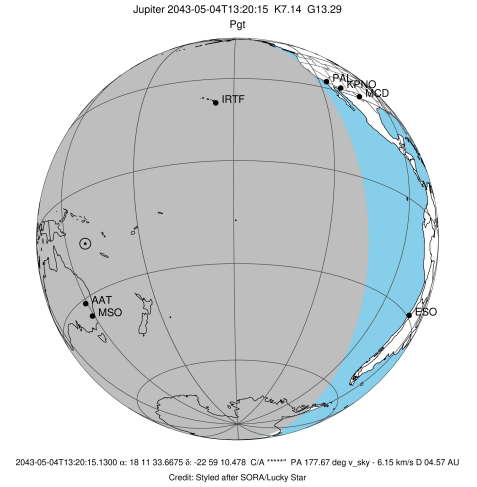

```
target                : Jupiter
target radius (km)   : 71492.00
C/A epoch             : 2043-05-04T13:29:24.310
Event type            : Pgt
: Jupiter occs: geocentric, topocentric
: Not a ringed target
Observer code         : MSO
Location              : Mt. Stromlo Observatory
Latitude (deg)       : -35.32000
E. Longitude (deg)   : 149.00833
Altitude (km)        : 0.770
Gaia source ID       : 4066624195838810752
2Mass ID (if available) : 18113367-2259105
ICRS Star Coord at Epoch: 18h 11m 33.66751s -22:59:10.47778s
RUWE (>1.4 is poor) : 0.93
K magnitude           : 7.140
G magnitude           : 13.288
RP magnitude          : 11.895
BP magnitude          : 15.707
DUPflag              : 0
Distance (au)        : 4.569
f0 (km)              : 0.00
g0 (km)              : 0.00
skyplane vel. (km/s) : -6.15
Sun-Target sep (deg) : 130.73
Sun-Moon sep (deg)   : 68.58
B (ring opening deg) : -2.44
PA of pole (deg)     : -2.08
Pole direction: RA (deg): 268.05666
Dec (deg): 64.49732
C/A sky separation ("): 19.739
C/A sky separation (km): 65408.6
NAIF SPICE kernels   : RAJobs_U111+rgf15.spk
URKALLv1.spk
naif0012.tls
nep097.bsp
nep101.bsp
sat4401.bsp
de440.bsp
earth_720101_070426.bpc
jup365.bsp
urall6.bsp
IAU_SATURN_for_RINGFIT.tpc
pck00010.tpc
earth_200101_990628_predict.bpc
uranus_ringframes_rfrench20220627_v1.tf
neptune_ringframes_rfrench20220702a_v1.tf
earth_flat_IAU.spk
```

x: target alt < 5.0 deg or sun > -5.0 deg

Target	I/E	UTC	alt	alt-sun	radius	lat-geo	lat-geodetic
Jupiter	I	2043-05-04T12:12:26.088	21.51	-59.18	71485.4	64.64	67.35
Jupiter	E	2043-05-04T14:44:56.653	52.55	-68.50	71485.1	67.24	69.72