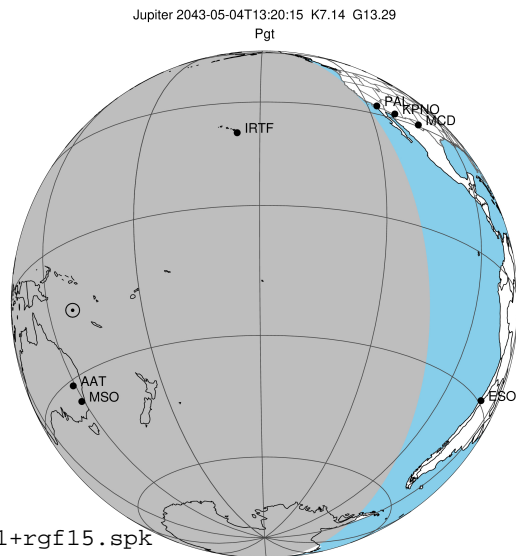

target : Jupiter
 target radius (km) : 71492.00
 C/A epoch : 2043-05-04T13:20:15.130
 Event type : Pgt
 : Jupiter occs: geocentric, topocentric
 : Not a ringed target
 Gaia source ID : 4066624195838810752
 2Mass ID (if available) : 18113367-2259105

Jupiter 2043-05-04T13:20:15 K7.14 G13.29 Pgt

ICRS Star Coord at Epoch: 18h 11m 33.66751s -22:59:10.47778s

RUWE (>1.4 is poor) : 0.93
 K magnitude : 7.140
 G magnitude : 13.288
 RP magnitude : 11.895
 BP magnitude : 15.707
 DUPflag : 0
 Distance (au) : 4.569
 f0 (km) : 0.00
 g0 (km) : 0.00
 skyplane vel. (km/s) : -6.15
 Sun-Target sep (deg) : 130.73
 Sun-Moon sep (deg) : 67.80
 B (ring opening deg) : -2.44
 PA of pole (deg) : -2.08
 Pole direction: RA (deg): 268.05666
 Dec (deg): 64.49732
 C/A sky separation (") : 20.383
 C/A sky separation (km) : 67545.5
 NAIF SPICE kernels : RAJobs_U111+rgf15.spk