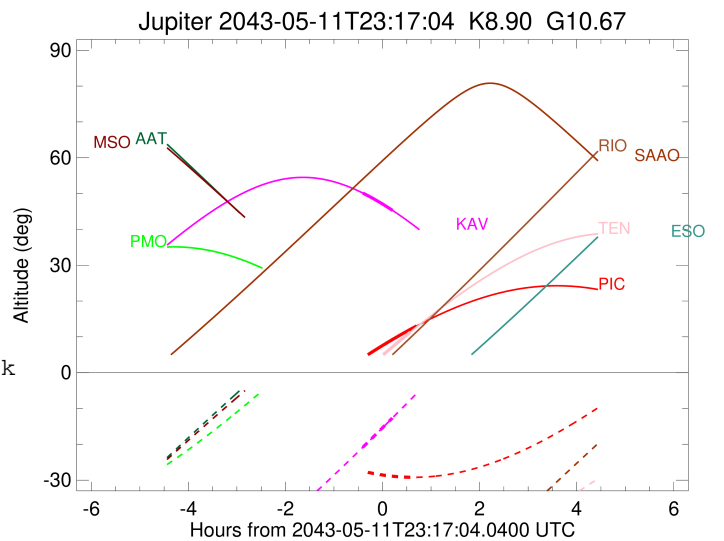

```
target                : Jupiter
target radius (km)   : 71492.00
C/A epoch            : 2043-05-11T23:28:32.670
Event type          : Pt
                    : Jupiter occs: topocentric, not geocentric
                    : Not a ringed target
Observer code       : TEN
Location            : Teide Obs./Tenerife
Latitude (deg)      : 28.30050
E. Longitude (deg)  : 343.48909
Altitude (km)       : 2.395
Gaia source ID      : 4066539292907957376
2Mass ID (if available) : 18094677-2300445
ICRS Star Coord at Epoch: 18h 09m 46.71590s -23:00:48.17083s
RUWE (>1.4 is poor) : 0.74
K magnitude         : 8.902
G magnitude         : 10.673
RP magnitude        : 10.077
BP magnitude        : 11.097
DUPflag            : 0
Distance (au)       : 4.483
f0 (km)             : 0.00
g0 (km)             : 0.00
skyplane vel. (km/s) : -8.95
Sun-Target sep (deg) : 138.32
Sun-Moon sep (deg)  : 174.42
B (ring opening deg) : -2.42
PA of pole (deg)    : -1.89
Pole direction: RA (deg): 268.05666
Dec (deg): 64.49732
C/A sky separation (" ) : 21.641
C/A sky separation (km) : 70359.2
NAIF SPICE kernels  : RAJobs_U111+rgf15.spk
URKALLv1.spk
naif0012.tls
nep097.bsp
nep101.bsp
sat4401.bsp
de440.bsp
earth_720101_070426.bpc
jup365.bsp
urall6.bsp
IAU_SATURN_for_RINGFIT.tpc
pck00010.tpc
earth_200101_990628_predict.bpc
uranus_ringframes_rfrench20220627_v1.tf
neptune_ringframes_rfrench20220702a_v1.tf
earth_flat_IAU.spk
```

x: target alt < 5.0 deg or sun > -5.0 deg

Target	I/E	UTC	alt	alt-sun	radius	lat-geo	lat-geodetic
Jupiter	I	2043-05-11T23:05:26.062	2.59x	-35.85	71484.1	-80.49	-81.60
Jupiter	E	2043-05-11T23:51:32.422	11.33	-40.74	71484.2	-78.63	-79.95