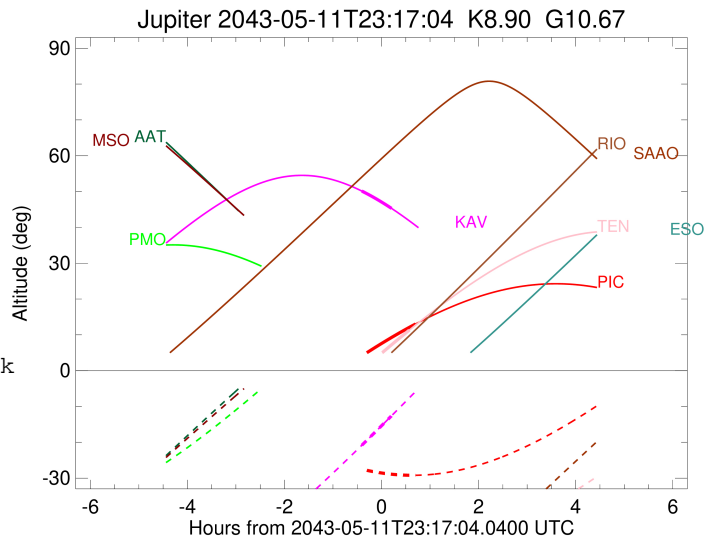

```
target                : Jupiter
target radius (km)   : 71492.00
C/A epoch            : 2043-05-11T23:11:02.960
Event type           : Pt
: Jupiter occs: topocentric, not geocentric
: Not a ringed target
Observer code        : KAV
Location             : Kavalur Observatory
Latitude (deg)       : 12.57556
E. Longitude (deg)   : 78.83167
Altitude (km)        : 0.722
Gaia source ID       : 4066539292907957376
2Mass ID (if available) : 18094677-2300445
ICRS Star Coord at Epoch: 18h 09m 46.71590s -23:00:48.17082s
RUWE (>1.4 is poor) : 0.74
K magnitude           : 8.902
G magnitude           : 10.673
RP magnitude          : 10.077
BP magnitude          : 11.097
DUPflag              : 0
Distance (au)        : 4.483
f0 (km)              : 0.00
g0 (km)              : 0.00
skyplane vel. (km/s) : -8.95
Sun-Target sep (deg) : 138.32
Sun-Moon sep (deg)   : 174.90
B (ring opening deg) : -2.42
PA of pole (deg)     : -1.89
Pole direction: RA (deg): 268.05666
Dec (deg): 64.49732
C/A sky separation ("): 21.758
C/A sky separation (km): 70739.0
NAIF SPICE kernels   : RAJobs_U111+rgf15.spk
URKALLv1.spk
naif0012.tls
nep097.bsp
nep101.bsp
sat4401.bsp
de440.bsp
earth_720101_070426.bpc
jup365.bsp
urall6.bsp
IAU_SATURN_for_RINGFIT.tpc
pck00010.tpc
earth_200101_990628_predict.bpc
uranus_ringframes_rfrench20220627_v1.tf
neptune_ringframes_rfrench20220702a_v1.tf
earth_flat_IAU.spk
```

x: target alt < 5.0 deg or sun > -5.0 deg

Target	I/E	UTC	alt	alt-sun	radius	lat-geo	lat-geodetic
Jupiter	I	2043-05-11T22:52:48.743	50.12	-20.80	71484.1	-80.97	-82.02
Jupiter	E	2043-05-11T23:29:18.486	45.32	-12.63	71484.1	-81.85	-82.81