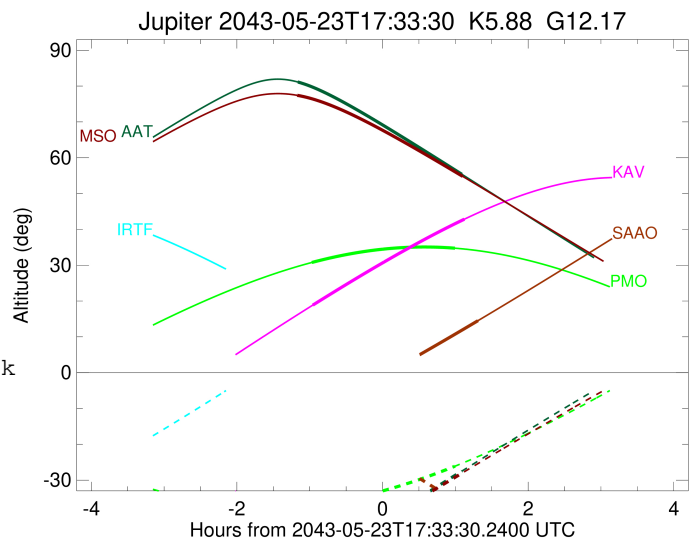

```
target                : Jupiter
target radius (km)   : 71492.00
C/A epoch            : 2043-05-23T17:31:24.010
Event type          : Pgt
                    : Jupiter occs: geocentric, topocentric
                    : Not a ringed target
Observer code       : MSO
Location            : Mt. Stromlo Observatory
Latitude (deg)      : -35.32000
E. Longitude (deg)  : 149.00833
Altitude (km)       : 0.770
Gaia source ID      : 4069573871938648320
2Mass ID (if available) : 18053749-2301497
ICRS Star Coord at Epoch: 18h 05m 37.49681s -23:01:49.83575s
RUWE (>1.4 is poor) : 1.08
K magnitude         : 5.876
G magnitude         : 12.169
RP magnitude        : 10.655
BP magnitude        : 15.431
DUPflag            : 0
Distance (au)       : 4.370
f0 (km)             : 0.00
g0 (km)             : 0.00
skyplane vel. (km/s) : -12.59
Sun-Target sep (deg) : 150.60
Sun-Moon sep (deg)  : 33.09
B (ring opening deg) : -2.43
PA of pole (deg)    : -1.44
Pole direction: RA (deg): 268.05667
Dec (deg): 64.49732
C/A sky separation (" ) : 15.183
C/A sky separation (km) : 48126.6
NAIF SPICE kernels  : RAJobs_U111+rgf15.spk
URKALLv1.spk
naif0012.tls
nep097.bsp
nep101.bsp
sat4401.bsp
de440.bsp
earth_720101_070426.bpc
jup365.bsp
urall6.bsp
IAU_SATURN_for_RINGFIT.tpc
pck00010.tpc
earth_200101_990628_predict.bpc
uranus_ringframes_rfrench20220627_v1.tf
neptune_ringframes_rfrench20220702a_v1.tf
earth_flat_IAU.spk
```

x: target alt < 5.0 deg or sun > -5.0 deg

Target	I/E	UTC	alt	alt-sun	radius	lat-geo	lat-geodetic
Jupiter	I	2043-05-23T16:23:18.014	77.41	-55.57	71488.3	42.48	46.20
Jupiter	E	2043-05-23T18:39:38.989	54.78	-27.92	71488.4	41.88	45.60