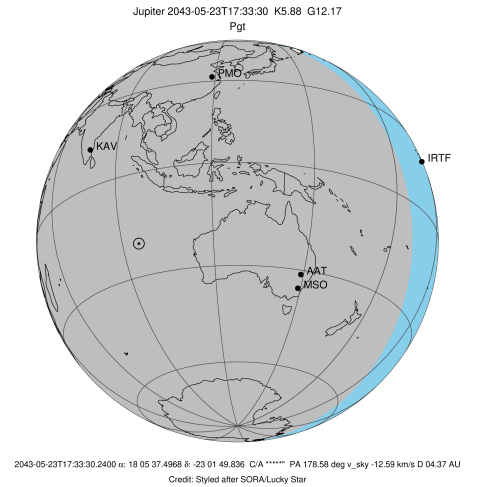

```
target                : Jupiter
target radius (km)   : 71492.00
C/A epoch            : 2043-05-23T17:31:24.010
Event type          : Pgt
                    : Jupiter occs: geocentric, topocentric
                    : Not a ringed target
Observer code       : MSO
Location            : Mt. Stromlo Observatory
Latitude (deg)      : -35.32000
E. Longitude (deg)  : 149.00833
Altitude (km)       : 0.770
Gaia source ID      : 4069573871938648320
2Mass ID (if available) : 18053749-2301497
ICRS Star Coord at Epoch: 18h 05m 37.49681s -23:01:49.83575s
RUWE (>1.4 is poor) : 1.08
K magnitude         : 5.876
G magnitude         : 12.169
RP magnitude        : 10.655
BP magnitude        : 15.431
DUPflag            : 0
Distance (au)       : 4.370
f0 (km)             : 0.00
g0 (km)             : 0.00
skyplane vel. (km/s) : -12.59
Sun-Target sep (deg) : 150.60
Sun-Moon sep (deg)  : 33.09
B (ring opening deg) : -2.43
PA of pole (deg)    : -1.44
Pole direction: RA (deg): 268.05667
Dec (deg): 64.49732
C/A sky separation (" ) : 15.183
C/A sky separation (km) : 48126.6
NAIF SPICE kernels  : RAJobs_U111+rgf15.spk
URKALLv1.spk
naif0012.tls
nep097.bsp
nep101.bsp
sat4401.bsp
de440.bsp
earth_720101_070426.bpc
jup365.bsp
urall6.bsp
IAU_SATURN_for_RINGFIT.tpc
pck00010.tpc
earth_200101_990628_predict.bpc
uranus_ringframes_rfrench20220627_v1.tf
neptune_ringframes_rfrench20220702a_v1.tf
earth_flat_IAU.spk
```

x: target alt < 5.0 deg or sun > -5.0 deg

Target	I/E	UTC	alt	alt-sun	radius	lat-geo	lat-geodetic
Jupiter	I	2043-05-23T16:23:18.014	77.41	-55.57	71488.3	42.48	46.20
Jupiter	E	2043-05-23T18:39:38.989	54.78	-27.92	71488.4	41.88	45.60