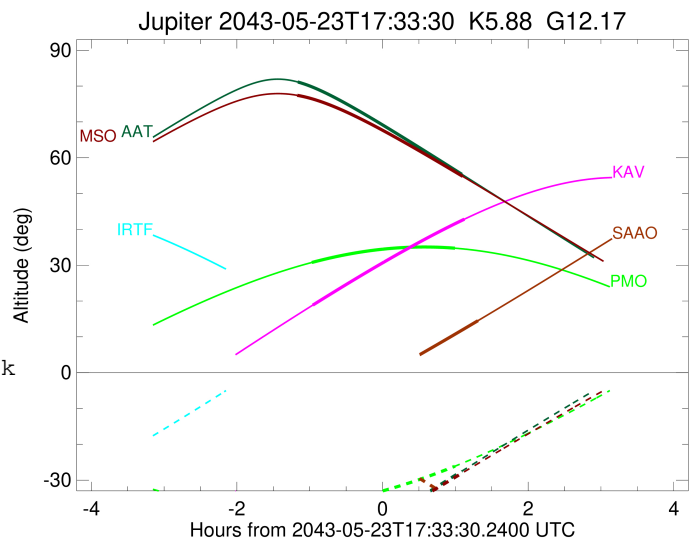

```
target                : Jupiter
target radius (km)   : 71492.00
C/A epoch            : 2043-05-23T17:31:16.840
Event type           : Pgt
: Jupiter occs: geocentric, topocentric
: Not a ringed target
Observer code        : AAT
Location             : Siding Spring (AAT)
Latitude (deg)       : -31.27703
E. Longitude (deg)   : 149.06608
Altitude (km)        : 1.164
Gaia source ID       : 4069573871938648320
2Mass ID (if available) : 18053749-2301497
ICRS Star Coord at Epoch: 18h 05m 37.49681s -23:01:49.83575s
RUWE (>1.4 is poor) : 1.08
K magnitude           : 5.876
G magnitude           : 12.169
RP magnitude          : 10.655
BP magnitude          : 15.431
DUPflag              : 0
Distance (au)         : 4.370
f0 (km)               : 0.00
g0 (km)               : 0.00
skyplane vel. (km/s) : -12.59
Sun-Target sep (deg) : 150.60
Sun-Moon sep (deg)   : 33.12
B (ring opening deg) : -2.43
PA of pole (deg)     : -1.44
Pole direction: RA (deg): 268.05667
Dec (deg): 64.49732
C/A sky separation ("): 15.319
C/A sky separation (km): 48558.1
NAIF SPICE kernels   : RAJobs_U111+rgf15.spk
URKALLv1.spk
naif0012.tls
nep097.bsp
nep101.bsp
sat4401.bsp
de440.bsp
earth_720101_070426.bpc
jup365.bsp
urall6.bsp
IAU_SATURN_for_RINGFIT.tpc
pck00010.tpc
earth_200101_990628_predict.bpc
uranus_ringframes_rfrench20220627_v1.tf
neptune_ringframes_rfrench20220702a_v1.tf
earth_flat_IAU.spk
```

x: target alt < 5.0 deg or sun > -5.0 deg

Target	I/E	UTC	alt	alt-sun	radius	lat-geo	lat-geodetic
Jupiter	I	2043-05-23T16:23:46.564	81.12	-56.29	71488.2	42.96	46.67
Jupiter	E	2043-05-23T18:38:56.527	55.36	-27.48	71488.3	42.33	46.05