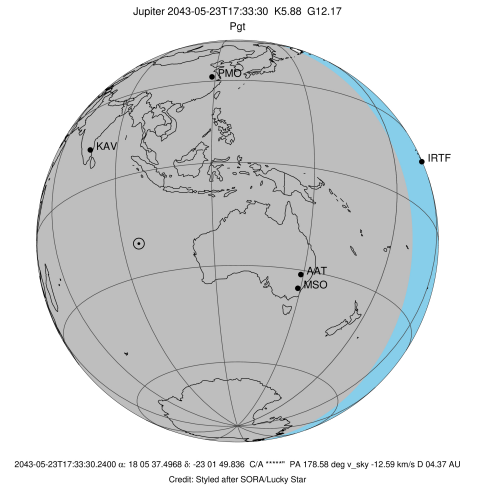

```
target                : Jupiter
target radius (km)   : 71492.00
C/A epoch            : 2043-05-23T17:31:16.840
Event type           : Pgt
: Jupiter occs: geocentric, topocentric
: Not a ringed target
Observer code        : AAT
Location             : Siding Spring (AAT)
Latitude (deg)       : -31.27703
E. Longitude (deg)   : 149.06608
Altitude (km)        : 1.164
Gaia source ID       : 4069573871938648320
2Mass ID (if available) : 18053749-2301497
ICRS Star Coord at Epoch: 18h 05m 37.49681s -23:01:49.83575s
RUWE (>1.4 is poor) : 1.08
K magnitude           : 5.876
G magnitude           : 12.169
RP magnitude          : 10.655
BP magnitude          : 15.431
DUPflag              : 0
Distance (au)         : 4.370
f0 (km)               : 0.00
g0 (km)               : 0.00
skyplane vel. (km/s) : -12.59
Sun-Target sep (deg) : 150.60
Sun-Moon sep (deg)   : 33.12
B (ring opening deg) : -2.43
PA of pole (deg)     : -1.44
Pole direction: RA (deg): 268.05667
Dec (deg): 64.49732
C/A sky separation ("): 15.319
C/A sky separation (km): 48558.1
NAIF SPICE kernels   : RAJobs_U111+rgf15.spk
URKALLv1.spk
naif0012.tls
nep097.bsp
nep101.bsp
sat4401.bsp
de440.bsp
earth_720101_070426.bpc
jup365.bsp
urall6.bsp
IAU_SATURN_for_RINGFIT.tpc
pck00010.tpc
earth_200101_990628_predict.bpc
uranus_ringframes_rfrench20220627_v1.tf
neptune_ringframes_rfrench20220702a_v1.tf
earth_flat_IAU.spk
```

x: target alt < 5.0 deg or sun > -5.0 deg

Target	I/E	UTC	alt	alt-sun	radius	lat-geo	lat-geodetic
Jupiter	I	2043-05-23T16:23:46.564	81.12	-56.29	71488.2	42.96	46.67
Jupiter	E	2043-05-23T18:38:56.527	55.36	-27.48	71488.3	42.33	46.05