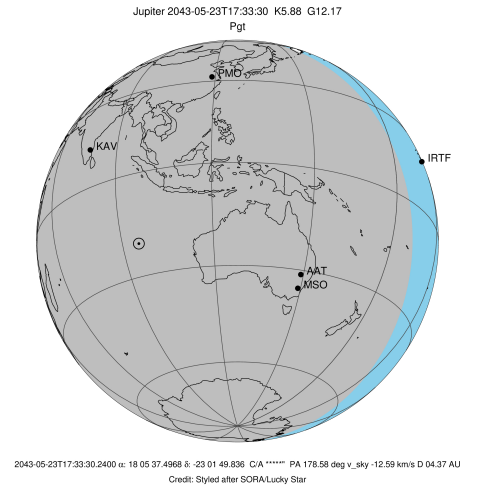

```
target                : Jupiter
target radius (km)   : 71492.00
C/A epoch            : 2043-05-23T17:34:17.280
Event type          : Pgt
: Jupiter occs: geocentric, topocentric
: Not a ringed target
Observer code       : PMO
Location            : Purple Mtn Obs. Nanking
Latitude (deg)      : 32.06667
E. Longitude (deg)  : 118.82089
Altitude (km)       : 0.364
Gaia source ID      : 4069573871938648320
2Mass ID (if available) : 18053749-2301497
ICRS Star Coord at Epoch: 18h 05m 37.49681s -23:01:49.83575s
RUWE (>1.4 is poor) : 1.08
K magnitude          : 5.876
G magnitude          : 12.169
RP magnitude         : 10.655
BP magnitude         : 15.431
DUPflag             : 0
Distance (au)       : 4.370
f0 (km)              : 0.00
g0 (km)              : 0.00
skyplane vel. (km/s) : -12.59
Sun-Target sep (deg) : 150.60
Sun-Moon sep (deg)  : 32.73
B (ring opening deg) : -2.43
PA of pole (deg)    : -1.44
Pole direction: RA (deg): 268.05667
Dec (deg): 64.49732
C/A sky separation (" ) : 17.310
C/A sky separation (km) : 54866.5
NAIF SPICE kernels  : RAJobs_U111+rgf15.spk
URKALLv1.spk
naif0012.tls
nep097.bsp
nep101.bsp
sat4401.bsp
de440.bsp
earth_720101_070426.bpc
jup365.bsp
urall6.bsp
IAU_SATURN_for_RINGFIT.tpc
pck00010.tpc
earth_200101_990628_predict.bpc
uranus_ringframes_rfrench20220627_v1.tf
neptune_ringframes_rfrench20220702a_v1.tf
earth_flat_IAU.spk
```

x: target alt < 5.0 deg or sun > -5.0 deg

Target	I/E	UTC	alt	alt-sun	radius	lat-geo	lat-geodetic
Jupiter	I	2043-05-23T16:35:17.215	30.76	-36.84	71487.3	49.95	53.54
Jupiter	E	2043-05-23T18:33:10.995	34.74	-26.11	71487.3	50.01	53.59