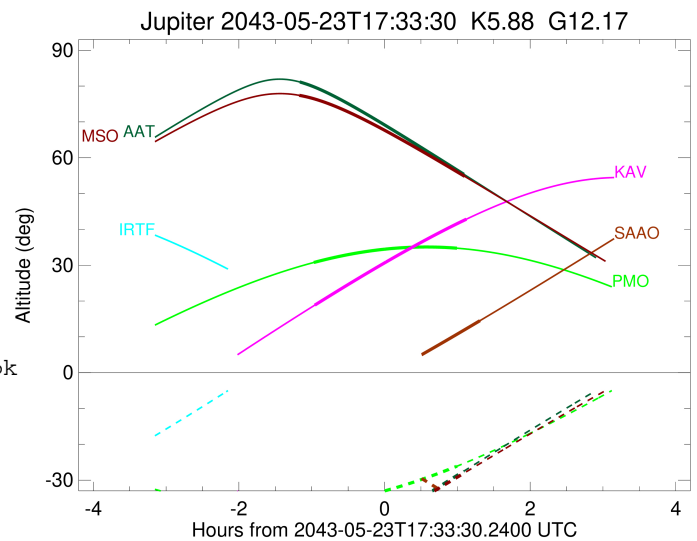

```
target                : Jupiter
target radius (km)   : 71492.00
C/A epoch            : 2043-05-23T17:39:47.750
Event type           : Pgt
: Jupiter occs: geocentric, topocentric
: Not a ringed target
Observer code        : SAAO
Location             : So. Afr. Astro. Obs. (Sutherland)
Latitude (deg)       : -32.37953
E. Longitude (deg)   : 20.81070
Altitude (km)        : 1.768
Gaia source ID       : 4069573871938648320
2Mass ID (if available) : 18053749-2301497
ICRS Star Coord at Epoch: 18h 05m 37.49681s -23:01:49.83575s
RUWE (>1.4 is poor) : 1.08
K magnitude           : 5.876
G magnitude           : 12.169
RP magnitude          : 10.655
BP magnitude          : 15.431
DUPflag              : 0
Distance (au)        : 4.370
f0 (km)              : 0.00
g0 (km)              : 0.00
skyplane vel. (km/s) : -12.59
Sun-Target sep (deg) : 150.60
Sun-Moon sep (deg)   : 31.76
B (ring opening deg) : -2.43
PA of pole (deg)     : -1.44
Pole direction: RA (deg): 268.05667
Dec (deg): 64.49732
C/A sky separation (") : 14.556
C/A sky separation (km) : 46137.2
NAIF SPICE kernels   : RAJobs_U111+rgf15.spk
URKALLv1.spk
naif0012.tls
nep097.bsp
nep101.bsp
sat4401.bsp
de440.bsp
earth_720101_070426.bpc
jup365.bsp
urall6.bsp
IAU_SATURN_for_RINGFIT.tpc
pck00010.tpc
earth_200101_990628_predict.bpc
uranus_ringframes_rfrench20220627_v1.tf
neptune_ringframes_rfrench20220702a_v1.tf
earth_flat_IAU.spk
```

x: target alt < 5.0 deg or sun > -5.0 deg

Target	I/E	UTC	alt	alt-sun	radius	lat-geo	lat-geodetic
Jupiter	I	2043-05-23T16:26:37.570	-12.72x	-9.45	71488.7	39.51	43.21
Jupiter	E	2043-05-23T18:52:13.142	14.52	-39.69	71488.5	40.83	44.54