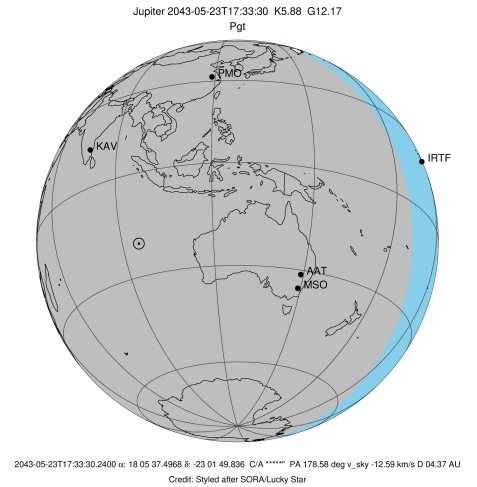

```
target                : Jupiter
target radius (km)   : 71492.00
C/A epoch            : 2043-05-23T17:39:47.750
Event type           : Pgt
: Jupiter occs: geocentric, topocentric
: Not a ringed target
Observer code        : SAAO
Location             : So. Afr. Astro. Obs. (Sutherland)
Latitude (deg)       : -32.37953
E. Longitude (deg)   : 20.81070
Altitude (km)        : 1.768
Gaia source ID       : 4069573871938648320
2Mass ID (if available) : 18053749-2301497
ICRS Star Coord at Epoch: 18h 05m 37.49681s -23:01:49.83575s
RUWE (>1.4 is poor) : 1.08
K magnitude           : 5.876
G magnitude           : 12.169
RP magnitude          : 10.655
BP magnitude          : 15.431
DUPflag              : 0
Distance (au)        : 4.370
f0 (km)              : 0.00
g0 (km)              : 0.00
skyplane vel. (km/s) : -12.59
Sun-Target sep (deg) : 150.60
Sun-Moon sep (deg)   : 31.76
B (ring opening deg) : -2.43
PA of pole (deg)     : -1.44
Pole direction: RA (deg): 268.05667
Dec (deg): 64.49732
C/A sky separation (") : 14.556
C/A sky separation (km) : 46137.2
NAIF SPICE kernels   : RAJobs_U111+rgf15.spk
URKALLv1.spk
naif0012.tls
nep097.bsp
nep101.bsp
sat4401.bsp
de440.bsp
earth_720101_070426.bpc
jup365.bsp
urall6.bsp
IAU_SATURN_for_RINGFIT.tpc
pck00010.tpc
earth_200101_990628_predict.bpc
uranus_ringframes_rfrench20220627_v1.tf
neptune_ringframes_rfrench20220702a_v1.tf
earth_flat_IAU.spk
```

x: target alt < 5.0 deg or sun > -5.0 deg

Target	I/E	UTC	alt	alt-sun	radius	lat-geo	lat-geodetic
Jupiter	I	2043-05-23T16:26:37.570	-12.72x	-9.45	71488.7	39.51	43.21
Jupiter	E	2043-05-23T18:52:13.142	14.52	-39.69	71488.5	40.83	44.54