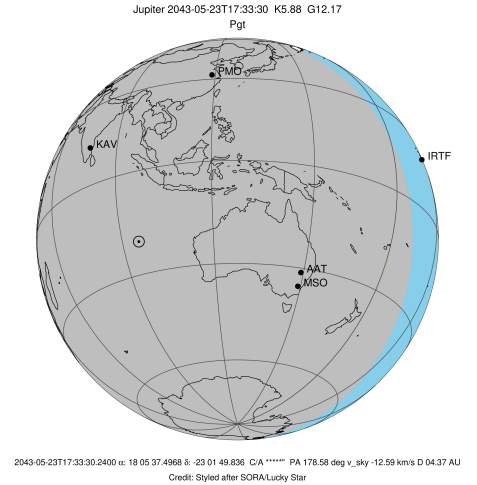

```
target                : Jupiter
target radius (km)   : 71492.00
C/A epoch             : 2043-05-23T17:38:47.150
Event type           : Pgt
: Jupiter occs: geocentric, topocentric
: Not a ringed target
Observer code        : KAV
Location             : Kavalur Observatory
Latitude (deg)       : 12.57556
E. Longitude (deg)   : 78.83167
Altitude (km)        : 0.722
Gaia source ID       : 4069573871938648320
2Mass ID (if available) : 18053749-2301497
ICRS Star Coord at Epoch: 18h 05m 37.49681s -23:01:49.83575s
RUWE (>1.4 is poor) : 1.08
K magnitude           : 5.876
G magnitude           : 12.169
RP magnitude          : 10.655
BP magnitude          : 15.431
DUPflag              : 0
Distance (au)        : 4.370
f0 (km)               : 0.00
g0 (km)               : 0.00
skyplane vel. (km/s) : -12.59
Sun-Target sep (deg) : 150.60
Sun-Moon sep (deg)   : 32.19
B (ring opening deg) : -2.43
PA of pole (deg)     : -1.44
Pole direction: RA (deg): 268.05667
Dec (deg): 64.49732
C/A sky separation (") : 16.630
C/A sky separation (km) : 52710.9
NAIF SPICE kernels   : RAJobs_U111+rgf15.spk
URKALLv1.spk
naif0012.tls
nep097.bsp
nep101.bsp
sat4401.bsp
de440.bsp
earth_720101_070426.bpc
jup365.bsp
urall6.bsp
IAU_SATURN_for_RINGFIT.tpc
pck00010.tpc
earth_200101_990628_predict.bpc
uranus_ringframes_rfrench20220627_v1.tf
neptune_ringframes_rfrench20220702a_v1.tf
earth_flat_IAU.spk
```

x: target alt < 5.0 deg or sun > -5.0 deg

Target	I/E	UTC	alt	alt-sun	radius	lat-geo	lat-geodetic
Jupiter	I	2043-05-23T16:36:04.646	18.86	-44.75	71487.7	46.86	50.53
Jupiter	E	2043-05-23T18:41:01.492	42.85	-56.84	71487.6	47.88	51.53