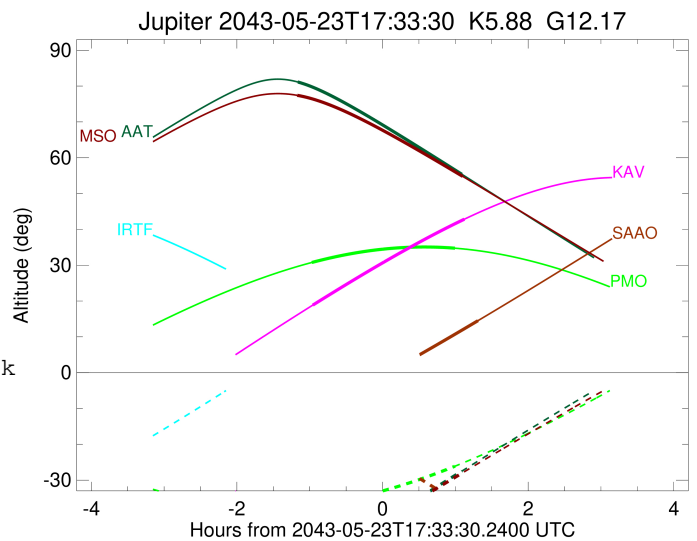

```
target                : Jupiter
target radius (km)   : 71492.00
C/A epoch             : 2043-05-23T17:38:47.150
Event type           : Pgt
: Jupiter occs: geocentric, topocentric
: Not a ringed target
Observer code        : KAV
Location             : Kavalur Observatory
Latitude (deg)       : 12.57556
E. Longitude (deg)   : 78.83167
Altitude (km)        : 0.722
Gaia source ID       : 4069573871938648320
2Mass ID (if available) : 18053749-2301497
ICRS Star Coord at Epoch: 18h 05m 37.49681s -23:01:49.83575s
RUWE (>1.4 is poor) : 1.08
K magnitude           : 5.876
G magnitude           : 12.169
RP magnitude          : 10.655
BP magnitude          : 15.431
DUPflag              : 0
Distance (au)        : 4.370
f0 (km)               : 0.00
g0 (km)               : 0.00
skyplane vel. (km/s) : -12.59
Sun-Target sep (deg) : 150.60
Sun-Moon sep (deg)   : 32.19
B (ring opening deg) : -2.43
PA of pole (deg)     : -1.44
Pole direction: RA (deg): 268.05667
Dec (deg): 64.49732
C/A sky separation (") : 16.630
C/A sky separation (km) : 52710.9
NAIF SPICE kernels   : RAJobs_U111+rgf15.spk
URKALLv1.spk
naif0012.tls
nep097.bsp
nep101.bsp
sat4401.bsp
de440.bsp
earth_720101_070426.bpc
jup365.bsp
urall6.bsp
IAU_SATURN_for_RINGFIT.tpc
pck00010.tpc
earth_200101_990628_predict.bpc
uranus_ringframes_rfrench20220627_v1.tf
neptune_ringframes_rfrench20220702a_v1.tf
earth_flat_IAU.spk
```

x: target alt < 5.0 deg or sun > -5.0 deg

Target	I/E	UTC	alt	alt-sun	radius	lat-geo	lat-geodetic
Jupiter	I	2043-05-23T16:36:04.646	18.86	-44.75	71487.7	46.86	50.53
Jupiter	E	2043-05-23T18:41:01.492	42.85	-56.84	71487.6	47.88	51.53