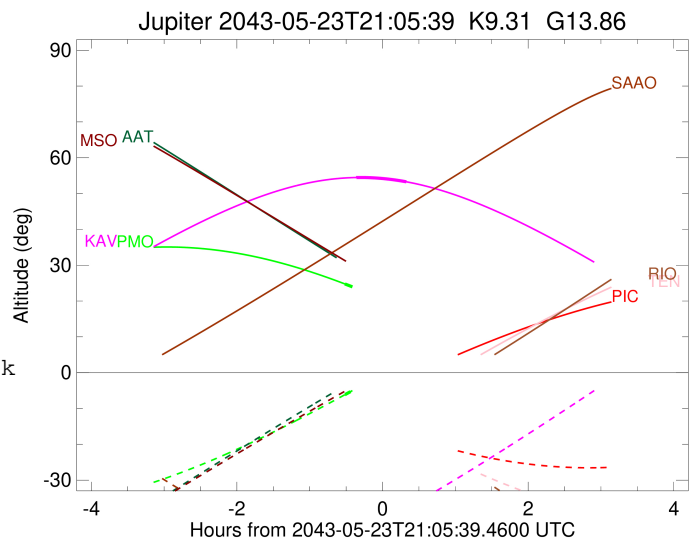

```
target                : Jupiter
target radius (km)   : 71492.00
C/A epoch             : 2043-05-23T21:04:42.150
Event type            : Pt
: Jupiter occs: topocentric, not geocentric
: Not a ringed target
Observer code         : KAV
Location              : Kavalur Observatory
Latitude (deg)        : 12.57556
E. Longitude (deg)    : 78.83167
Altitude (km)         : 0.722
Gaia source ID        : 4069573738815595904
2Mass ID (if available) : 18053389-2302296
ICRS Star Coord at Epoch: 18h 05m 33.89773s -23:02:29.88447s
RUWE (>1.4 is poor)  : 0.94
K magnitude           : 9.310
G magnitude           : 13.861
RP magnitude          : 12.633
BP magnitude          : 15.213
DUPflag              : 0
Distance (au)         : 4.369
f0 (km)               : 0.00
g0 (km)               : 0.00
skyplane vel. (km/s) : -12.63
Sun-Target sep (deg)  : 150.76
Sun-Moon sep (deg)    : 31.22
B (ring opening deg) : -2.42
PA of pole (deg)     : -1.44
Pole direction: RA (deg): 268.05667
Dec (deg): 64.49732
C/A sky separation (") : 21.976
C/A sky separation (km) : 69637.7
NAIF SPICE kernels    : RAJobs_U111+rgf15.spk
URKALLv1.spk
naif0012.tls
nep097.bsp
nep101.bsp
sat4401.bsp
de440.bsp
earth_720101_070426.bpc
jup365.bsp
urall6.bsp
IAU_SATURN_for_RINGFIT.tpc
pck00010.tpc
earth_200101_990628_predict.bpc
uranus_ringframes_rfrench20220627_v1.tf
neptune_ringframes_rfrench20220702a_v1.tf
earth_flat_IAU.spk
```

x: target alt < 5.0 deg or sun > -5.0 deg

Target	I/E	UTC	alt	alt-sun	radius	lat-geo	lat-geodetic
Jupiter	I	2043-05-23T20:44:11.649	54.47	-45.16	71484.4	-76.64	-78.18
Jupiter	E	2043-05-23T21:25:12.673	53.28	-37.84	71484.3	-76.89	-78.40