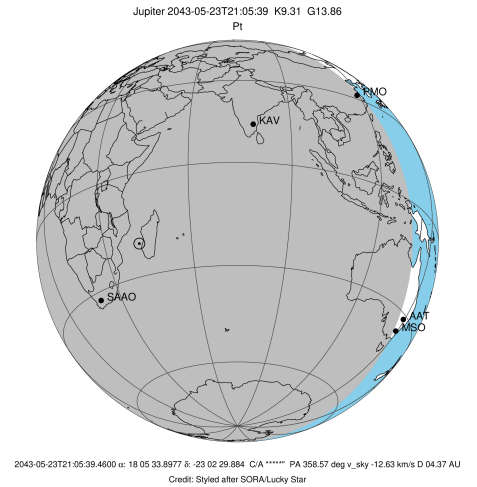

```
target                : Jupiter
target radius (km)   : 71492.00
C/A epoch             : 2043-05-23T21:04:42.150
Event type            : Pt
: Jupiter occs: topocentric, not geocentric
: Not a ringed target
Observer code         : KAV
Location              : Kavalur Observatory
Latitude (deg)        : 12.57556
E. Longitude (deg)    : 78.83167
Altitude (km)         : 0.722
Gaia source ID        : 4069573738815595904
2Mass ID (if available) : 18053389-2302296
ICRS Star Coord at Epoch: 18h 05m 33.89773s -23:02:29.88447s
RUWE (>1.4 is poor)  : 0.94
K magnitude           : 9.310
G magnitude           : 13.861
RP magnitude          : 12.633
BP magnitude          : 15.213
DUPflag              : 0
Distance (au)         : 4.369
f0 (km)               : 0.00
g0 (km)               : 0.00
skyplane vel. (km/s) : -12.63
Sun-Target sep (deg)  : 150.76
Sun-Moon sep (deg)    : 31.22
B (ring opening deg) : -2.42
PA of pole (deg)     : -1.44
Pole direction: RA (deg): 268.05667
Dec (deg): 64.49732
C/A sky separation (") : 21.976
C/A sky separation (km) : 69637.7
NAIF SPICE kernels    : RAJobs_U111+rgf15.spk
URKALLv1.spk
naif0012.tls
nep097.bsp
nep101.bsp
sat4401.bsp
de440.bsp
earth_720101_070426.bpc
jup365.bsp
urall6.bsp
IAU_SATURN_for_RINGFIT.tpc
pck00010.tpc
earth_200101_990628_predict.bpc
uranus_ringframes_rfrench20220627_v1.tf
neptune_ringframes_rfrench20220702a_v1.tf
earth_flat_IAU.spk
```

x: target alt < 5.0 deg or sun > -5.0 deg

Target	I/E	UTC	alt	alt-sun	radius	lat-geo	lat-geodetic
Jupiter	I	2043-05-23T20:44:11.649	54.47	-45.16	71484.4	-76.64	-78.18
Jupiter	E	2043-05-23T21:25:12.673	53.28	-37.84	71484.3	-76.89	-78.40