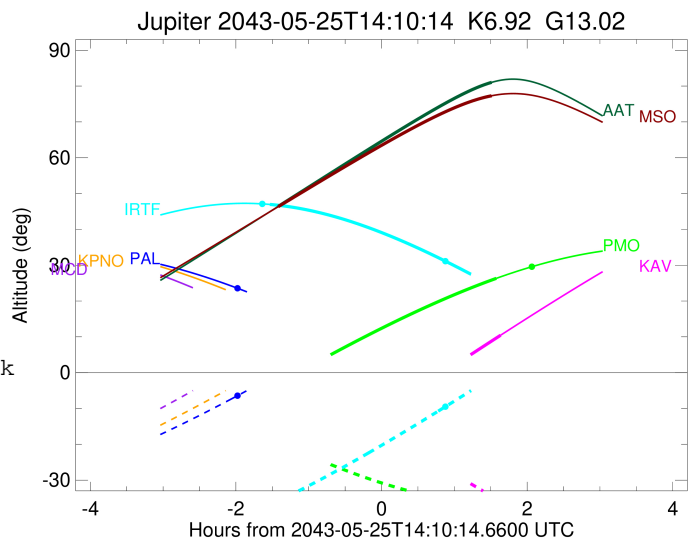

```
target                : Jupiter
target radius (km)   : 71492.00
C/A epoch            : 2043-05-25T14:06:32.360
Event type          : Pgt
                    : Jupiter occs: geocentric, topocentric
                    : Not a ringed target
Observer code       : IRTF
Location            : Mauna Kea/IRTF
Latitude (deg)      : 19.82622
E. Longitude (deg)  : 204.52800
Altitude (km)       : 4.168
Gaia source ID      : 4069584729615940864
2Mass ID (if available) : 18045033-2302238
ICRS Star Coord at Epoch: 18h 04m 50.34199s -23:02:23.99797s
RUWE (>1.4 is poor) : 1.17
K magnitude          : 6.919
G magnitude          : 13.025
RP magnitude         : 11.579
BP magnitude         : 15.850
DUPflag             : 0
Distance (au)        : 4.356
f0 (km)              : 0.00
g0 (km)              : 0.00
skyplane vel. (km/s) : -13.07
Sun-Target sep (deg) : 152.57
Sun-Moon sep (deg)  : 11.83
B (ring opening deg) : -2.43
PA of pole (deg)    : -1.36
Pole direction: RA (deg): 268.05667
Dec (deg): 64.49732
C/A sky separation (") : 1.502
C/A sky separation (km) : 4743.7
NAIF SPICE kernels  : RAJobs_U111+rgf15.spk
URKALLv1.spk
naif0012.tls
nep097.bsp
nep101.bsp
sat4401.bsp
de440.bsp
earth_720101_070426.bpc
jup365.bsp
urall6.bsp
IAU_SATURN_for_RINGFIT.tpc
pck00010.tpc
earth_200101_990628_predict.bpc
uranus_ringframes_rfrench20220627_v1.tf
neptune_ringframes_rfrench20220702a_v1.tf
earth_flat_IAU.spk
```

x: target alt < 5.0 deg or sun > -5.0 deg

Target	I/E	UTC	alt	alt-sun	radius	lat-geo	lat-geodetic
Jupiter	I	2043-05-25T12:38:22.351	46.95	-36.89	71492.0	-3.54	-4.04
Jupiter	E	2043-05-25T15:35:07.842	25.45	-2.62x	71492.0	-4.31	-4.93