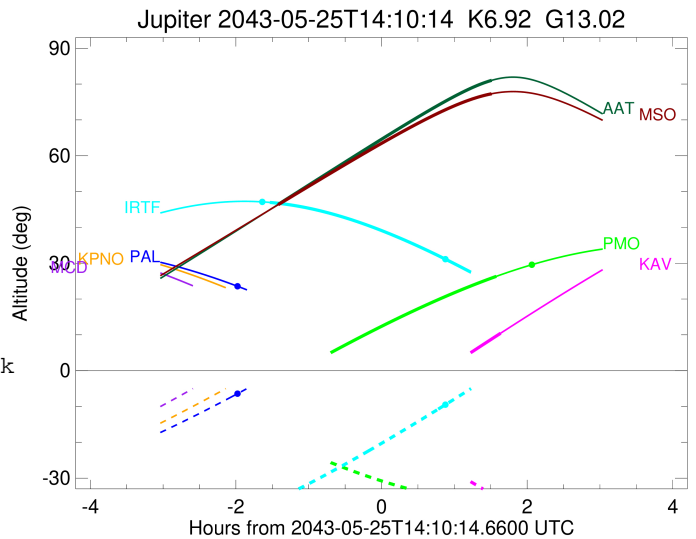

```
target                : Jupiter
target radius (km)   : 71492.00
C/A epoch            : 2043-05-25T14:13:18.720
Event type          : Pgt
                    : Jupiter occs: geocentric, topocentric
                    : Not a ringed target
Observer code       : MSO
Location            : Mt. Stromlo Observatory
Latitude (deg)      : -35.32000
E. Longitude (deg)  : 149.00833
Altitude (km)       : 0.770
Gaia source ID      : 4069584729615940864
2Mass ID (if available) : 18045033-2302238
ICRS Star Coord at Epoch: 18h 04m 50.34199s -23:02:23.99797s
RUWE (>1.4 is poor) : 1.17
K magnitude          : 6.919
G magnitude          : 13.025
RP magnitude         : 11.579
BP magnitude         : 15.850
DUPflag             : 0
Distance (au)       : 4.356
f0 (km)             : 0.00
g0 (km)             : 0.00
skyplane vel. (km/s) : -13.07
Sun-Target sep (deg) : 152.57
Sun-Moon sep (deg)  : 10.85
B (ring opening deg) : -2.43
PA of pole (deg)    : -1.36
Pole direction: RA (deg): 268.05667
Dec (deg): 64.49732
C/A sky separation ("): 3.234
C/A sky separation (km): 10214.9
NAIF SPICE kernels  : RAJobs_U111+rgf15.spk
URKALLv1.spk
naif0012.tls
nep097.bsp
nep101.bsp
sat4401.bsp
de440.bsp
earth_720101_070426.bpc
jup365.bsp
urall6.bsp
IAU_SATURN_for_RINGFIT.tpc
pck00010.tpc
earth_200101_990628_predict.bpc
uranus_ringframes_rfrench20220627_v1.tf
neptune_ringframes_rfrench20220702a_v1.tf
earth_flat_IAU.spk
```

x: target alt < 5.0 deg or sun > -5.0 deg

Target	I/E	UTC	alt	alt-sun	radius	lat-geo	lat-geodetic
Jupiter	I	2043-05-25T12:45:07.707	46.33	-68.18	71491.8	-8.54	-9.75
Jupiter	E	2043-05-25T15:40:59.465	77.29	-63.91	71491.8	-8.10	-9.24