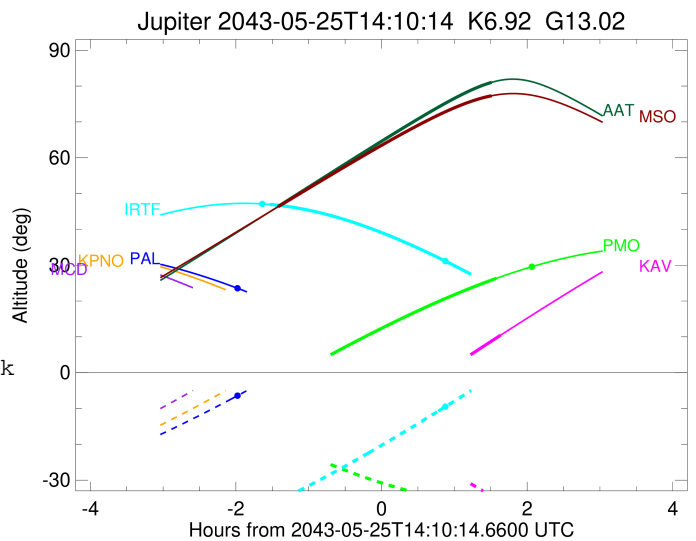

```
target                : Jupiter
target radius (km)   : 71492.00
C/A epoch            : 2043-05-25T14:13:25.610
Event type          : Pgt
                    : Jupiter occs: geocentric, topocentric
                    : Not a ringed target
Observer code       : AAT
Location            : Siding Spring (AAT)
Latitude (deg)      : -31.27703
E. Longitude (deg)  : 149.06608
Altitude (km)       : 1.164
Gaia source ID      : 4069584729615940864
2Mass ID (if available) : 18045033-2302238
ICRS Star Coord at Epoch: 18h 04m 50.34199s -23:02:23.99797s
RUWE (>1.4 is poor) : 1.17
K magnitude          : 6.919
G magnitude          : 13.025
RP magnitude         : 11.579
BP magnitude         : 15.850
DUPflag             : 0
Distance (au)       : 4.356
f0 (km)              : 0.00
g0 (km)              : 0.00
skyplane vel. (km/s) : -13.07
Sun-Target sep (deg) : 152.57
Sun-Moon sep (deg)  : 10.87
B (ring opening deg) : -2.43
PA of pole (deg)    : -1.36
Pole direction: RA (deg): 268.05667
Dec (deg): 64.49732
C/A sky separation ("): 3.096
C/A sky separation (km): 9779.8
NAIF SPICE kernels  : RAJobs_U111+rgf15.spk
URKALLv1.spk
naif0012.tls
nep097.bsp
nep101.bsp
sat4401.bsp
de440.bsp
earth_720101_070426.bpc
jup365.bsp
urall6.bsp
IAU_SATURN_for_RINGFIT.tpc
pck00010.tpc
earth_200101_990628_predict.bpc
uranus_ringframes_rfrench20220627_v1.tf
neptune_ringframes_rfrench20220702a_v1.tf
earth_flat_IAU.spk
```

x: target alt < 5.0 deg or sun > -5.0 deg

Target	I/E	UTC	alt	alt-sun	radius	lat-geo	lat-geodetic
Jupiter	I	2043-05-25T12:45:15.821	46.44	-70.32	71491.8	-8.21	-9.36
Jupiter	E	2043-05-25T15:41:04.114	81.04	-65.37	71491.9	-7.74	-8.84