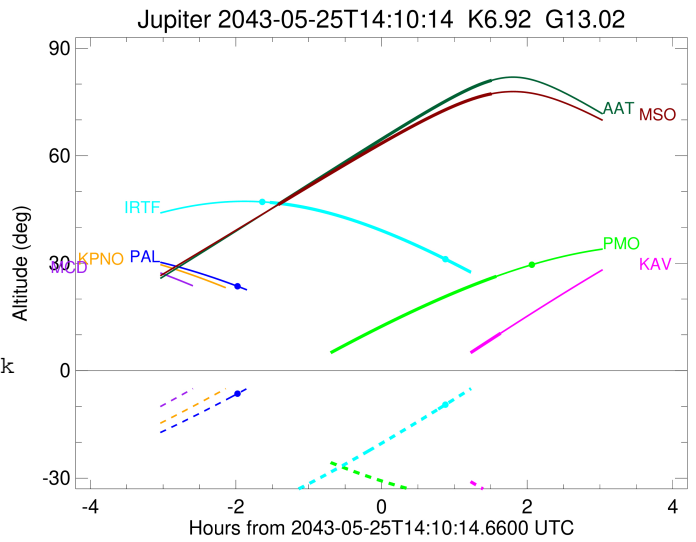

```
target                : Jupiter
target radius (km)   : 71492.00
C/A epoch             : 2043-05-25T14:18:14.240
Event type            : Pgt
: Jupiter occs: geocentric, topocentric
: Not a ringed target
Observer code         : KAV
Location              : Kavalur Observatory
Latitude (deg)        : 12.57556
E. Longitude (deg)    : 78.83167
Altitude (km)         : 0.722
Gaia source ID        : 4069584729615940864
2Mass ID (if available) : 18045033-2302238
ICRS Star Coord at Epoch: 18h 04m 50.34199s -23:02:23.99797s
RUWE (>1.4 is poor) : 1.17
K magnitude           : 6.919
G magnitude           : 13.025
RP magnitude          : 11.579
BP magnitude          : 15.850
DUPflag              : 0
Distance (au)         : 4.356
f0 (km)               : 0.00
g0 (km)               : 0.00
skyplane vel. (km/s) : -13.07
Sun-Target sep (deg)  : 152.57
Sun-Moon sep (deg)    : 10.39
B (ring opening deg) : -2.43
PA of pole (deg)      : -1.36
Pole direction: RA (deg): 268.05667
Dec (deg): 64.49732
C/A sky separation (") : 2.380
C/A sky separation (km) : 7517.6
NAIF SPICE kernels   : RAJobs_U111+rgf15.spk
URKALLv1.spk
naif0012.tls
nep097.bsp
nep101.bsp
sat4401.bsp
de440.bsp
earth_720101_070426.bpc
jup365.bsp
urall6.bsp
IAU_SATURN_for_RINGFIT.tpc
pck00010.tpc
earth_200101_990628_predict.bpc
uranus_ringframes_rfrench20220627_v1.tf
neptune_ringframes_rfrench20220702a_v1.tf
earth_flat_IAU.spk
```

x: target alt < 5.0 deg or sun > -5.0 deg

Target	I/E	UTC	alt	alt-sun	radius	lat-geo	lat-geodetic
Jupiter	I	2043-05-25T12:46:41.094	-30.75x	3.28x	71491.9	-6.78	-7.74
Jupiter	E	2043-05-25T15:48:26.780	10.46	-35.87	71491.9	-5.29	-6.04