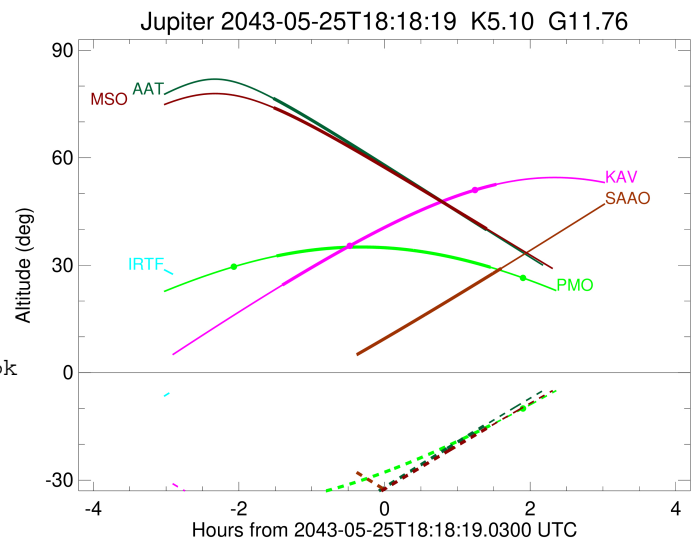

```
target                : Jupiter
target radius (km)   : 71492.00
C/A epoch            : 2043-05-25T18:25:27.000
Event type          : Pgt
                    : Jupiter occs: geocentric, topocentric
                    : Not a ringed target
Observer code       : SAAO
Location            : So. Afr. Astro. Obs. (Sutherland)
Latitude (deg)      : -32.37953
E. Longitude (deg)  : 20.81070
Altitude (km)       : 1.768
Gaia source ID      : 4069584424693604736
2Mass ID (if available) : 18044587-2302251
ICRS Star Coord at Epoch: 18h 04m 45.87252s -23:02:25.38066s
RUWE (>1.4 is poor) : 1.04
K magnitude          : 5.102
G magnitude          : 11.764
RP magnitude         : 10.161
BP magnitude         : 15.371
DUPflag             : 0
Distance (au)       : 4.354
f0 (km)             : 0.00
g0 (km)             : 0.00
skyplane vel. (km/s) : -13.12
Sun-Target sep (deg) : 152.75
Sun-Moon sep (deg)  : 8.47
B (ring opening deg) : -2.43
PA of pole (deg)    : -1.35
Pole direction: RA (deg): 268.05667
Dec (deg): 64.49732
C/A sky separation (") : 3.663
C/A sky separation (km) : 11569.1
NAIF SPICE kernels  : RAJobs_U111+rgf15.spk
URKALLv1.spk
naif0012.tls
nep097.bsp
nep101.bsp
sat4401.bsp
de440.bsp
earth_720101_070426.bpc
jup365.bsp
urall6.bsp
IAU_SATURN_for_RINGFIT.tpc
pck00010.tpc
earth_200101_990628_predict.bpc
uranus_ringframes_rfrench20220627_v1.tf
neptune_ringframes_rfrench20220702a_v1.tf
earth_flat_IAU.spk
```

x: target alt < 5.0 deg or sun > -5.0 deg

Target	I/E	UTC	alt	alt-sun	radius	lat-geo	lat-geodetic
Jupiter	I	2043-05-25T16:55:12.479	-6.24x	-15.38	71491.8	-9.96	-11.35
Jupiter	E	2043-05-25T19:54:32.771	29.12	-52.96	71491.8	-8.68	-9.90