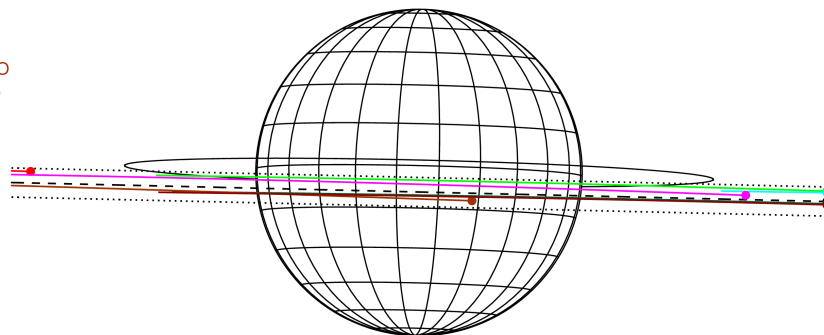

Earth
PIC
PMO
IRTF
KAV
AAT
SAAO
MSO