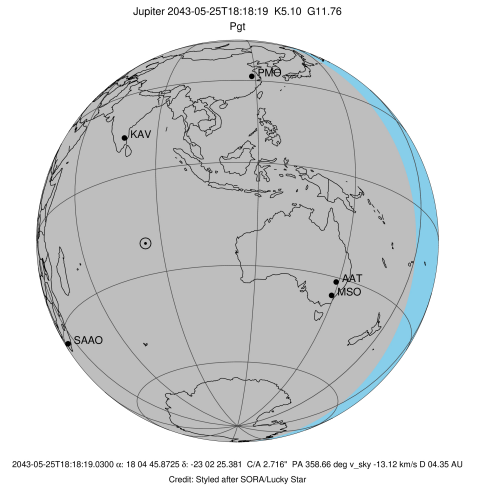

```
target                : Jupiter
target radius (km)   : 71492.00
C/A epoch            : 2043-05-25T18:25:27.000
Event type          : Pgt
                    : Jupiter occs: geocentric, topocentric
                    : Not a ringed target
Observer code       : SAAO
Location            : So. Afr. Astro. Obs. (Sutherland)
Latitude (deg)      : -32.37953
E. Longitude (deg)  : 20.81070
Altitude (km)       : 1.768
Gaia source ID      : 4069584424693604736
2Mass ID (if available) : 18044587-2302251
ICRS Star Coord at Epoch: 18h 04m 45.87252s -23:02:25.38066s
RUWE (>1.4 is poor) : 1.04
K magnitude          : 5.102
G magnitude          : 11.764
RP magnitude         : 10.161
BP magnitude         : 15.371
DUPflag             : 0
Distance (au)       : 4.354
f0 (km)             : 0.00
g0 (km)             : 0.00
skyplane vel. (km/s) : -13.12
Sun-Target sep (deg) : 152.75
Sun-Moon sep (deg)  : 8.47
B (ring opening deg) : -2.43
PA of pole (deg)    : -1.35
Pole direction: RA (deg): 268.05667
Dec (deg): 64.49732
C/A sky separation (") : 3.663
C/A sky separation (km) : 11569.1
NAIF SPICE kernels  : RAJobs_U111+rgf15.spk
URKALLv1.spk
naif0012.tls
nep097.bsp
nep101.bsp
sat4401.bsp
de440.bsp
earth_720101_070426.bpc
jup365.bsp
urall6.bsp
IAU_SATURN_for_RINGFIT.tpc
pck00010.tpc
earth_200101_990628_predict.bpc
uranus_ringframes_rfrench20220627_v1.tf
neptune_ringframes_rfrench20220702a_v1.tf
earth_flat_IAU.spk
```

x: target alt < 5.0 deg or sun > -5.0 deg

Target	I/E	UTC	alt	alt-sun	radius	lat-geo	lat-geodetic
Jupiter	I	2043-05-25T16:55:12.479	-6.24x	-15.38	71491.8	-9.96	-11.35
Jupiter	E	2043-05-25T19:54:32.771	29.12	-52.96	71491.8	-8.68	-9.90