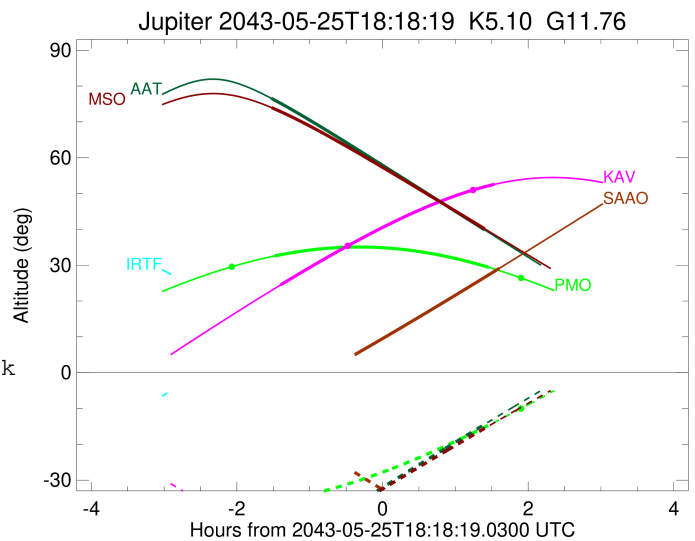

```
target                : Jupiter
target radius (km)   : 71492.00
C/A epoch            : 2043-05-25T18:14:34.870
Event type           : Pgt
: Jupiter occs: geocentric, topocentric
: Not a ringed target
Observer code        : MSO
Location             : Mt. Stromlo Observatory
Latitude (deg)       : -35.32000
E. Longitude (deg)   : 149.00833
Altitude (km)        : 0.770
Gaia source ID       : 4069584424693604736
2Mass ID (if available) : 18044587-2302251
ICRS Star Coord at Epoch: 18h 04m 45.87252s -23:02:25.38066s
RUWE (>1.4 is poor) : 1.04
K magnitude           : 5.102
G magnitude           : 11.764
RP magnitude         : 10.161
BP magnitude         : 15.371
DUPflag              : 0
Distance (au)        : 4.354
f0 (km)              : 0.00
g0 (km)              : 0.00
skyplane vel. (km/s) : -13.12
Sun-Target sep (deg) : 152.75
Sun-Moon sep (deg)   : 9.67
B (ring opening deg) : -2.43
PA of pole (deg)     : -1.35
Pole direction: RA (deg): 268.05667
Dec (deg): 64.49732
C/A sky separation ("): 3.264
C/A sky separation (km): 10308.1
NAIF SPICE kernels   : RAJobs_U111+rgf15.spk
URKALLv1.spk
naif0012.tls
nep097.bsp
nep101.bsp
sat4401.bsp
de440.bsp
earth_720101_070426.bpc
jup365.bsp
urall6.bsp
IAU_SATURN_for_RINGFIT.tpc
pck00010.tpc
earth_200101_990628_predict.bpc
uranus_ringframes_rfrench20220627_v1.tf
neptune_ringframes_rfrench20220702a_v1.tf
earth_flat_IAU.spk
```

x: target alt < 5.0 deg or sun > -5.0 deg

Target	I/E	UTC	alt	alt-sun	radius	lat-geo	lat-geodetic
Jupiter	I	2043-05-25T16:46:58.508	73.96	-51.08	71491.8	-7.98	-9.11
Jupiter	E	2043-05-25T19:42:38.162	40.13	-15.51	71491.8	-8.78	-10.01