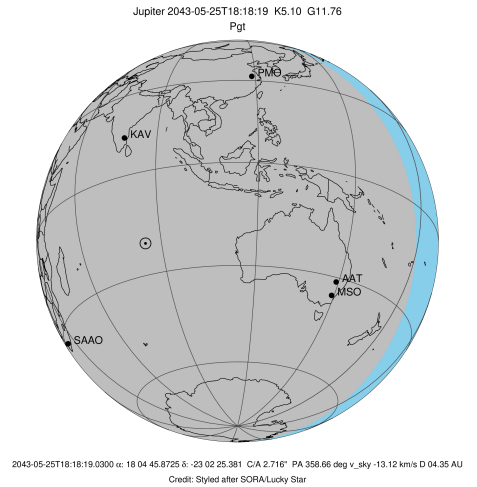

```
target                : Jupiter
target radius (km)   : 71492.00
C/A epoch            : 2043-05-25T18:14:34.870
Event type           : Pgt
: Jupiter occs: geocentric, topocentric
: Not a ringed target
Observer code        : MSO
Location             : Mt. Stromlo Observatory
Latitude (deg)       : -35.32000
E. Longitude (deg)   : 149.00833
Altitude (km)        : 0.770
Gaia source ID       : 4069584424693604736
2Mass ID (if available) : 18044587-2302251
ICRS Star Coord at Epoch: 18h 04m 45.87252s -23:02:25.38066s
RUWE (>1.4 is poor) : 1.04
K magnitude           : 5.102
G magnitude           : 11.764
RP magnitude         : 10.161
BP magnitude         : 15.371
DUPflag              : 0
Distance (au)        : 4.354
f0 (km)              : 0.00
g0 (km)              : 0.00
skyplane vel. (km/s) : -13.12
Sun-Target sep (deg) : 152.75
Sun-Moon sep (deg)   : 9.67
B (ring opening deg) : -2.43
PA of pole (deg)     : -1.35
Pole direction: RA (deg): 268.05667
Dec (deg): 64.49732
C/A sky separation ("): 3.264
C/A sky separation (km): 10308.1
NAIF SPICE kernels   : RAJobs_U111+rgf15.spk
URKALLv1.spk
naif0012.tls
nep097.bsp
nep101.bsp
sat4401.bsp
de440.bsp
earth_720101_070426.bpc
jup365.bsp
urall6.bsp
IAU_SATURN_for_RINGFIT.tpc
pck00010.tpc
earth_200101_990628_predict.bpc
uranus_ringframes_rfrench20220627_v1.tf
neptune_ringframes_rfrench20220702a_v1.tf
earth_flat_IAU.spk
```

x: target alt < 5.0 deg or sun > -5.0 deg

Target	I/E	UTC	alt	alt-sun	radius	lat-geo	lat-geodetic
Jupiter	I	2043-05-25T16:46:58.508	73.96	-51.08	71491.8	-7.98	-9.11
Jupiter	E	2043-05-25T19:42:38.162	40.13	-15.51	71491.8	-8.78	-10.01