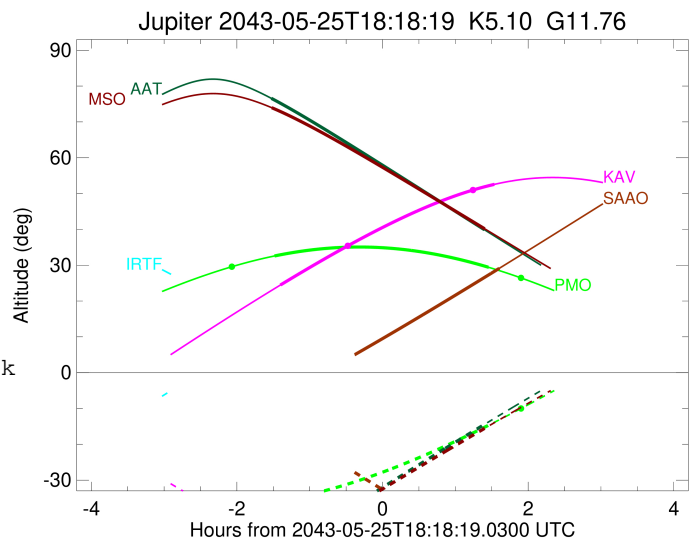

```
target                : Jupiter
target radius (km)   : 71492.00
C/A epoch            : 2043-05-25T18:22:40.630
Event type          : Pgt
                    : Jupiter occs: geocentric, topocentric
                    : Not a ringed target
Observer code       : KAV
Location            : Kavalur Observatory
Latitude (deg)      : 12.57556
E. Longitude (deg)  : 78.83167
Altitude (km)       : 0.722
Gaia source ID      : 4069584424693604736
2Mass ID (if available) : 18044587-2302251
ICRS Star Coord at Epoch: 18h 04m 45.87252s -23:02:25.38066s
RUWE (>1.4 is poor) : 1.04
K magnitude          : 5.102
G magnitude          : 11.764
RP magnitude         : 10.161
BP magnitude         : 15.371
DUPflag             : 0
Distance (au)       : 4.354
f0 (km)              : 0.00
g0 (km)              : 0.00
skyplane vel. (km/s) : -13.12
Sun-Target sep (deg) : 152.75
Sun-Moon sep (deg)  : 9.31
B (ring opening deg) : -2.43
PA of pole (deg)    : -1.35
Pole direction: RA (deg): 268.05667
Dec (deg): 64.49732
C/A sky separation (" ) : 1.633
C/A sky separation (km) : 5158.0
NAIF SPICE kernels  : RAJobs_U111+rgf15.spk
URKALLv1.spk
naif0012.tls
nep097.bsp
nep101.bsp
sat4401.bsp
de440.bsp
earth_720101_070426.bpc
jup365.bsp
urall6.bsp
IAU_SATURN_for_RINGFIT.tpc
pck00010.tpc
earth_200101_990628_predict.bpc
uranus_ringframes_rfrench20220627_v1.tf
neptune_ringframes_rfrench20220702a_v1.tf
earth_flat_IAU.spk
```

x: target alt < 5.0 deg or sun > -5.0 deg

Target	I/E	UTC	alt	alt-sun	radius	lat-geo	lat-geodetic
Jupiter	I	2043-05-25T16:54:13.003	24.47	-47.35	71491.9	-4.62	-5.28
Jupiter	E	2043-05-25T19:50:25.445	52.55	-52.45	71492.0	-3.91	-4.46