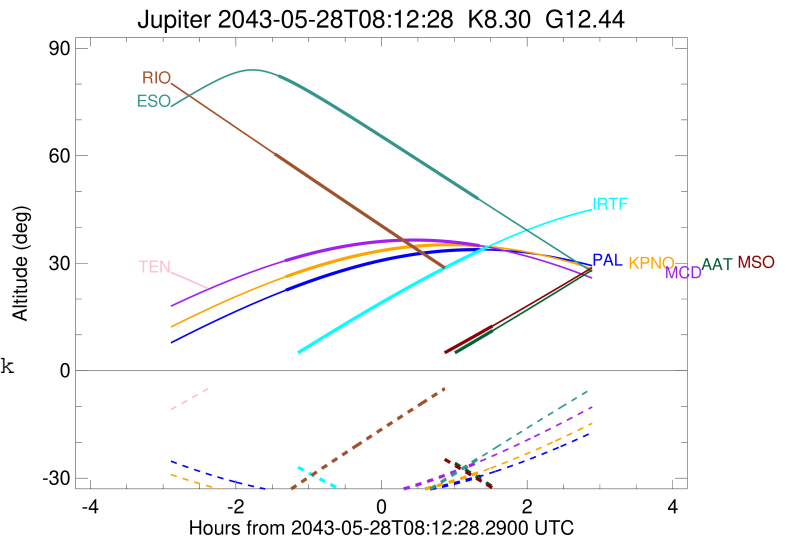

```
target                : Jupiter
target radius (km)   : 71492.00
C/A epoch            : 2043-05-28T08:18:12.550
Event type           : Pgt
: Jupiter occs: geocentric, topocentric
: Not a ringed target
Observer code        : IRTF
Location             : Mauna Kea/IRTF
Latitude (deg)       : 19.82622
E. Longitude (deg)   : 204.52800
Altitude (km)        : 4.168
Gaia source ID       : 4069259136733506048
2Mass ID (if available) : 18033707-2302380
ICRS Star Coord at Epoch: 18h 03m 37.07012s -23:02:38.25717s
RUWE (>1.4 is poor) : 0.81
K magnitude           : 8.299
G magnitude           : 12.444
RP magnitude         : 11.361
BP magnitude         : 13.671
DUPflag              : 0
Distance (au)        : 4.336
f0 (km)              : 0.00
g0 (km)              : 0.00
skyplane vel. (km/s) : -13.73
Sun-Target sep (deg) : 155.49
Sun-Moon sep (deg)   : 25.56
B (ring opening deg) : -2.43
PA of pole (deg)     : -1.23
Pole direction: RA (deg): 268.05667
Dec (deg): 64.49732
C/A sky separation ("): 6.646
C/A sky separation (km): 20897.0
NAIF SPICE kernels   : RAJobs_U111+rgf15.spk
URKALLv1.spk
naif0012.tls
nep097.bsp
nep101.bsp
sat4401.bsp
de440.bsp
earth_720101_070426.bpc
jup365.bsp
urall6.bsp
IAU_SATURN_for_RINGFIT.tpc
pck00010.tpc
earth_200101_990628_predict.bpc
uranus_ringframes_rfrench20220627_v1.tf
neptune_ringframes_rfrench20220702a_v1.tf
earth_flat_IAU.spk
```

x: target alt < 5.0 deg or sun > -5.0 deg

Target	I/E	UTC	alt	alt-sun	radius	lat-geo	lat-geodetic
Jupiter	I	2043-05-28T06:56:13.869	3.40x	-25.56	71491.4	16.36	18.55
Jupiter	E	2043-05-28T09:39:22.837	34.47	-47.69	71491.3	17.44	19.74