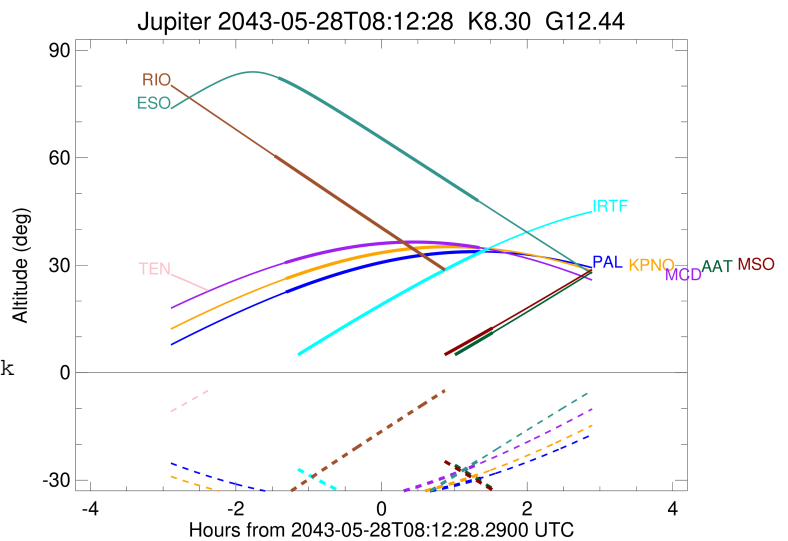

```
target                : Jupiter
target radius (km)   : 71492.00
C/A epoch            : 2043-05-28T08:13:50.220
Event type           : Pgt
: Jupiter occs: geocentric, topocentric
: Not a ringed target
Observer code        : KPNO
Location             : Kitt Peak Natl Obs
Latitude (deg)       : 31.96333
E. Longitude (deg)   : 248.40000
Altitude (km)        : 2.120
Gaia source ID       : 4069259136733506048
2Mass ID (if available) : 18033707-2302380
ICRS Star Coord at Epoch: 18h 03m 37.07012s -23:02:38.25717s
RUWE (>1.4 is poor) : 0.81
K magnitude          : 8.299
G magnitude          : 12.444
RP magnitude         : 11.361
BP magnitude         : 13.671
DUPflag             : 0
Distance (au)        : 4.336
f0 (km)              : 0.00
g0 (km)              : 0.00
skyplane vel. (km/s) : -13.73
Sun-Target sep (deg) : 155.49
Sun-Moon sep (deg)   : 25.23
B (ring opening deg) : -2.43
PA of pole (deg)     : -1.23
Pole direction: RA (deg): 268.05667
Dec (deg): 64.49732
C/A sky separation ("): 7.212
C/A sky separation (km): 22677.5
NAIF SPICE kernels   : RAJobs_U111+rgf15.spk
URKALLv1.spk
naif0012.tls
nep097.bsp
nep101.bsp
sat4401.bsp
de440.bsp
earth_720101_070426.bpc
jup365.bsp
urall6.bsp
IAU_SATURN_for_RINGFIT.tpc
pck00010.tpc
earth_200101_990628_predict.bpc
uranus_ringframes_rfrench20220627_v1.tf
neptune_ringframes_rfrench20220702a_v1.tf
earth_flat_IAU.spk
```

x: target alt < 5.0 deg or sun > -5.0 deg

Target	I/E	UTC	alt	alt-sun	radius	lat-geo	lat-geodetic
Jupiter	I	2043-05-28T06:53:35.306	26.23	-36.27	71491.2	18.27	20.67
Jupiter	E	2043-05-28T09:33:50.584	34.85	-28.29	71491.2	18.47	20.88