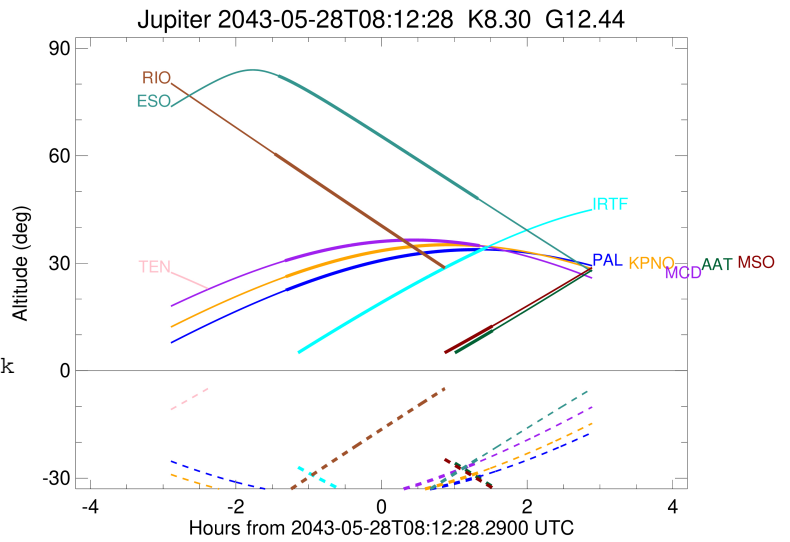

```
target                : Jupiter
target radius (km)   : 71492.00
C/A epoch             : 2043-05-28T08:13:03.240
Event type            : Pgt
: Jupiter occs: geocentric, topocentric
: Not a ringed target
Observer code         : MCD
Location              : McDonald Obs. 2.7m
Latitude (deg)       : 30.67158
E. Longitude (deg)   : 255.97844
Altitude (km)        : 2.075
Gaia source ID       : 4069259136733506048
2Mass ID (if available) : 18033707-2302380
ICRS Star Coord at Epoch: 18h 03m 37.07012s -23:02:38.25717s
RUWE (>1.4 is poor) : 0.81
K magnitude           : 8.299
G magnitude           : 12.444
RP magnitude          : 11.361
BP magnitude          : 13.671
DUPflag              : 0
Distance (au)        : 4.336
f0 (km)              : 0.00
g0 (km)              : 0.00
skyplane vel. (km/s) : -13.73
Sun-Target sep (deg) : 155.49
Sun-Moon sep (deg)   : 25.15
B (ring opening deg) : -2.43
PA of pole (deg)     : -1.23
Pole direction: RA (deg): 268.05667
Dec (deg): 64.49732
C/A sky separation ("): 7.195
C/A sky separation (km): 22624.7
NAIF SPICE kernels   : RAJobs_U111+rgf15.spk
URKALLv1.spk
naif0012.tls
nep097.bsp
nep101.bsp
sat4401.bsp
de440.bsp
earth_720101_070426.bpc
jup365.bsp
urall6.bsp
IAU_SATURN_for_RINGFIT.tpc
pck00010.tpc
earth_200101_990628_predict.bpc
uranus_ringframes_rfrench20220627_v1.tf
neptune_ringframes_rfrench20220702a_v1.tf
earth_flat_IAU.spk
```

x: target alt < 5.0 deg or sun > -5.0 deg

Target	I/E	UTC	alt	alt-sun	radius	lat-geo	lat-geodetic
Jupiter	I	2043-05-28T06:52:54.511	30.67	-38.04	71491.2	18.30	20.70
Jupiter	E	2043-05-28T09:33:03.206	34.90	-25.41	71491.2	18.34	20.74