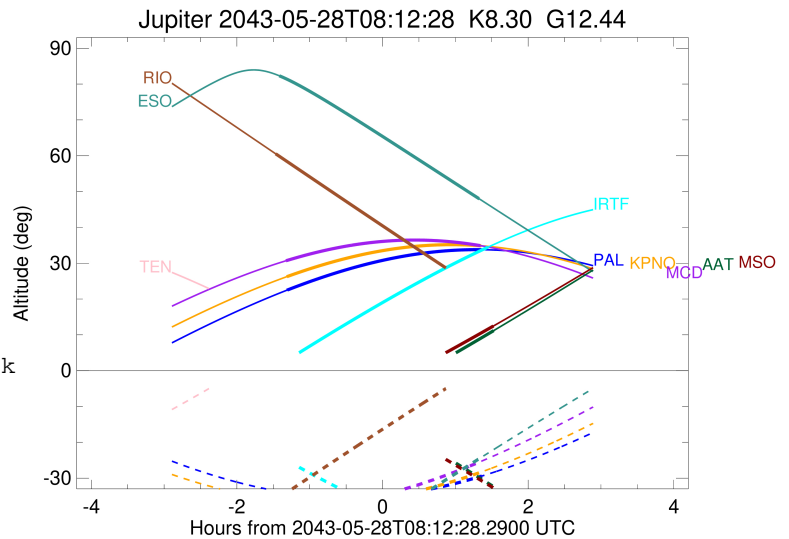

```
target                : Jupiter
target radius (km)   : 71492.00
C/A epoch            : 2043-05-28T08:07:01.340
Event type           : Pgt
: Jupiter occs: geocentric, topocentric
: Not a ringed target
Observer code        : RIO
Location             : Rio de Janeiro
Latitude (deg)       : -22.89506
E. Longitude (deg)   : 316.77708
Altitude (km)        : 0.033
Gaia source ID       : 4069259136733506048
2Mass ID (if available) : 18033707-2302380
ICRS Star Coord at Epoch: 18h 03m 37.07012s -23:02:38.25717s
RUWE (>1.4 is poor) : 0.81
K magnitude          : 8.299
G magnitude          : 12.444
RP magnitude         : 11.361
BP magnitude         : 13.671
DUPflag             : 0
Distance (au)        : 4.336
f0 (km)              : 0.00
g0 (km)              : 0.00
skyplane vel. (km/s) : -13.73
Sun-Target sep (deg) : 155.49
Sun-Moon sep (deg)   : 24.30
B (ring opening deg) : -2.43
PA of pole (deg)     : -1.23
Pole direction: RA (deg): 268.05667
Dec (deg): 64.49732
C/A sky separation ("): 5.247
C/A sky separation (km): 16500.4
NAIF SPICE kernels   : RAJobs_U111+rgf15.spk
URKALLv1.spk
naif0012.tls
nep097.bsp
nep101.bsp
sat4401.bsp
de440.bsp
earth_720101_070426.bpc
jup365.bsp
urall6.bsp
IAU_SATURN_for_RINGFIT.tpc
pck00010.tpc
earth_200101_990628_predict.bpc
uranus_ringframes_rfrench20220627_v1.tf
neptune_ringframes_rfrench20220702a_v1.tf
earth_flat_IAU.spk
```

x: target alt < 5.0 deg or sun > -5.0 deg

Target	I/E	UTC	alt	alt-sun	radius	lat-geo	lat-geodetic
Jupiter	I	2043-05-28T06:44:25.214	60.54	-36.08	71491.5	13.83	15.72
Jupiter	E	2043-05-28T09:30:16.563	22.98	0.45x	71491.6	12.69	14.43