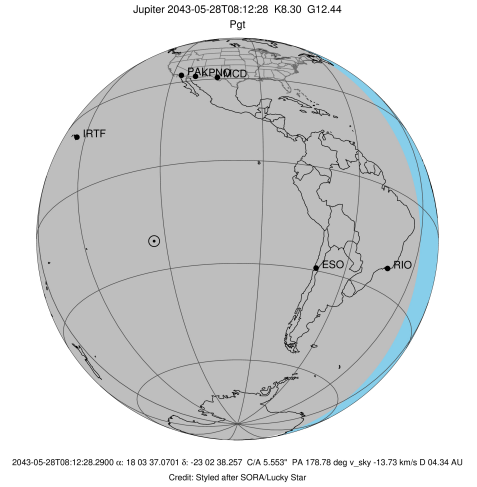

```
target                : Jupiter
target radius (km)   : 71492.00
C/A epoch             : 2043-05-28T08:13:03.240
Event type            : Pgt
: Jupiter occs: geocentric, topocentric
: Not a ringed target
Observer code         : MCD
Location              : McDonald Obs. 2.7m
Latitude (deg)       : 30.67158
E. Longitude (deg)   : 255.97844
Altitude (km)        : 2.075
Gaia source ID       : 4069259136733506048
2Mass ID (if available) : 18033707-2302380
ICRS Star Coord at Epoch: 18h 03m 37.07012s -23:02:38.25717s
RUWE (>1.4 is poor) : 0.81
K magnitude           : 8.299
G magnitude           : 12.444
RP magnitude          : 11.361
BP magnitude          : 13.671
DUPflag              : 0
Distance (au)        : 4.336
f0 (km)              : 0.00
g0 (km)              : 0.00
skyplane vel. (km/s) : -13.73
Sun-Target sep (deg) : 155.49
Sun-Moon sep (deg)   : 25.15
B (ring opening deg) : -2.43
PA of pole (deg)     : -1.23
Pole direction: RA (deg): 268.05667
Dec (deg): 64.49732
C/A sky separation ("): 7.195
C/A sky separation (km): 22624.7
NAIF SPICE kernels   : RAJobs_U111+rgf15.spk
URKALLv1.spk
naif0012.tls
nep097.bsp
nep101.bsp
sat4401.bsp
de440.bsp
earth_720101_070426.bpc
jup365.bsp
urall6.bsp
IAU_SATURN_for_RINGFIT.tpc
pck00010.tpc
earth_200101_990628_predict.bpc
uranus_ringframes_rfrench20220627_v1.tf
neptune_ringframes_rfrench20220702a_v1.tf
earth_flat_IAU.spk
```

x: target alt < 5.0 deg or sun > -5.0 deg

Target	I/E	UTC	alt	alt-sun	radius	lat-geo	lat-geodetic
Jupiter	I	2043-05-28T06:52:54.511	30.67	-38.04	71491.2	18.30	20.70
Jupiter	E	2043-05-28T09:33:03.206	34.90	-25.41	71491.2	18.34	20.74