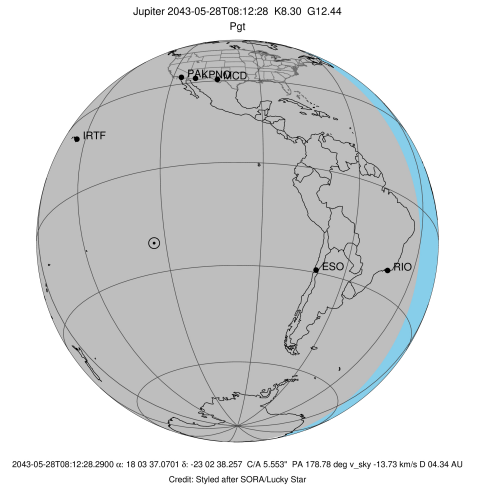

```
target                : Jupiter
target radius (km)   : 71492.00
C/A epoch            : 2043-05-28T08:07:01.340
Event type           : Pgt
: Jupiter occs: geocentric, topocentric
: Not a ringed target
Observer code        : RIO
Location             : Rio de Janeiro
Latitude (deg)       : -22.89506
E. Longitude (deg)   : 316.77708
Altitude (km)        : 0.033
Gaia source ID       : 4069259136733506048
2Mass ID (if available) : 18033707-2302380
ICRS Star Coord at Epoch: 18h 03m 37.07012s -23:02:38.25717s
RUWE (>1.4 is poor) : 0.81
K magnitude          : 8.299
G magnitude          : 12.444
RP magnitude         : 11.361
BP magnitude         : 13.671
DUPflag             : 0
Distance (au)        : 4.336
f0 (km)              : 0.00
g0 (km)              : 0.00
skyplane vel. (km/s) : -13.73
Sun-Target sep (deg) : 155.49
Sun-Moon sep (deg)   : 24.30
B (ring opening deg) : -2.43
PA of pole (deg)     : -1.23
Pole direction: RA (deg): 268.05667
Dec (deg): 64.49732
C/A sky separation ("): 5.247
C/A sky separation (km): 16500.4
NAIF SPICE kernels   : RAJobs_U111+rgf15.spk
URKALLv1.spk
naif0012.tls
nep097.bsp
nep101.bsp
sat4401.bsp
de440.bsp
earth_720101_070426.bpc
jup365.bsp
urall6.bsp
IAU_SATURN_for_RINGFIT.tpc
pck00010.tpc
earth_200101_990628_predict.bpc
uranus_ringframes_rfrench20220627_v1.tf
neptune_ringframes_rfrench20220702a_v1.tf
earth_flat_IAU.spk
```

x: target alt < 5.0 deg or sun > -5.0 deg

Target	I/E	UTC	alt	alt-sun	radius	lat-geo	lat-geodetic
Jupiter	I	2043-05-28T06:44:25.214	60.54	-36.08	71491.5	13.83	15.72
Jupiter	E	2043-05-28T09:30:16.563	22.98	0.45x	71491.6	12.69	14.43