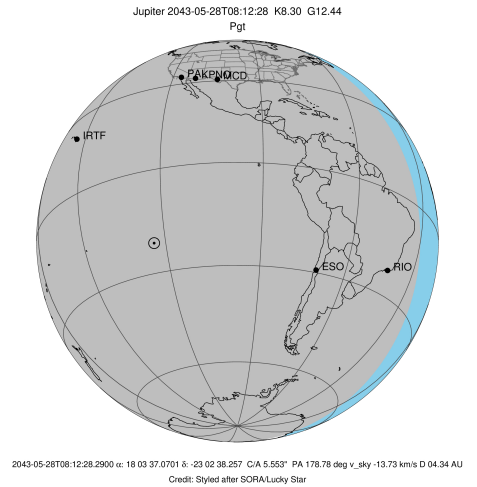

```
target                : Jupiter
target radius (km)   : 71492.00
C/A epoch            : 2043-05-28T08:18:32.630
Event type           : Pgt
: Jupiter occs: geocentric, topocentric
: Not a ringed target
Observer code        : AAT
Location             : Siding Spring (AAT)
Latitude (deg)       : -31.27703
E. Longitude (deg)   : 149.06608
Altitude (km)        : 1.164
Gaia source ID       : 4069259136733506048
2Mass ID (if available) : 18033707-2302380
ICRS Star Coord at Epoch: 18h 03m 37.07012s -23:02:38.25717s
RUWE (>1.4 is poor) : 0.81
K magnitude          : 8.299
G magnitude           : 12.444
RP magnitude         : 11.361
BP magnitude         : 13.671
DUPflag             : 0
Distance (au)        : 4.336
f0 (km)              : 0.00
g0 (km)              : 0.00
skyplane vel. (km/s) : -13.73
Sun-Target sep (deg) : 155.49
Sun-Moon sep (deg)   : 25.20
B (ring opening deg) : -2.43
PA of pole (deg)     : -1.23
Pole direction: RA (deg): 268.05667
Dec (deg): 64.49732
C/A sky separation ("): 4.388
C/A sky separation (km): 13797.2
NAIF SPICE kernels   : RAJobs_U111+rgf15.spk
URKALLv1.spk
naif0012.tls
nep097.bsp
nep101.bsp
sat4401.bsp
de440.bsp
earth_720101_070426.bpc
jup365.bsp
urall6.bsp
IAU_SATURN_for_RINGFIT.tpc
pck00010.tpc
earth_200101_990628_predict.bpc
uranus_ringframes_rfrench20220627_v1.tf
neptune_ringframes_rfrench20220702a_v1.tf
earth_flat_IAU.spk
```

x: target alt < 5.0 deg or sun > -5.0 deg

Target	I/E	UTC	alt	alt-sun	radius	lat-geo	lat-geodetic
Jupiter	I	2043-05-28T06:52:04.515	-20.03x	2.69x	71491.7	10.55	12.02
Jupiter	E	2043-05-28T09:44:04.322	11.17	-32.39	71491.7	11.75	13.37