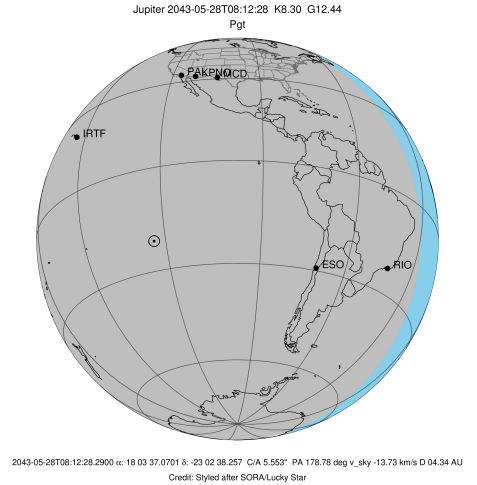

```
target                : Jupiter
target radius (km)   : 71492.00
C/A epoch            : 2043-05-28T08:18:17.040
Event type           : Pgt
: Jupiter occs: geocentric, topocentric
: Not a ringed target
Observer code        : MSO
Location             : Mt. Stromlo Observatory
Latitude (deg)       : -35.32000
E. Longitude (deg)   : 149.00833
Altitude (km)        : 0.770
Gaia source ID       : 4069259136733506048
2Mass ID (if available) : 18033707-2302380
ICRS Star Coord at Epoch: 18h 03m 37.07012s -23:02:38.25717s
RUWE (>1.4 is poor) : 0.81
K magnitude          : 8.299
G magnitude           : 12.444
RP magnitude         : 11.361
BP magnitude         : 13.671
DUPflag             : 0
Distance (au)        : 4.336
f0 (km)              : 0.00
g0 (km)              : 0.00
skyplane vel. (km/s) : -13.73
Sun-Target sep (deg) : 155.49
Sun-Moon sep (deg)   : 25.17
B (ring opening deg) : -2.43
PA of pole (deg)     : -1.23
Pole direction: RA (deg): 268.05667
Dec (deg): 64.49732
C/A sky separation ("): 4.286
C/A sky separation (km): 13478.7
NAIF SPICE kernels   : RAJobs_U111+rgf15.spk
URKALLv1.spk
naif0012.tls
nep097.bsp
nep101.bsp
sat4401.bsp
de440.bsp
earth_720101_070426.bpc
jup365.bsp
urall6.bsp
IAU_SATURN_for_RINGFIT.tpc
pck00010.tpc
earth_200101_990628_predict.bpc
uranus_ringframes_rfrench20220627_v1.tf
neptune_ringframes_rfrench20220702a_v1.tf
earth_flat_IAU.spk
```

x: target alt < 5.0 deg or sun > -5.0 deg

Target	I/E	UTC	alt	alt-sun	radius	lat-geo	lat-geodetic
Jupiter	I	2043-05-28T06:51:47.644	-17.23x	0.94x	71491.7	10.32	11.76
Jupiter	E	2043-05-28T09:43:52.339	12.46	-32.71	71491.7	11.46	13.05