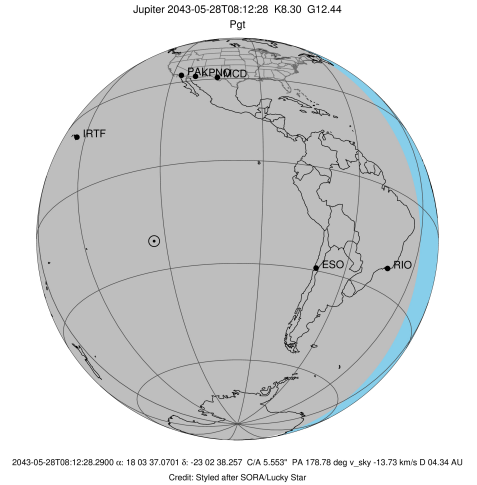

```
target                : Jupiter
target radius (km)   : 71492.00
C/A epoch            : 2043-05-28T08:18:12.550
Event type           : Pgt
: Jupiter occs: geocentric, topocentric
: Not a ringed target
Observer code        : IRTF
Location             : Mauna Kea/IRTF
Latitude (deg)       : 19.82622
E. Longitude (deg)   : 204.52800
Altitude (km)        : 4.168
Gaia source ID       : 4069259136733506048
2Mass ID (if available) : 18033707-2302380
ICRS Star Coord at Epoch: 18h 03m 37.07012s -23:02:38.25717s
RUWE (>1.4 is poor) : 0.81
K magnitude           : 8.299
G magnitude           : 12.444
RP magnitude         : 11.361
BP magnitude         : 13.671
DUPflag              : 0
Distance (au)        : 4.336
f0 (km)              : 0.00
g0 (km)              : 0.00
skyplane vel. (km/s) : -13.73
Sun-Target sep (deg) : 155.49
Sun-Moon sep (deg)   : 25.56
B (ring opening deg) : -2.43
PA of pole (deg)     : -1.23
Pole direction: RA (deg): 268.05667
Dec (deg): 64.49732
C/A sky separation ("): 6.646
C/A sky separation (km): 20897.0
NAIF SPICE kernels   : RAJobs_U111+rgf15.spk
URKALLv1.spk
naif0012.tls
nep097.bsp
nep101.bsp
sat4401.bsp
de440.bsp
earth_720101_070426.bpc
jup365.bsp
urall6.bsp
IAU_SATURN_for_RINGFIT.tpc
pck00010.tpc
earth_200101_990628_predict.bpc
uranus_ringframes_rfrench20220627_v1.tf
neptune_ringframes_rfrench20220702a_v1.tf
earth_flat_IAU.spk
```

x: target alt < 5.0 deg or sun > -5.0 deg

Target	I/E	UTC	alt	alt-sun	radius	lat-geo	lat-geodetic
Jupiter	I	2043-05-28T06:56:13.869	3.40x	-25.56	71491.4	16.36	18.55
Jupiter	E	2043-05-28T09:39:22.837	34.47	-47.69	71491.3	17.44	19.74