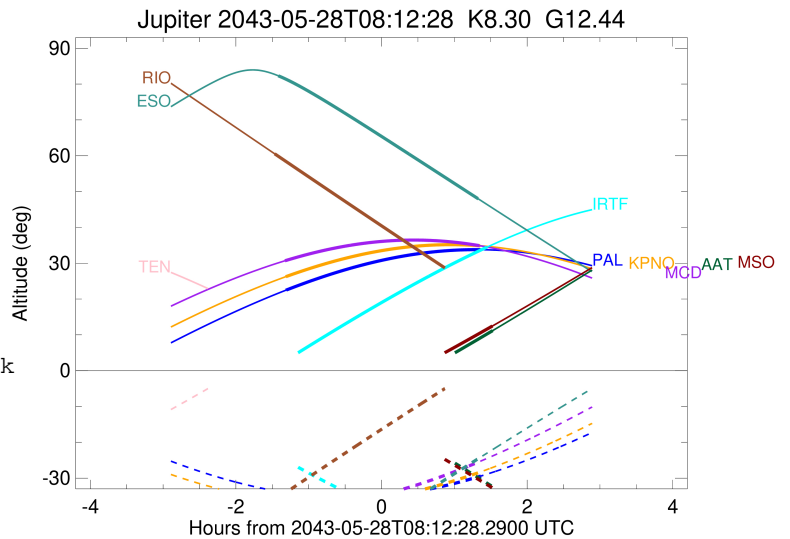

```
target                : Jupiter
target radius (km)   : 71492.00
C/A epoch            : 2043-05-28T08:18:32.630
Event type           : Pgt
: Jupiter occs: geocentric, topocentric
: Not a ringed target
Observer code        : AAT
Location             : Siding Spring (AAT)
Latitude (deg)       : -31.27703
E. Longitude (deg)   : 149.06608
Altitude (km)        : 1.164
Gaia source ID       : 4069259136733506048
2Mass ID (if available) : 18033707-2302380
ICRS Star Coord at Epoch: 18h 03m 37.07012s -23:02:38.25717s
RUWE (>1.4 is poor) : 0.81
K magnitude          : 8.299
G magnitude           : 12.444
RP magnitude         : 11.361
BP magnitude         : 13.671
DUPflag             : 0
Distance (au)        : 4.336
f0 (km)              : 0.00
g0 (km)              : 0.00
skyplane vel. (km/s) : -13.73
Sun-Target sep (deg) : 155.49
Sun-Moon sep (deg)   : 25.20
B (ring opening deg) : -2.43
PA of pole (deg)     : -1.23
Pole direction: RA (deg): 268.05667
Dec (deg): 64.49732
C/A sky separation ("): 4.388
C/A sky separation (km): 13797.2
NAIF SPICE kernels   : RAJobs_U111+rgf15.spk
URKALLv1.spk
naif0012.tls
nep097.bsp
nep101.bsp
sat4401.bsp
de440.bsp
earth_720101_070426.bpc
jup365.bsp
urall6.bsp
IAU_SATURN_for_RINGFIT.tpc
pck00010.tpc
earth_200101_990628_predict.bpc
uranus_ringframes_rfrench20220627_v1.tf
neptune_ringframes_rfrench20220702a_v1.tf
earth_flat_IAU.spk
```

x: target alt < 5.0 deg or sun > -5.0 deg

Target	I/E	UTC	alt	alt-sun	radius	lat-geo	lat-geodetic
Jupiter	I	2043-05-28T06:52:04.515	-20.03x	2.69x	71491.7	10.55	12.02
Jupiter	E	2043-05-28T09:44:04.322	11.17	-32.39	71491.7	11.75	13.37