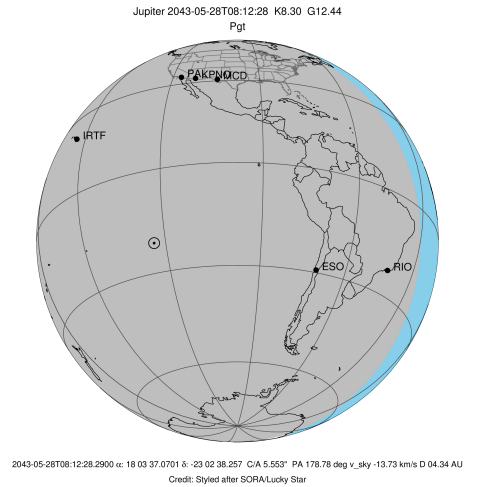

```
target                : Jupiter
target radius (km)   : 71492.00
C/A epoch            : 2043-05-28T08:13:50.220
Event type           : Pgt
: Jupiter occs: geocentric, topocentric
: Not a ringed target
Observer code        : KPNO
Location             : Kitt Peak Natl Obs
Latitude (deg)       : 31.96333
E. Longitude (deg)   : 248.40000
Altitude (km)        : 2.120
Gaia source ID       : 4069259136733506048
2Mass ID (if available) : 18033707-2302380
ICRS Star Coord at Epoch: 18h 03m 37.07012s -23:02:38.25717s
RUWE (>1.4 is poor) : 0.81
K magnitude          : 8.299
G magnitude          : 12.444
RP magnitude         : 11.361
BP magnitude         : 13.671
DUPflag             : 0
Distance (au)        : 4.336
f0 (km)              : 0.00
g0 (km)              : 0.00
skyplane vel. (km/s) : -13.73
Sun-Target sep (deg) : 155.49
Sun-Moon sep (deg)   : 25.23
B (ring opening deg) : -2.43
PA of pole (deg)     : -1.23
Pole direction: RA (deg): 268.05667
Dec (deg): 64.49732
C/A sky separation ("): 7.212
C/A sky separation (km): 22677.5
NAIF SPICE kernels   : RAJobs_U111+rgf15.spk
URKALLv1.spk
naif0012.tls
nep097.bsp
nep101.bsp
sat4401.bsp
de440.bsp
earth_720101_070426.bpc
jup365.bsp
urall6.bsp
IAU_SATURN_for_RINGFIT.tpc
pck00010.tpc
earth_200101_990628_predict.bpc
uranus_ringframes_rfrench20220627_v1.tf
neptune_ringframes_rfrench20220702a_v1.tf
earth_flat_IAU.spk
```

x: target alt < 5.0 deg or sun > -5.0 deg

Target	I/E	UTC	alt	alt-sun	radius	lat-geo	lat-geodetic
Jupiter	I	2043-05-28T06:53:35.306	26.23	-36.27	71491.2	18.27	20.67
Jupiter	E	2043-05-28T09:33:50.584	34.85	-28.29	71491.2	18.47	20.88