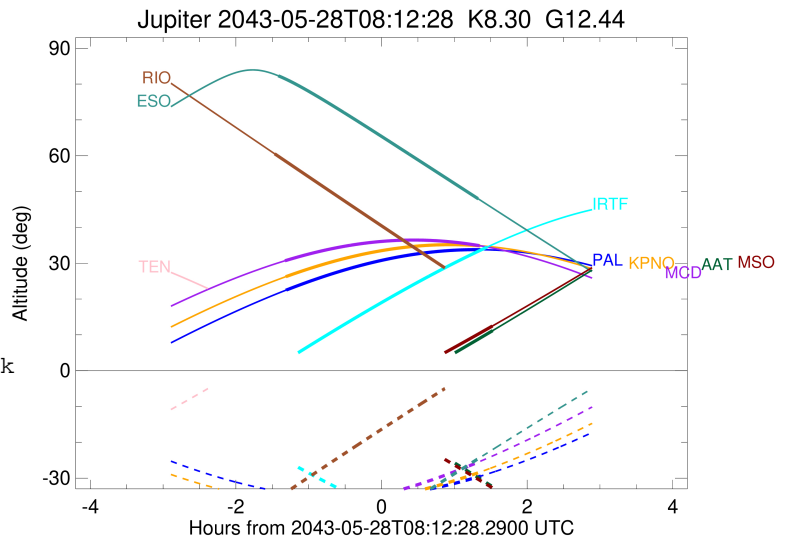

```
target                : Jupiter
target radius (km)   : 71492.00
C/A epoch            : 2043-05-28T08:18:17.040
Event type           : Pgt
: Jupiter occs: geocentric, topocentric
: Not a ringed target
Observer code        : MSO
Location             : Mt. Stromlo Observatory
Latitude (deg)       : -35.32000
E. Longitude (deg)   : 149.00833
Altitude (km)        : 0.770
Gaia source ID       : 4069259136733506048
2Mass ID (if available) : 18033707-2302380
ICRS Star Coord at Epoch: 18h 03m 37.07012s -23:02:38.25717s
RUWE (>1.4 is poor) : 0.81
K magnitude          : 8.299
G magnitude           : 12.444
RP magnitude         : 11.361
BP magnitude         : 13.671
DUPflag             : 0
Distance (au)        : 4.336
f0 (km)              : 0.00
g0 (km)              : 0.00
skyplane vel. (km/s) : -13.73
Sun-Target sep (deg) : 155.49
Sun-Moon sep (deg)   : 25.17
B (ring opening deg) : -2.43
PA of pole (deg)     : -1.23
Pole direction: RA (deg): 268.05667
Dec (deg): 64.49732
C/A sky separation ("): 4.286
C/A sky separation (km): 13478.7
NAIF SPICE kernels   : RAJobs_U111+rgf15.spk
URKALLv1.spk
naif0012.tls
nep097.bsp
nep101.bsp
sat4401.bsp
de440.bsp
earth_720101_070426.bpc
jup365.bsp
urall6.bsp
IAU_SATURN_for_RINGFIT.tpc
pck00010.tpc
earth_200101_990628_predict.bpc
uranus_ringframes_rfrench20220627_v1.tf
neptune_ringframes_rfrench20220702a_v1.tf
earth_flat_IAU.spk
```

x: target alt < 5.0 deg or sun > -5.0 deg

Target	I/E	UTC	alt	alt-sun	radius	lat-geo	lat-geodetic
Jupiter	I	2043-05-28T06:51:47.644	-17.23x	0.94x	71491.7	10.32	11.76
Jupiter	E	2043-05-28T09:43:52.339	12.46	-32.71	71491.7	11.46	13.05