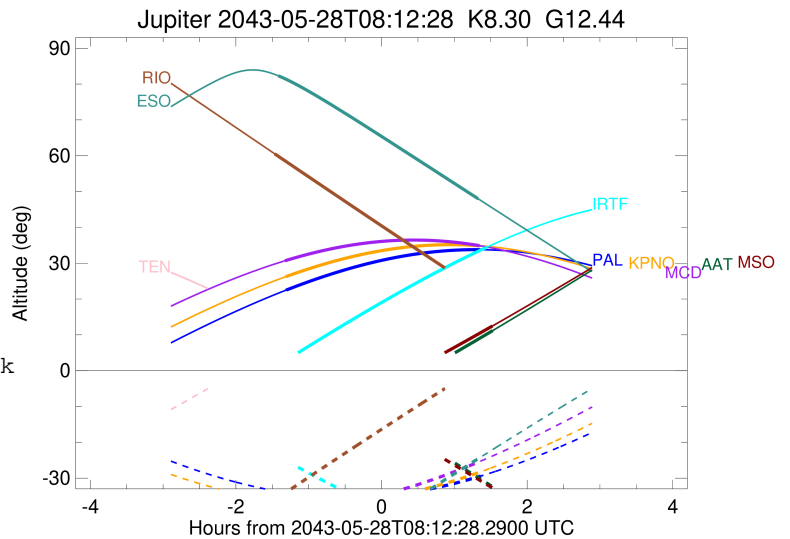

```
target                : Jupiter
target radius (km)   : 71492.00
C/A epoch             : 2043-05-28T08:09:39.520
Event type            : Pgt
: Jupiter occs: geocentric, topocentric
: Not a ringed target
Observer code         : ESO
Location              : European Southern Obs. (3.6m)
Latitude (deg)        : -29.26097
E. Longitude (deg)    : 289.26831
Altitude (km)         : 2.400
Gaia source ID        : 4069259136733506048
2Mass ID (if available) : 18033707-2302380
ICRS Star Coord at Epoch: 18h 03m 37.07012s -23:02:38.25717s
RUWE (>1.4 is poor) : 0.81
K magnitude           : 8.299
G magnitude           : 12.444
RP magnitude          : 11.361
BP magnitude          : 13.671
DUPflag              : 0
Distance (au)         : 4.336
f0 (km)               : 0.00
g0 (km)               : 0.00
skyplane vel. (km/s) : -13.73
Sun-Target sep (deg) : 155.49
Sun-Moon sep (deg)   : 24.70
B (ring opening deg) : -2.43
PA of pole (deg)     : -1.23
Pole direction: RA (deg): 268.05667
Dec (deg): 64.49732
C/A sky separation ("): 5.261
C/A sky separation (km): 16542.9
NAIF SPICE kernels   : RAJobs_U111+rgf15.spk
URKALLv1.spk
naif0012.tls
nep097.bsp
nep101.bsp
sat4401.bsp
de440.bsp
earth_720101_070426.bpc
jup365.bsp
urall6.bsp
IAU_SATURN_for_RINGFIT.tpc
pck00010.tpc
earth_200101_990628_predict.bpc
uranus_ringframes_rfrench20220627_v1.tf
neptune_ringframes_rfrench20220702a_v1.tf
earth_flat_IAU.spk
```

x: target alt < 5.0 deg or sun > -5.0 deg

Target	I/E	UTC	alt	alt-sun	radius	lat-geo	lat-geodetic
Jupiter	I	2043-05-28T06:47:30.310	82.29	-60.31	71491.6	13.59	15.44
Jupiter	E	2043-05-28T09:32:06.882	47.98	-24.58	71491.6	12.94	14.71