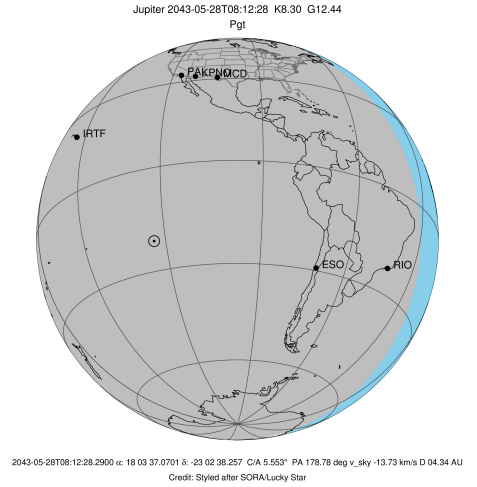

```
target                : Jupiter
target radius (km)   : 71492.00
C/A epoch             : 2043-05-28T08:09:39.520
Event type            : Pgt
: Jupiter occs: geocentric, topocentric
: Not a ringed target
Observer code         : ESO
Location              : European Southern Obs. (3.6m)
Latitude (deg)        : -29.26097
E. Longitude (deg)    : 289.26831
Altitude (km)         : 2.400
Gaia source ID        : 4069259136733506048
2Mass ID (if available) : 18033707-2302380
ICRS Star Coord at Epoch: 18h 03m 37.07012s -23:02:38.25717s
RUWE (>1.4 is poor) : 0.81
K magnitude           : 8.299
G magnitude           : 12.444
RP magnitude          : 11.361
BP magnitude          : 13.671
DUPflag              : 0
Distance (au)         : 4.336
f0 (km)               : 0.00
g0 (km)               : 0.00
skyplane vel. (km/s) : -13.73
Sun-Target sep (deg) : 155.49
Sun-Moon sep (deg)   : 24.70
B (ring opening deg) : -2.43
PA of pole (deg)     : -1.23
Pole direction: RA (deg): 268.05667
Dec (deg): 64.49732
C/A sky separation ("): 5.261
C/A sky separation (km): 16542.9
NAIF SPICE kernels   : RAJobs_U111+rgf15.spk
URKALLv1.spk
naif0012.tls
nep097.bsp
nep101.bsp
sat4401.bsp
de440.bsp
earth_720101_070426.bpc
jup365.bsp
urall6.bsp
IAU_SATURN_for_RINGFIT.tpc
pck00010.tpc
earth_200101_990628_predict.bpc
uranus_ringframes_rfrench20220627_v1.tf
neptune_ringframes_rfrench20220702a_v1.tf
earth_flat_IAU.spk
```

x: target alt < 5.0 deg or sun > -5.0 deg

Target	I/E	UTC	alt	alt-sun	radius	lat-geo	lat-geodetic
Jupiter	I	2043-05-28T06:47:30.310	82.29	-60.31	71491.6	13.59	15.44
Jupiter	E	2043-05-28T09:32:06.882	47.98	-24.58	71491.6	12.94	14.71