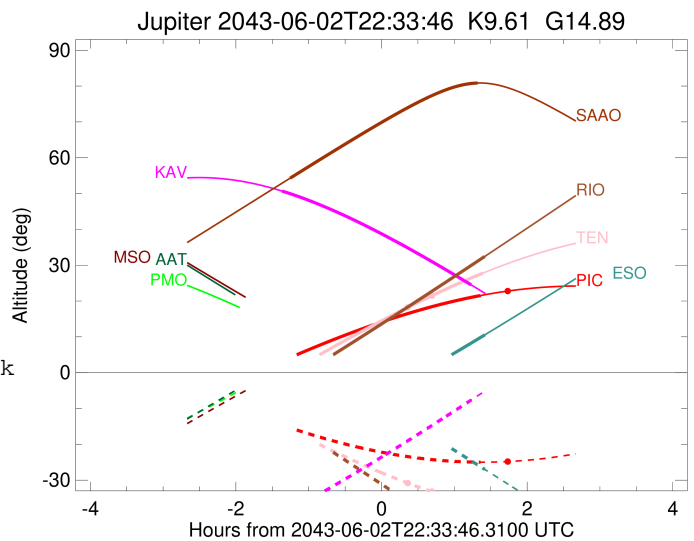

```
target                : Jupiter
target radius (km)   : 71492.00
C/A epoch            : 2043-06-02T22:40:29.510
Event type           : Pgt
: Jupiter occs: geocentric, topocentric
: Not a ringed target
Observer code        : RIO
Location             : Rio de Janeiro
Latitude (deg)       : -22.89506
E. Longitude (deg)   : 316.77708
Altitude (km)        : 0.033
Gaia source ID       : 4069434268322555904
2Mass ID (if available) : 18005674-2303288
ICRS Star Coord at Epoch: 18h 00m 56.74018s -23:03:28.87537s
RUWE (>1.4 is poor) : 0.92
K magnitude           : 9.611
G magnitude           : 14.890
RP magnitude         : 13.607
BP magnitude         : 16.754
DUPflag              : 0
Distance (au)        : 4.301
f0 (km)              : 0.00
g0 (km)              : 0.00
skyplane vel. (km/s) : -14.88
Sun-Target sep (deg) : 161.47
Sun-Moon sep (deg)   : 98.93
B (ring opening deg) : -2.43
PA of pole (deg)     : -0.94
Pole direction: RA (deg): 268.05668
Dec (deg): 64.49732
C/A sky separation ("): 3.685
C/A sky separation (km): 11495.6
NAIF SPICE kernels   : RAJobs_U111+rgf15.spk
URKALLv1.spk
naif0012.tls
nep097.bsp
nep101.bsp
sat4401.bsp
de440.bsp
earth_720101_070426.bpc
jup365.bsp
urall6.bsp
IAU_SATURN_for_RINGFIT.tpc
pck00010.tpc
earth_200101_990628_predict.bpc
uranus_ringframes_rfrench20220627_v1.tf
neptune_ringframes_rfrench20220702a_v1.tf
earth_flat_IAU.spk
```

x: target alt < 5.0 deg or sun > -5.0 deg

Target	I/E	UTC	alt	alt-sun	radius	lat-geo	lat-geodetic
Jupiter	I	2043-06-02T21:21:21.041	-1.86x	-15.04	71491.8	-9.91	-11.30
Jupiter	E	2043-06-02T23:58:49.157	32.43	-50.39	71491.8	-8.63	-9.84