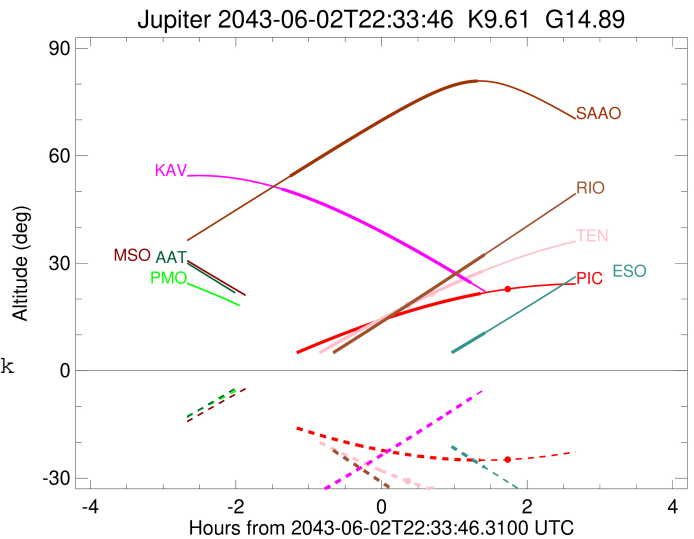

```
target                : Jupiter
target radius (km)   : 71492.00
C/A epoch            : 2043-06-02T22:29:28.840
Event type           : Pgt
: Jupiter occs: geocentric, topocentric
: Not a ringed target
Observer code        : KAV
Location             : Kavalur Observatory
Latitude (deg)       : 12.57556
E. Longitude (deg)   : 78.83167
Altitude (km)        : 0.722
Gaia source ID       : 4069434268322555904
2Mass ID (if available) : 18005674-2303288
ICRS Star Coord at Epoch: 18h 00m 56.74018s -23:03:28.87537s
RUWE (>1.4 is poor) : 0.92
K magnitude          : 9.611
G magnitude           : 14.890
RP magnitude         : 13.607
BP magnitude         : 16.754
DUPflag             : 0
Distance (au)        : 4.301
f0 (km)              : 0.00
g0 (km)              : 0.00
skyplane vel. (km/s) : -14.88
Sun-Target sep (deg) : 161.47
Sun-Moon sep (deg)   : 99.55
B (ring opening deg) : -2.43
PA of pole (deg)     : -0.94
Pole direction: RA (deg): 268.05668
Dec (deg): 64.49732
C/A sky separation ("): 2.083
C/A sky separation (km): 6497.3
NAIF SPICE kernels   : RAJobs_U111+rgf15.spk
URKALLv1.spk
naif0012.tls
nep097.bsp
nep101.bsp
sat4401.bsp
de440.bsp
earth_720101_070426.bpc
jup365.bsp
urall6.bsp
IAU_SATURN_for_RINGFIT.tpc
pck00010.tpc
earth_200101_990628_predict.bpc
uranus_ringframes_rfrench20220627_v1.tf
neptune_ringframes_rfrench20220702a_v1.tf
earth_flat_IAU.spk
```

x: target alt < 5.0 deg or sun > -5.0 deg

Target	I/E	UTC	alt	alt-sun	radius	lat-geo	lat-geodetic
Jupiter	I	2043-06-02T21:11:48.475	50.69	-39.57	71491.9	-4.90	-5.60
Jupiter	E	2043-06-02T23:47:34.984	24.52	-7.66	71491.9	-5.70	-6.51