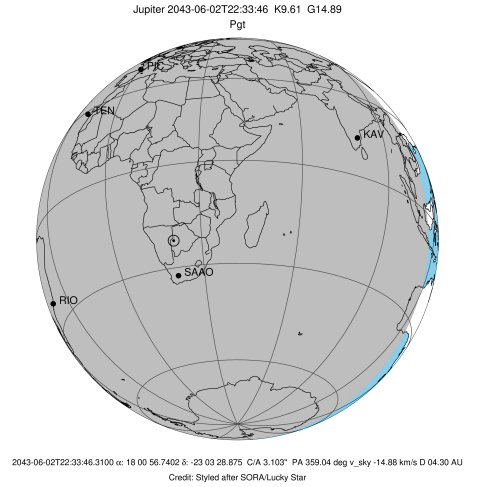

```
target                : Jupiter
target radius (km)   : 71492.00
C/A epoch            : 2043-06-02T22:39:51.600
Event type          : Pgt
                    : Jupiter occs: geocentric, topocentric
                    : Not a ringed target
Observer code       : ESO
Location            : European Southern Obs. (3.6m)
Latitude (deg)      : -29.26097
E. Longitude (deg)  : 289.26831
Altitude (km)       : 2.400
Gaia source ID      : 4069434268322555904
2Mass ID (if available) : 18005674-2303288
ICRS Star Coord at Epoch: 18h 00m 56.74018s -23:03:28.87537s
RUWE (>1.4 is poor) : 0.92
K magnitude          : 9.611
G magnitude          : 14.890
RP magnitude         : 13.607
BP magnitude         : 16.754
DUPflag             : 0
Distance (au)       : 4.301
f0 (km)              : 0.00
g0 (km)              : 0.00
skyplane vel. (km/s) : -14.88
Sun-Target sep (deg) : 161.47
Sun-Moon sep (deg)  : 98.61
B (ring opening deg) : -2.43
PA of pole (deg)    : -0.94
Pole direction: RA (deg): 268.05668
Dec (deg): 64.49732
C/A sky separation ("): 4.214
C/A sky separation (km): 13143.8
NAIF SPICE kernels  : RAJobs_U111+rgf15.spk
URKALLv1.spk
naif0012.tls
nep097.bsp
nep101.bsp
sat4401.bsp
de440.bsp
earth_720101_070426.bpc
jup365.bsp
urall6.bsp
IAU_SATURN_for_RINGFIT.tpc
pck00010.tpc
earth_200101_990628_predict.bpc
uranus_ringframes_rfrench20220627_v1.tf
neptune_ringframes_rfrench20220702a_v1.tf
earth_flat_IAU.spk
```

x: target alt < 5.0 deg or sun > -5.0 deg

Target	I/E	UTC	alt	alt-sun	radius	lat-geo	lat-geodetic
Jupiter	I	2043-06-02T21:20:01.853	-19.28x	5.47x	71491.7	-11.16	-12.70
Jupiter	E	2043-06-02T23:58:55.639	10.56	-27.01	71491.8	-9.96	-11.35