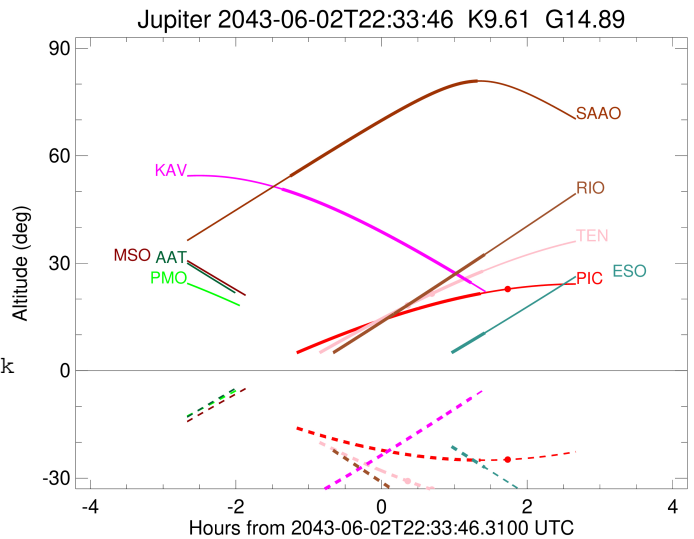

```
target                : Jupiter
target radius (km)   : 71492.00
C/A epoch            : 2043-06-02T22:39:51.600
Event type          : Pgt
                    : Jupiter occs: geocentric, topocentric
                    : Not a ringed target
Observer code       : ESO
Location            : European Southern Obs. (3.6m)
Latitude (deg)      : -29.26097
E. Longitude (deg)  : 289.26831
Altitude (km)       : 2.400
Gaia source ID      : 4069434268322555904
2Mass ID (if available) : 18005674-2303288
ICRS Star Coord at Epoch: 18h 00m 56.74018s -23:03:28.87537s
RUWE (>1.4 is poor) : 0.92
K magnitude          : 9.611
G magnitude          : 14.890
RP magnitude         : 13.607
BP magnitude         : 16.754
DUPflag             : 0
Distance (au)       : 4.301
f0 (km)              : 0.00
g0 (km)              : 0.00
skyplane vel. (km/s) : -14.88
Sun-Target sep (deg) : 161.47
Sun-Moon sep (deg)  : 98.61
B (ring opening deg) : -2.43
PA of pole (deg)    : -0.94
Pole direction: RA (deg): 268.05668
Dec (deg): 64.49732
C/A sky separation ("): 4.214
C/A sky separation (km): 13143.8
NAIF SPICE kernels  : RAJobs_U111+rgf15.spk
URKALLv1.spk
naif0012.tls
nep097.bsp
nep101.bsp
sat4401.bsp
de440.bsp
earth_720101_070426.bpc
jup365.bsp
urall6.bsp
IAU_SATURN_for_RINGFIT.tpc
pck00010.tpc
earth_200101_990628_predict.bpc
uranus_ringframes_rfrench20220627_v1.tf
neptune_ringframes_rfrench20220702a_v1.tf
earth_flat_IAU.spk
```

x: target alt < 5.0 deg or sun > -5.0 deg

Target	I/E	UTC	alt	alt-sun	radius	lat-geo	lat-geodetic
Jupiter	I	2043-06-02T21:20:01.853	-19.28x	5.47x	71491.7	-11.16	-12.70
Jupiter	E	2043-06-02T23:58:55.639	10.56	-27.01	71491.8	-9.96	-11.35