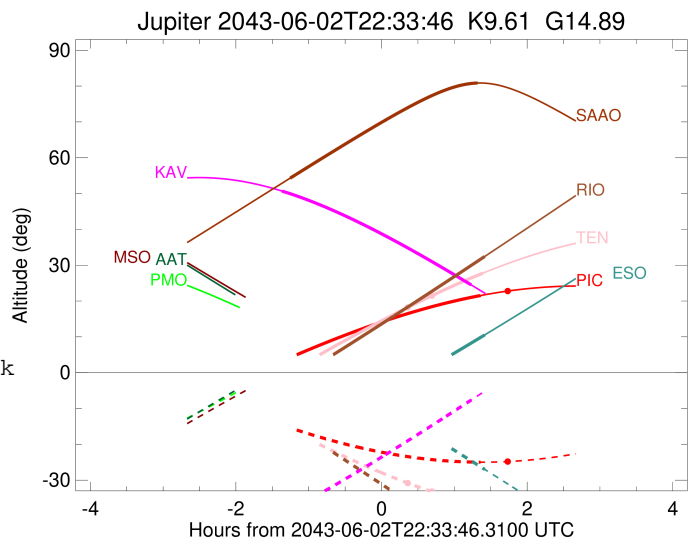

```
target                : Jupiter
target radius (km)   : 71492.00
C/A epoch            : 2043-06-02T22:38:58.230
Event type          : Pgt
                    : Jupiter occs: geocentric, topocentric
                    : Not a ringed target
Observer code       : TEN
Location            : Teide Obs./Tenerife
Latitude (deg)      : 28.30050
E. Longitude (deg)  : 343.48909
Altitude (km)       : 2.395
Gaia source ID      : 4069434268322555904
2Mass ID (if available) : 18005674-2303288
ICRS Star Coord at Epoch: 18h 00m 56.74018s -23:03:28.87537s
RUWE (>1.4 is poor) : 0.92
K magnitude          : 9.611
G magnitude          : 14.890
RP magnitude        : 13.607
BP magnitude        : 16.754
DUPflag            : 0
Distance (au)       : 4.301
f0 (km)             : 0.00
g0 (km)             : 0.00
skyplane vel. (km/s) : -14.88
Sun-Target sep (deg) : 161.47
Sun-Moon sep (deg)  : 98.97
B (ring opening deg) : -2.43
PA of pole (deg)    : -0.94
Pole direction: RA (deg): 268.05668
Dec (deg): 64.49732
C/A sky separation (" ) : 1.782
C/A sky separation (km) : 5558.6
NAIF SPICE kernels  : RAJobs_U111+rgf15.spk
URKALLv1.spk
naif0012.tls
nep097.bsp
nep101.bsp
sat4401.bsp
de440.bsp
earth_720101_070426.bpc
jup365.bsp
urall6.bsp
IAU_SATURN_for_RINGFIT.tpc
pck00010.tpc
earth_200101_990628_predict.bpc
uranus_ringframes_rfrench20220627_v1.tf
neptune_ringframes_rfrench20220702a_v1.tf
earth_flat_IAU.spk
```

x: target alt < 5.0 deg or sun > -5.0 deg

Target	I/E	UTC	alt	alt-sun	radius	lat-geo	lat-geodetic
Jupiter	I	2043-06-02T21:20:00.227	0.56x	-16.13	71491.9	-5.02	-5.74
Jupiter	E	2043-06-02T23:57:17.402	27.77	-37.09	71492.0	-4.02	-4.60