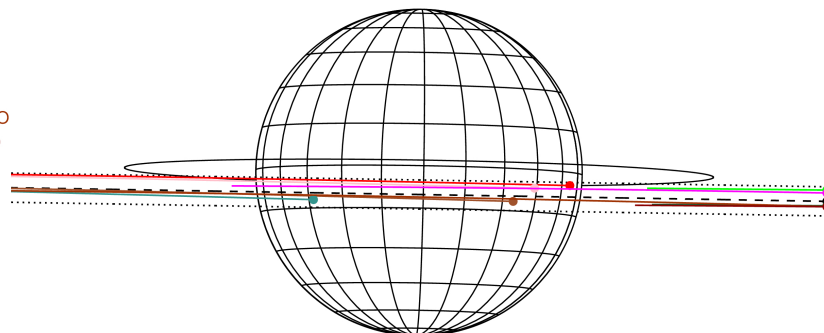

Earth
PIC
PMO
TEN
KAV
RIO
ESO
AAT
SAAO
MSO