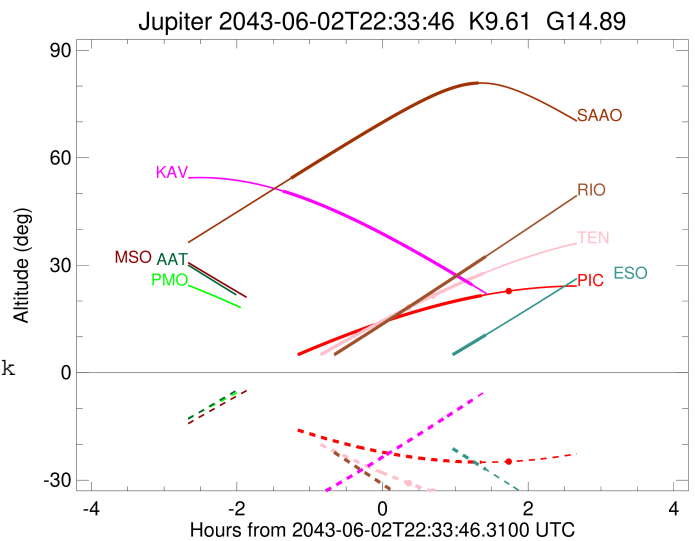

```
target                : Jupiter
target radius (km)   : 71492.00
C/A epoch            : 2043-06-02T22:35:52.810
Event type           : Pgt
: Jupiter occs: geocentric, topocentric
: Not a ringed target
Observer code        : SAAO
Location             : So. Afr. Astro. Obs. (Sutherland)
Latitude (deg)       : -32.37953
E. Longitude (deg)   : 20.81070
Altitude (km)        : 1.768
Gaia source ID       : 4069434268322555904
2Mass ID (if available) : 18005674-2303288
ICRS Star Coord at Epoch: 18h 00m 56.74018s -23:03:28.87537s
RUWE (>1.4 is poor) : 0.92
K magnitude           : 9.611
G magnitude           : 14.890
RP magnitude         : 13.607
BP magnitude         : 16.754
DUPflag              : 0
Distance (au)        : 4.301
f0 (km)              : 0.00
g0 (km)              : 0.00
skyplane vel. (km/s) : -14.88
Sun-Target sep (deg) : 161.47
Sun-Moon sep (deg)   : 99.71
B (ring opening deg) : -2.43
PA of pole (deg)     : -0.94
Pole direction: RA (deg): 268.05668
Dec (deg): 64.49732
C/A sky separation ("): 3.444
C/A sky separation (km): 10743.1
NAIF SPICE kernels   : RAJobs_U111+rgf15.spk
URKALLv1.spk
naif0012.tls
nep097.bsp
nep101.bsp
sat4401.bsp
de440.bsp
earth_720101_070426.bpc
jup365.bsp
urall6.bsp
IAU_SATURN_for_RINGFIT.tpc
pck00010.tpc
earth_200101_990628_predict.bpc
uranus_ringframes_rfrench20220627_v1.tf
neptune_ringframes_rfrench20220702a_v1.tf
earth_flat_IAU.spk
```

x: target alt < 5.0 deg or sun > -5.0 deg

Target	I/E	UTC	alt	alt-sun	radius	lat-geo	lat-geodetic
Jupiter	I	2043-06-02T21:18:28.861	54.29	-70.39	71491.8	-8.91	-10.17
Jupiter	E	2043-06-02T23:53:00.912	80.84	-70.03	71491.8	-8.55	-9.75