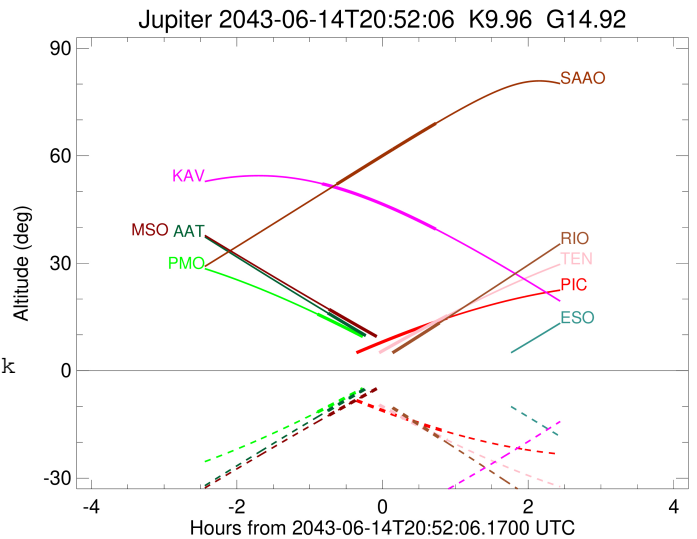

```
target                : Jupiter
target radius (km)   : 71492.00
C/A epoch             : 2043-06-14T20:57:54.170
Event type            : Pgt
: Jupiter occs: geocentric, topocentric
: Not a ringed target
Observer code         : TEN
Location              : Teide Obs./Tenerife
Latitude (deg)       : 28.30050
E. Longitude (deg)   : 343.48909
Altitude (km)        : 2.395
Gaia source ID       : 4070135447503446656
2Mass ID (if available) : 17543855-2304465
ICRS Star Coord at Epoch: 17h 54m 38.56272s -23:04:46.44524s
RUWE (>1.4 is poor) : 0.93
K magnitude           : 9.956
G magnitude           : 14.923
RP magnitude          : 13.668
BP magnitude          : 16.628
DUPflag              : 0
Distance (au)        : 4.257
f0 (km)               : 0.00
g0 (km)               : 0.00
skyplane vel. (km/s) : -16.27
Sun-Target sep (deg) : 174.33
Sun-Moon sep (deg)   : 90.77
B (ring opening deg) : -2.42
PA of pole (deg)     : -0.26
Pole direction: RA (deg): 268.05668
Dec (deg): 64.49732
C/A sky separation (") : 17.408
C/A sky separation (km) : 53743.8
NAIF SPICE kernels   : RAJobs_U111+rgf15.spk
URKALLv1.spk
naif0012.tls
nep097.bsp
nep101.bsp
sat4401.bsp
de440.bsp
earth_720101_070426.bpc
jup365.bsp
urall6.bsp
IAU_SATURN_for_RINGFIT.tpc
pck00010.tpc
earth_200101_990628_predict.bpc
uranus_ringframes_rfrench20220627_v1.tf
neptune_ringframes_rfrench20220702a_v1.tf
earth_flat_IAU.spk
```

x: target alt < 5.0 deg or sun > -5.0 deg

Target	I/E	UTC	alt	alt-sun	radius	lat-geo	lat-geodetic
Jupiter	I	2043-06-14T20:09:58.589	-2.75x	-2.05x	71487.4	-49.38	-52.98
Jupiter	E	2043-06-14T21:45:35.283	15.38	-19.41	71487.5	-48.05	-51.69