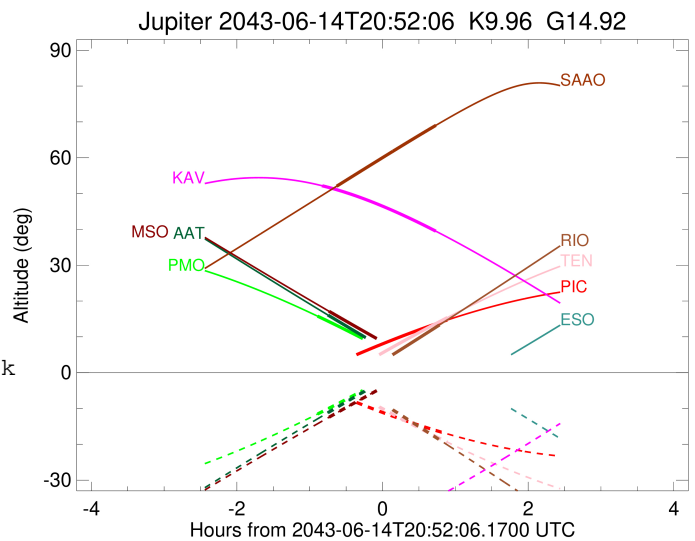

```
target                : Jupiter
target radius (km)   : 71492.00
C/A epoch             : 2043-06-14T20:45:58.490
Event type            : Pgt
: Jupiter occs: geocentric, topocentric
: Not a ringed target
Observer code         : AAT
Location              : Siding Spring (AAT)
Latitude (deg)        : -31.27703
E. Longitude (deg)    : 149.06608
Altitude (km)         : 1.164
Gaia source ID        : 4070135447503446656
2Mass ID (if available) : 17543855-2304465
ICRS Star Coord at Epoch: 17h 54m 38.56272s -23:04:46.44524s
RUWE (>1.4 is poor) : 0.93
K magnitude           : 9.956
G magnitude           : 14.923
RP magnitude          : 13.668
BP magnitude          : 16.628
DUPflag              : 0
Distance (au)         : 4.257
f0 (km)               : 0.00
g0 (km)               : 0.00
skyplane vel. (km/s) : -16.27
Sun-Target sep (deg)  : 174.33
Sun-Moon sep (deg)    : 90.77
B (ring opening deg) : -2.42
PA of pole (deg)     : -0.26
Pole direction: RA (deg): 268.05668
Dec (deg): 64.49732
C/A sky separation (") : 19.642
C/A sky separation (km) : 60641.6
NAIF SPICE kernels   : RAJobs_U111+rgf15.spk
URKALLv1.spk
naif0012.tls
nep097.bsp
nep101.bsp
sat4401.bsp
de440.bsp
earth_720101_070426.bpc
jup365.bsp
urall6.bsp
IAU_SATURN_for_RINGFIT.tpc
pck00010.tpc
earth_200101_990628_predict.bpc
uranus_ringframes_rfrench20220627_v1.tf
neptune_ringframes_rfrench20220702a_v1.tf
earth_flat_IAU.spk
```

x: target alt < 5.0 deg or sun > -5.0 deg

Target	I/E	UTC	alt	alt-sun	radius	lat-geo	lat-geodetic
Jupiter	I	2043-06-14T20:07:12.547	16.07	-11.16	71486.3	-57.55	-60.78
Jupiter	E	2043-06-14T21:24:54.247	0.63x	3.86x	71486.2	-58.33	-61.51