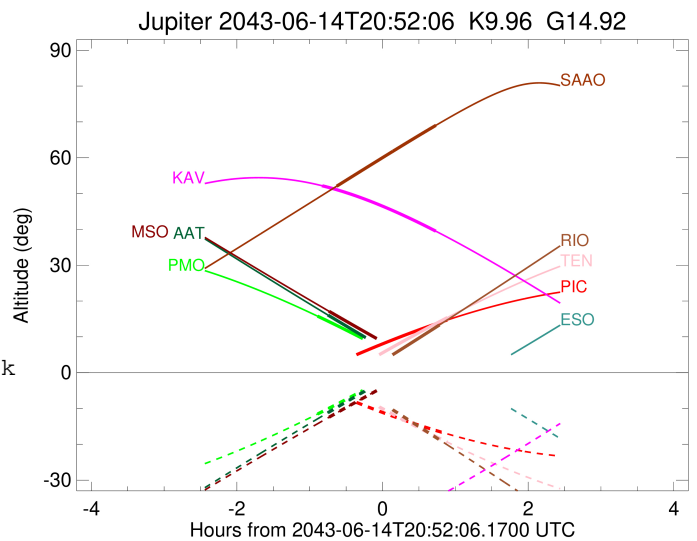

```
target                : Jupiter
target radius (km)   : 71492.00
C/A epoch             : 2043-06-14T20:49:06.960
Event type            : Pgt
: Jupiter occs: geocentric, topocentric
: Not a ringed target
Observer code         : KAV
Location              : Kavalur Observatory
Latitude (deg)        : 12.57556
E. Longitude (deg)    : 78.83167
Altitude (km)         : 0.722
Gaia source ID        : 4070135447503446656
2Mass ID (if available) : 17543855-2304465
ICRS Star Coord at Epoch: 17h 54m 38.56272s -23:04:46.44524s
RUWE (>1.4 is poor)  : 0.93
K magnitude           : 9.956
G magnitude           : 14.923
RP magnitude          : 13.668
BP magnitude          : 16.628
DUPflag              : 0
Distance (au)         : 4.257
f0 (km)               : 0.00
g0 (km)               : 0.00
skyplane vel. (km/s)  : -16.27
Sun-Target sep (deg)  : 174.33
Sun-Moon sep (deg)    : 91.33
B (ring opening deg)  : -2.42
PA of pole (deg)      : -0.26
Pole direction: RA (deg): 268.05668
Dec (deg): 64.49732
C/A sky separation (" ) : 17.469
C/A sky separation (km) : 53932.1
NAIF SPICE kernels    : RAJobs_U111+rgf15.spk
URKALLv1.spk
naif0012.tls
nep097.bsp
nep101.bsp
sat4401.bsp
de440.bsp
earth_720101_070426.bpc
jup365.bsp
urall6.bsp
IAU_SATURN_for_RINGFIT.tpc
pck00010.tpc
earth_200101_990628_predict.bpc
uranus_ringframes_rfrench20220627_v1.tf
neptune_ringframes_rfrench20220702a_v1.tf
earth_flat_IAU.spk
```

x: target alt < 5.0 deg or sun > -5.0 deg

Target	I/E	UTC	alt	alt-sun	radius	lat-geo	lat-geodetic
Jupiter	I	2043-06-14T20:02:20.478	52.17	-49.53	71487.4	-48.86	-52.48
Jupiter	E	2043-06-14T21:35:59.990	39.50	-34.97	71487.4	-49.09	-52.71