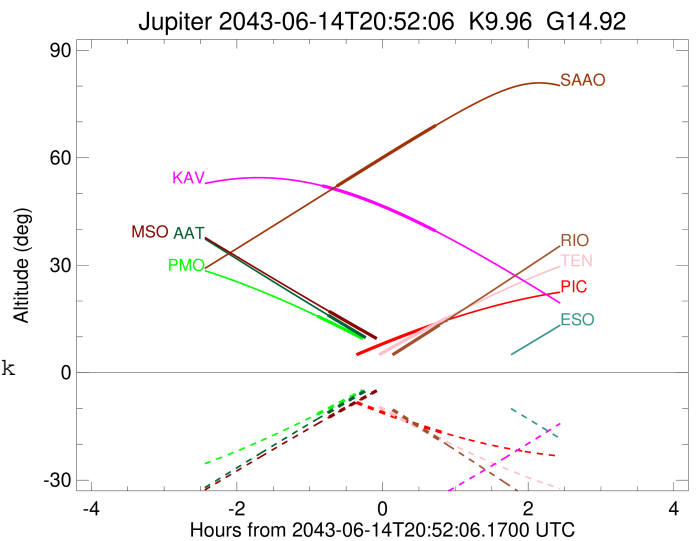

```
target                : Jupiter
target radius (km)   : 71492.00
C/A epoch            : 2043-06-14T20:46:35.670
Event type           : Pgt
: Jupiter occs: geocentric, topocentric
: Not a ringed target
Observer code        : PMO
Location             : Purple Mtn Obs. Nanking
Latitude (deg)       : 32.06667
E. Longitude (deg)   : 118.82089
Altitude (km)        : 0.364
Gaia source ID       : 4070135447503446656
2Mass ID (if available) : 17543855-2304465
ICRS Star Coord at Epoch: 17h 54m 38.56272s -23:04:46.44524s
RUWE (>1.4 is poor) : 0.93
K magnitude          : 9.956
G magnitude          : 14.923
RP magnitude         : 13.668
BP magnitude         : 16.628
DUPflag             : 0
Distance (au)        : 4.257
f0 (km)              : 0.00
g0 (km)              : 0.00
skyplane vel. (km/s) : -16.27
Sun-Target sep (deg) : 174.33
Sun-Moon sep (deg)   : 90.77
B (ring opening deg) : -2.42
PA of pole (deg)     : -0.26
Pole direction: RA (deg): 268.05668
Dec (deg): 64.49732
C/A sky separation ("): 17.305
C/A sky separation (km): 53424.7
NAIF SPICE kernels   : RAJobs_U111+rgf15.spk
URKALLv1.spk
naif0012.tls
nep097.bsp
nep101.bsp
sat4401.bsp
de440.bsp
earth_720101_070426.bpc
jup365.bsp
urall6.bsp
IAU_SATURN_for_RINGFIT.tpc
pck00010.tpc
earth_200101_990628_predict.bpc
uranus_ringframes_rfrench20220627_v1.tf
neptune_ringframes_rfrench20220702a_v1.tf
earth_flat_IAU.spk
```

x: target alt < 5.0 deg or sun > -5.0 deg

Target	I/E	UTC	alt	alt-sun	radius	lat-geo	lat-geodetic
Jupiter	I	2043-06-14T19:58:34.692	15.77	-11.54	71487.5	-47.99	-51.64
Jupiter	E	2043-06-14T21:34:49.868	-1.28x	6.10x	71487.5	-48.66	-52.29