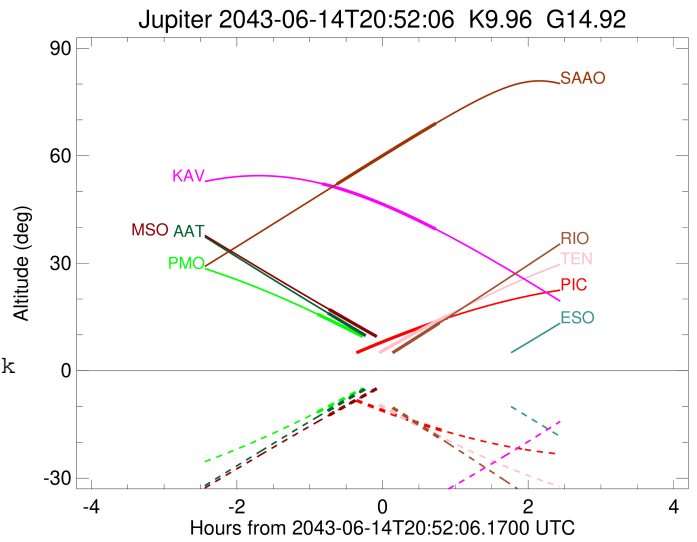

```
target                : Jupiter
target radius (km)   : 71492.00
C/A epoch            : 2043-06-14T20:46:15.270
Event type          : Pgt
                    : Jupiter occs: geocentric, topocentric
                    : Not a ringed target
Observer code       : MSO
Location            : Mt. Stromlo Observatory
Latitude (deg)      : -35.32000
E. Longitude (deg)  : 149.00833
Altitude (km)       : 0.770
Gaia source ID      : 4070135447503446656
2Mass ID (if available) : 17543855-2304465
ICRS Star Coord at Epoch: 17h 54m 38.56272s -23:04:46.44524s
RUWE (>1.4 is poor) : 0.93
K magnitude          : 9.956
G magnitude          : 14.923
RP magnitude         : 13.668
BP magnitude         : 16.628
DUPflag             : 0
Distance (au)       : 4.257
f0 (km)             : 0.00
g0 (km)             : 0.00
skyplane vel. (km/s) : -16.27
Sun-Target sep (deg) : 174.33
Sun-Moon sep (deg)  : 90.80
B (ring opening deg) : -2.42
PA of pole (deg)    : -0.26
Pole direction: RA (deg): 268.05668
Dec (deg): 64.49732
C/A sky separation (") : 19.751
C/A sky separation (km) : 60976.2
NAIF SPICE kernels  : RAJobs_U111+rgf15.spk
URKALLv1.spk
naif0012.tls
nep097.bsp
nep101.bsp
sat4401.bsp
de440.bsp
earth_720101_070426.bpc
jup365.bsp
urall6.bsp
IAU_SATURN_for_RINGFIT.tpc
pck00010.tpc
earth_200101_990628_predict.bpc
uranus_ringframes_rfrench20220627_v1.tf
neptune_ringframes_rfrench20220702a_v1.tf
earth_flat_IAU.spk
```

x: target alt < 5.0 deg or sun > -5.0 deg

Target	I/E	UTC	alt	alt-sun	radius	lat-geo	lat-geodetic
Jupiter	I	2043-06-14T20:08:02.499	17.14	-12.43	71486.2	-58.09	-61.28
Jupiter	E	2043-06-14T21:24:37.137	2.54x	1.73x	71486.1	-58.82	-61.96