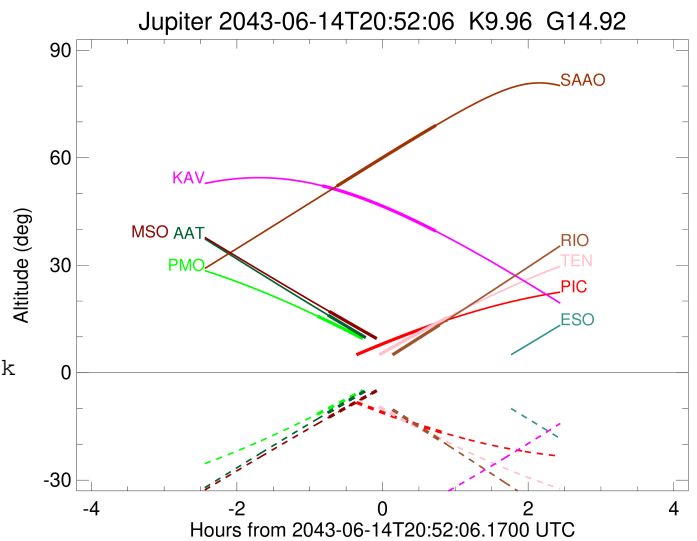

```
target                : Jupiter
target radius (km)   : 71492.00
C/A epoch            : 2043-06-14T20:58:45.930
Event type          : Pgt
                    : Jupiter occs: geocentric, topocentric
                    : Not a ringed target
Observer code       : RIO
Location            : Rio de Janeiro
Latitude (deg)      : -22.89506
E. Longitude (deg)  : 316.77708
Altitude (km)       : 0.033
Gaia source ID      : 4070135447503446656
2Mass ID (if available) : 17543855-2304465
ICRS Star Coord at Epoch: 17h 54m 38.56272s -23:04:46.44524s
RUWE (>1.4 is poor) : 0.93
K magnitude          : 9.956
G magnitude          : 14.923
RP magnitude         : 13.668
BP magnitude         : 16.628
DUPflag             : 0
Distance (au)       : 4.257
f0 (km)              : 0.00
g0 (km)              : 0.00
skyplane vel. (km/s) : -16.27
Sun-Target sep (deg) : 174.33
Sun-Moon sep (deg)  : 90.73
B (ring opening deg) : -2.42
PA of pole (deg)    : -0.26
Pole direction: RA (deg): 268.05668
Dec (deg): 64.49732
C/A sky separation ("): 19.363
C/A sky separation (km): 59779.2
NAIF SPICE kernels  : RAJobs_U111+rgf15.spk
URKALLv1.spk
naif0012.tls
nep097.bsp
nep101.bsp
sat4401.bsp
de440.bsp
earth_720101_070426.bpc
jup365.bsp
urall6.bsp
IAU_SATURN_for_RINGFIT.tpc
pck00010.tpc
earth_200101_990628_predict.bpc
uranus_ringframes_rfrench20220627_v1.tf
neptune_ringframes_rfrench20220702a_v1.tf
earth_flat_IAU.spk
```

x: target alt < 5.0 deg or sun > -5.0 deg

Target	I/E	UTC	alt	alt-sun	radius	lat-geo	lat-geodetic
Jupiter	I	2043-06-14T20:18:26.150	-3.80x	-1.42x	71486.3	-57.41	-60.64
Jupiter	E	2043-06-14T21:38:53.985	13.29	-18.70	71486.5	-55.92	-59.24