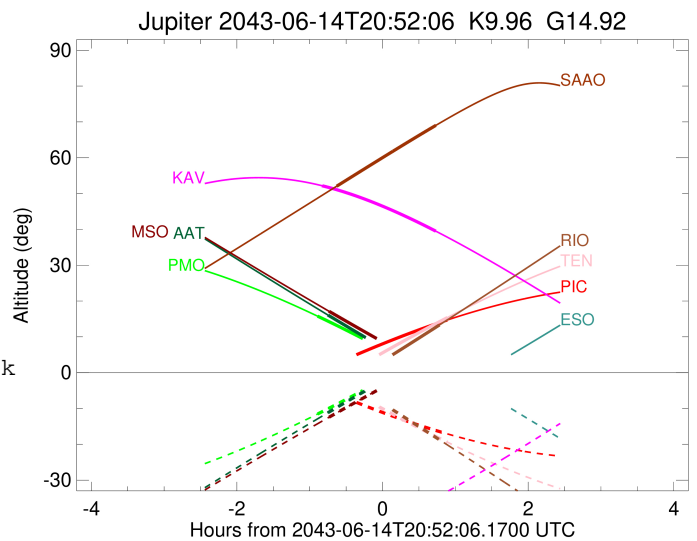

```
target                : Jupiter
target radius (km)   : 71492.00
C/A epoch            : 2043-06-14T20:55:17.550
Event type          : Pgt
                    : Jupiter occs: geocentric, topocentric
                    : Not a ringed target
Observer code       : SAAO
Location            : So. Afr. Astro. Obs. (Sutherland)
Latitude (deg)      : -32.37953
E. Longitude (deg)  : 20.81070
Altitude (km)       : 1.768
Gaia source ID      : 4070135447503446656
2Mass ID (if available) : 17543855-2304465
ICRS Star Coord at Epoch: 17h 54m 38.56272s -23:04:46.44524s
RUWE (>1.4 is poor) : 0.93
K magnitude          : 9.956
G magnitude          : 14.923
RP magnitude         : 13.668
BP magnitude         : 16.628
DUPflag             : 0
Distance (au)       : 4.257
f0 (km)             : 0.00
g0 (km)             : 0.00
skyplane vel. (km/s) : -16.27
Sun-Target sep (deg) : 174.33
Sun-Moon sep (deg)  : 91.48
B (ring opening deg) : -2.42
PA of pole (deg)    : -0.26
Pole direction: RA (deg): 268.05668
Dec (deg): 64.49732
C/A sky separation (" ) : 19.006
C/A sky separation (km) : 58676.1
NAIF SPICE kernels  : RAJobs_U111+rgf15.spk
URKALLv1.spk
naif0012.tls
nep097.bsp
nep101.bsp
sat4401.bsp
de440.bsp
earth_720101_070426.bpc
jup365.bsp
urall6.bsp
IAU_SATURN_for_RINGFIT.tpc
pck00010.tpc
earth_200101_990628_predict.bpc
uranus_ringframes_rfrench20220627_v1.tf
neptune_ringframes_rfrench20220702a_v1.tf
earth_flat_IAU.spk
```

x: target alt < 5.0 deg or sun > -5.0 deg

Target	I/E	UTC	alt	alt-sun	radius	lat-geo	lat-geodetic
Jupiter	I	2043-06-14T20:14:18.420	52.04	-57.34	71486.5	-55.55	-58.89
Jupiter	E	2043-06-14T21:36:10.944	69.05	-73.87	71486.6	-54.72	-58.10