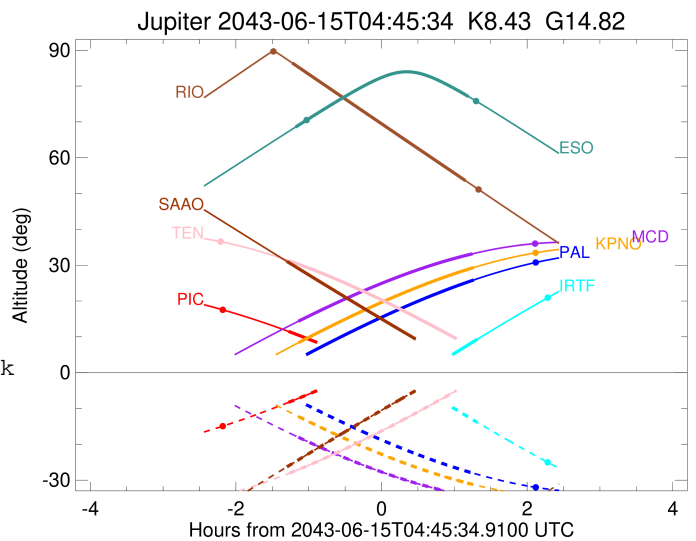

```
target                : Jupiter
target radius (km)   : 71492.00
C/A epoch            : 2043-06-15T04:51:43.120
Event type          : Pgt
                    : Jupiter occs: geocentric, topocentric
                    : Not a ringed target
Observer code       : IRTF
Location            : Mauna Kea/IRTF
Latitude (deg)      : 19.82622
E. Longitude (deg)  : 204.52800
Altitude (km)       : 4.168
Gaia source ID      : 4070135589308350720
2Mass ID (if available) : 17542769-2304298
ICRS Star Coord at Epoch: 17h 54m 27.69661s -23:04:30.15832s
RUWE (>1.4 is poor) : 1.06
K magnitude          : 8.428
G magnitude          : 14.822
RP magnitude         : 13.337
BP magnitude         : 17.903
DUPflag             : 0
Distance (au)       : 4.256
f0 (km)              : 0.00
g0 (km)              : 0.00
skyplane vel. (km/s) : -16.29
Sun-Target sep (deg) : 174.69
Sun-Moon sep (deg)  : 86.45
B (ring opening deg) : -2.43
PA of pole (deg)    : -0.24
Pole direction: RA (deg): 268.05668
Dec (deg): 64.49732
C/A sky separation (" ) : 0.555
C/A sky separation (km) : 1712.3
NAIF SPICE kernels  : RAJobs_U111+rgf15.spk
URKALLv1.spk
naif0012.tls
nep097.bsp
nep101.bsp
sat4401.bsp
de440.bsp
earth_720101_070426.bpc
jup365.bsp
urall6.bsp
IAU_SATURN_for_RINGFIT.tpc
pck00010.tpc
earth_200101_990628_predict.bpc
uranus_ringframes_rfrench20220627_v1.tf
neptune_ringframes_rfrench20220702a_v1.tf
earth_flat_IAU.spk
```

x: target alt < 5.0 deg or sun > -5.0 deg

Target	I/E	UTC	alt	alt-sun	radius	lat-geo	lat-geodetic
Jupiter	I	2043-06-15T03:38:20.418	-22.51x	17.34x	71492.0	-2.13	-2.43
Jupiter	E	2043-06-15T06:04:27.954	9.30	-13.85	71492.0	-0.63	-0.72