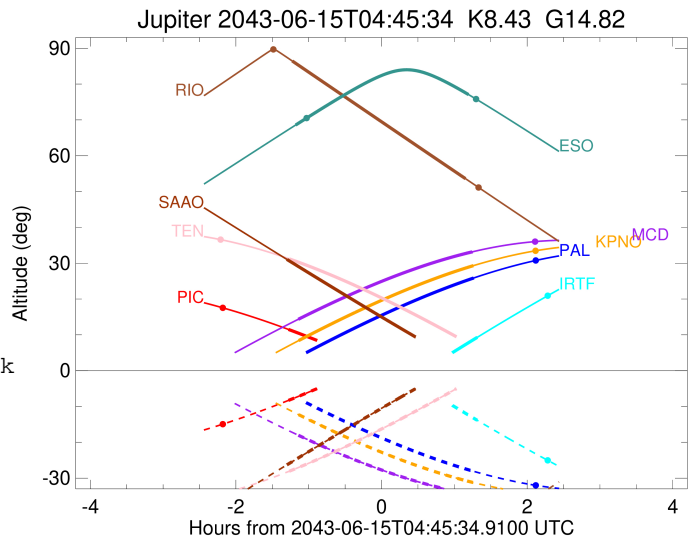

```
target                : Jupiter
target radius (km)   : 71492.00
C/A epoch            : 2043-06-15T04:46:05.870
Event type           : Pgt
: Jupiter occs: geocentric, topocentric
: Not a ringed target
Observer code        : ESO
Location             : European Southern Obs. (3.6m)
Latitude (deg)       : -29.26097
E. Longitude (deg)   : 289.26831
Altitude (km)        : 2.400
Gaia source ID       : 4070135589308350720
2Mass ID (if available) : 17542769-2304298
ICRS Star Coord at Epoch: 17h 54m 27.69661s -23:04:30.15832s
RUWE (>1.4 is poor) : 1.06
K magnitude           : 8.428
G magnitude           : 14.822
RP magnitude         : 13.337
BP magnitude         : 17.903
DUPflag              : 0
Distance (au)        : 4.256
f0 (km)              : 0.00
g0 (km)              : 0.00
skyplane vel. (km/s) : -16.29
Sun-Target sep (deg) : 174.69
Sun-Moon sep (deg)   : 87.53
B (ring opening deg) : -2.43
PA of pole (deg)     : -0.24
Pole direction: RA (deg): 268.05668
Dec (deg): 64.49732
C/A sky separation (") : 1.457
C/A sky separation (km) : 4495.9
NAIF SPICE kernels   : RAJobs_U111+rgf15.spk
URKALLv1.spk
naif0012.tls
nep097.bsp
nep101.bsp
sat4401.bsp
de440.bsp
earth_720101_070426.bpc
jup365.bsp
urall6.bsp
IAU_SATURN_for_RINGFIT.tpc
pck00010.tpc
earth_200101_990628_predict.bpc
uranus_ringframes_rfrench20220627_v1.tf
neptune_ringframes_rfrench20220702a_v1.tf
earth_flat_IAU.spk
```

x: target alt < 5.0 deg or sun > -5.0 deg

Target	I/E	UTC	alt	alt-sun	radius	lat-geo	lat-geodetic
Jupiter	I	2043-06-15T03:34:49.016	68.56	-73.60	71492.0	-3.88	-4.43
Jupiter	E	2043-06-15T05:57:19.517	77.06	-72.45	71492.0	-3.50	-4.00