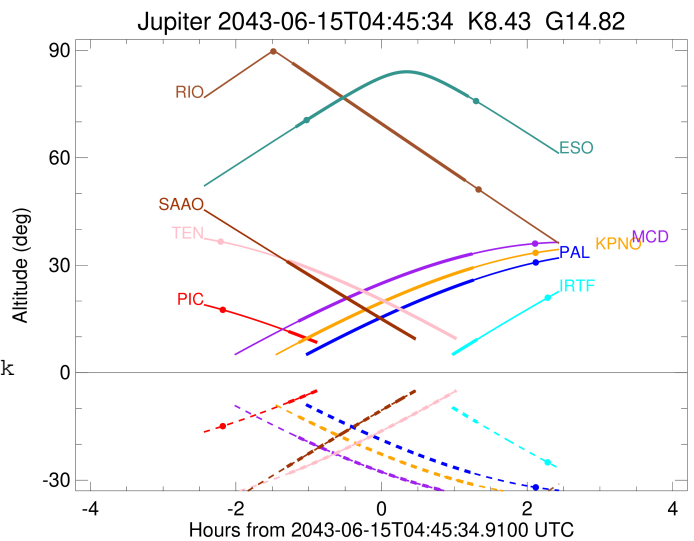

```
target                : Jupiter
target radius (km)   : 71492.00
C/A epoch             : 2043-06-15T04:43:20.420
Event type            : Pgt
: Jupiter occs: geocentric, topocentric
: Not a ringed target
Observer code         : RIO
Location              : Rio de Janeiro
Latitude (deg)        : -22.89506
E. Longitude (deg)   : 316.77708
Altitude (km)         : 0.033
Gaia source ID        : 4070135589308350720
2Mass ID (if available) : 17542769-2304298
ICRS Star Coord at Epoch: 17h 54m 27.69661s -23:04:30.15832s
RUWE (>1.4 is poor) : 1.06
K magnitude           : 8.428
G magnitude           : 14.822
RP magnitude          : 13.337
BP magnitude          : 17.903
DUPflag              : 0
Distance (au)         : 4.256
f0 (km)               : 0.00
g0 (km)               : 0.00
skyplane vel. (km/s) : -16.29
Sun-Target sep (deg) : 174.69
Sun-Moon sep (deg)   : 87.49
B (ring opening deg) : -2.43
PA of pole (deg)     : -0.24
Pole direction: RA (deg): 268.05668
Dec (deg): 64.49732
C/A sky separation (") : 1.289
C/A sky separation (km) : 3977.8
NAIF SPICE kernels   : RAJobs_U111+rgf15.spk
URKALLv1.spk
naif0012.tls
nep097.bsp
nep101.bsp
sat4401.bsp
de440.bsp
earth_720101_070426.bpc
jup365.bsp
urall6.bsp
IAU_SATURN_for_RINGFIT.tpc
pck00010.tpc
earth_200101_990628_predict.bpc
uranus_ringframes_rfrench20220627_v1.tf
neptune_ringframes_rfrench20220702a_v1.tf
earth_flat_IAU.spk
```

x: target alt < 5.0 deg or sun > -5.0 deg

Target	I/E	UTC	alt	alt-sun	radius	lat-geo	lat-geodetic
Jupiter	I	2043-06-15T03:32:07.536	86.42	-81.05	71492.0	-3.20	-3.66
Jupiter	E	2043-06-15T05:54:45.529	53.60	-48.43	71492.0	-3.34	-3.82