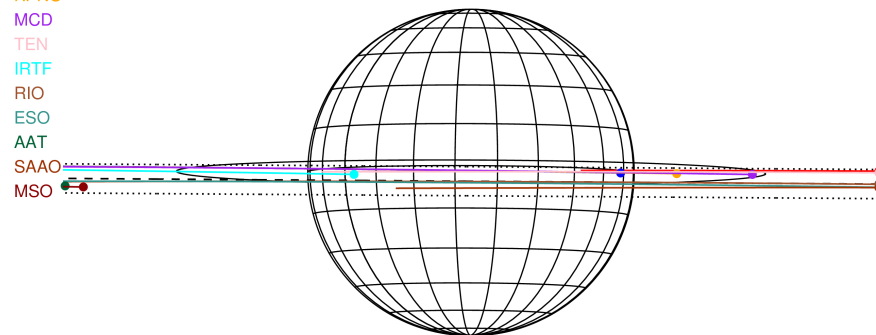

Earth
PIC
PAL
KPNO
MCD
TEN
IRTF
RIO
ESO
AAT
SAAO
MSO