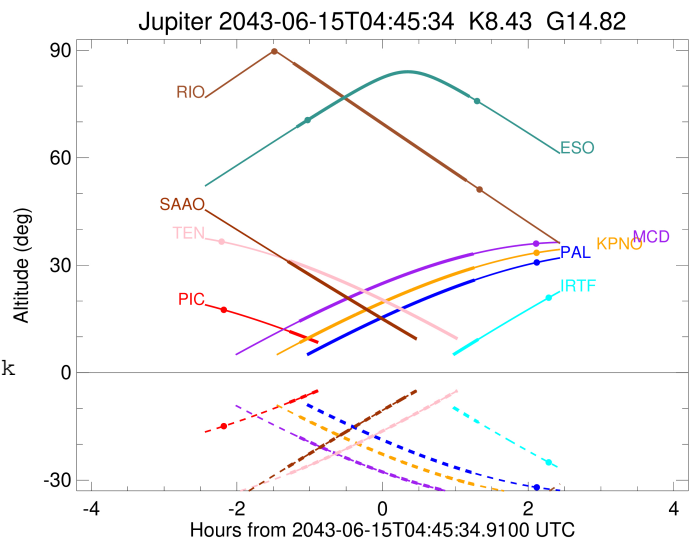

```
target                : Jupiter
target radius (km)    : 71492.00
C/A epoch              : 2043-06-15T04:49:26.990
Event type             : Pgt
: Jupiter occs: geocentric, topocentric
: Not a ringed target
Observer code          : KPNO
Location               : Kitt Peak Natl Obs
Latitude (deg)         : 31.96333
E. Longitude (deg)    : 248.40000
Altitude (km)         : 2.120
Gaia source ID        : 4070135589308350720
2Mass ID (if available) : 17542769-2304298
ICRS Star Coord at Epoch: 17h 54m 27.69661s -23:04:30.15832s
RUWE (>1.4 is poor)  : 1.06
K magnitude            : 8.428
G magnitude            : 14.822
RP magnitude           : 13.337
BP magnitude           : 17.903
DUPflag               : 0
Distance (au)         : 4.256
f0 (km)                : 0.00
g0 (km)                : 0.00
skyplane vel. (km/s)  : -16.29
Sun-Target sep (deg)  : 174.69
Sun-Moon sep (deg)    : 86.90
B (ring opening deg)  : -2.43
PA of pole (deg)      : -0.24
Pole direction: RA (deg): 268.05668
Dec (deg): 64.49732
C/A sky separation (") : 0.262
C/A sky separation (km) : 807.5
NAIF SPICE kernels    : RAJobs_U111+rgf15.spk
URKALLv1.spk
naif0012.tls
nep097.bsp
nep101.bsp
sat4401.bsp
de440.bsp
earth_720101_070426.bpc
jup365.bsp
urall6.bsp
IAU_SATURN_for_RINGFIT.tpc
pck00010.tpc
earth_200101_990628_predict.bpc
uranus_ringframes_rfrench20220627_v1.tf
neptune_ringframes_rfrench20220702a_v1.tf
earth_flat_IAU.spk
```

x: target alt < 5.0 deg or sun > -5.0 deg

Target	I/E	UTC	alt	alt-sun	radius	lat-geo	lat-geodetic
Jupiter	I	2043-06-15T03:37:19.802	8.40	-12.28	71492.0	0.06	0.07
Jupiter	E	2043-06-15T06:01:11.049	29.30	-31.22	71492.0	1.10	1.26