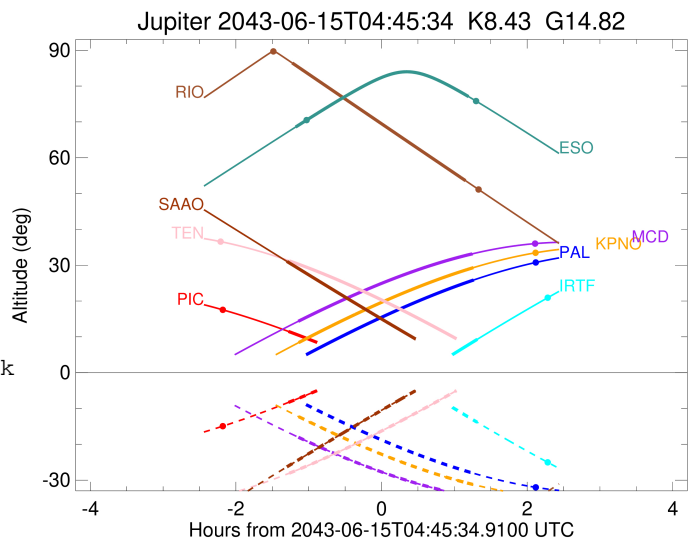

```
target                : Jupiter
target radius (km)   : 71492.00
C/A epoch             : 2043-06-15T04:48:57.290
Event type            : Pgt
: Jupiter occs: geocentric, topocentric
: Not a ringed target
Observer code         : MCD
Location              : McDonald Obs. 2.7m
Latitude (deg)        : 30.67158
E. Longitude (deg)    : 255.97844
Altitude (km)         : 2.075
Gaia source ID        : 4070135589308350720
2Mass ID (if available) : 17542769-2304298
ICRS Star Coord at Epoch: 17h 54m 27.69661s -23:04:30.15832s
RUWE (>1.4 is poor) : 1.06
K magnitude           : 8.428
G magnitude           : 14.822
RP magnitude          : 13.337
BP magnitude          : 17.903
DUPflag              : 0
Distance (au)         : 4.256
f0 (km)               : 0.00
g0 (km)               : 0.00
skyplane vel. (km/s) : -16.29
Sun-Target sep (deg)  : 174.69
Sun-Moon sep (deg)    : 86.98
B (ring opening deg)  : -2.43
PA of pole (deg)      : -0.24
Pole direction: RA (deg): 268.05668
Dec (deg): 64.49732
C/A sky separation (") : 0.290
C/A sky separation (km) : 895.0
NAIF SPICE kernels    : RAJobs_U111+rgf15.spk
URKALLv1.spk
naif0012.tls
nep097.bsp
nep101.bsp
sat4401.bsp
de440.bsp
earth_720101_070426.bpc
jup365.bsp
urall6.bsp
IAU_SATURN_for_RINGFIT.tpc
pck00010.tpc
earth_200101_990628_predict.bpc
uranus_ringframes_rfrench20220627_v1.tf
neptune_ringframes_rfrench20220702a_v1.tf
earth_flat_IAU.spk
```

x: target alt < 5.0 deg or sun > -5.0 deg

Target	I/E	UTC	alt	alt-sun	radius	lat-geo	lat-geodetic
Jupiter	I	2043-06-15T03:37:01.393	14.34	-18.02	71492.0	0.18	0.20
Jupiter	E	2043-06-15T06:00:33.068	33.18	-34.55	71492.0	1.12	1.28