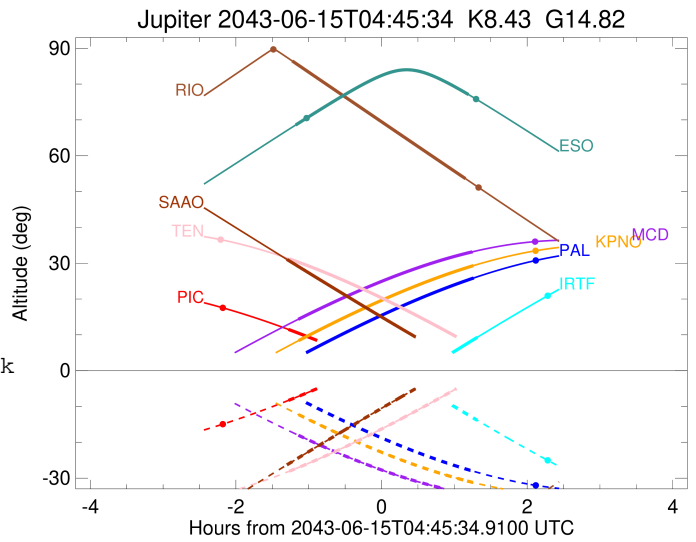

```
target                : Jupiter
target radius (km)   : 71492.00
C/A epoch             : 2043-06-15T04:41:15.830
Event type            : Pgt
                      : Jupiter occs: geocentric, topocentric
                      : Not a ringed target
Observer code         : TEN
Location              : Teide Obs./Tenerife
Latitude (deg)       : 28.30050
E. Longitude (deg)   : 343.48909
Altitude (km)        : 2.395
Gaia source ID       : 4070135589308350720
2Mass ID (if available) : 17542769-2304298
ICRS Star Coord at Epoch: 17h 54m 27.69661s -23:04:30.15832s
RUWE (>1.4 is poor) : 1.06
K magnitude           : 8.428
G magnitude           : 14.822
RP magnitude          : 13.337
BP magnitude          : 17.903
DUPflag              : 0
Distance (au)        : 4.256
f0 (km)              : 0.00
g0 (km)              : 0.00
skyplane vel. (km/s) : -16.29
Sun-Target sep (deg) : 174.69
Sun-Moon sep (deg)   : 86.97
B (ring opening deg) : -2.43
PA of pole (deg)     : -0.24
Pole direction: RA (deg): 268.05668
Dec (deg): 64.49732
C/A sky separation ("): 0.120
C/A sky separation (km): 368.9
NAIF SPICE kernels   : RAJobs_U111+rgf15.spk
URKALLv1.spk
naif0012.tls
nep097.bsp
nep101.bsp
sat4401.bsp
de440.bsp
earth_720101_070426.bpc
jup365.bsp
urall6.bsp
IAU_SATURN_for_RINGFIT.tpc
pck00010.tpc
earth_200101_990628_predict.bpc
uranus_ringframes_rfrench20220627_v1.tf
neptune_ringframes_rfrench20220702a_v1.tf
earth_flat_IAU.spk
```

x: target alt < 5.0 deg or sun > -5.0 deg

Target	I/E	UTC	alt	alt-sun	radius	lat-geo	lat-geodetic
Jupiter	I	2043-06-15T03:29:30.405	31.21	-28.08	71492.0	0.50	0.57
Jupiter	E	2043-06-15T05:53:25.568	8.32	-3.85x	71492.0	-0.02	-0.03