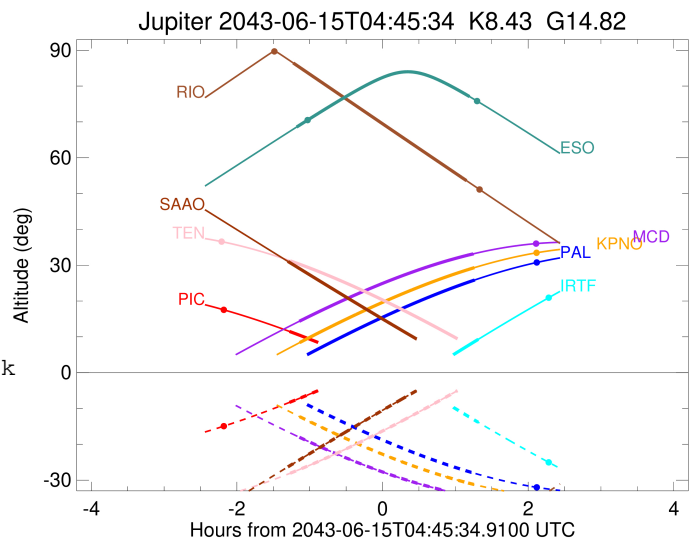

```
target                : Jupiter
target radius (km)   : 71492.00
C/A epoch             : 2043-06-15T04:40:03.270
Event type            : Pgt
: Jupiter occs: geocentric, topocentric
: Not a ringed target
Observer code         : SAAO
Location              : So. Afr. Astro. Obs. (Sutherland)
Latitude (deg)        : -32.37953
E. Longitude (deg)    : 20.81070
Altitude (km)         : 1.768
Gaia source ID        : 4070135589308350720
2Mass ID (if available) : 17542769-2304298
ICRS Star Coord at Epoch: 17h 54m 27.69661s -23:04:30.15832s
RUWE (>1.4 is poor) : 1.06
K magnitude           : 8.428
G magnitude           : 14.822
RP magnitude          : 13.337
BP magnitude          : 17.903
DUPflag              : 0
Distance (au)         : 4.256
f0 (km)               : 0.00
g0 (km)               : 0.00
skyplane vel. (km/s) : -16.29
Sun-Target sep (deg)  : 174.69
Sun-Moon sep (deg)    : 86.90
B (ring opening deg) : -2.43
PA of pole (deg)      : -0.24
Pole direction: RA (deg): 268.05668
Dec (deg): 64.49732
C/A sky separation (") : 2.211
C/A sky separation (km) : 6825.7
NAIF SPICE kernels    : RAJobs_U111+rgf15.spk
URKALLv1.spk
naif0012.tls
nep097.bsp
nep101.bsp
sat4401.bsp
de440.bsp
earth_720101_070426.bpc
jup365.bsp
urall6.bsp
IAU_SATURN_for_RINGFIT.tpc
pck00010.tpc
earth_200101_990628_predict.bpc
uranus_ringframes_rfrench20220627_v1.tf
neptune_ringframes_rfrench20220702a_v1.tf
earth_flat_IAU.spk
```

x: target alt < 5.0 deg or sun > -5.0 deg

Target	I/E	UTC	alt	alt-sun	radius	lat-geo	lat-geodetic
Jupiter	I	2043-06-15T03:27:39.480	31.05	-26.29	71491.9	-5.11	-5.84
Jupiter	E	2043-06-15T05:52:59.641	1.76x	2.38x	71491.9	-5.86	-6.69