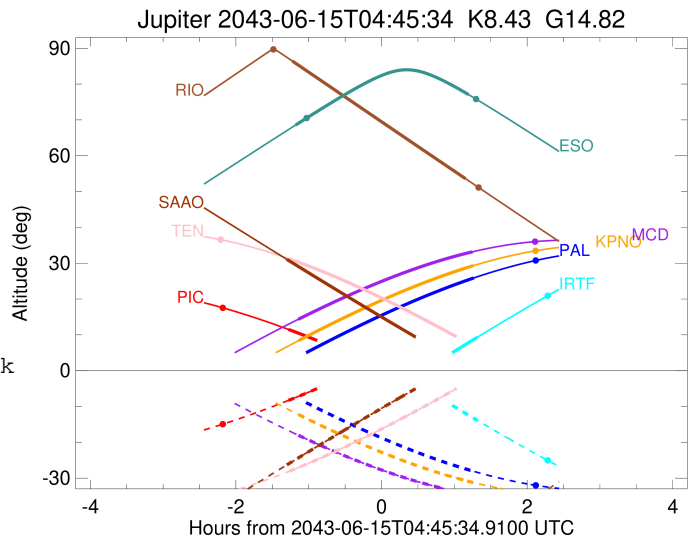

```
target                : Jupiter
target radius (km)   : 71492.00
C/A epoch            : 2043-06-15T04:49:43.340
Event type          : Pgt
                    : Jupiter occs: geocentric, topocentric
                    : Not a ringed target
Observer code       : PAL
Location            : Palomar Mt (200")
Latitude (deg)      : 33.35622
E. Longitude (deg) : 243.13601
Altitude (km)       : 1.706
Gaia source ID      : 4070135589308350720
2Mass ID (if available) : 17542769-2304298
ICRS Star Coord at Epoch: 17h 54m 27.69661s -23:04:30.15832s
RUWE (>1.4 is poor) : 1.06
K magnitude         : 8.428
G magnitude         : 14.822
RP magnitude        : 13.337
BP magnitude        : 17.903
DUPflag            : 0
Distance (au)       : 4.256
f0 (km)             : 0.00
g0 (km)             : 0.00
skyplane vel. (km/s) : -16.29
Sun-Target sep (deg) : 174.69
Sun-Moon sep (deg)  : 86.83
B (ring opening deg) : -2.43
PA of pole (deg)    : -0.24
Pole direction: RA (deg): 268.05668
Dec (deg): 64.49732
C/A sky separation (" ) : 0.248
C/A sky separation (km) : 766.5
NAIF SPICE kernels  : RAJobs_U111+rgf15.spk
URKALLv1.spk
naif0012.tls
nep097.bsp
nep101.bsp
sat4401.bsp
de440.bsp
earth_720101_070426.bpc
jup365.bsp
urall6.bsp
IAU_SATURN_for_RINGFIT.tpc
pck00010.tpc
earth_200101_990628_predict.bpc
uranus_ringframes_rfrench20220627_v1.tf
neptune_ringframes_rfrench20220702a_v1.tf
earth_flat_IAU.spk
```

x: target alt < 5.0 deg or sun > -5.0 deg

Target	I/E	UTC	alt	alt-sun	radius	lat-geo	lat-geodetic
Jupiter	I	2043-06-15T03:37:27.498	3.93x	-7.89	71492.0	0.01	0.01
Jupiter	E	2043-06-15T06:01:34.339	25.87	-28.10	71492.0	1.10	1.26