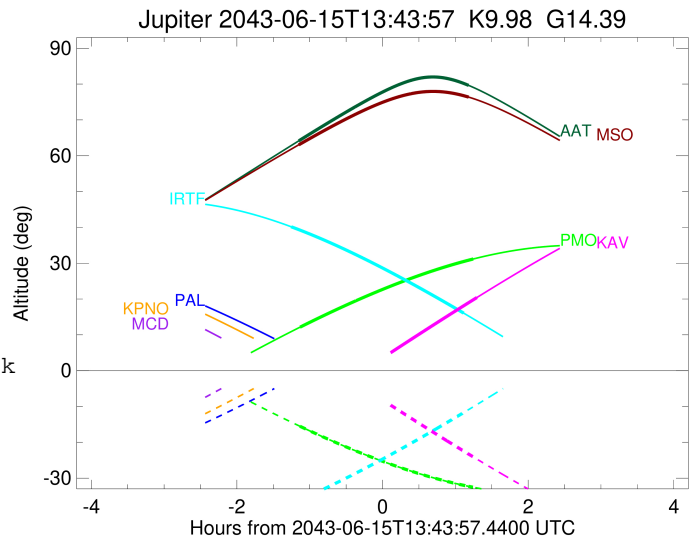

```
target                : Jupiter
target radius (km)   : 71492.00
C/A epoch            : 2043-06-15T13:44:56.240
Event type           : Pgt
: Jupiter occs: geocentric, topocentric
: Not a ringed target
Observer code        : MSO
Location             : Mt. Stromlo Observatory
Latitude (deg)       : -35.32000
E. Longitude (deg)   : 149.00833
Altitude (km)        : 0.770
Gaia source ID       : 4070136070344734208
2Mass ID (if available) : 17541533-2304340
ICRS Star Coord at Epoch: 17h 54m 15.33839s -23:04:34.30896s
RUWE (>1.4 is poor) : 0.89
K magnitude          : 9.978
G magnitude          : 14.394
RP magnitude         : 13.242
BP magnitude         : 15.826
DUPflag             : 0
Distance (au)        : 4.255
f0 (km)              : 0.00
g0 (km)              : 0.00
skyplane vel. (km/s) : -16.31
Sun-Target sep (deg) : 175.09
Sun-Moon sep (deg)   : 82.91
B (ring opening deg) : -2.43
PA of pole (deg)     : -0.22
Pole direction: RA (deg): 268.05668
Dec (deg): 64.49732
C/A sky separation ("): 4.668
C/A sky separation (km): 14405.9
NAIF SPICE kernels   : RAJobs_U111+rgf15.spk
URKALLv1.spk
naif0012.tls
nep097.bsp
nep101.bsp
sat4401.bsp
de440.bsp
earth_720101_070426.bpc
jup365.bsp
urall6.bsp
IAU_SATURN_for_RINGFIT.tpc
pck00010.tpc
earth_200101_990628_predict.bpc
uranus_ringframes_rfrench20220627_v1.tf
neptune_ringframes_rfrench20220702a_v1.tf
earth_flat_IAU.spk
```

x: target alt < 5.0 deg or sun > -5.0 deg

Target	I/E	UTC	alt	alt-sun	radius	lat-geo	lat-geodetic
Jupiter	I	2043-06-15T12:34:55.136	63.03	-67.25	71491.7	-11.93	-13.58
Jupiter	E	2043-06-15T14:54:51.847	76.36	-73.89	71491.7	-11.45	-13.04