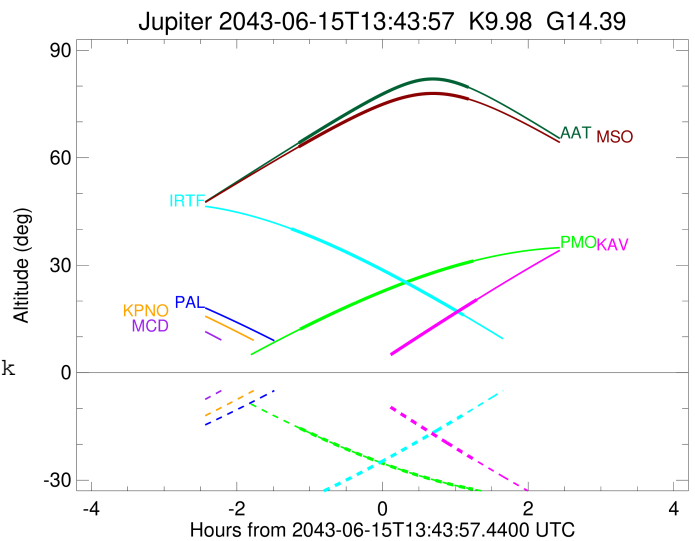

```
target                : Jupiter
target radius (km)   : 71492.00
C/A epoch            : 2043-06-15T13:50:18.450
Event type          : Pgt
                    : Jupiter occs: geocentric, topocentric
                    : Not a ringed target
Observer code       : KAV
Location            : Kavalur Observatory
Latitude (deg)      : 12.57556
E. Longitude (deg)  : 78.83167
Altitude (km)       : 0.722
Gaia source ID      : 4070136070344734208
2Mass ID (if available) : 17541533-2304340
ICRS Star Coord at Epoch: 17h 54m 15.33839s -23:04:34.30896s
RUWE (>1.4 is poor) : 0.89
K magnitude          : 9.978
G magnitude          : 14.394
RP magnitude         : 13.242
BP magnitude         : 15.826
DUPflag             : 0
Distance (au)       : 4.255
f0 (km)              : 0.00
g0 (km)              : 0.00
skyplane vel. (km/s) : -16.31
Sun-Target sep (deg) : 175.09
Sun-Moon sep (deg)  : 81.98
B (ring opening deg) : -2.43
PA of pole (deg)    : -0.22
Pole direction: RA (deg): 268.05668
Dec (deg): 64.49732
C/A sky separation ("): 3.646
C/A sky separation (km): 11252.0
NAIF SPICE kernels  : RAJobs_U111+rgf15.spk
URKALLv1.spk
naif0012.tls
nep097.bsp
nep101.bsp
sat4401.bsp
de440.bsp
earth_720101_070426.bpc
jup365.bsp
urall6.bsp
IAU_SATURN_for_RINGFIT.tpc
pck00010.tpc
earth_200101_990628_predict.bpc
uranus_ringframes_rfrench20220627_v1.tf
neptune_ringframes_rfrench20220702a_v1.tf
earth_flat_IAU.spk
```

x: target alt < 5.0 deg or sun > -5.0 deg

Target	I/E	UTC	alt	alt-sun	radius	lat-geo	lat-geodetic
Jupiter	I	2043-06-15T12:38:13.508	-11.31x	6.47x	71491.8	-9.83	-11.21
Jupiter	E	2043-06-15T15:01:46.273	20.42	-24.69	71491.8	-8.31	-9.48