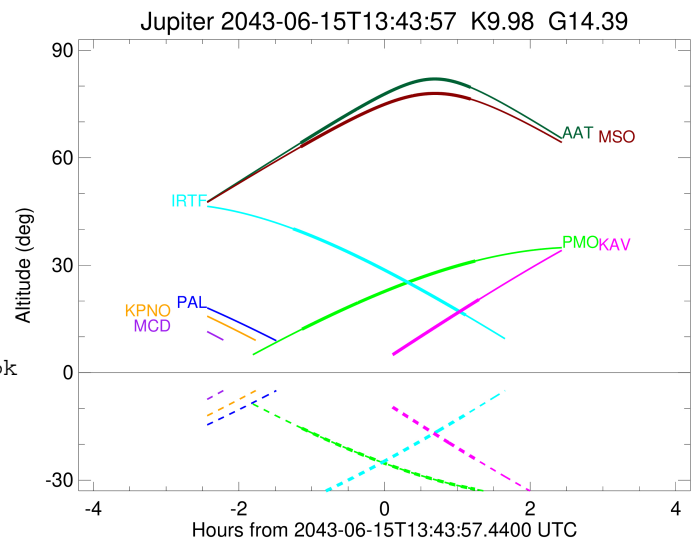

Jupiter 2043-06-15T13:43:57 K9.98 G14.39

x: target alt < 5.0 deg or sun > -5.0 deg

Target	I/E	UTC	alt	alt-sun	radius	lat-geo	lat-geodetic
Jupiter	I	2043-06-15T12:36:03.421	12.15	-15.54	71491.9	-7.20	-8.22
Jupiter	E	2043-06-15T14:58:34.731	31.16	-32.54	71491.9	-6.23	-7.12

```

target                : Jupiter
target radius (km)   : 71492.00
C/A epoch            : 2043-06-15T13:39:34.960
Event type           : Pgt
: Jupiter occs: geocentric, topocentric
: Not a ringed target
Observer code        : IRTF
Location             : Mauna Kea/IRTF
Latitude (deg)       : 19.82622
E. Longitude (deg)   : 204.52800
Altitude (km)        : 4.168
Gaia source ID       : 4070136070344734208
2Mass ID (if available) : 17541533-2304340
ICRS Star Coord at Epoch: 17h 54m 15.33839s -23:04:34.30896s
RUWE (>1.4 is poor) : 0.89
K magnitude           : 9.978
G magnitude           : 14.394
RP magnitude         : 13.242
BP magnitude         : 15.826
DUPflag              : 0
Distance (au)        : 4.255
f0 (km)              : 0.00
g0 (km)              : 0.00
skyplane vel. (km/s) : -16.31
Sun-Target sep (deg) : 175.09
Sun-Moon sep (deg)   : 82.56
B (ring opening deg) : -2.43
PA of pole (deg)     : -0.22
Pole direction: RA (deg): 268.05668
Dec (deg): 64.49732
C/A sky separation ("): 3.054
C/A sky separation (km): 9426.7
NAIF SPICE kernels   : RAJobs_U111+rgf15.spk
URKALLv1.spk
naif0012.tls
nep097.bsp
nep101.bsp
sat4401.bsp
de440.bsp
earth_720101_070426.bpc
jup365.bsp
urall6.bsp
IAU_SATURN_for_RINGFIT.tpc
pck00010.tpc
earth_200101_990628_predict.bpc
uranus_ringframes_rfrench20220627_v1.tf
neptune_ringframes_rfrench20220702a_v1.tf
earth_flat_IAU.spk
    
```