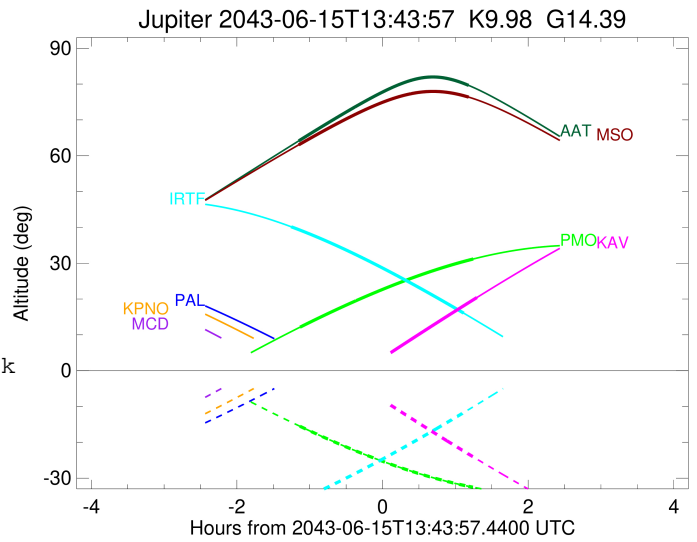

```
target                : Jupiter
target radius (km)   : 71492.00
C/A epoch             : 2043-06-15T13:44:58.240
Event type            : Pgt
: Jupiter occs: geocentric, topocentric
: Not a ringed target
Observer code         : AAT
Location              : Siding Spring (AAT)
Latitude (deg)        : -31.27703
E. Longitude (deg)    : 149.06608
Altitude (km)         : 1.164
Gaia source ID        : 4070136070344734208
2Mass ID (if available) : 17541533-2304340
ICRS Star Coord at Epoch: 17h 54m 15.33839s -23:04:34.30896s
RUWE (>1.4 is poor) : 0.89
K magnitude           : 9.978
G magnitude           : 14.394
RP magnitude          : 13.242
BP magnitude          : 15.826
DUPflag              : 0
Distance (au)         : 4.255
f0 (km)               : 0.00
g0 (km)               : 0.00
skyplane vel. (km/s) : -16.31
Sun-Target sep (deg)  : 175.09
Sun-Moon sep (deg)   : 82.92
B (ring opening deg) : -2.43
PA of pole (deg)     : -0.22
Pole direction: RA (deg): 268.05668
Dec (deg): 64.49732
C/A sky separation (") : 4.525
C/A sky separation (km) : 13965.4
NAIF SPICE kernels    : RAJobs_U111+rgf15.spk
URKALLv1.spk
naif0012.tls
nep097.bsp
nep101.bsp
sat4401.bsp
de440.bsp
earth_720101_070426.bpc
jup365.bsp
urall6.bsp
IAU_SATURN_for_RINGFIT.tpc
pck00010.tpc
earth_200101_990628_predict.bpc
uranus_ringframes_rfrench20220627_v1.tf
neptune_ringframes_rfrench20220702a_v1.tf
earth_flat_IAU.spk
```

x: target alt < 5.0 deg or sun > -5.0 deg

Target	I/E	UTC	alt	alt-sun	radius	lat-geo	lat-geodetic
Jupiter	I	2043-06-15T12:34:56.117	64.14	-68.73	71491.7	-11.58	-13.18
Jupiter	E	2043-06-15T14:54:54.678	79.63	-76.32	71491.7	-11.10	-12.64