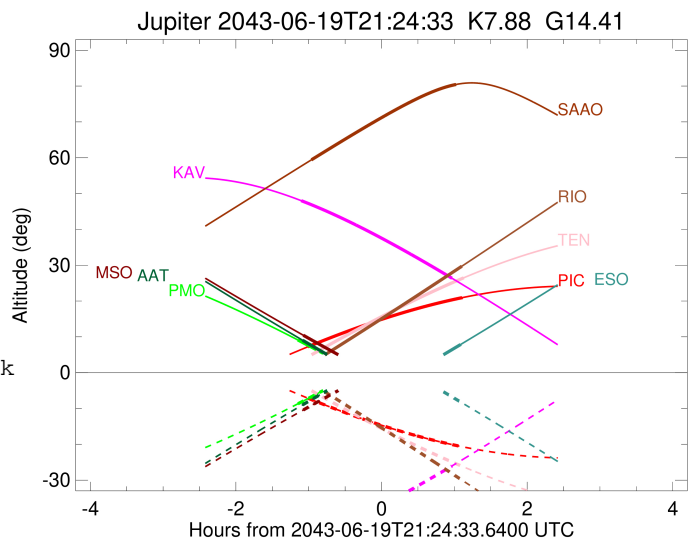

```
target                : Jupiter
target radius (km)   : 71492.00
C/A epoch            : 2043-06-19T21:29:27.420
Event type           : Pgt
: Jupiter occs: geocentric, topocentric
: Not a ringed target
Observer code        : TEN
Location             : Teide Obs./Tenerife
Latitude (deg)       : 28.30050
E. Longitude (deg)   : 343.48909
Altitude (km)        : 2.395
Gaia source ID       : 4068692927021348352
2Mass ID (if available) : 17515176-2304521
ICRS Star Coord at Epoch: 17h 51m 51.75394s -23:04:52.12027s
RUWE (>1.4 is poor) : 0.85
K magnitude          : 7.883
G magnitude           : 14.407
RP magnitude         : 12.859
BP magnitude         : 17.885
DUPflag             : 0
Distance (au)        : 4.251
f0 (km)              : 0.00
g0 (km)              : 0.00
skyplane vel. (km/s) : -16.41
Sun-Target sep (deg) : 179.59
Sun-Moon sep (deg)   : 30.15
B (ring opening deg) : -2.42
PA of pole (deg)     : 0.04
Pole direction: RA (deg): 268.05668
Dec (deg): 64.49732
C/A sky separation ("): 10.950
C/A sky separation (km): 33758.0
NAIF SPICE kernels   : RAJobs_U111+rgf15.spk
URKALLv1.spk
naif0012.tls
nep097.bsp
nep101.bsp
sat4401.bsp
de440.bsp
earth_720101_070426.bpc
jup365.bsp
urall6.bsp
IAU_SATURN_for_RINGFIT.tpc
pck00010.tpc
earth_200101_990628_predict.bpc
uranus_ringframes_rfrench20220627_v1.tf
neptune_ringframes_rfrench20220702a_v1.tf
earth_flat_IAU.spk
```

x: target alt < 5.0 deg or sun > -5.0 deg

Target	I/E	UTC	alt	alt-sun	radius	lat-geo	lat-geodetic
Jupiter	I	2043-06-19T20:26:12.890	4.86x	-4.90x	71490.1	-28.86	-32.16
Jupiter	E	2043-06-19T22:32:20.772	26.48	-26.32	71490.3	-27.53	-30.75