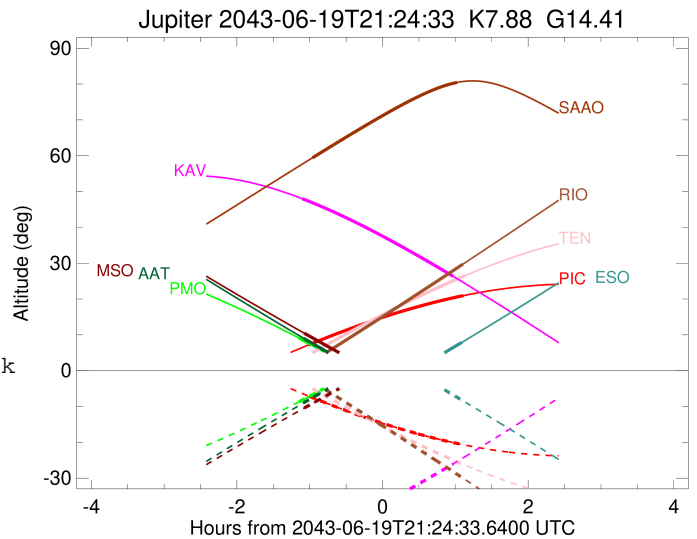

```
target                : Jupiter
target radius (km)   : 71492.00
C/A epoch             : 2043-06-19T21:19:11.920
Event type            : Pgt
: Jupiter occs: geocentric, topocentric
: Not a ringed target
Observer code         : MSO
Location              : Mt. Stromlo Observatory
Latitude (deg)        : -35.32000
E. Longitude (deg)    : 149.00833
Altitude (km)         : 0.770
Gaia source ID        : 4068692927021348352
2Mass ID (if available) : 17515176-2304521
ICRS Star Coord at Epoch: 17h 51m 51.75394s -23:04:52.12027s
RUWE (>1.4 is poor) : 0.85
K magnitude           : 7.883
G magnitude           : 14.407
RP magnitude          : 12.859
BP magnitude          : 17.885
DUPflag              : 0
Distance (au)         : 4.251
f0 (km)               : 0.00
g0 (km)               : 0.00
skyplane vel. (km/s) : -16.41
Sun-Target sep (deg) : 179.59
Sun-Moon sep (deg)   : 31.03
B (ring opening deg) : -2.42
PA of pole (deg)     : 0.04
Pole direction: RA (deg): 268.05668
Dec (deg): 64.49732
C/A sky separation (") : 13.586
C/A sky separation (km) : 41883.2
NAIF SPICE kernels   : RAJobs_U111+rgf15.spk
URKALLv1.spk
naif0012.tls
nep097.bsp
nep101.bsp
sat4401.bsp
de440.bsp
earth_720101_070426.bpc
jup365.bsp
urall6.bsp
IAU_SATURN_for_RINGFIT.tpc
pck00010.tpc
earth_200101_990628_predict.bpc
uranus_ringframes_rfrench20220627_v1.tf
neptune_ringframes_rfrench20220702a_v1.tf
earth_flat_IAU.spk
```

x: target alt < 5.0 deg or sun > -5.0 deg

Target	I/E	UTC	alt	alt-sun	radius	lat-geo	lat-geodetic
Jupiter	I	2043-06-19T20:20:05.688	10.45	-10.41	71489.3	-35.54	-39.16
Jupiter	E	2043-06-19T22:18:38.943	-10.68x	10.56x	71489.2	-36.07	-39.70