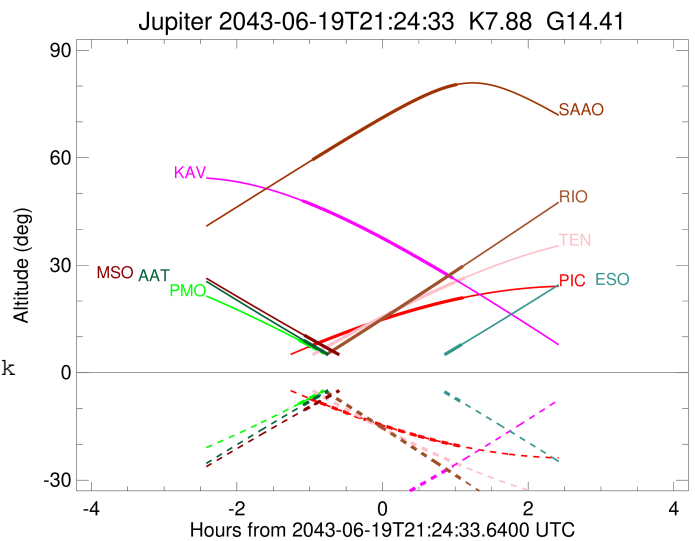

```
target                : Jupiter
target radius (km)   : 71492.00
C/A epoch            : 2043-06-19T21:30:20.260
Event type          : Pgt
                    : Jupiter occs: geocentric, topocentric
                    : Not a ringed target
Observer code       : ESO
Location            : European Southern Obs. (3.6m)
Latitude (deg)      : -29.26097
E. Longitude (deg)  : 289.26831
Altitude (km)       : 2.400
Gaia source ID      : 4068692927021348352
2Mass ID (if available) : 17515176-2304521
ICRS Star Coord at Epoch: 17h 51m 51.75394s -23:04:52.12027s
RUWE (>1.4 is poor) : 0.85
K magnitude          : 7.883
G magnitude          : 14.407
RP magnitude         : 12.859
BP magnitude         : 17.885
DUPflag             : 0
Distance (au)       : 4.251
f0 (km)             : 0.00
g0 (km)             : 0.00
skyplane vel. (km/s) : -16.41
Sun-Target sep (deg) : 179.59
Sun-Moon sep (deg)  : 29.78
B (ring opening deg) : -2.42
PA of pole (deg)    : 0.04
Pole direction: RA (deg): 268.05668
Dec (deg): 64.49732
C/A sky separation (") : 13.412
C/A sky separation (km) : 41345.8
NAIF SPICE kernels  : RAJobs_U111+rgf15.spk
URKALLv1.spk
naif0012.tls
nep097.bsp
nep101.bsp
sat4401.bsp
de440.bsp
earth_720101_070426.bpc
jup365.bsp
urall6.bsp
IAU_SATURN_for_RINGFIT.tpc
pck00010.tpc
earth_200101_990628_predict.bpc
uranus_ringframes_rfrench20220627_v1.tf
neptune_ringframes_rfrench20220702a_v1.tf
earth_flat_IAU.spk
```

x: target alt < 5.0 deg or sun > -5.0 deg

Target	I/E	UTC	alt	alt-sun	radius	lat-geo	lat-geodetic
Jupiter	I	2043-06-19T20:30:26.688	-14.84x	14.41x	71489.2	-36.03	-39.66
Jupiter	E	2043-06-19T22:29:51.234	7.88	-8.20	71489.4	-34.53	-38.11