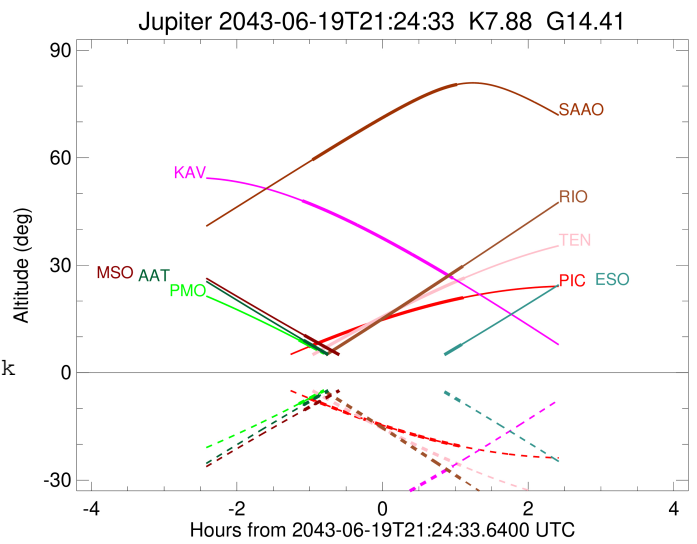

```
target                : Jupiter
target radius (km)   : 71492.00
C/A epoch             : 2043-06-19T21:18:50.310
Event type           : Pgt
: Jupiter occs: geocentric, topocentric
: Not a ringed target
Observer code        : PMO
Location             : Purple Mtn Obs. Nanking
Latitude (deg)       : 32.06667
E. Longitude (deg)   : 118.82089
Altitude (km)        : 0.364
Gaia source ID       : 4068692927021348352
2Mass ID (if available) : 17515176-2304521
ICRS Star Coord at Epoch: 17h 51m 51.75394s -23:04:52.12027s
RUWE (>1.4 is poor) : 0.85
K magnitude          : 7.883
G magnitude          : 14.407
RP magnitude         : 12.859
BP magnitude         : 17.885
DUPflag             : 0
Distance (au)        : 4.251
f0 (km)              : 0.00
g0 (km)              : 0.00
skyplane vel. (km/s) : -16.41
Sun-Target sep (deg) : 179.59
Sun-Moon sep (deg)   : 31.18
B (ring opening deg) : -2.42
PA of pole (deg)     : 0.04
Pole direction: RA (deg): 268.05668
Dec (deg): 64.49732
C/A sky separation (") : 11.137
C/A sky separation (km) : 34333.0
NAIF SPICE kernels   : RAJobs_U111+rgf15.spk
URKALLv1.spk
naif0012.tls
nep097.bsp
nep101.bsp
sat4401.bsp
de440.bsp
earth_720101_070426.bpc
jup365.bsp
urall6.bsp
IAU_SATURN_for_RINGFIT.tpc
pck00010.tpc
earth_200101_990628_predict.bpc
uranus_ringframes_rfrench20220627_v1.tf
neptune_ringframes_rfrench20220702a_v1.tf
earth_flat_IAU.spk
```

x: target alt < 5.0 deg or sun > -5.0 deg

Target	I/E	UTC	alt	alt-sun	radius	lat-geo	lat-geodetic
Jupiter	I	2043-06-19T20:15:41.236	9.12	-8.69	71490.2	-28.39	-31.67
Jupiter	E	2043-06-19T22:22:24.323	-15.06x	15.38x	71490.1	-28.99	-32.30