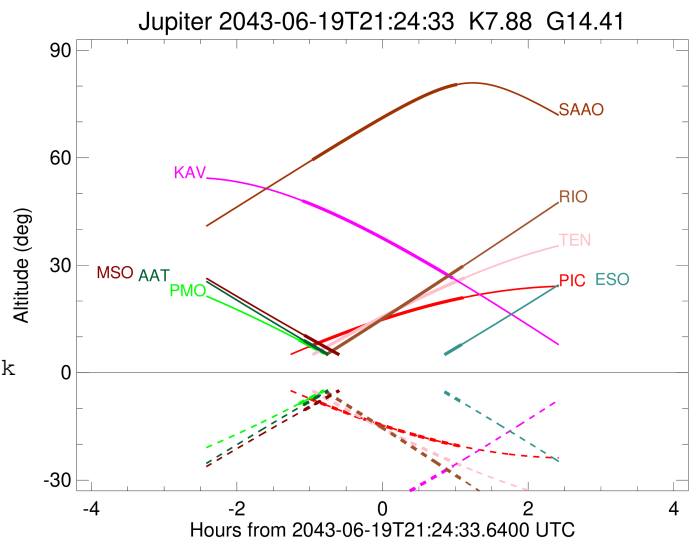

```
target                : Jupiter
target radius (km)   : 71492.00
C/A epoch            : 2043-06-19T21:18:56.610
Event type          : Pgt
: Jupiter occs: geocentric, topocentric
: Not a ringed target
Observer code       : AAT
Location            : Siding Spring (AAT)
Latitude (deg)      : -31.27703
E. Longitude (deg)  : 149.06608
Altitude (km)       : 1.164
Gaia source ID      : 4068692927021348352
2Mass ID (if available) : 17515176-2304521
ICRS Star Coord at Epoch: 17h 51m 51.75394s -23:04:52.12027s
RUWE (>1.4 is poor) : 0.85
K magnitude          : 7.883
G magnitude          : 14.407
RP magnitude         : 12.859
BP magnitude         : 17.885
DUPflag             : 0
Distance (au)       : 4.251
f0 (km)             : 0.00
g0 (km)             : 0.00
skyplane vel. (km/s) : -16.41
Sun-Target sep (deg) : 179.59
Sun-Moon sep (deg)  : 31.04
B (ring opening deg) : -2.42
PA of pole (deg)    : 0.04
Pole direction: RA (deg): 268.05668
Dec (deg): 64.49732
C/A sky separation (") : 13.485
C/A sky separation (km) : 41570.6
NAIF SPICE kernels  : RAJobs_U111+rgf15.spk
URKALLv1.spk
naif0012.tls
nep097.bsp
nep101.bsp
sat4401.bsp
de440.bsp
earth_720101_070426.bpc
jup365.bsp
urall6.bsp
IAU_SATURN_for_RINGFIT.tpc
pck00010.tpc
earth_200101_990628_predict.bpc
uranus_ringframes_rfrench20220627_v1.tf
neptune_ringframes_rfrench20220702a_v1.tf
earth_flat_IAU.spk
```

x: target alt < 5.0 deg or sun > -5.0 deg

Target	I/E	UTC	alt	alt-sun	radius	lat-geo	lat-geodetic
Jupiter	I	2043-06-19T20:19:35.924	9.04	-8.97	71489.3	-35.21	-38.82
Jupiter	E	2043-06-19T22:18:39.265	-13.20x	13.10x	71489.2	-35.79	-39.41