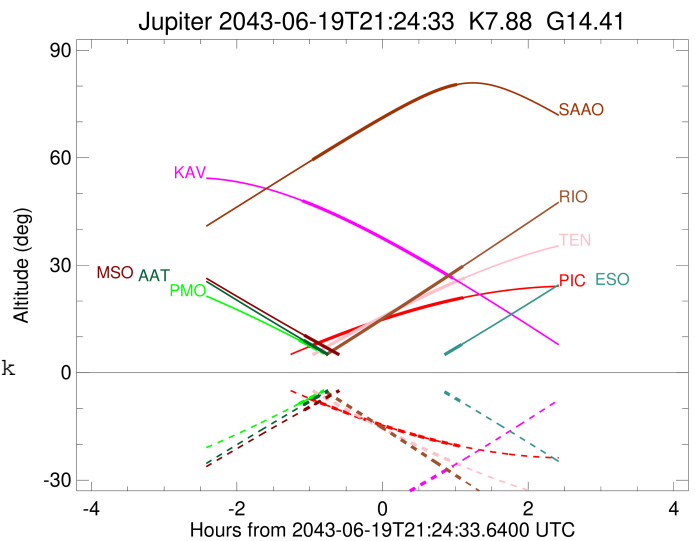

```
target                : Jupiter
target radius (km)   : 71492.00
C/A epoch            : 2043-06-19T21:20:22.620
Event type          : Pgt
: Jupiter occs: geocentric, topocentric
: Not a ringed target
Observer code       : KAV
Location           : Kavalur Observatory
Latitude (deg)     : 12.57556
E. Longitude (deg) : 78.83167
Altitude (km)     : 0.722
Gaia source ID     : 4068692927021348352
2Mass ID (if available) : 17515176-2304521
ICRS Star Coord at Epoch: 17h 51m 51.75394s -23:04:52.12027s
RUWE (>1.4 is poor) : 0.85
K magnitude        : 7.883
G magnitude        : 14.407
RP magnitude       : 12.859
BP magnitude       : 17.885
DUPflag           : 0
Distance (au)     : 4.251
f0 (km)           : 0.00
g0 (km)           : 0.00
skyplane vel. (km/s) : -16.41
Sun-Target sep (deg) : 179.59
Sun-Moon sep (deg) : 31.33
B (ring opening deg) : -2.42
PA of pole (deg)   : 0.04
Pole direction: RA (deg): 268.05668
Dec (deg): 64.49732
C/A sky separation (") : 11.248
C/A sky separation (km) : 34677.1
NAIF SPICE kernels : RAJobs_U111+rgf15.spk
URKALLv1.spk
naif0012.tls
nep097.bsp
nep101.bsp
sat4401.bsp
de440.bsp
earth_720101_070426.bpc
jup365.bsp
urall6.bsp
IAU_SATURN_for_RINGFIT.tpc
pck00010.tpc
earth_200101_990628_predict.bpc
uranus_ringframes_rfrench20220627_v1.tf
neptune_ringframes_rfrench20220702a_v1.tf
earth_flat_IAU.spk
```

x: target alt < 5.0 deg or sun > -5.0 deg

Target	I/E	UTC	alt	alt-sun	radius	lat-geo	lat-geodetic
Jupiter	I	2043-06-19T20:18:24.109	48.01	-47.57	71490.1	-28.90	-32.20
Jupiter	E	2043-06-19T22:22:38.327	26.35	-26.03	71490.1	-29.21	-32.54