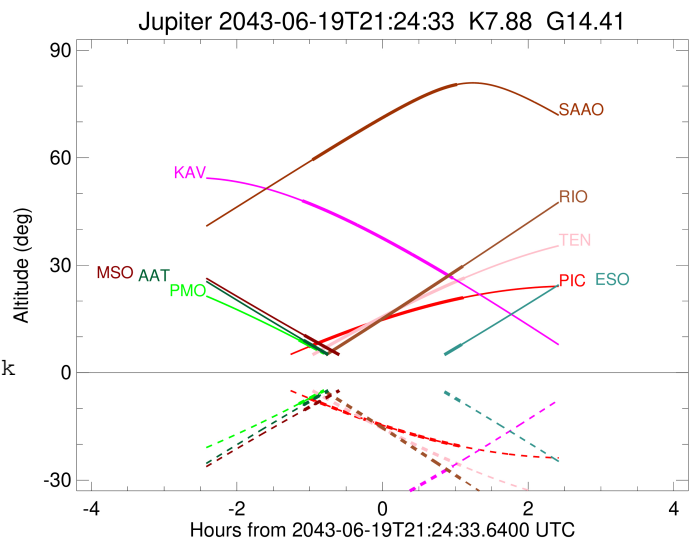

```
target                : Jupiter
target radius (km)   : 71492.00
C/A epoch            : 2043-06-19T21:30:52.740
Event type          : Pgt
: Jupiter occs: geocentric, topocentric
: Not a ringed target
Observer code       : RIO
Location            : Rio de Janeiro
Latitude (deg)      : -22.89506
E. Longitude (deg)  : 316.77708
Altitude (km)       : 0.033
Gaia source ID      : 4068692927021348352
2Mass ID (if available) : 17515176-2304521
ICRS Star Coord at Epoch: 17h 51m 51.75394s -23:04:52.12027s
RUWE (>1.4 is poor) : 0.85
K magnitude          : 7.883
G magnitude          : 14.407
RP magnitude         : 12.859
BP magnitude         : 17.885
DUPflag             : 0
Distance (au)       : 4.251
f0 (km)              : 0.00
g0 (km)              : 0.00
skyplane vel. (km/s) : -16.41
Sun-Target sep (deg) : 179.59
Sun-Moon sep (deg)  : 29.89
B (ring opening deg) : -2.42
PA of pole (deg)    : 0.04
Pole direction: RA (deg): 268.05668
Dec (deg): 64.49732
C/A sky separation (") : 12.878
C/A sky separation (km) : 39699.6
NAIF SPICE kernels  : RAJobs_U111+rgf15.spk
URKALLv1.spk
naif0012.tls
nep097.bsp
nep101.bsp
sat4401.bsp
de440.bsp
earth_720101_070426.bpc
jup365.bsp
urall6.bsp
IAU_SATURN_for_RINGFIT.tpc
pck00010.tpc
earth_200101_990628_predict.bpc
uranus_ringframes_rfrench20220627_v1.tf
neptune_ringframes_rfrench20220702a_v1.tf
earth_flat_IAU.spk
```

x: target alt < 5.0 deg or sun > -5.0 deg

Target	I/E	UTC	alt	alt-sun	radius	lat-geo	lat-geodetic
Jupiter	I	2043-06-19T20:30:33.194	3.42x	-3.80x	71489.4	-34.51	-38.09
Jupiter	E	2043-06-19T22:30:47.501	29.71	-29.97	71489.6	-32.92	-36.44