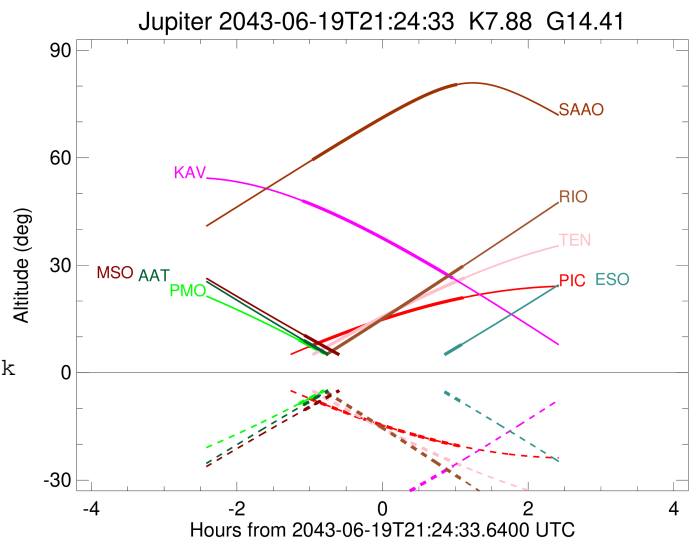

```
target                : Jupiter
target radius (km)   : 71492.00
C/A epoch             : 2043-06-19T21:26:23.180
Event type           : Pgt
: Jupiter occs: geocentric, topocentric
: Not a ringed target
Observer code        : SAAO
Location             : So. Afr. Astro. Obs. (Sutherland)
Latitude (deg)       : -32.37953
E. Longitude (deg)   : 20.81070
Altitude (km)        : 1.768
Gaia source ID       : 4068692927021348352
2Mass ID (if available) : 17515176-2304521
ICRS Star Coord at Epoch: 17h 51m 51.75394s -23:04:52.12027s
RUWE (>1.4 is poor) : 0.85
K magnitude           : 7.883
G magnitude           : 14.407
RP magnitude          : 12.859
BP magnitude          : 17.885
DUPflag              : 0
Distance (au)        : 4.251
f0 (km)              : 0.00
g0 (km)              : 0.00
skyplane vel. (km/s) : -16.41
Sun-Target sep (deg) : 179.59
Sun-Moon sep (deg)   : 30.72
B (ring opening deg) : -2.42
PA of pole (deg)     : 0.04
Pole direction: RA (deg): 268.05668
Dec (deg): 64.49732
C/A sky separation (") : 12.629
C/A sky separation (km) : 38933.7
NAIF SPICE kernels   : RAJobs_U111+rgf15.spk
URKALLv1.spk
naif0012.tls
nep097.bsp
nep101.bsp
sat4401.bsp
de440.bsp
earth_720101_070426.bpc
jup365.bsp
urall6.bsp
IAU_SATURN_for_RINGFIT.tpc
pck00010.tpc
earth_200101_990628_predict.bpc
uranus_ringframes_rfrench20220627_v1.tf
neptune_ringframes_rfrench20220702a_v1.tf
earth_flat_IAU.spk
```

x: target alt < 5.0 deg or sun > -5.0 deg

Target	I/E	UTC	alt	alt-sun	radius	lat-geo	lat-geodetic
Jupiter	I	2043-06-19T20:26:49.596	59.41	-59.80	71489.6	-33.41	-36.95
Jupiter	E	2043-06-19T22:25:49.936	80.43	-80.81	71489.7	-32.65	-36.16