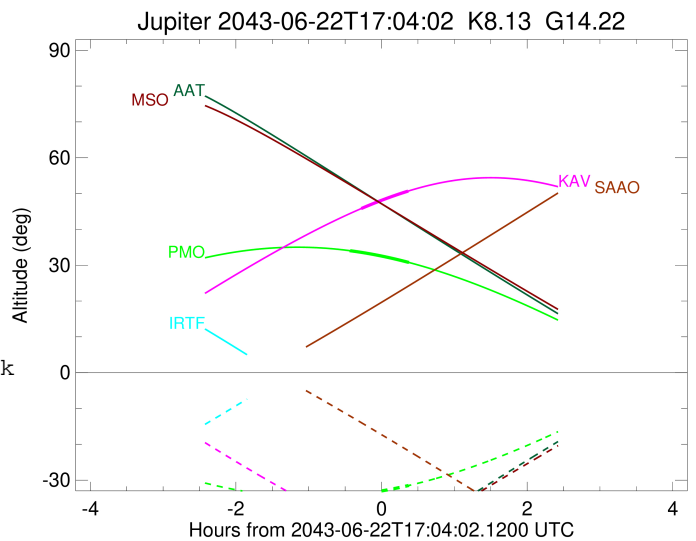

```
target                : Jupiter
target radius (km)   : 71492.00
C/A epoch            : 2043-06-22T17:06:38.970
Event type          : Pt
                    : Jupiter occs: topocentric, not geocentric
                    : Not a ringed target
Observer code       : KAV
Location            : Kavalur Observatory
Latitude (deg)      : 12.57556
E. Longitude (deg)  : 78.83167
Altitude (km)       : 0.722
Gaia source ID      : 4068684062206060160
2Mass ID (if available) : 17501783-2305060
ICRS Star Coord at Epoch: 17h 50m 17.83463s -23:05:06.06828s
RUWE (>1.4 is poor) : 0.94
K magnitude         : 8.130
G magnitude         : 14.222
RP magnitude        : 12.729
BP magnitude        : 17.358
DUPflag            : 0
Distance (au)      : 4.250
f0 (km)            : 0.00
g0 (km)            : 0.00
skyplane vel. (km/s) : -16.38
Sun-Target sep (deg) : 177.15
Sun-Moon sep (deg)  : 7.41
B (ring opening deg) : -2.42
PA of pole (deg)    : 0.21
Pole direction: RA (deg): 268.05669
Dec (deg): 64.49732
C/A sky separation (" ) : 22.308
C/A sky separation (km) : 68768.4
NAIF SPICE kernels : RAJobs_U111+rgf15.spk
URKALLv1.spk
naif0012.tls
nep097.bsp
nep101.bsp
sat4401.bsp
de440.bsp
earth_720101_070426.bpc
jup365.bsp
urall6.bsp
IAU_SATURN_for_RINGFIT.tpc
pck00010.tpc
earth_200101_990628_predict.bpc
uranus_ringframes_rfrench20220627_v1.tf
neptune_ringframes_rfrench20220702a_v1.tf
earth_flat_IAU.spk
```

x: target alt < 5.0 deg or sun > -5.0 deg

Target	I/E	UTC	alt	alt-sun	radius	lat-geo	lat-geodetic
Jupiter	I	2043-06-22T16:47:18.470	45.80	-43.71	71484.5	-74.48	-76.25
Jupiter	E	2043-06-22T17:25:58.501	50.68	-49.01	71484.6	-73.52	-75.39