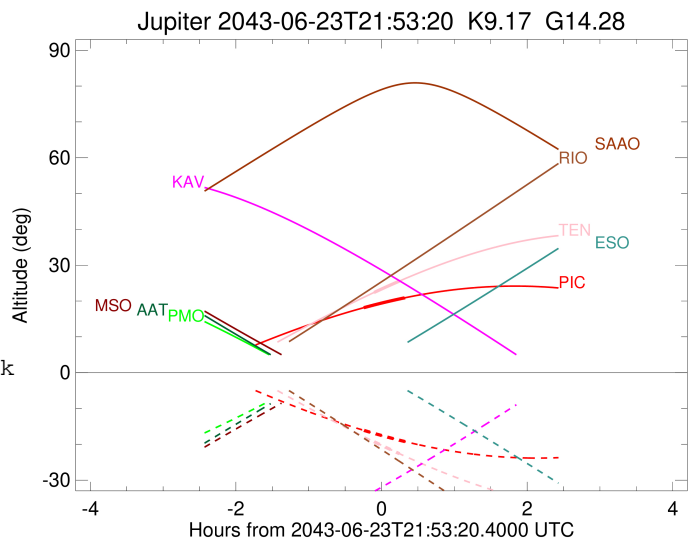

```
target                : Jupiter
target radius (km)   : 71492.00
C/A epoch             : 2043-06-23T21:57:42.680
Event type            : Pt
: Jupiter occs: topocentric, not geocentric
: Not a ringed target
Observer code         : TEN
Location              : Teide Obs./Tenerife
Latitude (deg)        : 28.30050
E. Longitude (deg)    : 343.48909
Altitude (km)         : 2.395
Gaia source ID        : 4068870979120813824
2Mass ID (if available) : 17493794-2305072
ICRS Star Coord at Epoch: 17h 49m 37.92788s -23:05:07.29536s
RUWE (>1.4 is poor) : 0.98
K magnitude           : 9.167
G magnitude           : 14.278
RP magnitude          : 12.999
BP magnitude          : 16.102
DUPflag              : 0
Distance (au)         : 4.251
f0 (km)               : 0.00
g0 (km)               : 0.00
skyplane vel. (km/s) : -16.34
Sun-Target sep (deg)  : 175.86
Sun-Moon sep (deg)   : 20.54
B (ring opening deg) : -2.42
PA of pole (deg)     : 0.28
Pole direction: RA (deg): 268.05669
Dec (deg): 64.49732
C/A sky separation (") : 22.934
C/A sky separation (km) : 70710.3
NAIF SPICE kernels   : RAJobs_U111+rgf15.spk
URKALLv1.spk
naif0012.tls
nep097.bsp
nep101.bsp
sat4401.bsp
de440.bsp
earth_720101_070426.bpc
jup365.bsp
urall6.bsp
IAU_SATURN_for_RINGFIT.tpc
pck00010.tpc
earth_200101_990628_predict.bpc
uranus_ringframes_rfrench20220627_v1.tf
neptune_ringframes_rfrench20220702a_v1.tf
earth_flat_IAU.spk
```

x: target alt < 5.0 deg or sun > -5.0 deg

Target	I/E	UTC	alt	alt-sun	radius	lat-geo	lat-geodetic
Jupiter	I	2043-06-23T21:47:12.805	22.38	-19.27	71484.1	-81.87	-82.82
Jupiter	E	2043-06-23T22:08:12.083	25.58	-22.62	71484.2	-80.60	-81.69