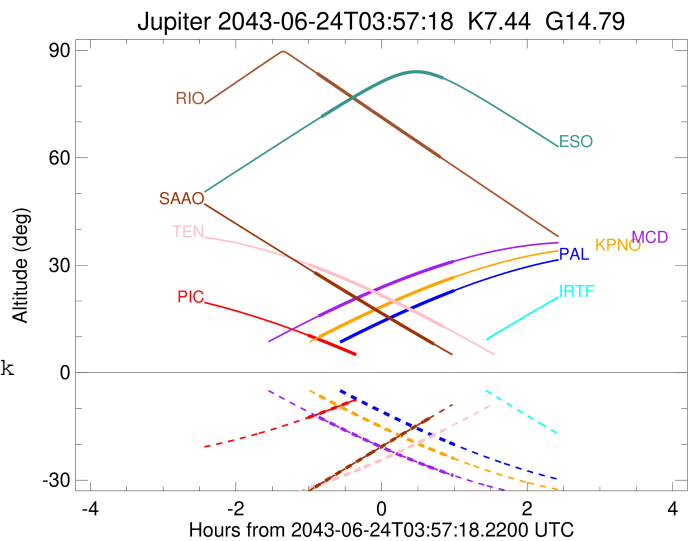

```
target                : Jupiter
target radius (km)    : 71492.00
C/A epoch              : 2043-06-24T03:55:05.910
Event type             : Pgt
: Jupiter occs: geocentric, topocentric
: Not a ringed target
Observer code          : RIO
Location               : Rio de Janeiro
Latitude (deg)         : -22.89506
E. Longitude (deg)    : 316.77708
Altitude (km)         : 0.033
Gaia source ID        : 4068871215445201920
2Mass ID (if available) : 17492955-2304590
ICRS Star Coord at Epoch: 17h 49m 29.54258s -23:04:59.09535s
RUWE (>1.4 is poor)  : 1.22
K magnitude            : 7.438
G magnitude            : 14.793
RP magnitude           : 13.094
BP magnitude           : 17.807
DUPflag               : 0
Distance (au)         : 4.251
f0 (km)                : 0.00
g0 (km)                : 0.00
skyplane vel. (km/s)  : -16.33
Sun-Target sep (deg)  : 175.59
Sun-Moon sep (deg)    : 22.87
B (ring opening deg)  : -2.42
PA of pole (deg)      : 0.29
Pole direction: RA (deg): 268.05669
Dec (deg): 64.49732
C/A sky separation (") : 16.188
C/A sky separation (km) : 49911.2
NAIF SPICE kernels    : RAJobs_U111+rgf15.spk
URKALLv1.spk
naif0012.tls
nep097.bsp
nep101.bsp
sat4401.bsp
de440.bsp
earth_720101_070426.bpc
jup365.bsp
urall6.bsp
IAU_SATURN_for_RINGFIT.tpc
pck00010.tpc
earth_200101_990628_predict.bpc
uranus_ringframes_rfrench20220627_v1.tf
neptune_ringframes_rfrench20220702a_v1.tf
earth_flat_IAU.spk
```

x: target alt < 5.0 deg or sun > -5.0 deg

Target	I/E	UTC	alt	alt-sun	radius	lat-geo	lat-geodetic
Jupiter	I	2043-06-24T03:04:13.286	83.55	-87.83	71488.1	-44.38	-48.09
Jupiter	E	2043-06-24T04:46:04.828	60.09	-64.54	71488.1	-44.20	-47.91