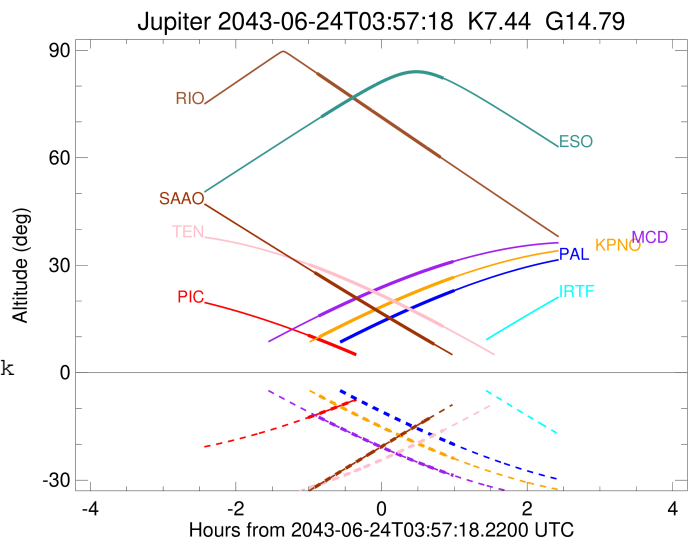

```
target                : Jupiter
target radius (km)   : 71492.00
C/A epoch            : 2043-06-24T03:52:50.160
Event type          : Pgt
                    : Jupiter occs: geocentric, topocentric
                    : Not a ringed target
Observer code       : TEN
Location            : Teide Obs./Tenerife
Latitude (deg)      : 28.30050
E. Longitude (deg)  : 343.48909
Altitude (km)       : 2.395
Gaia source ID      : 4068871215445201920
2Mass ID (if available) : 17492955-2304590
ICRS Star Coord at Epoch: 17h 49m 29.54258s -23:04:59.09535s
RUWE (>1.4 is poor) : 1.22
K magnitude          : 7.438
G magnitude          : 14.793
RP magnitude         : 13.094
BP magnitude         : 17.807
DUPflag             : 0
Distance (au)       : 4.251
f0 (km)              : 0.00
g0 (km)              : 0.00
skyplane vel. (km/s) : -16.33
Sun-Target sep (deg) : 175.59
Sun-Moon sep (deg)  : 22.55
B (ring opening deg) : -2.42
PA of pole (deg)    : 0.29
Pole direction: RA (deg): 268.05669
Dec (deg): 64.49732
C/A sky separation (") : 14.765
C/A sky separation (km) : 45523.6
NAIF SPICE kernels  : RAJobs_U111+rgf15.spk
URKALLv1.spk
naif0012.tls
nep097.bsp
nep101.bsp
sat4401.bsp
de440.bsp
earth_720101_070426.bpc
jup365.bsp
urall6.bsp
IAU_SATURN_for_RINGFIT.tpc
pck00010.tpc
earth_200101_990628_predict.bpc
uranus_ringframes_rfrench20220627_v1.tf
neptune_ringframes_rfrench20220702a_v1.tf
earth_flat_IAU.spk
```

x: target alt < 5.0 deg or sun > -5.0 deg

Target	I/E	UTC	alt	alt-sun	radius	lat-geo	lat-geodetic
Jupiter	I	2043-06-24T02:57:42.068	30.16	-32.11	71488.8	-39.45	-43.15
Jupiter	E	2043-06-24T04:48:13.035	12.89	-16.10	71488.7	-39.67	-43.37