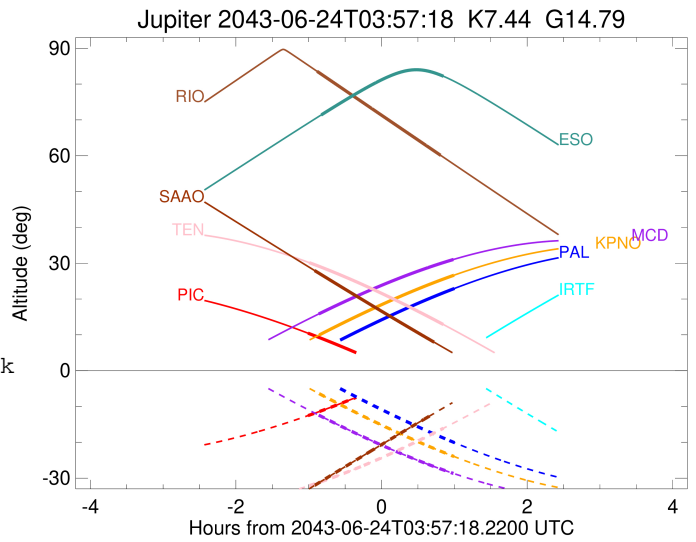

```
target                : Jupiter
target radius (km)   : 71492.00
C/A epoch             : 2043-06-24T03:58:03.350
Event type            : Pgt
: Jupiter occs: geocentric, topocentric
: Not a ringed target
Observer code         : ESO
Location              : European Southern Obs. (3.6m)
Latitude (deg)        : -29.26097
E. Longitude (deg)    : 289.26831
Altitude (km)         : 2.400
Gaia source ID        : 4068871215445201920
2Mass ID (if available) : 17492955-2304590
ICRS Star Coord at Epoch: 17h 49m 29.54258s -23:04:59.09535s
RUWE (>1.4 is poor) : 1.22
K magnitude           : 7.438
G magnitude           : 14.793
RP magnitude          : 13.094
BP magnitude          : 17.807
DUPflag              : 0
Distance (au)         : 4.251
f0 (km)               : 0.00
g0 (km)               : 0.00
skyplane vel. (km/s) : -16.33
Sun-Target sep (deg) : 175.59
Sun-Moon sep (deg)   : 23.23
B (ring opening deg) : -2.42
PA of pole (deg)     : 0.29
Pole direction: RA (deg): 268.05669
Dec (deg): 64.49732
C/A sky separation (") : 16.373
C/A sky separation (km) : 50483.8
NAIF SPICE kernels   : RAJobs_U111+rgf15.spk
URKALLv1.spk
naif0012.tls
nep097.bsp
nep101.bsp
sat4401.bsp
de440.bsp
earth_720101_070426.bpc
jup365.bsp
urall6.bsp
IAU_SATURN_for_RINGFIT.tpc
pck00010.tpc
earth_200101_990628_predict.bpc
uranus_ringframes_rfrench20220627_v1.tf
neptune_ringframes_rfrench20220702a_v1.tf
earth_flat_IAU.spk
```

x: target alt < 5.0 deg or sun > -5.0 deg

Target	I/E	UTC	alt	alt-sun	radius	lat-geo	lat-geodetic
Jupiter	I	2043-06-24T03:07:40.485	71.39	-67.44	71487.9	-45.29	-48.98
Jupiter	E	2043-06-24T04:48:24.500	82.16	-84.27	71488.0	-44.58	-48.29