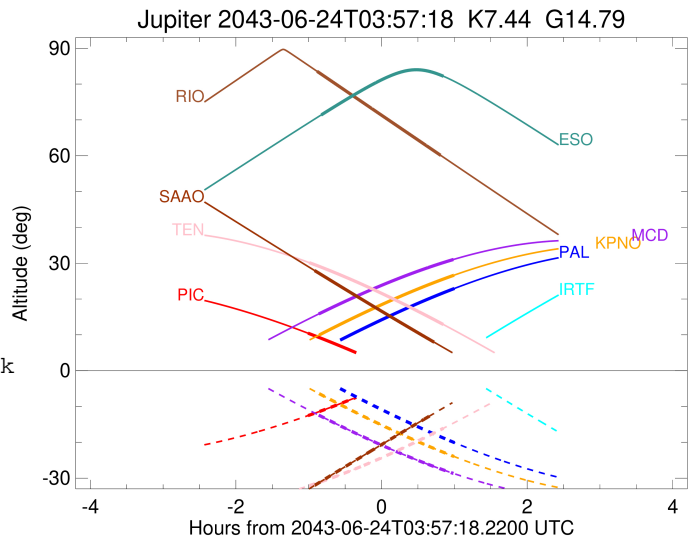

```
target                : Jupiter
target radius (km)   : 71492.00
C/A epoch            : 2043-06-24T03:51:21.170
Event type           : Pgt
                    : Jupiter occs: geocentric, topocentric
                    : Not a ringed target
Observer code        : SAAO
Location             : So. Afr. Astro. Obs. (Sutherland)
Latitude (deg)       : -32.37953
E. Longitude (deg)   : 20.81070
Altitude (km)        : 1.768
Gaia source ID       : 4068871215445201920
2Mass ID (if available) : 17492955-2304590
ICRS Star Coord at Epoch: 17h 49m 29.54258s -23:04:59.09535s
RUWE (>1.4 is poor) : 1.22
K magnitude           : 7.438
G magnitude           : 14.793
RP magnitude          : 13.094
BP magnitude          : 17.807
DUPflag              : 0
Distance (au)        : 4.251
f0 (km)              : 0.00
g0 (km)              : 0.00
skyplane vel. (km/s) : -16.33
Sun-Target sep (deg) : 175.59
Sun-Moon sep (deg)   : 22.11
B (ring opening deg) : -2.42
PA of pole (deg)     : 0.29
Pole direction: RA (deg): 268.05669
Dec (deg): 64.49732
C/A sky separation (") : 17.089
C/A sky separation (km) : 52691.7
NAIF SPICE kernels   : RAJobs_U111+rgf15.spk
URKALLv1.spk
naif0012.tls
nep097.bsp
nep101.bsp
sat4401.bsp
de440.bsp
earth_720101_070426.bpc
jup365.bsp
urall6.bsp
IAU_SATURN_for_RINGFIT.tpc
pck00010.tpc
earth_200101_990628_predict.bpc
uranus_ringframes_rfrench20220627_v1.tf
neptune_ringframes_rfrench20220702a_v1.tf
earth_flat_IAU.spk
```

x: target alt < 5.0 deg or sun > -5.0 deg

Target	I/E	UTC	alt	alt-sun	radius	lat-geo	lat-geodetic
Jupiter	I	2043-06-24T03:02:20.049	27.92	-32.00	71487.7	-47.20	-50.86
Jupiter	E	2043-06-24T04:40:38.036	7.96	-11.92	71487.6	-47.68	-51.33