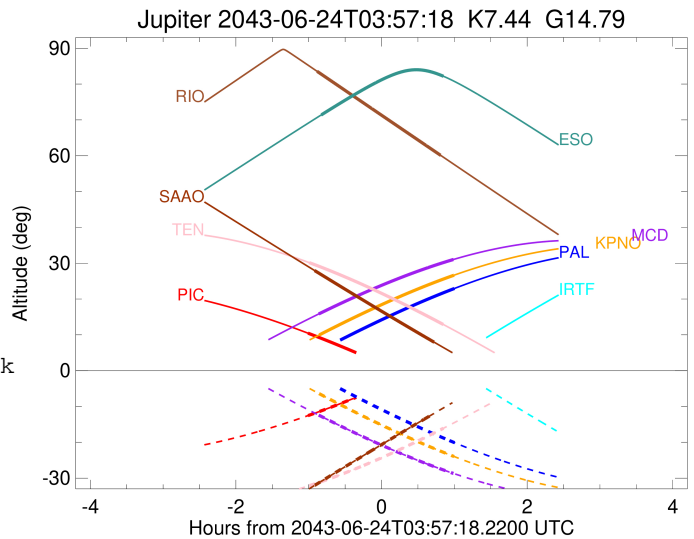

```
target                : Jupiter
target radius (km)   : 71492.00
C/A epoch            : 2043-06-24T04:01:38.250
Event type          : Pgt
                    : Jupiter occs: geocentric, topocentric
                    : Not a ringed target
Observer code       : KPNO
Location            : Kitt Peak Natl Obs
Latitude (deg)     : 31.96333
E. Longitude (deg) : 248.40000
Altitude (km)      : 2.120
Gaia source ID     : 4068871215445201920
2Mass ID (if available) : 17492955-2304590
ICRS Star Coord at Epoch: 17h 49m 29.54258s -23:04:59.09535s
RUWE (>1.4 is poor) : 1.22
K magnitude         : 7.438
G magnitude         : 14.793
RP magnitude       : 13.094
BP magnitude       : 17.807
DUPflag           : 0
Distance (au)      : 4.251
f0 (km)           : 0.00
g0 (km)           : 0.00
skyplane vel. (km/s) : -16.33
Sun-Target sep (deg) : 175.59
Sun-Moon sep (deg)  : 23.58
B (ring opening deg) : -2.42
PA of pole (deg)   : 0.29
Pole direction: RA (deg): 268.05669
Dec (deg): 64.49732
C/A sky separation (") : 14.675
C/A sky separation (km) : 45248.2
NAIF SPICE kernels : RAJobs_U111+rgf15.spk
URKALLv1.spk
naif0012.tls
nep097.bsp
nep101.bsp
sat4401.bsp
de440.bsp
earth_720101_070426.bpc
jup365.bsp
urall6.bsp
IAU_SATURN_for_RINGFIT.tpc
pck00010.tpc
earth_200101_990628_predict.bpc
uranus_ringframes_rfrench20220627_v1.tf
neptune_ringframes_rfrench20220702a_v1.tf
earth_flat_IAU.spk
```

x: target alt < 5.0 deg or sun > -5.0 deg

Target	I/E	UTC	alt	alt-sun	radius	lat-geo	lat-geodetic
Jupiter	I	2043-06-24T03:05:59.095	9.97	-6.42	71488.7	-39.95	-43.65
Jupiter	E	2043-06-24T04:57:03.426	26.65	-23.96	71488.9	-38.60	-42.29