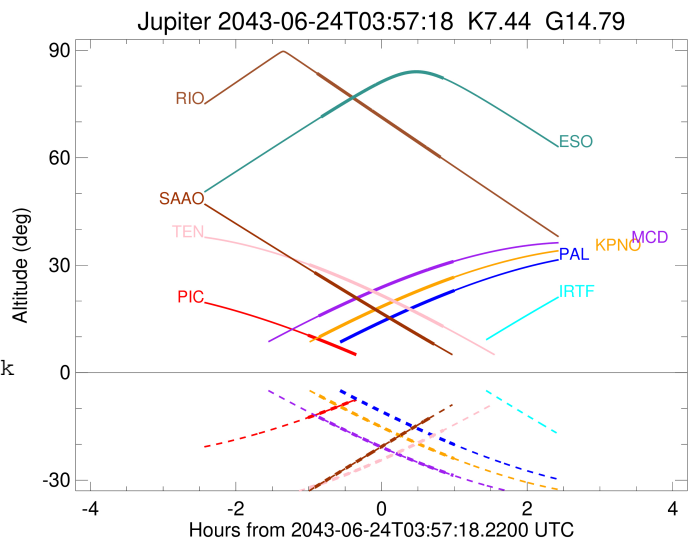

```
target                : Jupiter
target radius (km)    : 71492.00
C/A epoch              : 2043-06-24T04:01:07.410
Event type             : Pgt
: Jupiter occs: geocentric, topocentric
: Not a ringed target
Observer code          : MCD
Location               : McDonald Obs. 2.7m
Latitude (deg)         : 30.67158
E. Longitude (deg)    : 255.97844
Altitude (km)         : 2.075
Gaia source ID        : 4068871215445201920
2Mass ID (if available) : 17492955-2304590
ICRS Star Coord at Epoch: 17h 49m 29.54258s -23:04:59.09535s
RUWE (>1.4 is poor)  : 1.22
K magnitude            : 7.438
G magnitude            : 14.793
RP magnitude           : 13.094
BP magnitude           : 17.807
DUPflag               : 0
Distance (au)         : 4.251
f0 (km)               : 0.00
g0 (km)               : 0.00
skyplane vel. (km/s)  : -16.33
Sun-Target sep (deg)  : 175.59
Sun-Moon sep (deg)    : 23.56
B (ring opening deg)  : -2.42
PA of pole (deg)      : 0.29
Pole direction: RA (deg): 268.05669
Dec (deg): 64.49732
C/A sky separation (") : 14.644
C/A sky separation (km) : 45150.9
NAIF SPICE kernels    : RAJobs_U111+rgf15.spk
URKALLv1.spk
naif0012.tls
nep097.bsp
nep101.bsp
sat4401.bsp
de440.bsp
earth_720101_070426.bpc
jup365.bsp
urall6.bsp
IAU_SATURN_for_RINGFIT.tpc
pck00010.tpc
earth_200101_990628_predict.bpc
uranus_ringframes_rfrench20220627_v1.tf
neptune_ringframes_rfrench20220702a_v1.tf
earth_flat_IAU.spk
```

x: target alt < 5.0 deg or sun > -5.0 deg

Target	I/E	UTC	alt	alt-sun	radius	lat-geo	lat-geodetic
Jupiter	I	2043-06-24T03:05:32.426	15.82	-12.40	71488.7	-39.80	-43.51
Jupiter	E	2043-06-24T04:56:30.163	31.02	-28.67	71488.9	-38.55	-42.24