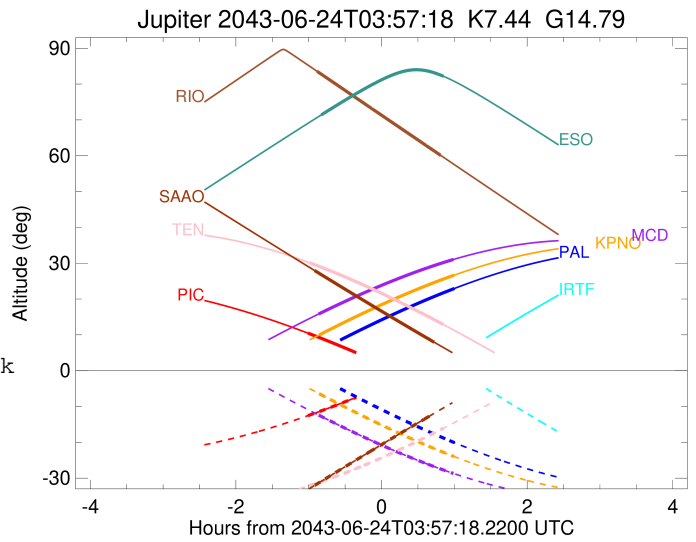

```
target                : Jupiter
target radius (km)   : 71492.00
C/A epoch             : 2043-06-24T04:01:54.990
Event type            : Pgt
: Jupiter occs: geocentric, topocentric
: Not a ringed target
Observer code         : PAL
Location              : Palomar Mt (200")
Latitude (deg)        : 33.35622
E. Longitude (deg)    : 243.13601
Altitude (km)         : 1.706
Gaia source ID        : 4068871215445201920
2Mass ID (if available) : 17492955-2304590
ICRS Star Coord at Epoch: 17h 49m 29.54258s -23:04:59.09535s
RUWE (>1.4 is poor) : 1.22
K magnitude           : 7.438
G magnitude           : 14.793
RP magnitude          : 13.094
BP magnitude          : 17.807
DUPflag              : 0
Distance (au)         : 4.251
f0 (km)               : 0.00
g0 (km)               : 0.00
skyplane vel. (km/s) : -16.33
Sun-Target sep (deg)  : 175.59
Sun-Moon sep (deg)   : 23.59
B (ring opening deg) : -2.42
PA of pole (deg)     : 0.29
Pole direction: RA (deg): 268.05669
Dec (deg): 64.49732
C/A sky separation (") : 14.690
C/A sky separation (km) : 45294.5
NAIF SPICE kernels   : RAJobs_U111+rgf15.spk
URKALLv1.spk
naif0012.tls
nep097.bsp
nep101.bsp
sat4401.bsp
de440.bsp
earth_720101_070426.bpc
jup365.bsp
urall6.bsp
IAU_SATURN_for_RINGFIT.tpc
pck00010.tpc
earth_200101_990628_predict.bpc
uranus_ringframes_rfrench20220627_v1.tf
neptune_ringframes_rfrench20220702a_v1.tf
earth_flat_IAU.spk
```

x: target alt < 5.0 deg or sun > -5.0 deg

Target	I/E	UTC	alt	alt-sun	radius	lat-geo	lat-geodetic
Jupiter	I	2043-06-24T03:06:11.237	5.54	-1.94x	71488.7	-40.01	-43.72
Jupiter	E	2043-06-24T04:57:23.775	22.94	-20.08	71488.9	-38.62	-42.30