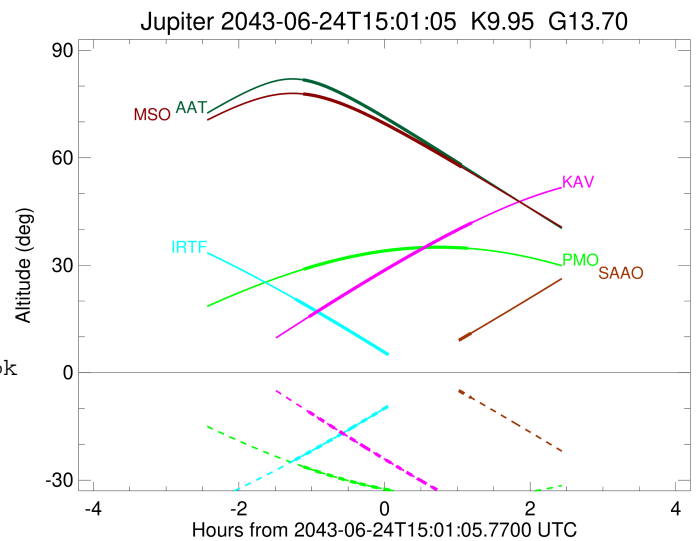

```
target                : Jupiter
target radius (km)   : 71492.00
C/A epoch            : 2043-06-24T14:54:57.460
Event type          : Pgt
                    : Jupiter occs: geocentric, topocentric
                    : Not a ringed target
Observer code       : IRTF
Location            : Mauna Kea/IRTF
Latitude (deg)      : 19.82622
E. Longitude (deg)  : 204.52800
Altitude (km)       : 4.168
Gaia source ID      : 4068871735035515136
2Mass ID (if available) : 17491422-2304520
ICRS Star Coord at Epoch: 17h 49m 14.26537s -23:04:51.93830s
RUWE (>1.4 is poor) : 0.94
K magnitude          : 9.952
G magnitude          : 13.703
RP magnitude         : 12.589
BP magnitude         : 14.625
DUPflag             : 0
Distance (au)       : 4.252
f0 (km)              : 0.00
g0 (km)              : 0.00
skyplane vel. (km/s) : -16.31
Sun-Target sep (deg) : 175.09
Sun-Moon sep (deg)  : 27.86
B (ring opening deg) : -2.42
PA of pole (deg)    : 0.32
Pole direction: RA (deg): 268.05669
Dec (deg): 64.49732
C/A sky separation (" ) : 8.184
C/A sky separation (km) : 25237.2
NAIF SPICE kernels  : RAJobs_U111+rgf15.spk
URKALLv1.spk
naif0012.tls
nep097.bsp
nep101.bsp
sat4401.bsp
de440.bsp
earth_720101_070426.bpc
jup365.bsp
urall6.bsp
IAU_SATURN_for_RINGFIT.tpc
pck00010.tpc
earth_200101_990628_predict.bpc
uranus_ringframes_rfrench20220627_v1.tf
neptune_ringframes_rfrench20220702a_v1.tf
earth_flat_IAU.spk
```

x: target alt < 5.0 deg or sun > -5.0 deg

Target	I/E	UTC	alt	alt-sun	radius	lat-geo	lat-geodetic
Jupiter	I	2043-06-24T13:47:24.596	20.58	-24.36	71491.0	-20.41	-23.03
Jupiter	E	2043-06-24T16:03:01.747	-7.65x	3.07x	71491.0	-20.95	-23.61