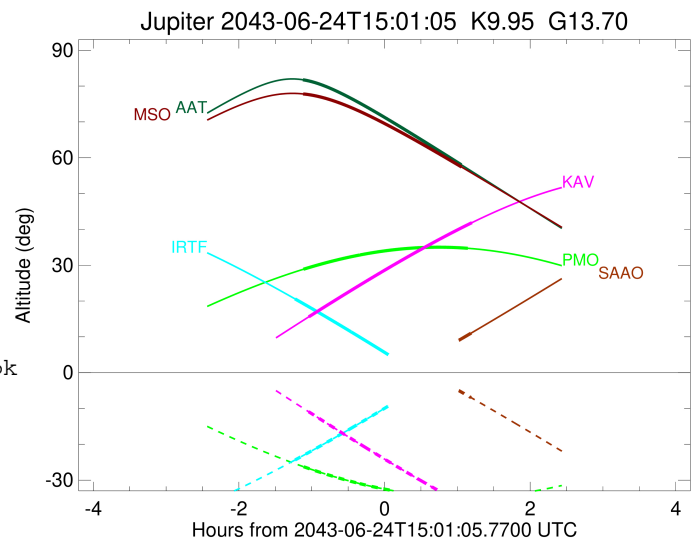

```
target                : Jupiter
target radius (km)   : 71492.00
C/A epoch            : 2043-06-24T15:06:39.190
Event type           : Pgt
                    : Jupiter occs: geocentric, topocentric
                    : Not a ringed target
Observer code        : SAAO
Location             : So. Afr. Astro. Obs. (Sutherland)
Latitude (deg)       : -32.37953
E. Longitude (deg)   : 20.81070
Altitude (km)        : 1.768
Gaia source ID       : 4068871735035515136
2Mass ID (if available) : 17491422-2304520
ICRS Star Coord at Epoch: 17h 49m 14.26537s -23:04:51.93830s
RUWE (>1.4 is poor) : 0.94
K magnitude           : 9.952
G magnitude           : 13.703
RP magnitude          : 12.589
BP magnitude          : 14.625
DUPflag              : 0
Distance (au)        : 4.252
f0 (km)              : 0.00
g0 (km)              : 0.00
skyplane vel. (km/s) : -16.31
Sun-Target sep (deg) : 175.09
Sun-Moon sep (deg)   : 29.00
B (ring opening deg) : -2.42
PA of pole (deg)     : 0.32
Pole direction: RA (deg): 268.05669
Dec (deg): 64.49732
C/A sky separation ("): 10.258
C/A sky separation (km): 31631.3
NAIF SPICE kernels   : RAJobs_U111+rgf15.spk
URKALLv1.spk
naif0012.tls
nep097.bsp
nep101.bsp
sat4401.bsp
de440.bsp
earth_720101_070426.bpc
jup365.bsp
urall6.bsp
IAU_SATURN_for_RINGFIT.tpc
pck00010.tpc
earth_200101_990628_predict.bpc
uranus_ringframes_rfrench20220627_v1.tf
neptune_ringframes_rfrench20220702a_v1.tf
earth_flat_IAU.spk
```

x: target alt < 5.0 deg or sun > -5.0 deg

Target	I/E	UTC	alt	alt-sun	radius	lat-geo	lat-geodetic
Jupiter	I	2043-06-24T14:00:26.140	-13.35x	16.51x	71490.3	-27.03	-30.21
Jupiter	E	2043-06-24T16:12:25.915	11.03	-6.96	71490.5	-25.40	-28.46