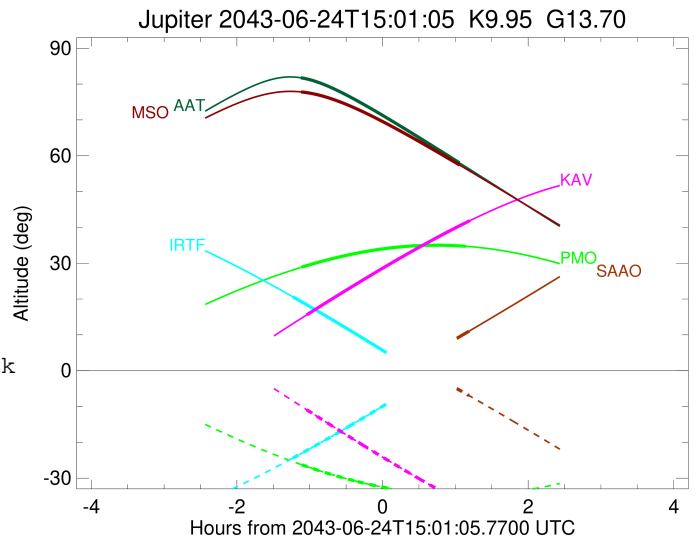

```
target                : Jupiter
target radius (km)   : 71492.00
C/A epoch             : 2043-06-24T14:59:13.920
Event type            : Pgt
: Jupiter occs: geocentric, topocentric
: Not a ringed target
Observer code         : AAT
Location              : Siding Spring (AAT)
Latitude (deg)       : -31.27703
E. Longitude (deg)   : 149.06608
Altitude (km)        : 1.164
Gaia source ID       : 4068871735035515136
2Mass ID (if available) : 17491422-2304520
ICRS Star Coord at Epoch: 17h 49m 14.26537s -23:04:51.93830s
RUWE (>1.4 is poor) : 0.94
K magnitude           : 9.952
G magnitude           : 13.703
RP magnitude         : 12.589
BP magnitude         : 14.625
DUPflag              : 0
Distance (au)        : 4.252
f0 (km)              : 0.00
g0 (km)              : 0.00
skyplane vel. (km/s) : -16.31
Sun-Target sep (deg) : 175.09
Sun-Moon sep (deg)  : 28.65
B (ring opening deg) : -2.42
PA of pole (deg)    : 0.32
Pole direction: RA (deg): 268.05669
Dec (deg): 64.49732
C/A sky separation ("): 9.368
C/A sky separation (km): 28887.6
NAIF SPICE kernels   : RAJobs_U111+rgf15.spk
URKALLv1.spk
naif0012.tls
nep097.bsp
nep101.bsp
sat4401.bsp
de440.bsp
earth_720101_070426.bpc
jup365.bsp
urall6.bsp
IAU_SATURN_for_RINGFIT.tpc
pck00010.tpc
earth_200101_990628_predict.bpc
uranus_ringframes_rfrench20220627_v1.tf
neptune_ringframes_rfrench20220702a_v1.tf
earth_flat_IAU.spk
```

x: target alt < 5.0 deg or sun > -5.0 deg

Target	I/E	UTC	alt	alt-sun	radius	lat-geo	lat-geodetic
Jupiter	I	2043-06-24T13:54:00.824	81.74	-81.84	71490.7	-24.01	-26.95
Jupiter	E	2043-06-24T16:04:36.053	57.98	-62.67	71490.7	-23.76	-26.68