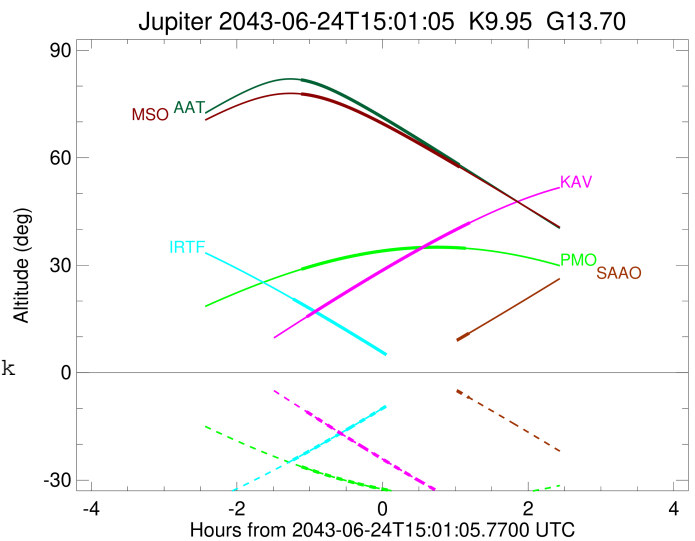

```
target                : Jupiter
target radius (km)   : 71492.00
C/A epoch            : 2043-06-24T15:06:09.550
Event type          : Pgt
                    : Jupiter occs: geocentric, topocentric
                    : Not a ringed target
Observer code       : KAV
Location            : Kavalur Observatory
Latitude (deg)      : 12.57556
E. Longitude (deg)  : 78.83167
Altitude (km)       : 0.722
Gaia source ID      : 4068871735035515136
2Mass ID (if available) : 17491422-2304520
ICRS Star Coord at Epoch: 17h 49m 14.26537s -23:04:51.93830s
RUWE (>1.4 is poor) : 0.94
K magnitude          : 9.952
G magnitude          : 13.703
RP magnitude         : 12.589
BP magnitude         : 14.625
DUPflag             : 0
Distance (au)       : 4.252
f0 (km)              : 0.00
g0 (km)              : 0.00
skyplane vel. (km/s) : -16.31
Sun-Target sep (deg) : 175.09
Sun-Moon sep (deg)  : 29.36
B (ring opening deg) : -2.42
PA of pole (deg)    : 0.32
Pole direction: RA (deg): 268.05669
Dec (deg): 64.49732
C/A sky separation (" ) : 8.114
C/A sky separation (km) : 25018.7
NAIF SPICE kernels  : RAJobs_U111+rgf15.spk
URKALLv1.spk
naif0012.tls
nep097.bsp
nep101.bsp
sat4401.bsp
de440.bsp
earth_720101_070426.bpc
jup365.bsp
urall6.bsp
IAU_SATURN_for_RINGFIT.tpc
pck00010.tpc
earth_200101_990628_predict.bpc
uranus_ringframes_rfrench20220627_v1.tf
neptune_ringframes_rfrench20220702a_v1.tf
earth_flat_IAU.spk
```

x: target alt < 5.0 deg or sun > -5.0 deg

Target	I/E	UTC	alt	alt-sun	radius	lat-geo	lat-geodetic
Jupiter	I	2043-06-24T13:58:44.577	15.59	-10.93	71490.9	-21.28	-23.99
Jupiter	E	2043-06-24T16:13:10.123	41.87	-37.98	71491.1	-19.77	-22.32