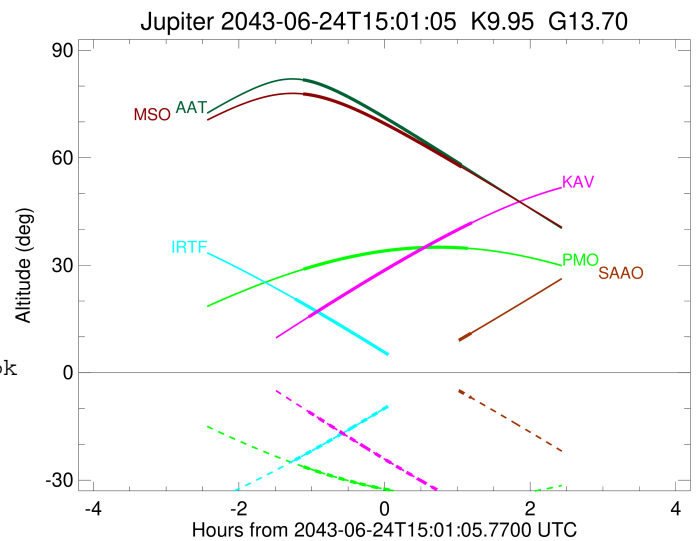

```
target                : Jupiter
target radius (km)   : 71492.00
C/A epoch             : 2043-06-24T14:59:19.210
Event type            : Pgt
: Jupiter occs: geocentric, topocentric
: Not a ringed target
Observer code         : MSO
Location              : Mt. Stromlo Observatory
Latitude (deg)       : -35.32000
E. Longitude (deg)   : 149.00833
Altitude (km)        : 0.770
Gaia source ID       : 4068871735035515136
2Mass ID (if available) : 17491422-2304520
ICRS Star Coord at Epoch: 17h 49m 14.26537s -23:04:51.93830s
RUWE (>1.4 is poor) : 0.94
K magnitude           : 9.952
G magnitude           : 13.703
RP magnitude          : 12.589
BP magnitude          : 14.625
DUPflag              : 0
Distance (au)        : 4.252
f0 (km)              : 0.00
g0 (km)              : 0.00
skyplane vel. (km/s) : -16.31
Sun-Target sep (deg) : 175.09
Sun-Moon sep (deg)   : 28.64
B (ring opening deg) : -2.42
PA of pole (deg)     : 0.32
Pole direction: RA (deg): 268.05669
Dec (deg): 64.49732
C/A sky separation ("): 9.509
C/A sky separation (km): 29323.0
NAIF SPICE kernels   : RAJobs_U111+rgf15.spk
URKALLv1.spk
naif0012.tls
nep097.bsp
nep101.bsp
sat4401.bsp
de440.bsp
earth_720101_070426.bpc
jup365.bsp
urall6.bsp
IAU_SATURN_for_RINGFIT.tpc
pck00010.tpc
earth_200101_990628_predict.bpc
uranus_ringframes_rfrench20220627_v1.tf
neptune_ringframes_rfrench20220702a_v1.tf
earth_flat_IAU.spk
```

x: target alt < 5.0 deg or sun > -5.0 deg

Target	I/E	UTC	alt	alt-sun	radius	lat-geo	lat-geodetic
Jupiter	I	2043-06-24T13:54:13.553	77.80	-77.97	71490.6	-24.40	-27.37
Jupiter	E	2043-06-24T16:04:33.479	57.41	-61.83	71490.7	-24.13	-27.08