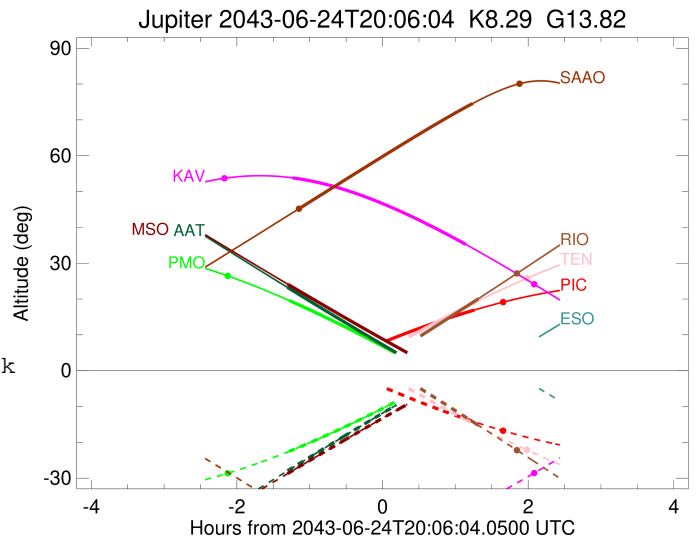

```
target                : Jupiter
target radius (km)   : 71492.00
C/A epoch             : 2043-06-24T20:11:23.830
Event type            : Pgt
: Jupiter occs: geocentric, topocentric
: Not a ringed target
Observer code         : TEN
Location              : Teide Obs./Tenerife
Latitude (deg)        : 28.30050
E. Longitude (deg)    : 343.48909
Altitude (km)         : 2.395
Gaia source ID        : 4068871769395409536
2Mass ID (if available) : 17490727-2304434
ICRS Star Coord at Epoch: 17h 49m 07.25366s -23:04:43.63364s
RUWE (>1.4 is poor)  : 0.86
K magnitude            : 8.293
G magnitude           : 13.815
RP magnitude          : 12.465
BP magnitude          : 16.032
DUPflag              : 0
Distance (au)         : 4.252
f0 (km)               : 0.00
g0 (km)               : 0.00
skyplane vel. (km/s)  : -16.30
Sun-Target sep (deg)  : 174.86
Sun-Moon sep (deg)    : 31.87
B (ring opening deg)  : -2.42
PA of pole (deg)      : 0.33
Pole direction: RA (deg): 268.05669
Dec (deg): 64.49732
C/A sky separation (" ) : 0.381
C/A sky separation (km) : 1176.4
NAIF SPICE kernels    : RAJobs_U111+rgf15.spk
URKALLv1.spk
naif0012.tls
nep097.bsp
nep101.bsp
sat4401.bsp
de440.bsp
earth_720101_070426.bpc
jup365.bsp
urall6.bsp
IAU_SATURN_for_RINGFIT.tpc
pck00010.tpc
earth_200101_990628_predict.bpc
uranus_ringframes_rfrench20220627_v1.tf
neptune_ringframes_rfrench20220702a_v1.tf
earth_flat_IAU.spk
```

x: target alt < 5.0 deg or sun > -5.0 deg

Target	I/E	UTC	alt	alt-sun	radius	lat-geo	lat-geodetic
Jupiter	I	2043-06-24T18:58:42.520	-8.12x	12.81x	71492.0	0.09	0.11
Jupiter	E	2043-06-24T21:23:34.039	19.28	-15.23	71492.0	1.72	1.97