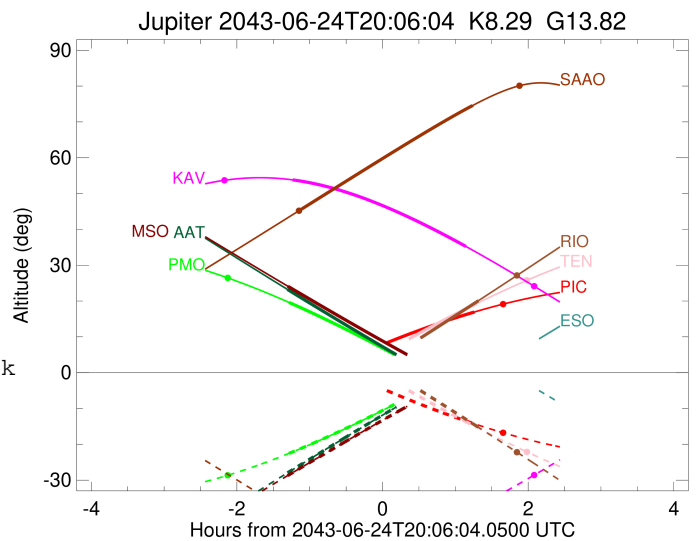

```
target                : Jupiter
target radius (km)   : 71492.00
C/A epoch            : 2043-06-24T20:03:24.260
Event type           : Pgt
: Jupiter occs: geocentric, topocentric
: Not a ringed target
Observer code        : KAV
Location             : Kavalur Observatory
Latitude (deg)       : 12.57556
E. Longitude (deg)   : 78.83167
Altitude (km)        : 0.722
Gaia source ID       : 4068871769395409536
2Mass ID (if available) : 17490727-2304434
ICRS Star Coord at Epoch: 17h 49m 07.25366s -23:04:43.63364s
RUWE (>1.4 is poor) : 0.86
K magnitude          : 8.293
G magnitude          : 13.815
RP magnitude         : 12.465
BP magnitude         : 16.032
DUPflag             : 0
Distance (au)        : 4.252
f0 (km)              : 0.00
g0 (km)              : 0.00
skyplane vel. (km/s) : -16.30
Sun-Target sep (deg) : 174.86
Sun-Moon sep (deg)   : 31.21
B (ring opening deg) : -2.42
PA of pole (deg)     : 0.33
Pole direction: RA (deg): 268.05669
Dec (deg): 64.49732
C/A sky separation ("): 0.346
C/A sky separation (km): 1066.7
NAIF SPICE kernels   : RAJobs_U111+rgf15.spk
URKALLv1.spk
naif0012.tls
nep097.bsp
nep101.bsp
sat4401.bsp
de440.bsp
earth_720101_070426.bpc
jup365.bsp
urall6.bsp
IAU_SATURN_for_RINGFIT.tpc
pck00010.tpc
earth_200101_990628_predict.bpc
uranus_ringframes_rfrench20220627_v1.tf
neptune_ringframes_rfrench20220702a_v1.tf
earth_flat_IAU.spk
```

x: target alt < 5.0 deg or sun > -5.0 deg

Target	I/E	UTC	alt	alt-sun	radius	lat-geo	lat-geodetic
Jupiter	I	2043-06-24T18:52:13.389	53.80	-54.09	71492.0	0.72	0.82
Jupiter	E	2043-06-24T21:14:50.633	35.22	-39.09	71492.0	0.81	0.93