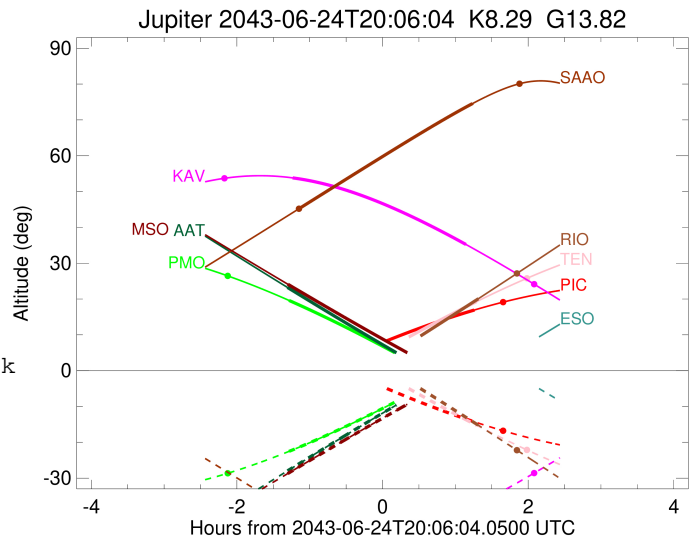

```
target                : Jupiter
target radius (km)   : 71492.00
C/A epoch             : 2043-06-24T20:12:06.850
Event type            : Pgt
: Jupiter occs: geocentric, topocentric
: Not a ringed target
Observer code         : RIO
Location              : Rio de Janeiro
Latitude (deg)        : -22.89506
E. Longitude (deg)    : 316.77708
Altitude (km)         : 0.033
Gaia source ID        : 4068871769395409536
2Mass ID (if available) : 17490727-2304434
ICRS Star Coord at Epoch: 17h 49m 07.25366s -23:04:43.63364s
RUWE (>1.4 is poor)  : 0.86
K magnitude           : 8.293
G magnitude           : 13.815
RP magnitude          : 12.465
BP magnitude          : 16.032
DUPflag              : 0
Distance (au)         : 4.252
f0 (km)               : 0.00
g0 (km)               : 0.00
skyplane vel. (km/s) : -16.30
Sun-Target sep (deg)  : 174.86
Sun-Moon sep (deg)    : 31.79
B (ring opening deg)  : -2.42
PA of pole (deg)      : 0.33
Pole direction: RA (deg): 268.05669
Dec (deg): 64.49732
C/A sky separation (") : 1.578
C/A sky separation (km) : 4867.2
NAIF SPICE kernels    : RAJobs_U111+rgf15.spk
URKALLv1.spk
naif0012.tls
nep097.bsp
nep101.bsp
sat4401.bsp
de440.bsp
earth_720101_070426.bpc
jup365.bsp
urall6.bsp
IAU_SATURN_for_RINGFIT.tpc
pck00010.tpc
earth_200101_990628_predict.bpc
uranus_ringframes_rfrench20220627_v1.tf
neptune_ringframes_rfrench20220702a_v1.tf
earth_flat_IAU.spk
```

x: target alt < 5.0 deg or sun > -5.0 deg

Target	I/E	UTC	alt	alt-sun	radius	lat-geo	lat-geodetic
Jupiter	I	2043-06-24T18:58:43.292	-10.86x	15.00x	71492.0	-4.78	-5.46
Jupiter	E	2043-06-24T21:24:54.352	20.05	-15.21	71492.0	-3.01	-3.45