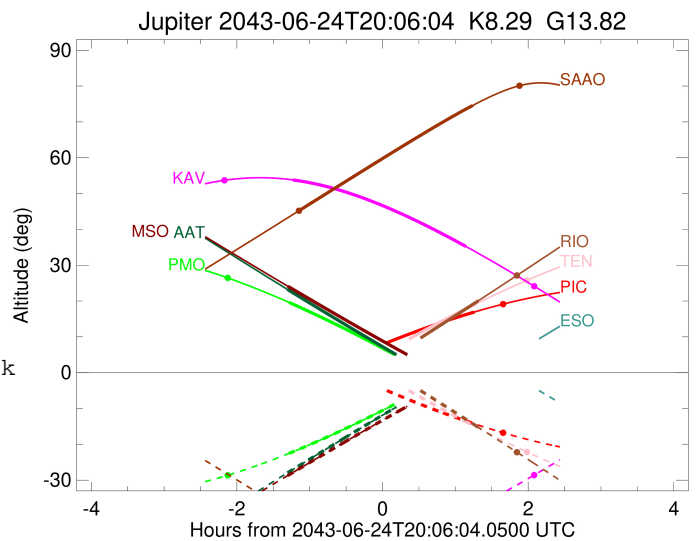

```
target                : Jupiter
target radius (km)   : 71492.00
C/A epoch            : 2043-06-24T20:00:27.660
Event type          : Pgt
                    : Jupiter occs: geocentric, topocentric
                    : Not a ringed target
Observer code       : AAT
Location            : Siding Spring (AAT)
Latitude (deg)      : -31.27703
E. Longitude (deg)  : 149.06608
Altitude (km)       : 1.164
Gaia source ID      : 4068871769395409536
2Mass ID (if available) : 17490727-2304434
ICRS Star Coord at Epoch: 17h 49m 07.25366s -23:04:43.63364s
RUWE (>1.4 is poor) : 0.86
K magnitude          : 8.293
G magnitude          : 13.815
RP magnitude         : 12.465
BP magnitude         : 16.032
DUPflag             : 0
Distance (au)       : 4.252
f0 (km)              : 0.00
g0 (km)              : 0.00
skyplane vel. (km/s) : -16.30
Sun-Target sep (deg) : 174.86
Sun-Moon sep (deg)  : 30.43
B (ring opening deg) : -2.42
PA of pole (deg)    : 0.33
Pole direction: RA (deg): 268.05669
Dec (deg): 64.49732
C/A sky separation ("): 1.822
C/A sky separation (km): 5617.3
NAIF SPICE kernels  : RAJobs_U111+rgf15.spk
URKALLv1.spk
naif0012.tls
nep097.bsp
nep101.bsp
sat4401.bsp
de440.bsp
earth_720101_070426.bpc
jup365.bsp
urall6.bsp
IAU_SATURN_for_RINGFIT.tpc
pck00010.tpc
earth_200101_990628_predict.bpc
uranus_ringframes_rfrench20220627_v1.tf
neptune_ringframes_rfrench20220702a_v1.tf
earth_flat_IAU.spk
```

x: target alt < 5.0 deg or sun > -5.0 deg

Target	I/E	UTC	alt	alt-sun	radius	lat-geo	lat-geodetic
Jupiter	I	2043-06-24T18:47:45.254	23.23	-27.97	71492.0	-4.26	-4.87
Jupiter	E	2043-06-24T21:13:44.561	-5.68x	1.32x	71491.9	-4.73	-5.41