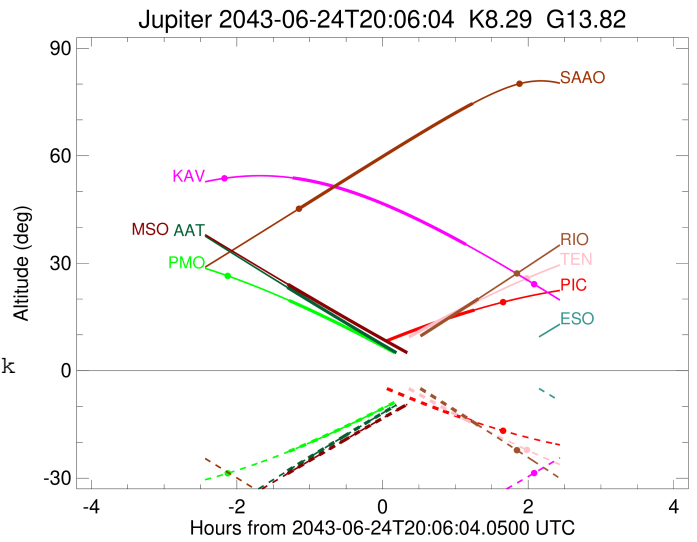

```
target                : Jupiter
target radius (km)   : 71492.00
C/A epoch             : 2043-06-24T20:00:42.790
Event type            : Pgt
: Jupiter occs: geocentric, topocentric
: Not a ringed target
Observer code         : MSO
Location              : Mt. Stromlo Observatory
Latitude (deg)        : -35.32000
E. Longitude (deg)    : 149.00833
Altitude (km)         : 0.770
Gaia source ID       : 4068871769395409536
2Mass ID (if available) : 17490727-2304434
ICRS Star Coord at Epoch: 17h 49m 07.25366s -23:04:43.63364s
RUWE (>1.4 is poor) : 0.86
K magnitude           : 8.293
G magnitude           : 13.815
RP magnitude          : 12.465
BP magnitude          : 16.032
DUPflag              : 0
Distance (au)         : 4.252
f0 (km)               : 0.00
g0 (km)               : 0.00
skyplane vel. (km/s) : -16.30
Sun-Target sep (deg) : 174.86
Sun-Moon sep (deg)   : 30.47
B (ring opening deg) : -2.42
PA of pole (deg)     : 0.33
Pole direction: RA (deg): 268.05669
Dec (deg): 64.49732
C/A sky separation ("): 1.931
C/A sky separation (km): 5954.1
NAIF SPICE kernels   : RAJobs_U111+rgf15.spk
URKALLv1.spk
naif0012.tls
nep097.bsp
nep101.bsp
sat4401.bsp
de440.bsp
earth_720101_070426.bpc
jup365.bsp
urall6.bsp
IAU_SATURN_for_RINGFIT.tpc
pck00010.tpc
earth_200101_990628_predict.bpc
uranus_ringframes_rfrench20220627_v1.tf
neptune_ringframes_rfrench20220702a_v1.tf
earth_flat_IAU.spk
```

x: target alt < 5.0 deg or sun > -5.0 deg

Target	I/E	UTC	alt	alt-sun	radius	lat-geo	lat-geodetic
Jupiter	I	2043-06-24T18:48:01.615	24.13	-28.71	71491.9	-4.56	-5.21
Jupiter	E	2043-06-24T21:13:56.896	-3.57x	-0.62x	71491.9	-4.98	-5.69