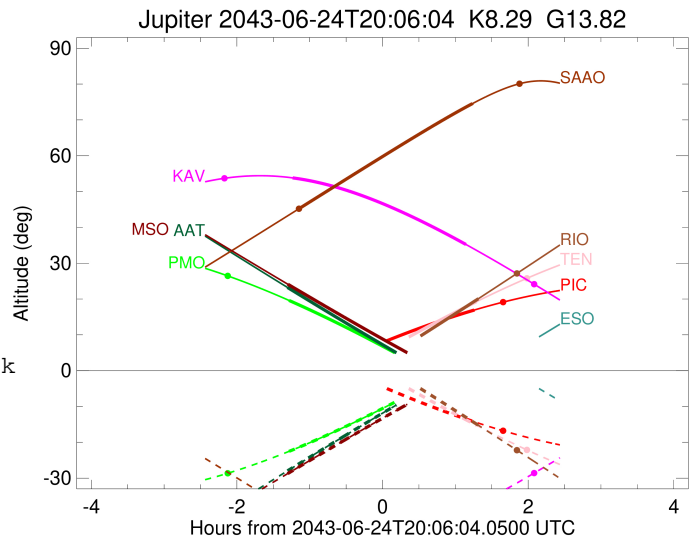

```
target                : Jupiter
target radius (km)   : 71492.00
C/A epoch             : 2043-06-24T20:01:05.460
Event type            : Pgt
: Jupiter occs: geocentric, topocentric
: Not a ringed target
Observer code         : PMO
Location              : Purple Mtn Obs. Nanking
Latitude (deg)        : 32.06667
E. Longitude (deg)    : 118.82089
Altitude (km)         : 0.364
Gaia source ID        : 4068871769395409536
2Mass ID (if available) : 17490727-2304434
ICRS Star Coord at Epoch: 17h 49m 07.25366s -23:04:43.63364s
RUWE (>1.4 is poor) : 0.86
K magnitude           : 8.293
G magnitude           : 13.815
RP magnitude          : 12.465
BP magnitude          : 16.032
DUPflag              : 0
Distance (au)         : 4.252
f0 (km)               : 0.00
g0 (km)               : 0.00
skyplane vel. (km/s) : -16.30
Sun-Target sep (deg) : 174.86
Sun-Moon sep (deg)   : 30.66
B (ring opening deg) : -2.42
PA of pole (deg)     : 0.33
Pole direction: RA (deg): 268.05669
Dec (deg): 64.49732
C/A sky separation ("): 0.517
C/A sky separation (km): 1594.4
NAIF SPICE kernels   : RAJobs_U111+rgf15.spk
URKALLv1.spk
naif0012.tls
nep097.bsp
nep101.bsp
sat4401.bsp
de440.bsp
earth_720101_070426.bpc
jup365.bsp
urall6.bsp
IAU_SATURN_for_RINGFIT.tpc
pck00010.tpc
earth_200101_990628_predict.bpc
uranus_ringframes_rfrench20220627_v1.tf
neptune_ringframes_rfrench20220702a_v1.tf
earth_flat_IAU.spk
```

x: target alt < 5.0 deg or sun > -5.0 deg

Target	I/E	UTC	alt	alt-sun	radius	lat-geo	lat-geodetic
Jupiter	I	2043-06-24T18:49:00.986	19.61	-22.53	71492.0	1.41	1.62
Jupiter	E	2043-06-24T21:13:39.756	-5.85x	1.68x	71492.0	1.06	1.22