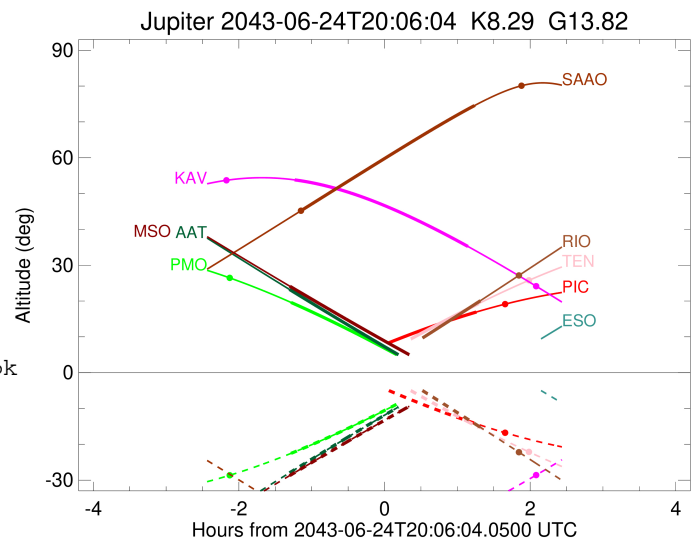

```
target                : Jupiter
target radius (km)   : 71492.00
C/A epoch             : 2043-06-24T20:09:00.700
Event type            : Pgt
: Jupiter occs: geocentric, topocentric
: Not a ringed target
Observer code         : SAAO
Location              : So. Afr. Astro. Obs. (Sutherland)
Latitude (deg)        : -32.37953
E. Longitude (deg)    : 20.81070
Altitude (km)         : 1.768
Gaia source ID        : 4068871769395409536
2Mass ID (if available) : 17490727-2304434
ICRS Star Coord at Epoch: 17h 49m 07.25366s -23:04:43.63364s
RUWE (>1.4 is poor) : 0.86
K magnitude           : 8.293
G magnitude           : 13.815
RP magnitude          : 12.465
BP magnitude          : 16.032
DUPflag              : 0
Distance (au)         : 4.252
f0 (km)               : 0.00
g0 (km)               : 0.00
skyplane vel. (km/s) : -16.30
Sun-Target sep (deg) : 174.86
Sun-Moon sep (deg)   : 31.86
B (ring opening deg) : -2.42
PA of pole (deg)     : 0.33
Pole direction: RA (deg): 268.05669
Dec (deg): 64.49732
C/A sky separation ("): 1.210
C/A sky separation (km): 3731.0
NAIF SPICE kernels   : RAJobs_U111+rgf15.spk
URKALLv1.spk
naif0012.tls
nep097.bsp
nep101.bsp
sat4401.bsp
de440.bsp
earth_720101_070426.bpc
jup365.bsp
urall6.bsp
IAU_SATURN_for_RINGFIT.tpc
pck00010.tpc
earth_200101_990628_predict.bpc
uranus_ringframes_rfrench20220627_v1.tf
neptune_ringframes_rfrench20220702a_v1.tf
earth_flat_IAU.spk
```

x: target alt < 5.0 deg or sun > -5.0 deg

Target	I/E	UTC	alt	alt-sun	radius	lat-geo	lat-geodetic
Jupiter	I	2043-06-24T18:57:19.853	45.22	-40.68	71492.0	-3.64	-4.16
Jupiter	E	2043-06-24T21:20:25.422	74.59	-70.51	71492.0	-2.49	-2.84