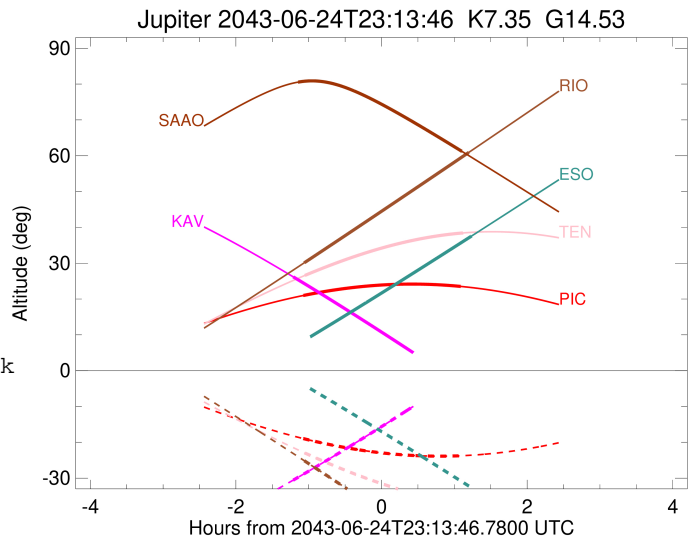

```
target                : Jupiter
target radius (km)   : 71492.00
C/A epoch            : 2043-06-24T23:08:01.980
Event type          : Pgt
                    : Jupiter occs: geocentric, topocentric
                    : Not a ringed target
Observer code       : KAV
Location            : Kavalur Observatory
Latitude (deg)      : 12.57556
E. Longitude (deg)  : 78.83167
Altitude (km)       : 0.722
Gaia source ID      : 4068868848761154816
2Mass ID (if available) : 17490295-2304346
ICRS Star Coord at Epoch: 17h 49m 02.94032s -23:04:34.81183s
RUWE (>1.4 is poor) : 0.92
K magnitude         : 7.353
G magnitude         : 14.528
RP magnitude        : 12.889
BP magnitude        : 18.837
DUPflag            : 0
Distance (au)       : 4.252
f0 (km)             : 0.00
g0 (km)             : 0.00
skyplane vel. (km/s) : -16.30
Sun-Target sep (deg) : 174.72
Sun-Moon sep (deg)  : 32.16
B (ring opening deg) : -2.42
PA of pole (deg)    : 0.34
Pole direction: RA (deg): 268.05669
Dec (deg): 64.49732
C/A sky separation (") : 8.667
C/A sky separation (km) : 26728.4
NAIF SPICE kernels  : RAJobs_U111+rgf15.spk
URKALLv1.spk
naif0012.tls
nep097.bsp
nep101.bsp
sat4401.bsp
de440.bsp
earth_720101_070426.bpc
jup365.bsp
urall6.bsp
IAU_SATURN_for_RINGFIT.tpc
pck00010.tpc
earth_200101_990628_predict.bpc
uranus_ringframes_rfrench20220627_v1.tf
neptune_ringframes_rfrench20220702a_v1.tf
earth_flat_IAU.spk
```

x: target alt < 5.0 deg or sun > -5.0 deg

Target	I/E	UTC	alt	alt-sun	radius	lat-geo	lat-geodetic
Jupiter	I	2043-06-24T22:01:03.691	26.18	-30.55	71490.9	22.18	24.96
Jupiter	E	2043-06-25T00:15:30.994	-2.94x	-2.16x	71490.9	21.63	24.36