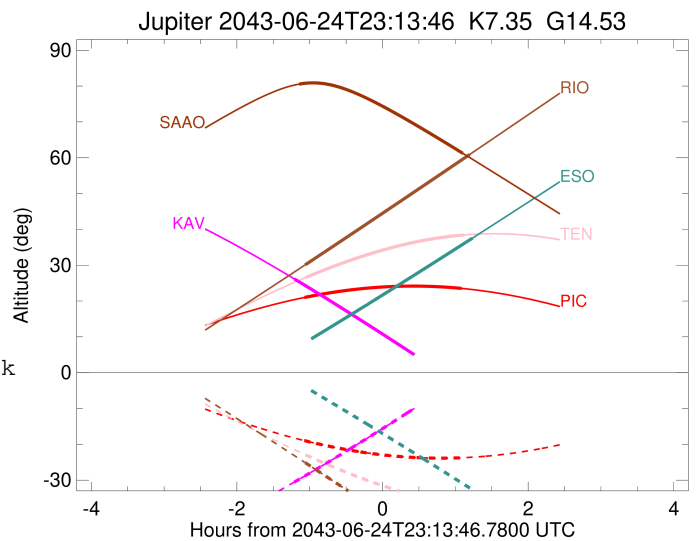

```
target                : Jupiter
target radius (km)   : 71492.00
C/A epoch            : 2043-06-24T23:12:30.160
Event type          : Pgt
                    : Jupiter occs: geocentric, topocentric
                    : Not a ringed target
Observer code       : SAAO
Location            : So. Afr. Astro. Obs. (Sutherland)
Latitude (deg)     : -32.37953
E. Longitude (deg) : 20.81070
Altitude (km)      : 1.768
Gaia source ID     : 4068868848761154816
2Mass ID (if available) : 17490295-2304346
ICRS Star Coord at Epoch: 17h 49m 02.94032s -23:04:34.81183s
RUWE (>1.4 is poor) : 0.92
K magnitude         : 7.353
G magnitude         : 14.528
RP magnitude        : 12.889
BP magnitude        : 18.837
DUPflag            : 0
Distance (au)      : 4.252
f0 (km)            : 0.00
g0 (km)            : 0.00
skyplane vel. (km/s) : -16.30
Sun-Target sep (deg) : 174.72
Sun-Moon sep (deg)  : 33.04
B (ring opening deg) : -2.42
PA of pole (deg)   : 0.34
Pole direction: RA (deg): 268.05669
Dec (deg): 64.49732
C/A sky separation (") : 7.655
C/A sky separation (km) : 23605.4
NAIF SPICE kernels : RAJobs_U111+rgf15.spk
URKALLv1.spk
naif0012.tls
nep097.bsp
nep101.bsp
sat4401.bsp
de440.bsp
earth_720101_070426.bpc
jup365.bsp
urall6.bsp
IAU_SATURN_for_RINGFIT.tpc
pck00010.tpc
earth_200101_990628_predict.bpc
uranus_ringframes_rfrench20220627_v1.tf
neptune_ringframes_rfrench20220702a_v1.tf
earth_flat_IAU.spk
```

x: target alt < 5.0 deg or sun > -5.0 deg

Target	I/E	UTC	alt	alt-sun	radius	lat-geo	lat-geodetic
Jupiter	I	2043-06-24T22:05:04.233	80.54	-78.40	71491.1	19.01	21.49
Jupiter	E	2043-06-25T00:20:03.267	61.20	-66.11	71491.1	19.36	21.87