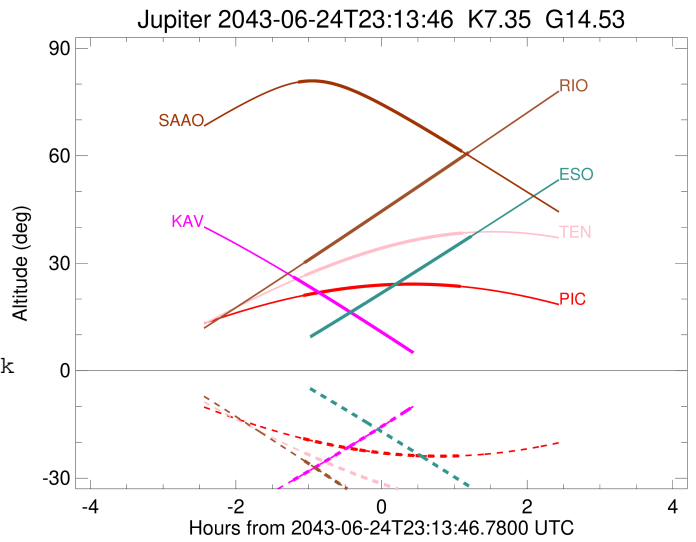

```
target                : Jupiter
target radius (km)   : 71492.00
C/A epoch             : 2043-06-24T23:18:06.450
Event type            : Pgt
: Jupiter occs: geocentric, topocentric
: Not a ringed target
Observer code         : RIO
Location              : Rio de Janeiro
Latitude (deg)       : -22.89506
E. Longitude (deg)   : 316.77708
Altitude (km)        : 0.033
Gaia source ID       : 4068868848761154816
2Mass ID (if available) : 17490295-2304346
ICRS Star Coord at Epoch: 17h 49m 02.94032s -23:04:34.81183s
RUWE (>1.4 is poor) : 0.92
K magnitude           : 7.353
G magnitude           : 14.528
RP magnitude          : 12.889
BP magnitude          : 18.837
DUPflag              : 0
Distance (au)        : 4.252
f0 (km)              : 0.00
g0 (km)              : 0.00
skyplane vel. (km/s) : -16.30
Sun-Target sep (deg) : 174.72
Sun-Moon sep (deg)   : 33.62
B (ring opening deg) : -2.42
PA of pole (deg)     : 0.34
Pole direction: RA (deg): 268.05669
Dec (deg): 64.49732
C/A sky separation ("): 7.769
C/A sky separation (km): 23958.0
NAIF SPICE kernels   : RAJobs_U111+rgf15.spk
URKALLv1.spk
naif0012.tls
nep097.bsp
nep101.bsp
sat4401.bsp
de440.bsp
earth_720101_070426.bpc
jup365.bsp
urall6.bsp
IAU_SATURN_for_RINGFIT.tpc
pck00010.tpc
earth_200101_990628_predict.bpc
uranus_ringframes_rfrench20220627_v1.tf
neptune_ringframes_rfrench20220702a_v1.tf
earth_flat_IAU.spk
```

x: target alt < 5.0 deg or sun > -5.0 deg

Target	I/E	UTC	alt	alt-sun	radius	lat-geo	lat-geodetic
Jupiter	I	2043-06-24T22:10:10.214	30.12	-25.14	71491.2	18.77	21.22
Jupiter	E	2043-06-25T00:25:40.315	60.91	-55.65	71491.0	20.23	22.83