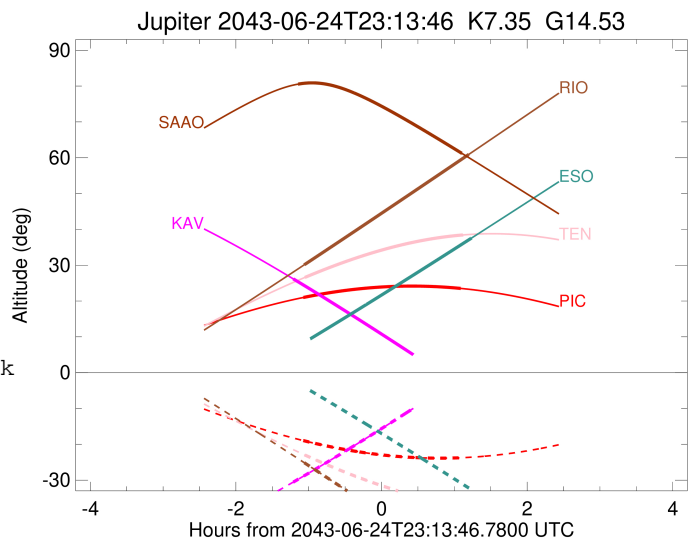

```
target                : Jupiter
target radius (km)   : 71492.00
C/A epoch            : 2043-06-24T23:19:05.920
Event type          : Pgt
                    : Jupiter occs: geocentric, topocentric
                    : Not a ringed target
Observer code       : ESO
Location            : European Southern Obs. (3.6m)
Latitude (deg)      : -29.26097
E. Longitude (deg)  : 289.26831
Altitude (km)       : 2.400
Gaia source ID      : 4068868848761154816
2Mass ID (if available) : 17490295-2304346
ICRS Star Coord at Epoch: 17h 49m 02.94032s -23:04:34.81183s
RUWE (>1.4 is poor) : 0.92
K magnitude         : 7.353
G magnitude         : 14.528
RP magnitude        : 12.889
BP magnitude        : 18.837
DUPflag            : 0
Distance (au)       : 4.252
f0 (km)             : 0.00
g0 (km)             : 0.00
skyplane vel. (km/s) : -16.30
Sun-Target sep (deg) : 174.72
Sun-Moon sep (deg)  : 33.53
B (ring opening deg) : -2.42
PA of pole (deg)    : 0.34
Pole direction: RA (deg): 268.05669
Dec (deg): 64.49732
C/A sky separation (") : 7.260
C/A sky separation (km) : 22387.9
NAIF SPICE kernels  : RAJobs_U111+rgf15.spk
URKALLv1.spk
naif0012.tls
nep097.bsp
nep101.bsp
sat4401.bsp
de440.bsp
earth_720101_070426.bpc
jup365.bsp
urall6.bsp
IAU_SATURN_for_RINGFIT.tpc
pck00010.tpc
earth_200101_990628_predict.bpc
uranus_ringframes_rfrench20220627_v1.tf
neptune_ringframes_rfrench20220702a_v1.tf
earth_flat_IAU.spk
```

x: target alt < 5.0 deg or sun > -5.0 deg

Target	I/E	UTC	alt	alt-sun	radius	lat-geo	lat-geodetic
Jupiter	I	2043-06-24T22:09:49.531	8.37	-3.96x	71491.3	17.37	19.67
Jupiter	E	2043-06-25T00:27:53.375	37.55	-32.67	71491.1	19.04	21.52