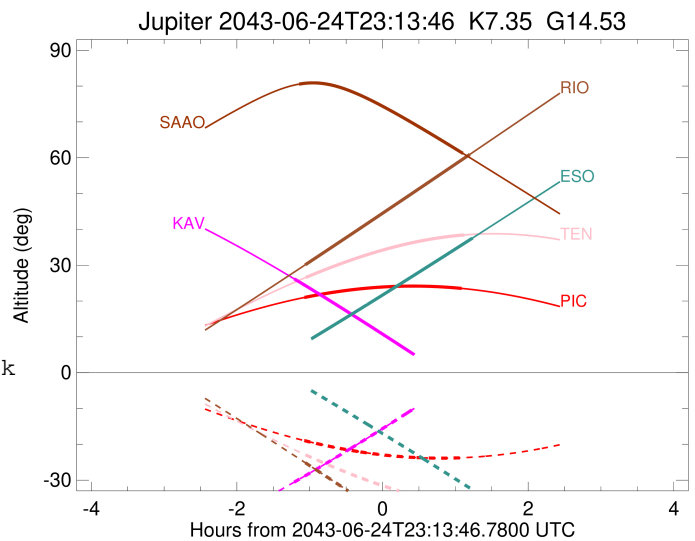

```
target                : Jupiter
target radius (km)    : 71492.00
C/A epoch              : 2043-06-24T23:15:50.780
Event type             : Pgt
: Jupiter occs: geocentric, topocentric
: Not a ringed target
Observer code          : TEN
Location               : Teide Obs./Tenerife
Latitude (deg)         : 28.30050
E. Longitude (deg)    : 343.48909
Altitude (km)         : 2.395
Gaia source ID        : 4068868848761154816
2Mass ID (if available) : 17490295-2304346
ICRS Star Coord at Epoch: 17h 49m 02.94032s -23:04:34.81183s
RUWE (>1.4 is poor)  : 0.92
K magnitude            : 7.353
G magnitude            : 14.528
RP magnitude          : 12.889
BP magnitude          : 18.837
DUPflag               : 0
Distance (au)         : 4.252
f0 (km)               : 0.00
g0 (km)               : 0.00
skyplane vel. (km/s)  : -16.30
Sun-Target sep (deg)  : 174.72
Sun-Moon sep (deg)    : 33.39
B (ring opening deg)  : -2.42
PA of pole (deg)      : 0.34
Pole direction: RA (deg): 268.05669
Dec (deg): 64.49732
C/A sky separation (") : 9.565
C/A sky separation (km) : 29495.6
NAIF SPICE kernels    : RAJobs_U111+rgf15.spk
URKALLv1.spk
naif0012.tls
nep097.bsp
nep101.bsp
sat4401.bsp
de440.bsp
earth_720101_070426.bpc
jup365.bsp
urall6.bsp
IAU_SATURN_for_RINGFIT.tpc
pck00010.tpc
earth_200101_990628_predict.bpc
uranus_ringframes_rfrench20220627_v1.tf
neptune_ringframes_rfrench20220702a_v1.tf
earth_flat_IAU.spk
```

x: target alt < 5.0 deg or sun > -5.0 deg

Target	I/E	UTC	alt	alt-sun	radius	lat-geo	lat-geodetic
Jupiter	I	2043-06-24T22:10:37.084	26.58	-22.98	71490.7	23.76	26.69
Jupiter	E	2043-06-25T00:20:54.734	38.44	-37.22	71490.6	24.78	27.79