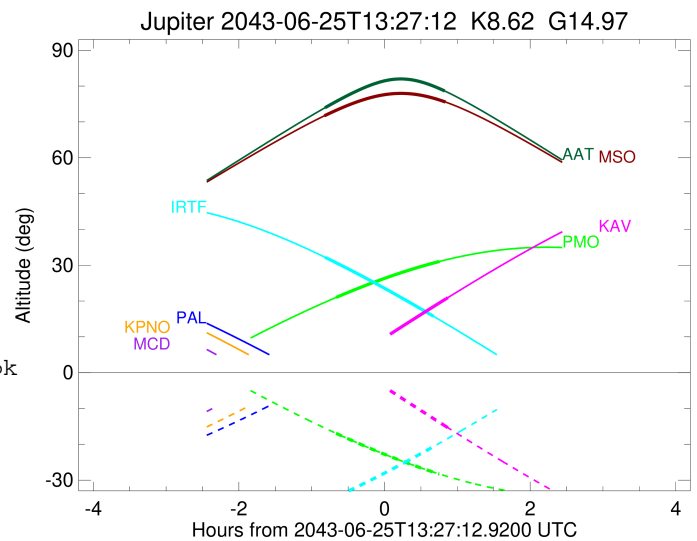

```
target                : Jupiter
target radius (km)   : 71492.00
C/A epoch            : 2043-06-25T13:22:53.230
Event type          : Pgt
                    : Jupiter occs: geocentric, topocentric
                    : Not a ringed target
Observer code       : IRTF
Location            : Mauna Kea/IRTF
Latitude (deg)      : 19.82622
E. Longitude (deg)  : 204.52800
Altitude (km)       : 4.168
Gaia source ID      : 4068869398570671744
2Mass ID (if available) : 17484336-2304251
ICRS Star Coord at Epoch: 17h 48m 43.35059s -23:04:25.50133s
RUWE (>1.4 is poor) : 0.90
K magnitude          : 8.620
G magnitude          : 14.974
RP magnitude         : 13.434
BP magnitude         : 18.440
DUPflag             : 0
Distance (au)       : 4.253
f0 (km)              : 0.00
g0 (km)              : 0.00
skyplane vel. (km/s) : -16.27
Sun-Target sep (deg) : 174.09
Sun-Moon sep (deg)  : 39.98
B (ring opening deg) : -2.43
PA of pole (deg)    : 0.38
Pole direction: RA (deg): 268.05669
Dec (deg): 64.49732
C/A sky separation ("): 18.199
C/A sky separation (km): 56131.4
NAIF SPICE kernels  : RAJobs_U111+rgf15.spk
URKALLv1.spk
naif0012.tls
nep097.bsp
nep101.bsp
sat4401.bsp
de440.bsp
earth_720101_070426.bpc
jup365.bsp
urall6.bsp
IAU_SATURN_for_RINGFIT.tpc
pck00010.tpc
earth_200101_990628_predict.bpc
uranus_ringframes_rfrench20220627_v1.tf
neptune_ringframes_rfrench20220702a_v1.tf
earth_flat_IAU.spk
```

x: target alt < 5.0 deg or sun > -5.0 deg

Target	I/E	UTC	alt	alt-sun	radius	lat-geo	lat-geodetic
Jupiter	I	2043-06-25T12:38:20.126	32.19	-35.96	71487.0	51.78	55.30
Jupiter	E	2043-06-25T14:07:36.966	15.74	-20.63	71487.1	51.49	55.02