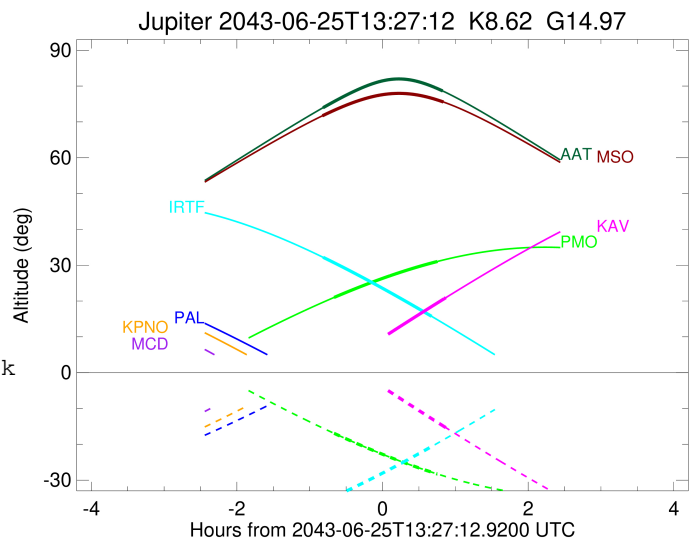

```
target                : Jupiter
target radius (km)   : 71492.00
C/A epoch             : 2043-06-25T13:27:30.910
Event type            : Pgt
: Jupiter occs: geocentric, topocentric
: Not a ringed target
Observer code         : AAT
Location              : Siding Spring (AAT)
Latitude (deg)        : -31.27703
E. Longitude (deg)    : 149.06608
Altitude (km)         : 1.164
Gaia source ID        : 4068869398570671744
2Mass ID (if available) : 17484336-2304251
ICRS Star Coord at Epoch: 17h 48m 43.35059s -23:04:25.50133s
RUWE (>1.4 is poor) : 0.90
K magnitude           : 8.620
G magnitude           : 14.974
RP magnitude          : 13.434
BP magnitude          : 18.440
DUPflag              : 0
Distance (au)         : 4.253
f0 (km)               : 0.00
g0 (km)               : 0.00
skyplane vel. (km/s) : -16.27
Sun-Target sep (deg)  : 174.09
Sun-Moon sep (deg)    : 40.84
B (ring opening deg) : -2.43
PA of pole (deg)      : 0.38
Pole direction: RA (deg): 268.05669
Dec (deg): 64.49732
C/A sky separation (" ) : 16.793
C/A sky separation (km) : 51793.9
NAIF SPICE kernels    : RAJobs_U111+rgf15.spk
URKALLv1.spk
naif0012.tls
nep097.bsp
nep101.bsp
sat4401.bsp
de440.bsp
earth_720101_070426.bpc
jup365.bsp
urall6.bsp
IAU_SATURN_for_RINGFIT.tpc
pck00010.tpc
earth_200101_990628_predict.bpc
uranus_ringframes_rfrench20220627_v1.tf
neptune_ringframes_rfrench20220702a_v1.tf
earth_flat_IAU.spk
```

x: target alt < 5.0 deg or sun > -5.0 deg

Target	I/E	UTC	alt	alt-sun	radius	lat-geo	lat-geodetic
Jupiter	I	2043-06-25T12:38:10.191	73.94	-68.98	71487.9	45.97	49.66
Jupiter	E	2043-06-25T14:16:51.091	78.62	-81.93	71487.8	46.66	50.33