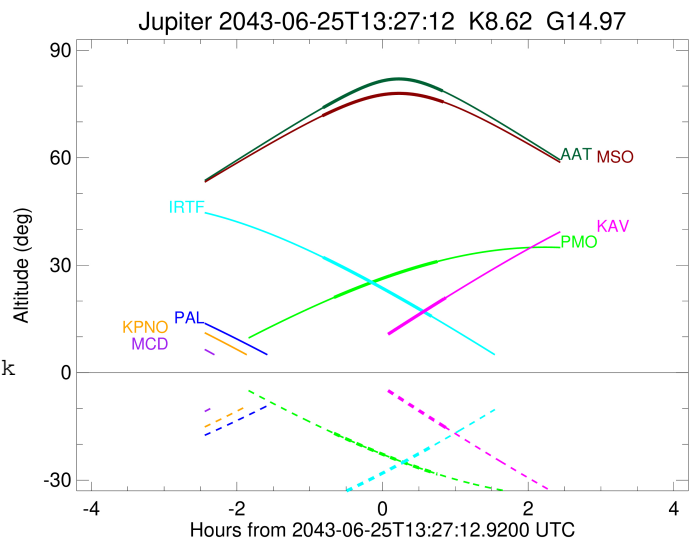

```
target                : Jupiter
target radius (km)   : 71492.00
C/A epoch             : 2043-06-25T13:32:42.310
Event type            : Pgt
: Jupiter occs: geocentric, topocentric
: Not a ringed target
Observer code         : KAV
Location              : Kavalur Observatory
Latitude (deg)        : 12.57556
E. Longitude (deg)    : 78.83167
Altitude (km)         : 0.722
Gaia source ID        : 4068869398570671744
2Mass ID (if available) : 17484336-2304251
ICRS Star Coord at Epoch: 17h 48m 43.35059s -23:04:25.50133s
RUWE (>1.4 is poor) : 0.90
K magnitude           : 8.620
G magnitude           : 14.974
RP magnitude          : 13.434
BP magnitude          : 18.440
DUPflag              : 0
Distance (au)         : 4.253
f0 (km)               : 0.00
g0 (km)               : 0.00
skyplane vel. (km/s) : -16.27
Sun-Target sep (deg)  : 174.09
Sun-Moon sep (deg)    : 41.00
B (ring opening deg) : -2.43
PA of pole (deg)     : 0.38
Pole direction: RA (deg): 268.05669
Dec (deg): 64.49732
C/A sky separation (") : 17.743
C/A sky separation (km) : 54724.2
NAIF SPICE kernels    : RAJobs_U111+rgf15.spk
URKALLv1.spk
naif0012.tls
nep097.bsp
nep101.bsp
sat4401.bsp
de440.bsp
earth_720101_070426.bpc
jup365.bsp
urall6.bsp
IAU_SATURN_for_RINGFIT.tpc
pck00010.tpc
earth_200101_990628_predict.bpc
uranus_ringframes_rfrench20220627_v1.tf
neptune_ringframes_rfrench20220702a_v1.tf
earth_flat_IAU.spk
```

x: target alt < 5.0 deg or sun > -5.0 deg

Target	I/E	UTC	alt	alt-sun	radius	lat-geo	lat-geodetic
Jupiter	I	2043-06-25T12:45:50.258	0.54x	5.25x	71487.4	48.97	52.59
Jupiter	E	2043-06-25T14:19:20.028	20.92	-15.33	71487.2	50.77	54.33