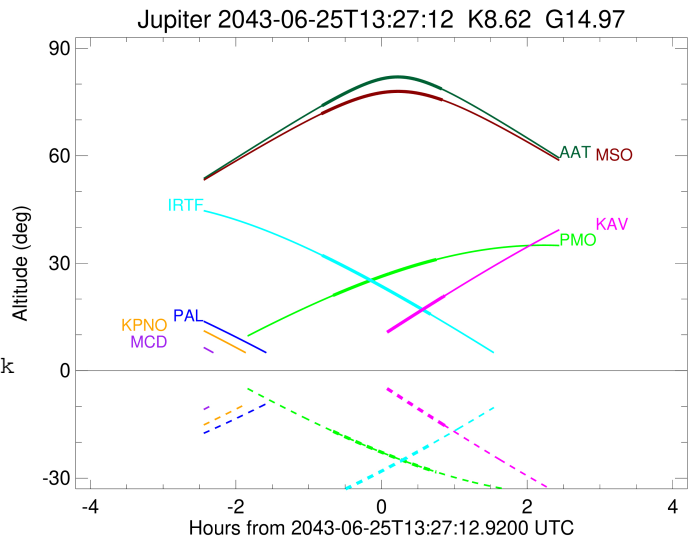

```
target                : Jupiter
target radius (km)   : 71492.00
C/A epoch            : 2043-06-25T13:27:30.510
Event type          : Pgt
                    : Jupiter occs: geocentric, topocentric
                    : Not a ringed target
Observer code       : MSO
Location            : Mt. Stromlo Observatory
Latitude (deg)      : -35.32000
E. Longitude (deg)  : 149.00833
Altitude (km)       : 0.770
Gaia source ID      : 4068869398570671744
2Mass ID (if available) : 17484336-2304251
ICRS Star Coord at Epoch: 17h 48m 43.35059s -23:04:25.50133s
RUWE (>1.4 is poor) : 0.90
K magnitude          : 8.620
G magnitude          : 14.974
RP magnitude         : 13.434
BP magnitude         : 18.440
DUPflag             : 0
Distance (au)       : 4.253
f0 (km)              : 0.00
g0 (km)              : 0.00
skyplane vel. (km/s) : -16.27
Sun-Target sep (deg) : 174.09
Sun-Moon sep (deg)  : 40.82
B (ring opening deg) : -2.43
PA of pole (deg)    : 0.38
Pole direction: RA (deg): 268.05669
Dec (deg): 64.49732
C/A sky separation ("): 16.650
C/A sky separation (km): 51352.7
NAIF SPICE kernels  : RAJobs_U111+rgf15.spk
URKALLv1.spk
naif0012.tls
nep097.bsp
nep101.bsp
sat4401.bsp
de440.bsp
earth_720101_070426.bpc
jup365.bsp
urall6.bsp
IAU_SATURN_for_RINGFIT.tpc
pck00010.tpc
earth_200101_990628_predict.bpc
uranus_ringframes_rfrench20220627_v1.tf
neptune_ringframes_rfrench20220702a_v1.tf
earth_flat_IAU.spk
```

x: target alt < 5.0 deg or sun > -5.0 deg

Target	I/E	UTC	alt	alt-sun	radius	lat-geo	lat-geodetic
Jupiter	I	2043-06-25T12:37:39.129	71.69	-67.40	71487.9	45.47	49.16
Jupiter	E	2043-06-25T14:17:21.373	75.56	-78.01	71487.8	46.15	49.83