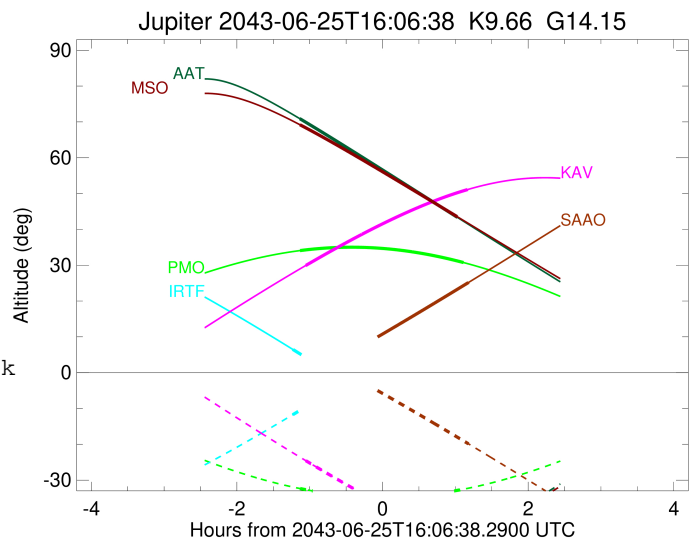

```
target                : Jupiter
target radius (km)   : 71492.00
C/A epoch             : 2043-06-25T16:10:13.680
Event type            : Pgt
: Jupiter occs: geocentric, topocentric
: Not a ringed target
Observer code         : KAV
Location              : Kavalur Observatory
Latitude (deg)        : 12.57556
E. Longitude (deg)    : 78.83167
Altitude (km)         : 0.722
Gaia source ID        : 4068869359862458624
2Mass ID (if available) : 17483969-2304520
ICRS Star Coord at Epoch: 17h 48m 39.69321s -23:04:52.04256s
RUWE (>1.4 is poor)  : 0.88
K magnitude           : 9.658
G magnitude           : 14.155
RP magnitude          : 12.958
BP magnitude          : 15.664
DUPflag              : 0
Distance (au)         : 4.253
f0 (km)               : 0.00
g0 (km)               : 0.00
skyplane vel. (km/s) : -16.26
Sun-Target sep (deg)  : 173.97
Sun-Moon sep (deg)    : 42.46
B (ring opening deg)  : -2.42
PA of pole (deg)      : 0.38
Pole direction: RA (deg): 268.05669
Dec (deg): 64.49732
C/A sky separation (") : 8.434
C/A sky separation (km) : 26014.8
NAIF SPICE kernels    : RAJobs_U111+rgf15.spk
URKALLv1.spk
naif0012.tls
nep097.bsp
nep101.bsp
sat4401.bsp
de440.bsp
earth_720101_070426.bpc
jup365.bsp
urall6.bsp
IAU_SATURN_for_RINGFIT.tpc
pck00010.tpc
earth_200101_990628_predict.bpc
uranus_ringframes_rfrench20220627_v1.tf
neptune_ringframes_rfrench20220702a_v1.tf
earth_flat_IAU.spk
```

x: target alt < 5.0 deg or sun > -5.0 deg

Target	I/E	UTC	alt	alt-sun	radius	lat-geo	lat-geodetic
Jupiter	I	2043-06-25T15:03:25.310	29.92	-24.56	71490.9	-22.04	-24.81
Jupiter	E	2043-06-25T17:16:45.382	51.11	-47.84	71491.0	-20.76	-23.41