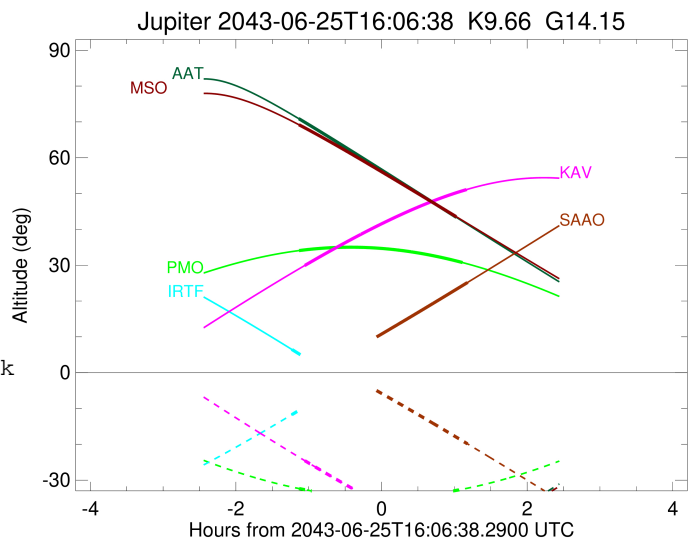

```
target                : Jupiter
target radius (km)   : 71492.00
C/A epoch            : 2043-06-25T16:03:11.980
Event type          : Pgt
                    : Jupiter occs: geocentric, topocentric
                    : Not a ringed target
Observer code       : AAT
Location            : Siding Spring (AAT)
Latitude (deg)      : -31.27703
E. Longitude (deg)  : 149.06608
Altitude (km)       : 1.164
Gaia source ID      : 4068869359862458624
2Mass ID (if available) : 17483969-2304520
ICRS Star Coord at Epoch: 17h 48m 39.69321s -23:04:52.04256s
RUWE (>1.4 is poor) : 0.88
K magnitude          : 9.658
G magnitude          : 14.155
RP magnitude         : 12.958
BP magnitude         : 15.664
DUPflag             : 0
Distance (au)       : 4.253
f0 (km)              : 0.00
g0 (km)              : 0.00
skyplane vel. (km/s) : -16.26
Sun-Target sep (deg) : 173.97
Sun-Moon sep (deg)  : 41.77
B (ring opening deg) : -2.42
PA of pole (deg)    : 0.38
Pole direction: RA (deg): 268.05669
Dec (deg): 64.49732
C/A sky separation ("): 9.938
C/A sky separation (km): 30653.3
NAIF SPICE kernels  : RAJobs_U111+rgf15.spk
URKALLv1.spk
naif0012.tls
nep097.bsp
nep101.bsp
sat4401.bsp
de440.bsp
earth_720101_070426.bpc
jup365.bsp
urall6.bsp
IAU_SATURN_for_RINGFIT.tpc
pck00010.tpc
earth_200101_990628_predict.bpc
uranus_ringframes_rfrench20220627_v1.tf
neptune_ringframes_rfrench20220702a_v1.tf
earth_flat_IAU.spk
```

x: target alt < 5.0 deg or sun > -5.0 deg

Target	I/E	UTC	alt	alt-sun	radius	lat-geo	lat-geodetic
Jupiter	I	2043-06-25T14:58:26.754	70.90	-76.10	71490.5	-25.43	-28.49
Jupiter	E	2043-06-25T17:08:13.387	43.38	-49.14	71490.5	-25.43	-28.49