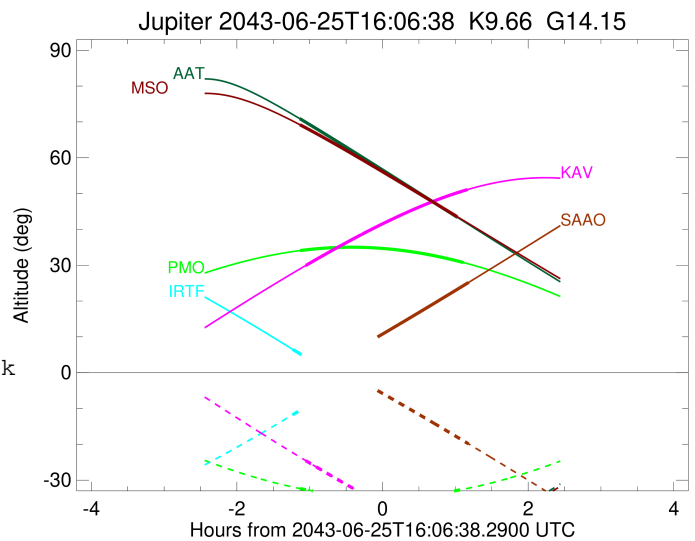

```
target                : Jupiter
target radius (km)   : 71492.00
C/A epoch            : 2043-06-25T16:00:10.720
Event type           : Pgt
: Jupiter occs: geocentric, topocentric
: Not a ringed target
Observer code        : IRTF
Location             : Mauna Kea/IRTF
Latitude (deg)       : 19.82622
E. Longitude (deg)   : 204.52800
Altitude (km)        : 4.168
Gaia source ID       : 4068869359862458624
2Mass ID (if available) : 17483969-2304520
ICRS Star Coord at Epoch: 17h 48m 39.69321s -23:04:52.04256s
RUWE (>1.4 is poor) : 0.88
K magnitude           : 9.658
G magnitude           : 14.155
RP magnitude          : 12.958
BP magnitude          : 15.664
DUPflag              : 0
Distance (au)        : 4.253
f0 (km)              : 0.00
g0 (km)              : 0.00
skyplane vel. (km/s) : -16.26
Sun-Target sep (deg) : 173.97
Sun-Moon sep (deg)   : 40.89
B (ring opening deg) : -2.42
PA of pole (deg)     : 0.38
Pole direction: RA (deg): 268.05669
Dec (deg): 64.49732
C/A sky separation ("): 8.887
C/A sky separation (km): 27412.5
NAIF SPICE kernels   : RAJobs_U111+rgf15.spk
URKALLv1.spk
naif0012.tls
nep097.bsp
nep101.bsp
sat4401.bsp
de440.bsp
earth_720101_070426.bpc
jup365.bsp
urall6.bsp
IAU_SATURN_for_RINGFIT.tpc
pck00010.tpc
earth_200101_990628_predict.bpc
uranus_ringframes_rfrench20220627_v1.tf
neptune_ringframes_rfrench20220702a_v1.tf
earth_flat_IAU.spk
```

x: target alt < 5.0 deg or sun > -5.0 deg

Target	I/E	UTC	alt	alt-sun	radius	lat-geo	lat-geodetic
Jupiter	I	2043-06-25T14:52:46.270	6.48	-11.72	71490.8	-22.25	-25.04
Jupiter	E	2043-06-25T17:08:08.439	-23.12x	17.28x	71490.8	-22.81	-25.65