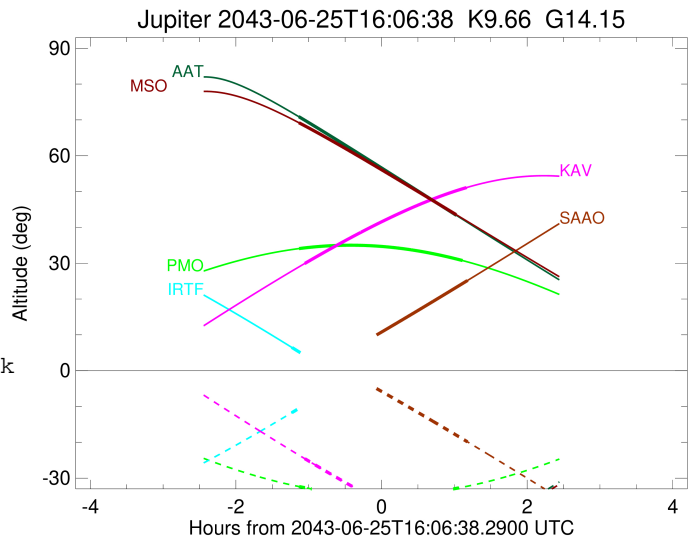

```
target                : Jupiter
target radius (km)   : 71492.00
C/A epoch            : 2043-06-25T16:03:21.350
Event type           : Pgt
: Jupiter occs: geocentric, topocentric
: Not a ringed target
Observer code        : MSO
Location             : Mt. Stromlo Observatory
Latitude (deg)       : -35.32000
E. Longitude (deg)   : 149.00833
Altitude (km)        : 0.770
Gaia source ID       : 4068869359862458624
2Mass ID (if available) : 17483969-2304520
ICRS Star Coord at Epoch: 17h 48m 39.69321s -23:04:52.04256s
RUWE (>1.4 is poor) : 0.88
K magnitude          : 9.658
G magnitude          : 14.155
RP magnitude         : 12.958
BP magnitude         : 15.664
DUPflag             : 0
Distance (au)        : 4.253
f0 (km)              : 0.00
g0 (km)              : 0.00
skyplane vel. (km/s) : -16.26
Sun-Target sep (deg) : 173.97
Sun-Moon sep (deg)   : 41.78
B (ring opening deg) : -2.42
PA of pole (deg)     : 0.38
Pole direction: RA (deg): 268.05669
Dec (deg): 64.49732
C/A sky separation ("): 10.075
C/A sky separation (km): 31075.4
NAIF SPICE kernels   : RAJobs_U111+rgf15.spk
URKALLv1.spk
naif0012.tls
nep097.bsp
nep101.bsp
sat4401.bsp
de440.bsp
earth_720101_070426.bpc
jup365.bsp
urall6.bsp
IAU_SATURN_for_RINGFIT.tpc
pck00010.tpc
earth_200101_990628_predict.bpc
uranus_ringframes_rfrench20220627_v1.tf
neptune_ringframes_rfrench20220702a_v1.tf
earth_flat_IAU.spk
```

x: target alt < 5.0 deg or sun > -5.0 deg

Target	I/E	UTC	alt	alt-sun	radius	lat-geo	lat-geodetic
Jupiter	I	2043-06-25T14:58:44.504	69.18	-73.67	71490.5	-25.82	-28.91
Jupiter	E	2043-06-25T17:08:13.600	43.53	-49.07	71490.5	-25.78	-28.87