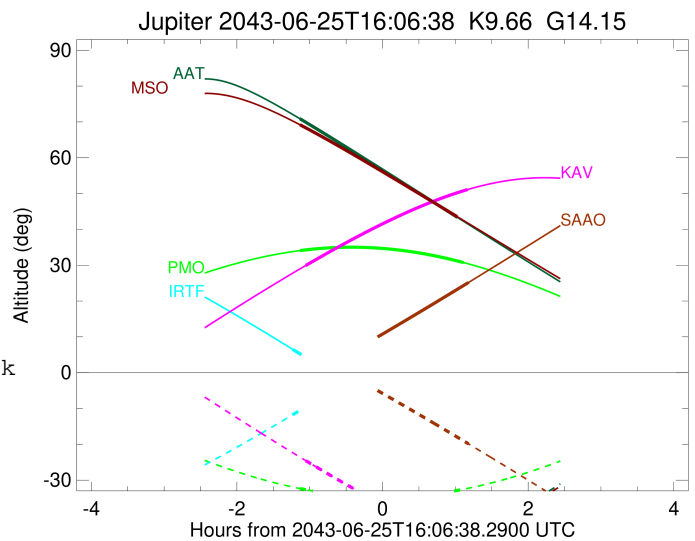

```
target                : Jupiter
target radius (km)   : 71492.00
C/A epoch            : 2043-06-25T16:12:29.540
Event type          : Pgt
                    : Jupiter occs: geocentric, topocentric
                    : Not a ringed target
Observer code       : SAAO
Location            : So. Afr. Astro. Obs. (Sutherland)
Latitude (deg)      : -32.37953
E. Longitude (deg)  : 20.81070
Altitude (km)       : 1.768
Gaia source ID      : 4068869359862458624
2Mass ID (if available) : 17483969-2304520
ICRS Star Coord at Epoch: 17h 48m 39.69321s -23:04:52.04256s
RUWE (>1.4 is poor) : 0.88
K magnitude         : 9.658
G magnitude         : 14.155
RP magnitude        : 12.958
BP magnitude        : 15.664
DUPflag            : 0
Distance (au)      : 4.253
f0 (km)            : 0.00
g0 (km)            : 0.00
skyplane vel. (km/s) : -16.26
Sun-Target sep (deg) : 173.97
Sun-Moon sep (deg)  : 42.28
B (ring opening deg) : -2.42
PA of pole (deg)    : 0.38
Pole direction: RA (deg): 268.05669
Dec (deg): 64.49732
C/A sky separation (" ) : 10.525
C/A sky separation (km) : 32464.0
NAIF SPICE kernels : RAJobs_U111+rgf15.spk
URKALLv1.spk
naif0012.tls
nep097.bsp
nep101.bsp
sat4401.bsp
de440.bsp
earth_720101_070426.bpc
jup365.bsp
urall6.bsp
IAU_SATURN_for_RINGFIT.tpc
pck00010.tpc
earth_200101_990628_predict.bpc
uranus_ringframes_rfrench20220627_v1.tf
neptune_ringframes_rfrench20220702a_v1.tf
earth_flat_IAU.spk
```

x: target alt < 5.0 deg or sun > -5.0 deg

Target	I/E	UTC	alt	alt-sun	radius	lat-geo	lat-geodetic
Jupiter	I	2043-06-25T15:06:59.263	-0.76x	5.35x	71490.2	-27.84	-31.07
Jupiter	E	2043-06-25T17:17:32.993	25.18	-19.88	71490.4	-26.13	-29.25