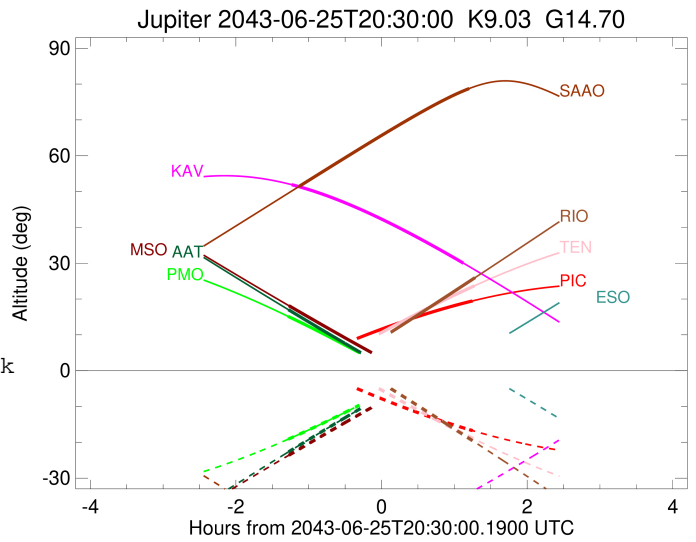

```
target                : Jupiter
target radius (km)   : 71492.00
C/A epoch             : 2043-06-25T20:24:36.250
Event type            : Pgt
: Jupiter occs: geocentric, topocentric
: Not a ringed target
Observer code         : MSO
Location              : Mt. Stromlo Observatory
Latitude (deg)       : -35.32000
E. Longitude (deg)   : 149.00833
Altitude (km)        : 0.770
Gaia source ID       : 4068869329851348480
2Mass ID (if available) : 17483367-2304469
ICRS Star Coord at Epoch: 17h 48m 33.65840s -23:04:47.18224s
RUWE (>1.4 is poor) : 0.91
K magnitude           : 9.032
G magnitude           : 14.700
RP magnitude         : 13.288
BP magnitude         : 17.220
DUPflag              : 0
Distance (au)        : 4.253
f0 (km)              : 0.00
g0 (km)              : 0.00
skyplane vel. (km/s) : -16.25
Sun-Target sep (deg) : 173.77
Sun-Moon sep (deg)   : 43.41
B (ring opening deg) : -2.42
PA of pole (deg)     : 0.39
Pole direction: RA (deg): 268.05669
Dec (deg): 64.49732
C/A sky separation ("): 5.986
C/A sky separation (km): 18463.2
NAIF SPICE kernels   : RAJobs_U111+rgf15.spk
URKALLv1.spk
naif0012.tls
nep097.bsp
nep101.bsp
sat4401.bsp
de440.bsp
earth_720101_070426.bpc
jup365.bsp
urall6.bsp
IAU_SATURN_for_RINGFIT.tpc
pck00010.tpc
earth_200101_990628_predict.bpc
uranus_ringframes_rfrench20220627_v1.tf
neptune_ringframes_rfrench20220702a_v1.tf
earth_flat_IAU.spk
```

x: target alt < 5.0 deg or sun > -5.0 deg

Target	I/E	UTC	alt	alt-sun	radius	lat-geo	lat-geodetic
Jupiter	I	2043-06-25T19:13:42.583	18.13	-23.59	71491.5	-14.75	-16.75
Jupiter	E	2043-06-25T21:36:01.327	-8.10x	3.27x	71491.5	-15.13	-17.17