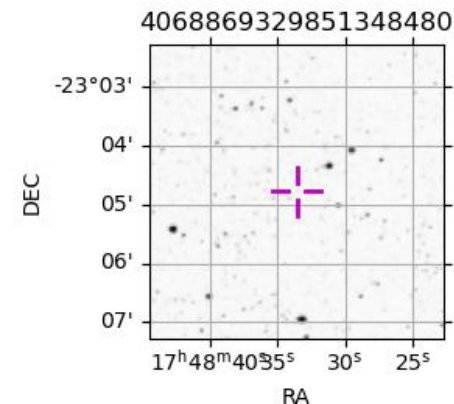

Jupiter 2043-06-25T20:30:00 K9.03 G14.70 Pgt

ICRS Star Coord at Epoch: 17h 48m 33.65840s -23:04:47.18224s

RUWE (>1.4 is poor) : 0.91
 K magnitude : 9.032
 G magnitude : 14.700
 RP magnitude : 13.288
 BP magnitude : 17.220
 DUPflag : 0
 Distance (au) : 4.253
 f0 (km) : 0.00
 g0 (km) : 0.00
 skyplane vel. (km/s) : -16.25
 Sun-Target sep (deg) : 173.77
 Sun-Moon sep (deg) : 43.95
 B (ring opening deg) : -2.42
 PA of pole (deg) : 0.39
 Pole direction: RA (deg): 268.05669
 Dec (deg): 64.49732
 C/A sky separation (") : 4.757
 C/A sky separation (km) : 14673.3
 NAIF SPICE kernels : RAJobs_U111+rgf15.spk

Jupiter 2043-06-25T20:30:00 K9.03 G14.70
 Pgt

Earth
 PIC
 PMO
 TEN
 KAV
 RIO
 ESO
 AAT
 SAAO
 MSO

2043-06-25T20:30:00.1900 a: 17 48 33.6584 & -23 04 47.182 C/A 4.768" PA 0.07 deg v_sky -16.25 km/s D 04.25 AU
 Credit: Styled after SORA/Lucky Star

Observable events with sun below -5 deg and altitude above 5 deg

Obs	Location	lat	Elon	Target	Observed Events Interval	OCode
PIC	Pic du Midi	42.9	0.1	+	JUN 25 21:44 - JUN 25 21:44	Pne
PAL	Palomar Mt (200")	33.4	243.1			Pnn
PMO	Purple Mtn Obs. Nanking	32.1	118.8	+	JUN 25 19:13 - JUN 25 19:13	Pin
KPNO	Kitt Peak Natl Obs	32.0	248.4			Pnn
MCD	McDonald Obs. 2.7m	30.7	256.0			Pnn
TEN	Teide Obs./Tenerife	28.3	343.5	+	JUN 25 21:46 - JUN 25 21:46	Pne
IRTF	Mauna Kea/IRTF	19.8	204.5			Pnn
KAV	Kavalur Observatory	12.6	78.8	+ +	JUN 25 19:16 - JUN 25 21:37	Pie
RIO	Rio de Janeiro	-22.9	316.8	+ +	JUN 25 21:47 - JUN 25 21:47	Pne
ESO	European Southern Obs. (3.6m)	-29.3	289.3			Pnn
AAT	Siding Spring (AAT)	-31.3	149.1	+	JUN 25 19:13 - JUN 25 19:13	Pin
SAAO	So. Afr. Astro. Obs. (Sutherland)	-32.4	20.8	+ +	JUN 25 19:22 - JUN 25 21:42	Pie
MSO	Mt. Stromlo Observatory	-35.3	149.0	+	JUN 25 19:13 - JUN 25 19:13	Pin