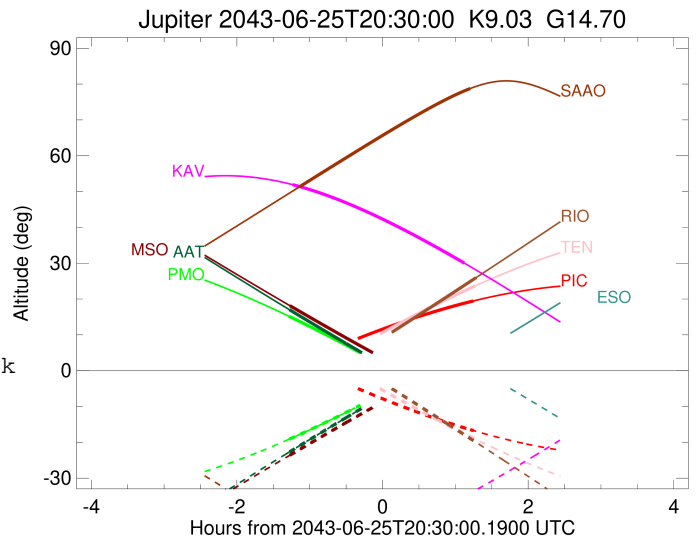

```
target                : Jupiter
target radius (km)   : 71492.00
C/A epoch            : 2043-06-25T20:24:38.480
Event type          : Pgt
                    : Jupiter occs: geocentric, topocentric
                    : Not a ringed target
Observer code       : PMO
Location            : Purple Mtn Obs. Nanking
Latitude (deg)      : 32.06667
E. Longitude (deg)  : 118.82089
Altitude (km)       : 0.364
Gaia source ID      : 4068869329851348480
2Mass ID (if available) : 17483367-2304469
ICRS Star Coord at Epoch: 17h 48m 33.65840s -23:04:47.18224s
RUWE (>1.4 is poor) : 0.91
K magnitude          : 9.032
G magnitude          : 14.700
RP magnitude         : 13.288
BP magnitude         : 17.220
DUPflag             : 0
Distance (au)       : 4.253
f0 (km)              : 0.00
g0 (km)              : 0.00
skyplane vel. (km/s) : -16.25
Sun-Target sep (deg) : 173.77
Sun-Moon sep (deg)  : 43.48
B (ring opening deg) : -2.42
PA of pole (deg)    : 0.39
Pole direction: RA (deg): 268.05669
Dec (deg): 64.49732
C/A sky separation (" ) : 3.535
C/A sky separation (km) : 10905.3
NAIF SPICE kernels  : RAJobs_U111+rgf15.spk
URKALLv1.spk
naif0012.tls
nep097.bsp
nep101.bsp
sat4401.bsp
de440.bsp
earth_720101_070426.bpc
jup365.bsp
urall6.bsp
IAU_SATURN_for_RINGFIT.tpc
pck00010.tpc
earth_200101_990628_predict.bpc
uranus_ringframes_rfrench20220627_v1.tf
neptune_ringframes_rfrench20220702a_v1.tf
earth_flat_IAU.spk
```

x: target alt < 5.0 deg or sun > -5.0 deg

Target	I/E	UTC	alt	alt-sun	radius	lat-geo	lat-geodetic
Jupiter	I	2043-06-25T19:13:00.302	15.16	-19.14	71491.8	-8.61	-9.82
Jupiter	E	2043-06-25T21:36:48.209	-11.30x	6.07x	71491.8	-8.98	-10.24