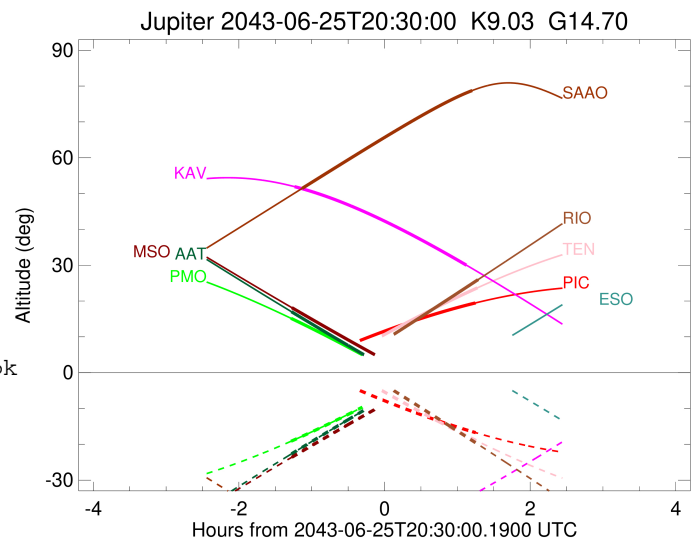

```
target                : Jupiter
target radius (km)   : 71492.00
C/A epoch            : 2043-06-25T20:35:09.490
Event type           : Pgt
: Jupiter occs: geocentric, topocentric
: Not a ringed target
Observer code        : TEN
Location             : Teide Obs./Tenerife
Latitude (deg)       : 28.30050
E. Longitude (deg)   : 343.48909
Altitude (km)        : 2.395
Gaia source ID       : 4068869329851348480
2Mass ID (if available) : 17483367-2304469
ICRS Star Coord at Epoch: 17h 48m 33.65840s -23:04:47.18224s
RUWE (>1.4 is poor) : 0.91
K magnitude          : 9.032
G magnitude          : 14.700
RP magnitude         : 13.288
BP magnitude         : 17.220
DUPflag             : 0
Distance (au)        : 4.253
f0 (km)              : 0.00
g0 (km)              : 0.00
skyplane vel. (km/s) : -16.25
Sun-Target sep (deg) : 173.77
Sun-Moon sep (deg)   : 44.64
B (ring opening deg) : -2.42
PA of pole (deg)     : 0.39
Pole direction: RA (deg): 268.05669
Dec (deg): 64.49732
C/A sky separation ("): 3.515
C/A sky separation (km): 10843.4
NAIF SPICE kernels   : RAJobs_U111+rgf15.spk
URKALLv1.spk
naif0012.tls
nep097.bsp
nep101.bsp
sat4401.bsp
de440.bsp
earth_720101_070426.bpc
jup365.bsp
urall6.bsp
IAU_SATURN_for_RINGFIT.tpc
pck00010.tpc
earth_200101_990628_predict.bpc
uranus_ringframes_rfrench20220627_v1.tf
neptune_ringframes_rfrench20220702a_v1.tf
earth_flat_IAU.spk
```

x: target alt < 5.0 deg or sun > -5.0 deg

Target	I/E	UTC	alt	alt-sun	radius	lat-geo	lat-geodetic
Jupiter	I	2043-06-25T19:23:18.221	-2.22x	7.78x	71491.8	-9.56	-10.90
Jupiter	E	2043-06-25T21:46:32.057	23.67	-19.12	71491.8	-7.96	-9.08