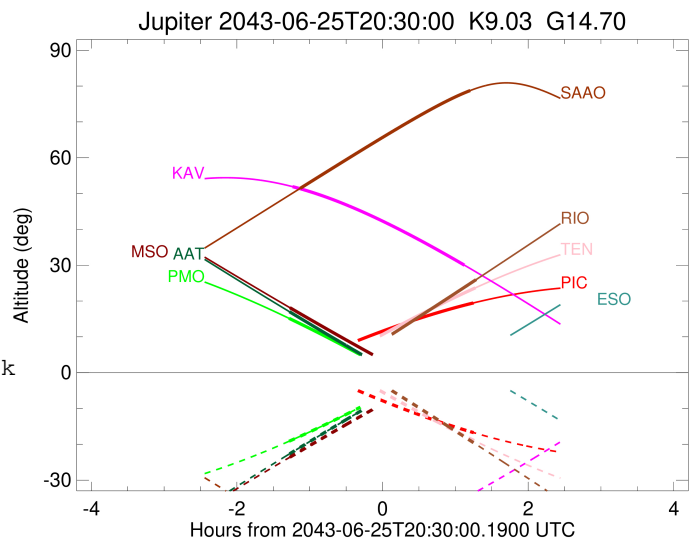

```
target                : Jupiter
target radius (km)   : 71492.00
C/A epoch             : 2043-06-25T20:33:27.410
Event type           : Pgt
: Jupiter occs: geocentric, topocentric
: Not a ringed target
Observer code        : PIC
Location             : Pic du Midi
Latitude (deg)       : 42.93656
E. Longitude (deg)   : 0.14231
Altitude (km)        : 2.890
Gaia source ID       : 4068869329851348480
2Mass ID (if available) : 17483367-2304469
ICRS Star Coord at Epoch: 17h 48m 33.65840s -23:04:47.18224s
RUWE (>1.4 is poor) : 0.91
K magnitude           : 9.032
G magnitude           : 14.700
RP magnitude          : 13.288
BP magnitude          : 17.220
DUPflag              : 0
Distance (au)        : 4.253
f0 (km)              : 0.00
g0 (km)              : 0.00
skyplane vel. (km/s) : -16.25
Sun-Target sep (deg) : 173.77
Sun-Moon sep (deg)   : 44.50
B (ring opening deg) : -2.42
PA of pole (deg)     : 0.39
Pole direction: RA (deg): 268.05669
Dec (deg): 64.49732
C/A sky separation ("): 3.046
C/A sky separation (km): 9395.9
NAIF SPICE kernels   : RAJobs_U111+rgf15.spk
URKALLv1.spk
naif0012.tls
nep097.bsp
nep101.bsp
sat4401.bsp
de440.bsp
earth_720101_070426.bpc
jup365.bsp
urall6.bsp
IAU_SATURN_for_RINGFIT.tpc
pck00010.tpc
earth_200101_990628_predict.bpc
uranus_ringframes_rfrench20220627_v1.tf
neptune_ringframes_rfrench20220702a_v1.tf
earth_flat_IAU.spk
```

x: target alt < 5.0 deg or sun > -5.0 deg

Target	I/E	UTC	alt	alt-sun	radius	lat-geo	lat-geodetic
Jupiter	I	2043-06-25T19:21:39.824	2.08x	2.29x	71491.8	-8.24	-9.40
Jupiter	E	2043-06-25T21:44:55.971	19.46	-16.72	71491.9	-6.95	-7.94