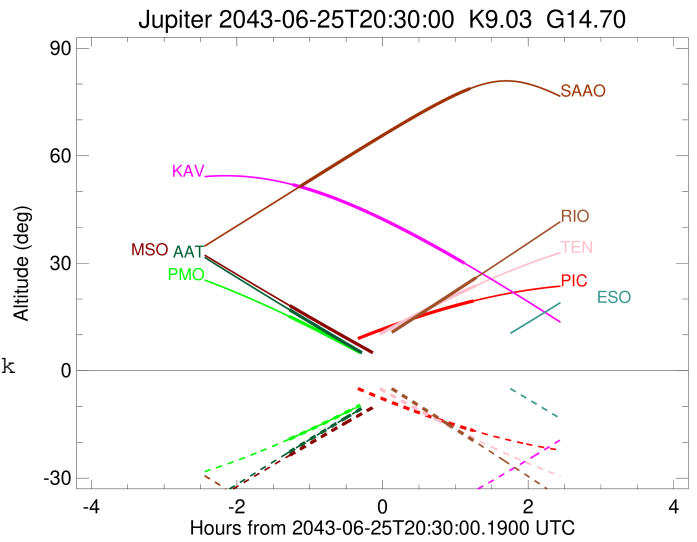

```
target                : Jupiter
target radius (km)    : 71492.00
C/A epoch              : 2043-06-25T20:24:21.000
Event type             : Pgt
: Jupiter occs: geocentric, topocentric
: Not a ringed target
Observer code         : AAT
Location              : Siding Spring (AAT)
Latitude (deg)        : -31.27703
E. Longitude (deg)    : 149.06608
Altitude (km)         : 1.164
Gaia source ID        : 4068869329851348480
2Mass ID (if available) : 17483367-2304469
ICRS Star Coord at Epoch: 17h 48m 33.65840s -23:04:47.18224s
RUWE (>1.4 is poor)  : 0.91
K magnitude           : 9.032
G magnitude           : 14.700
RP magnitude          : 13.288
BP magnitude          : 17.220
DUPflag              : 0
Distance (au)         : 4.253
f0 (km)               : 0.00
g0 (km)               : 0.00
skyplane vel. (km/s)  : -16.25
Sun-Target sep (deg)  : 173.77
Sun-Moon sep (deg)    : 43.37
B (ring opening deg)  : -2.42
PA of pole (deg)      : 0.39
Pole direction: RA (deg): 268.05669
Dec (deg): 64.49732
C/A sky separation (") : 5.880
C/A sky separation (km) : 18138.2
NAIF SPICE kernels    : RAJobs_U111+rgf15.spk
URKALLv1.spk
naif0012.tls
nep097.bsp
nep101.bsp
sat4401.bsp
de440.bsp
earth_720101_070426.bpc
jup365.bsp
urall6.bsp
IAU_SATURN_for_RINGFIT.tpc
pck00010.tpc
earth_200101_990628_predict.bpc
uranus_ringframes_rfrench20220627_v1.tf
neptune_ringframes_rfrench20220702a_v1.tf
earth_flat_IAU.spk
```

x: target alt < 5.0 deg or sun > -5.0 deg

Target	I/E	UTC	alt	alt-sun	radius	lat-geo	lat-geodetic
Jupiter	I	2043-06-25T19:13:21.884	17.01	-22.66	71491.5	-14.46	-16.42
Jupiter	E	2043-06-25T21:35:53.082	-10.46x	5.40x	71491.5	-14.88	-16.89