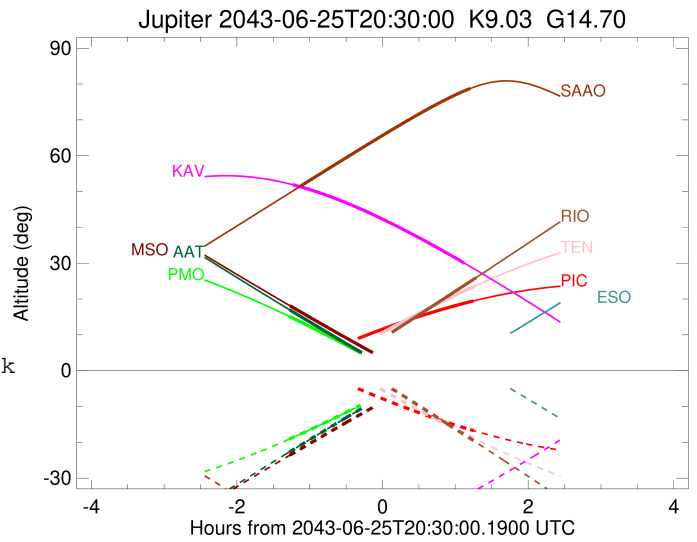

```
target                : Jupiter
target radius (km)   : 71492.00
C/A epoch             : 2043-06-25T20:26:34.940
Event type            : Pgt
: Jupiter occs: geocentric, topocentric
: Not a ringed target
Observer code         : KAV
Location              : Kavalur Observatory
Latitude (deg)        : 12.57556
E. Longitude (deg)    : 78.83167
Altitude (km)         : 0.722
Gaia source ID        : 4068869329851348480
2Mass ID (if available) : 17483367-2304469
ICRS Star Coord at Epoch: 17h 48m 33.65840s -23:04:47.18224s
RUWE (>1.4 is poor) : 0.91
K magnitude           : 9.032
G magnitude           : 14.700
RP magnitude          : 13.288
BP magnitude          : 17.220
DUPflag              : 0
Distance (au)         : 4.253
f0 (km)               : 0.00
g0 (km)               : 0.00
skyplane vel. (km/s) : -16.25
Sun-Target sep (deg)  : 173.77
Sun-Moon sep (deg)   : 44.09
B (ring opening deg) : -2.42
PA of pole (deg)     : 0.39
Pole direction: RA (deg): 268.05669
Dec (deg): 64.49732
C/A sky separation (") : 3.675
C/A sky separation (km) : 11334.3
NAIF SPICE kernels   : RAJobs_U111+rgf15.spk
URKALLv1.spk
naif0012.tls
nep097.bsp
nep101.bsp
sat4401.bsp
de440.bsp
earth_720101_070426.bpc
jup365.bsp
urall6.bsp
IAU_SATURN_for_RINGFIT.tpc
pck00010.tpc
earth_200101_990628_predict.bpc
uranus_ringframes_rfrench20220627_v1.tf
neptune_ringframes_rfrench20220702a_v1.tf
earth_flat_IAU.spk
```

x: target alt < 5.0 deg or sun > -5.0 deg

Target	I/E	UTC	alt	alt-sun	radius	lat-geo	lat-geodetic
Jupiter	I	2043-06-25T19:16:01.477	51.91	-53.46	71491.8	-9.20	-10.49
Jupiter	E	2043-06-25T21:37:27.791	30.01	-35.09	71491.8	-9.20	-10.48