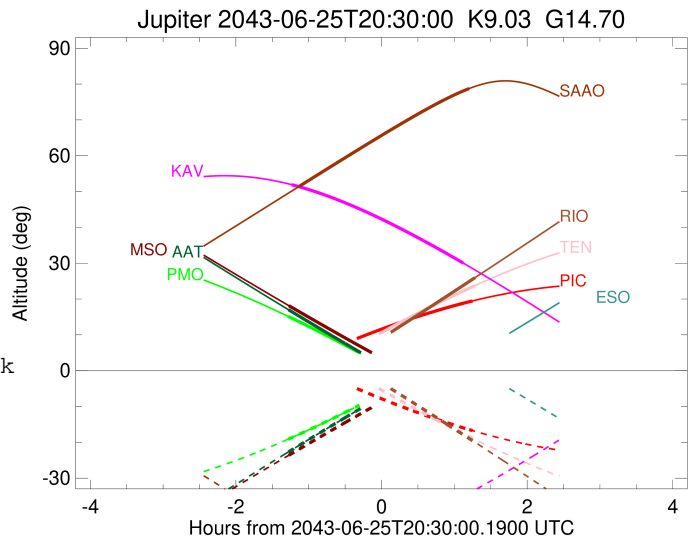

```
target                : Jupiter
target radius (km)   : 71492.00
C/A epoch            : 2043-06-25T20:36:12.880
Event type           : Pgt
: Jupiter occs: geocentric, topocentric
: Not a ringed target
Observer code        : RIO
Location             : Rio de Janeiro
Latitude (deg)       : -22.89506
E. Longitude (deg)   : 316.77708
Altitude (km)        : 0.033
Gaia source ID       : 4068869329851348480
2Mass ID (if available) : 17483367-2304469
ICRS Star Coord at Epoch: 17h 48m 33.65840s -23:04:47.18224s
RUWE (>1.4 is poor) : 0.91
K magnitude           : 9.032
G magnitude           : 14.700
RP magnitude          : 13.288
BP magnitude          : 17.220
DUPflag              : 0
Distance (au)         : 4.253
f0 (km)               : 0.00
g0 (km)               : 0.00
skyplane vel. (km/s) : -16.25
Sun-Target sep (deg)  : 173.77
Sun-Moon sep (deg)   : 44.64
B (ring opening deg) : -2.42
PA of pole (deg)     : 0.39
Pole direction: RA (deg): 268.05669
Dec (deg): 64.49732
C/A sky separation (" ) : 5.461
C/A sky separation (km) : 16845.4
NAIF SPICE kernels   : RAJobs_U111+rgf15.spk
URKALLv1.spk
naif0012.tls
nep097.bsp
nep101.bsp
sat4401.bsp
de440.bsp
earth_720101_070426.bpc
jup365.bsp
urall6.bsp
IAU_SATURN_for_RINGFIT.tpc
pck00010.tpc
earth_200101_990628_predict.bpc
uranus_ringframes_rfrench20220627_v1.tf
neptune_ringframes_rfrench20220702a_v1.tf
earth_flat_IAU.spk
```

x: target alt < 5.0 deg or sun > -5.0 deg

Target	I/E	UTC	alt	alt-sun	radius	lat-geo	lat-geodetic
Jupiter	I	2043-06-25T19:24:44.425	-4.70x	9.98x	71491.5	-14.53	-16.49
Jupiter	E	2043-06-25T21:47:06.944	25.97	-20.01	71491.6	-12.72	-14.47