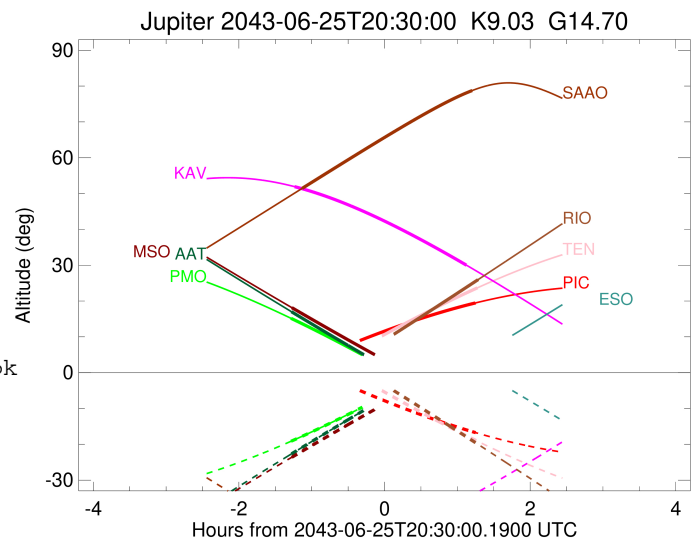

```
target                : Jupiter
target radius (km)   : 71492.00
C/A epoch            : 2043-06-25T20:32:24.400
Event type          : Pgt
                    : Jupiter occs: geocentric, topocentric
                    : Not a ringed target
Observer code       : SAAO
Location            : So. Afr. Astro. Obs. (Sutherland)
Latitude (deg)      : -32.37953
E. Longitude (deg)  : 20.81070
Altitude (km)       : 1.768
Gaia source ID      : 4068869329851348480
2Mass ID (if available) : 17483367-2304469
ICRS Star Coord at Epoch: 17h 48m 33.65840s -23:04:47.18224s
RUWE (>1.4 is poor) : 0.91
K magnitude          : 9.032
G magnitude          : 14.700
RP magnitude        : 13.288
BP magnitude        : 17.220
DUPflag            : 0
Distance (au)       : 4.253
f0 (km)             : 0.00
g0 (km)             : 0.00
skyplane vel. (km/s) : -16.25
Sun-Target sep (deg) : 173.77
Sun-Moon sep (deg)  : 44.78
B (ring opening deg) : -2.42
PA of pole (deg)    : 0.39
Pole direction: RA (deg): 268.05669
Dec (deg): 64.49732
C/A sky separation (" ) : 5.146
C/A sky separation (km) : 15873.4
NAIF SPICE kernels  : RAJobs_U111+rgf15.spk
URKALLv1.spk
naif0012.tls
nep097.bsp
nep101.bsp
sat4401.bsp
de440.bsp
earth_720101_070426.bpc
jup365.bsp
urall6.bsp
IAU_SATURN_for_RINGFIT.tpc
pck00010.tpc
earth_200101_990628_predict.bpc
uranus_ringframes_rfrench20220627_v1.tf
neptune_ringframes_rfrench20220702a_v1.tf
earth_flat_IAU.spk
```

x: target alt < 5.0 deg or sun > -5.0 deg

Target	I/E	UTC	alt	alt-sun	radius	lat-geo	lat-geodetic
Jupiter	I	2043-06-25T19:22:20.938	51.48	-45.90	71491.6	-13.43	-15.26
Jupiter	E	2043-06-25T21:42:15.729	78.75	-74.59	71491.6	-12.35	-14.05